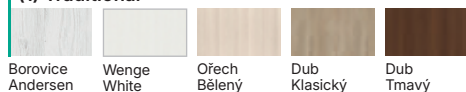

(1) Traditional