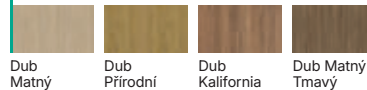

(2) Traditional