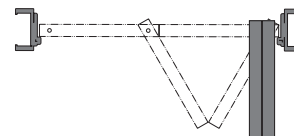

PRAVÉ DVEŘE

*POZOR: Specifika kování při úplném otevření křídel způsobuje zúžení průchodu (cca 10 cm).

Tabulka rozměrů

Typ zárubně	Rozměr	S_s	H_s	D_s	S_o	H_o	O_s	O_w	S_b	H_b	S_z (6)	S_z (8)	H_z (6), (8)	T_{sw}
System ALFA	60	647	1955	40	685	2015	465	1971	650	1998	750	790	profil (6) / (8) 2043 / 2063	±20/10
	70	747			785		565		750		850	890		
	80	847			885		665		850		950	990		
	90	947			985		765		950		1050	1090		
	100	1047			1085		865		1050		1150	1190		
System BETA	60	592	1945	40	685	2025	455	1971	650	2004	750	790	profil (6) / (8) 2043 / 2063	±20/10
	70	692			785		555		750		850	890		
	80	792			885		655		850		950	990		
	90	892			985		755		950		1050	1090		

Legenda k rozměrům

S_s	celková šířka křídla (včetně polodrážek)
H_s	celková výška křídla (včetně polodrážky)
D_s	tloušťka křídla
S_o	šířka otvoru ve stěně připraveného pro osazení zárubně
H_o	výška otvoru ve stěně připraveného pro osazení zárubně, měřená od úrovně dokončené podlahy
O_s	šířka otvoru zárubně (rozměr je zmenšen o tloušťku křídel zavěšených na zárubni)

O_w	výška stavebního otvoru (měřená od úrovně dokončené podlahy)
S_b	šířka zárubně, rozměr bez krycích lišt
H_b	výška zárubně, rozměr bez krycích lišt
S_z	celková šířka zárubně, rozměr s krycími lištami
H_z	celková výška zárubně, rozměr s krycími lištami
T_{sw}	povolená tolerance odchylky šířky | výška otvoru ve stěně

Věnujte pozornost záklopů 60/80 mm v tabulkách rozměrů (S_z).

Barvy přizpůsobené barvě křídla
v posuvné verzi

(ceny v tabulce bez DPH | vč. DPH v Kč)

Vyobrazení větších vzorků
dekorů na str. [252](#)

	(1) Lak	(1) Povrch Syntetický	(2) Povrch Syntetický / Soft CPL	(3) Laminát CPL
Křídlo	9 675 | 11 707	9 675 | 11 707	10 305 | 12 469	10 395 | 12 578

Příplatky (ceny v tabulce bez DPH | vč. DPH v Kč)

vodící systém ALFA (příplatek k sadě)	630	762
rozměr „100“ (ALFA)	531	643
výplň děrovaná dřevotřísková deska	1 080	1 307
ventilační podřez	351	425
lam. CPL 0,2 – barvy označené *	495	599
lam. CPL 0,2 – SKUPINA UNI MATNÝ	720	871

K ceně kompletní sady je třeba připočítat cenu zárubně PORTA SYSTEM pro jednokřídlové dveře v příslušném rozsahu regulace, viz [214](#)