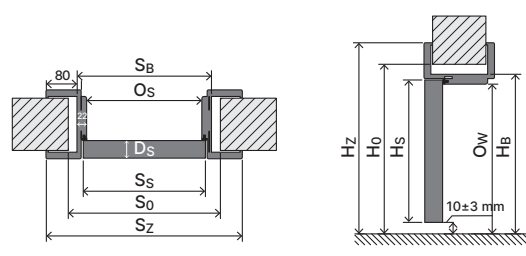

Zárubeň

PORTA SYSTEM **HYDRO PROTECT™**

Legenda rozměrů ➔ 267

PORTA SYSTEM ELEGANCE **HYDRO PROTECT™**

Legenda rozměrů ➔ 267

Příslušenství

PORTA SYSTEM **HYDRO PROTECT™**:

- Dva nebo tři standardní závěsy čepové nebo závěsy PRIME (volitelně za příplatek).
- Gumové těsnění po obvodu zárubně.