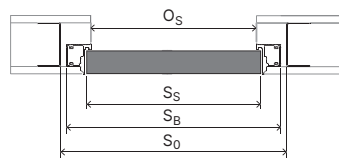

Tip

KŘÍDLO PORTA HIDE S VÝZTUŽÍ

umožňuje nanášení ozdobných aplikací o hmotnosti až 30 kg na křídlo, celková hmotnost křídla by neměla překročit 60 kg.

Více informací [↗ 87](#)

Maximální hmotnost dodatečných ozdobných prvků na křídle

POZOR: Maximální povolená hmotnost křídla s dodatečnou dekorativní úpravou je **40 kg**.

u křídla s výplní z děrované dřevotřískové desky

rozměr křídla	hmotnost (kg)
60	20
70	15
80	10
90	5
100	0

u křídla s výplní „voština“

rozměr křídla	hmotnost (kg)
60	27
70	25
80	24
90	22
100	21

Je možné nalepit podlahové lišty na dveře PORTA HIDE?

Jednoduchým řešením je použití standardní podlahové lišty montované na dveře. Je však nutné pamatovat na to, aby byla ze strany závěsů seříznuta pod úhlem 55° (bezpolodrážkové dveře), tak aby se křídlo mohlo volně otevírat. Nevýhodou jsou viditelné mezery způsobené seříznutím. V naší nabídce najdete podlahové lišty k svépomocnému malování v nejoblíbenějších barvách PORTA.

Dalším řešením jsou skryté lišty, které jsou zarovnané s povrchem stěny. Nevýhodou je nutnost montáže speciálních profilů ve fázi dokončování stěn. Pokud se rozhodnete pro toto řešení, doporučujeme konzultovat provedení s výrobcem lišt.

PORTA HIDE bezpolodrážkové