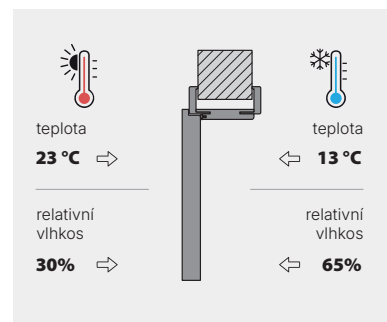

Plochá křídla s výplní z plně/děrované dřevotřískové desky + zesílená zárubeň PS.

PORTA KLIMA III

Nezbytné pro velké teplotní rozdíly. Zvolte je pro oddělení vytápěných a nevytápěných místností (schodiště, sklep, půda) a pro všechny vstupní dveře do bytů.