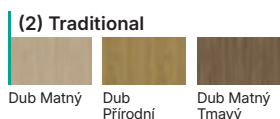

Barvy (ceny v tabulkách bez DPH | vč. DPH v Kč)

Vyobrazení větších vzorků dekorů na str. [252](#)

Platí pro oba modely: