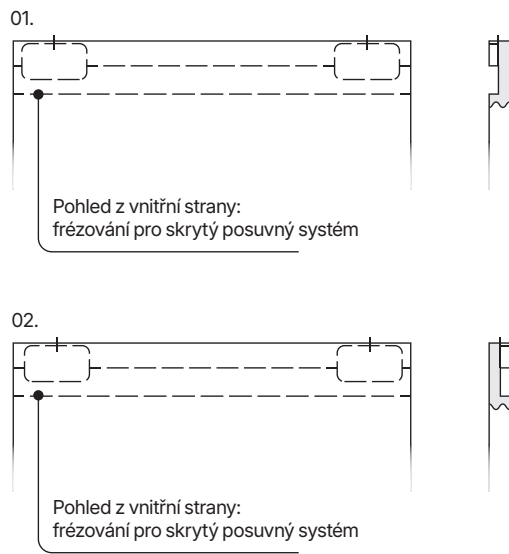

Směry otevírání dveří

Tabulka rozměrů

	Rozměr	S_s	H_s	D_s	S_o	H_o	M_s	T_{sw}
Posuvný systém EFEKT	90	944	2230	40	680	2060	1665	±10 / ±5
	100	1044			780		1865	
	110	1144			880		2065	

Legenda k rozměrům

- S_s celková šířka křídla (včetně polodrážek)
- H_s celková výška křídla (včetně polodrážky)
- D_s tloušťka křídla
- S_o šířka otvoru ve stěně připraveného pro osazení zárubně
- H_o výška otvoru ve stěně připraveného pro osazení zárubně, měřená od úrovně dokončené podlahy
- M_s šířka maskovacího rámu posuvného systému
- T_{sw} povolená tolerance odchylky šířky | výška otvoru ve stěně

Barvy přizpůsobené barvě křídla v posuvné verzi (ceny v tabulkách bez DPH | vč. DPH v Kč)

Vyobrazení větších vzorků dekorů na str. 252

Lak Premium

Bílá

(2) Uni barvy

Bílá

Kašmír

Šedá

Fjord

Olive

(3) Modern

Dub Vicenza

Dub Vicenza Šedá

Dub Bookmatch

(4) Uni barvy

Kašmír

Šedá Písková

Prachově Šedá

(4) Modern

Dub Casella Bílá

Dub Casella Přírodní

Dub Casella Hnědá

Dub Casella Marone

(4) Rustic

Halifax Přírodní

Halifax Tabak

Dub Pískový

(4) Traditional

VĚNUJTE POZORNOST! Číslo v závorce, např. (1), označuje cenovou skupinu. Podívejte se na poslední stránky katalogu

Systém EFEKT	(2) Povrch Syntetický	(3) Laminát CPL	(4) Laminát CPL, matný	(4) Synchronní deska 3 mm	(2) Lak Premium	
Křídlo	7 830 | 9 474	7 920 | 9 583	8 640 | 10 454	11 790 | 14 266	10 800 | 13 068	Posuvný systém 11 700 | 14 157

Příplatky (ceny v tabulce bez DPH | vč. DPH v Kč)

rozměr „100“	891 | 1 078
rozměr „110“	891 | 1 078
podélné madlo pro posuvné dveře	747 | 904