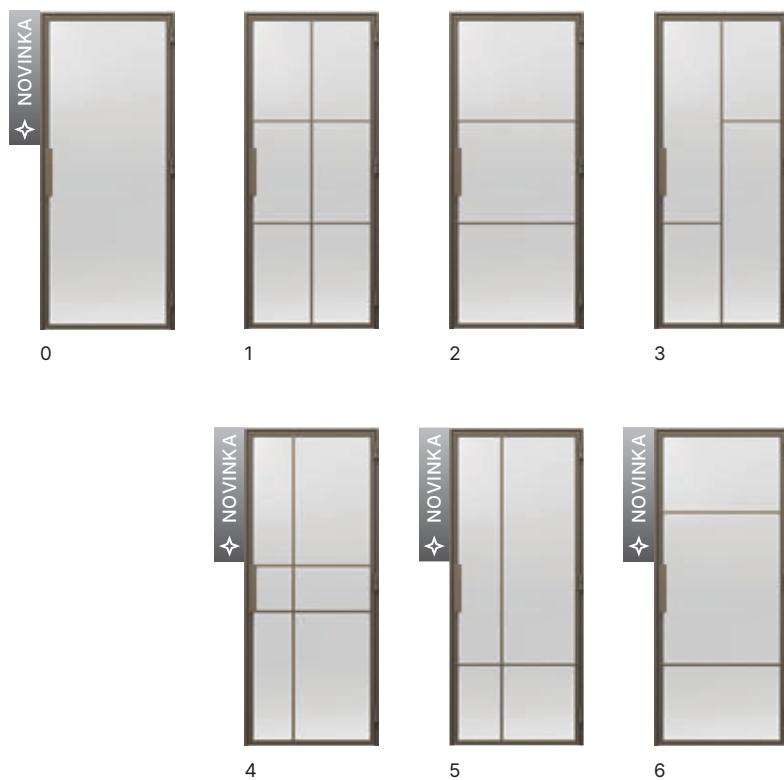

Tyto dveře
jsou součástí
designové řady

Glass

Více na
stránce

barva Šampaňská, sklo rýhované

barva Bílá struktura, průhledné sklo

barva Antracit, matné sklo

barva Černá struktura, kouřové sklo Grafit

Skla