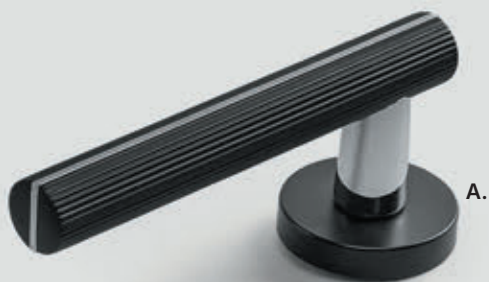

Vzhledem k použité technice tisku se může barva zobrazeného výrobku lišit od originálu.

Kombinace barev

Stylová
klíka

Životnost

PORTA GRANDE A.0, šedá, klíka Callo, Černá se stříbrnou

Prestige

[PORTA] NEW LINE