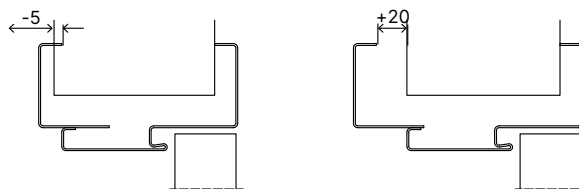

Rozsah regulace

Interiérové dveře s ocelovými zárubněmi

Typ zárubně	Rozměr	S_s	H_s	D_s	S_o	H_o	O_s	O_w	S_B	H_B	S_Z	H_Z	T_{s/w}
Ocelová PORTA SYSTEM ELEGANCE**	60	622	1972	40	680	2010	600	1968	650	1993	740	2038	±10 / ±5
	70	722			780		700		750		840		
	80	822			880		800		850		940		
	90	922			980		900		950		1040		
	100	1022			1080		1000		1050		1140		

POZOR: U dveří s výškou „210“ je třeba zvětšit rozměry: H_s, H_o, O_w, H_B o 132 mm.

** V případě, že se skříňka závěsu nevejde do otvoru ve stěně, je třeba provést podložení podle obrázku → 266