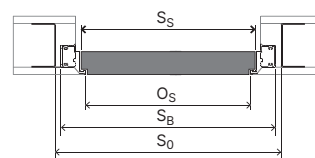

PORTA HIDE s reverzní polodrážkou

Tabulka rozměrů

Typ zárubně	Rozměr	S_s	H_s	D_s	S_o	H_o	O_s	O_w	S_b	H_b	T_{srw}
PORTA HIDE bezpolodrážkové	60	622	1972	40	715	2025	607	1972	691	2014	±10/±5
	70	722			815		707		791		
	80	822			915		807		891		
	90	922			1015		907		991		
PORTA HIDE s reverzní polodrážkou (otevření dovnitř)	60	622	1982	40	715	2035	607	1982	691	2024	±10/±5
	70	722			815		707		791		
	80	822			915		807		891		
	90	922			1015		907		991		

POZOR: U dveří „210“ je třeba zvětšit rozměry H_s, H_o, O_w, H_b o 132 mm.