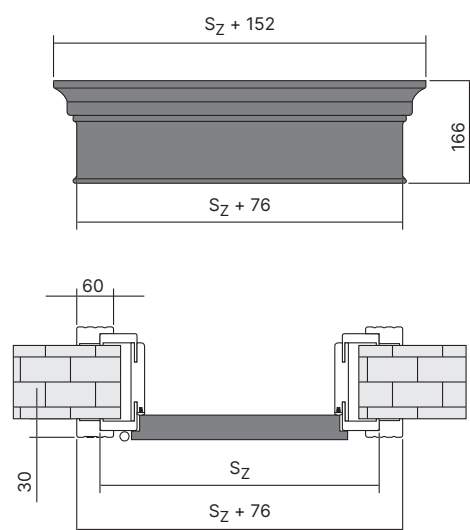

Technické výkresy

Retro modul (se zárubní PORTA SYSTEM)