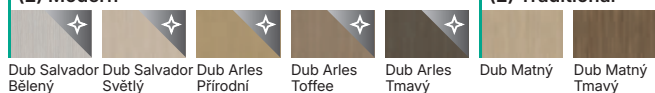

(2) Modern

(2) Traditional

MODELY (2) Povrch Syntetický / Soft CPL

0	12 150 | 14 702
1	13 401 | 16 215
2	13 860 | 16 771

Příplatky (ceny v tabulce bez DPH | vč. DPH v Kč)

výška křídla "220"	1 638 | 1 982	speciální protiplech do zárubně (příplatek k ceně zár.)	963 | 1 165
rýhované sklo	1 800 | 2 178	madlo ESTIMA (bílé nebo černé)	963 | 1 165
bezpolodrážkové: třetí závěs 3D ve stříbrné, černé nebo bílé barvě (příplatek k ceně zár.)	1 125 | 1 361