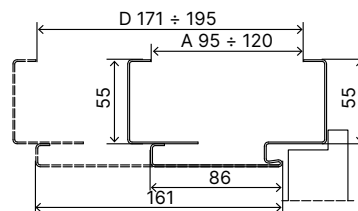

Rozsah zárubeň