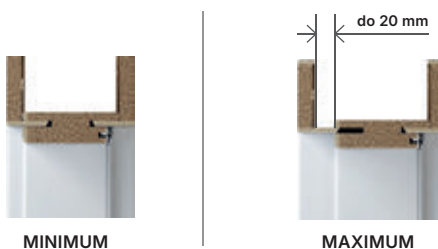

ZÁRUBEŇ SE STANDARDNÍM PEREM