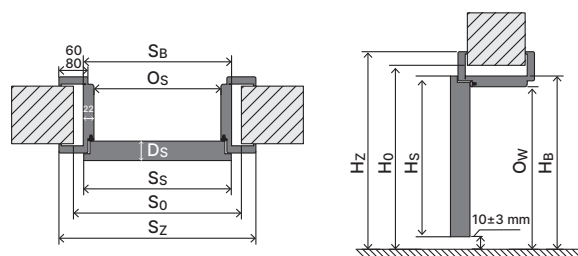

Zárubeň

PORTA SYSTEM **HYDRO PROTECT™**

Legenda rozměrů ➔ 267

PORTA SYSTEM ELEGANCE **HYDRO PROTECT™**

Legenda rozměrů ➔ 267

Příslušenství

PORTA SYSTEM **HYDRO PROTECT™**:

- Dva nebo tři standardní závěsy čepové nebo závěsy PRIME (volitelně za příplatek).
- Gumové těsnění po obvodu zárubně.