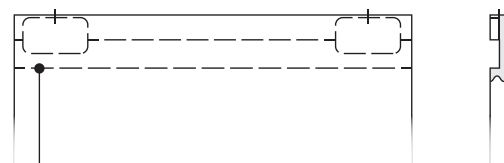

směr
otevírání

směr
otevírání

01.

Pohled z vnitřní strany:
frézování pro skrytý posuvný systém

02.