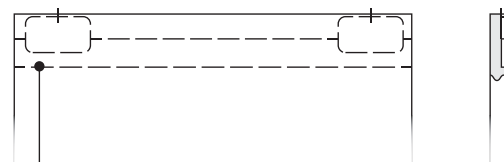

Pohled z vnitřní strany:
frézování pro skrytý posuvný systém

Tabulka rozměrů

	Rozměr	S_s	H_s	D_s	S_o	H_o	M_s	T_{sw}
Posuvný systém SLIDE	70	744	2155	40	680	2015	2000	±10/5
	80	844			780			
	90	944			880			
	100	1044			980			

Legenda k rozměrům

S_s celková šířka křídla (včetně polodrážek)

H_s celková výška křídla (včetně polodrážky)

D_s tloušťka křídla

S_o šířka otvoru ve stěně připraveného pro osazení zárubně

H_o výška otvoru ve stěně připraveného pro osazení zárubně, měřená od úrovně dokončené podlahy

M_s šířka maskovacího rámu posuvného systému

T_{sw} povolená tolerance odchylky šířky | výška otvoru ve stěně

Barvy přizpůsobené barvě křídla v posuvné verzi (ceny v tabulkách bez DPH | vč. DPH v Kč)

Vyobrazení větších vzorků dekorů na str. [252](#)