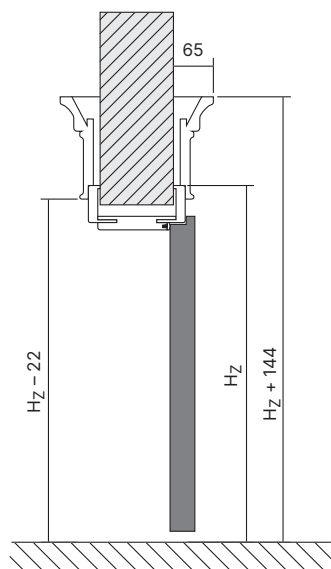

Technické výkresy

Retro modul (se zárubní PORTA SYSTEM)