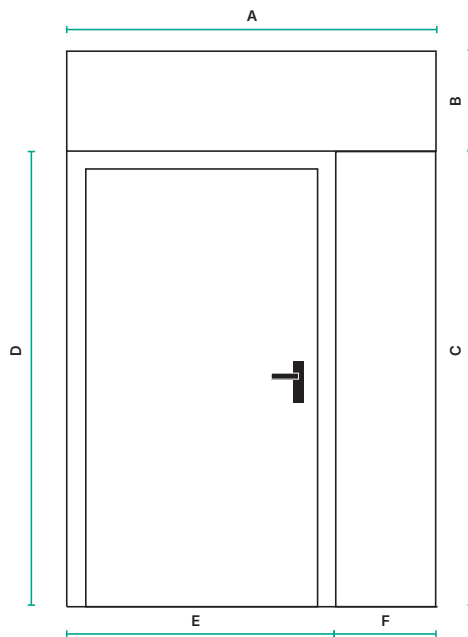

Nadsvětlíky pro dveře PORTA THERMO*

Typ zárubně	NH	Now	NS	Nos
BOČNÍ NADSVĚTLÍKY	2085	1967	300	182
			400	282
			500	382
			600	482
			700	582
			800	682
HORNÍ NADSVĚTLÍKY	300 / 400 / 500	182 / 282 / 382	957	839
			1007	889
			1057	939
			1107	989
			1157	1039
			1207	1089
			1257	1139
			1307	1189
			1357	1239
			1407	1289
			1457	1339
			1507	1389
			1557	1439
			1607	1489
			1657	1539
			1707	1589
			1757	1639
			1807	1689
			1857	1739
			1907	1789
			1957	1839
			2007	1889
			2057	1939
			2107	1989
			2157	2039
			2207	2089
2257	2139			
2307	2189			
2357	2239			
2407	2289			
2457	2339			
2507	2389			
2557	2439			
2607	2489			
2657	2539			
2707	2589			
2757	2639			

* rozměry pro standardní výšku, při změně výšky dveří, rozměr NH, Nový boční nadsvětlík je správně nastaven
Rozměry NH a Now se v případě bočního nadsvětlíku zvyšují o 3 mm v konfiguraci s dveřmi vybavenými skrytým samozavíračem.

1. **A** Nastavení šířky horního nadsvětlíku v rozsahu NS 954 - 2754 mm
2. **B** Nastavení výšky horního nadsvětlíku v rozsahu NH 300 - 500 mm (po 10 mm)
3. **C** Nastavení výšky bočního nadsvětlíku v rozsahu NH 2015-2385 mm (po 10 mm)
4. **D** Nastavení výšky dveří po 10 mm v rozsahu:
   standard Hz = 2010 - 2380 mm
   optimum Hz = 2015 - 2385 mm
   premium Hz = 2015 - 2385 mm
5. **E** Nastavení šířky dveří po 10 mm v rozsahu:
   Standard S_z = 930-1130 mm
   Optimum S_z = 954-1154 mm
   Premium S_z = 954-1154 mm
6. **F** Nastavení šířky bočního nadsvětlíka v rozsahu NS 300 - 800mm (co 10 mm)

Legenda k rozměrům

1. S_s celková šířka křídla (včetně polodrážek)
2. H_s celková výška křídla (včetně polodrážky)
3. D_s tloušťka křídla
4. S_o šířka otvoru ve stěně připraveného pro osazení zárubně
5. H_o výška otvoru ve stěně připraveného pro osazení zárubně, měřená od úrovně dokončené podlahy
6. O_s šířka v otvoru zárubni
7. O_w výška v otvoru zárubně (měřeno od úrovně prahu)
8. S_z celková šířka zárubně, rozměr s krycími lištami
9. H_z celková výška zárubně, rozměr s krycími lištami
10. $T_{s/w}$ povolená tolerance odchylky šířky | výška otvoru ve stěně
11. **NS** celková šířka nadsvětlíka
12. **NH** celková výška nadsvětlíku
13. **Nos** viditelná šířka zasklení
14. **Now** viditelná výška zasklení