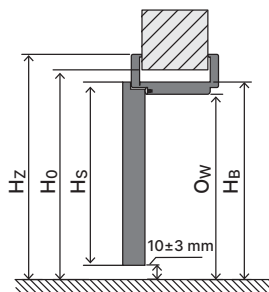

Příplatky (ceny v tabulce bez DPH | vč. DPH v Kč)

výška „220“: syntetické povrchy	486 | 588	Přírodní dýha Ořech	774 | 937
výška „220“: Lak UV Premium Plus, přír. povrch	774 | 937	změna záklopů z 45 na 90 stupňů: všechny povrchy	990 | 1198
lam. CPL 0,2 – barvy označené *	495 | 599	zákop s prodlouženým perem: lam. syntetický	225 | 272
lam. CPL 0,2 – SKUPINA UNI MATNÝ	720 | 871	zákop s prodlouženým perem: Lak UV Premium Plus	315 | 381
Přírodní dýha Dub Satin: Bílý	1 449 | 1 753	zákop s prodlouženým perem: lam. přírodní	405 | 490
Přírodní dýha Select: Černý	1 449 | 1 753	závěsy PRIME	198 | 240
Přírodní dýha matný: Dub, Dub Bianco, Ořech	630 | 762		

Zárubeň

PORTA SYSTEM

Legenda rozměrů 267

Aktuální ceny a podrobná nabídka jsou také k dispozici na portadoors.com/cz

Poznámky

- Národní technické posouzení ITB-KOT-2018/0358 2. vydání.
- Zárubeň by měla být instalována v místnostech s finálně dokončenými stěnami (např. tapety) a podlahou (např. parketami).
- Zárubeň lze objednat i ve verzi „tunel“ (tj. bez těsnění, závěsu a západky zámku). K dispozici až do řady K. Většího rozměru lze dosáhnout pomocí nastavovacího panelu.
- Při šířce „100“ je nutný třetí závěs.
- Výška „220“; tři závěsy ve standardním provedení.
- Rozsah M v provedení lak UV Premium Plus a přírodní dýha se skládá z nosníku pro rozsah L a záklopy s prodlouženým perem.
- Zárubně jsou také k dispozici v syntetickém povrchu pro svépomocné malování – v ceně zárubně v 1. cenové skupině.
- Zárubeň PORTA SYSTEM 90° dostupná pro rozsah K.

Příslušenství – v ceně zárubně

PORTA SYSTEM, PORTA SYSTEM 90°

Syntetické dýhy:

- Dva nebo tři standardní závěsy čepové nebo závěsy PRIME (volitelně za příplatek).
- Gumové těsnění po obvodu zárubně.

Přírodní dýhy:

- Tři standardní závěsy čepové nebo závěsy PRIME.
- Gumové těsnění po obvodu zárubně.

PORTA SYSTEM GK/GLASS

- Protiplech zámku (krátký).
- Gumové těsnění po obvodu zárubně.
- Závěsová pouzdra (kapsy) 2 kusy pro rozměry „60“ ÷ „90“, 3 kusy pro rozměr „100“.
- Cena kompletu pro skleněné dveře = cena skleněné tabule + cena zárubně PORTA System GK / GLASS + cena kování.

POZOR! Závěsy nejsou součástí zárubně.