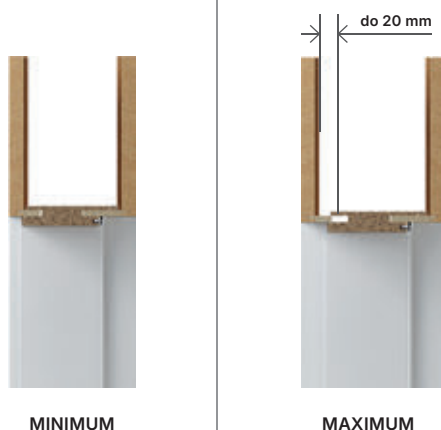

Rozsah regulace

Interiérové dveře s dřevěnými zárubněmi

Viz obrázek vpravo.

Typ zárubně	Rozměr	S_s	H_s	D_s	S_o	H_o	O_s	O_w	S_b	H_b	S_z (6)	S_z (8)	H_z	T_{sw}
se zárubní LEVEL	60	622	1972	40	695	2015	606	1971	650	1993	-	790	horní panel (20) / (100) 2183 / 2983	±20 / 10
	70	722			795		706		750		-	890		
	80	822			895		806		850		-	990		
	90	922			995		906		950		-	1090		
	100	1022			1095		1006		1050		-	1190		

POZOR: Rozměry S_z a H_z pro zárubně s přírodní dýhou jsou uvedeny s tolerancí -1 mm / +3 mm.