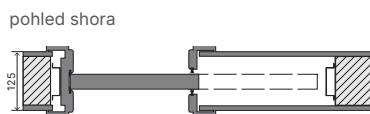

Způsob otevírání dveří

POZOR! Zárubeň KOMPAKT System od PORTA je navržena pro pouzdra PORTA a pouzdra předních evropských výrobců. Doporučujeme zkontrolovat rozměry S_{0,H_0} před montáží zárubně KOMPAKT na ocelové zárubně jiných výrobců.