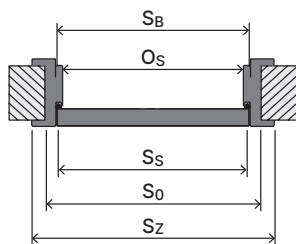

Zárubeň

Ocelové Porta SYSTEM ELEGANCE

Poznámky

- Národní technické posouzení ITB-KOT-2017/0245 2. vydání.
- Osvědčení o shodě č. 0004/D/W, Stavební výzkumný ústav Varšava.
- Zárubeň by měla být instalována v místnostech s finálně dokončenými stěnami (např. tapety) a podlahou (např. parketami).
- Polyesterová Barva Premium Antracit HPL/CPL je určena pro křídla v barvě HPL/CPL Antracit.

Legenda rozměrů [267](#)

Aktuální ceny a podrobná nabídka jsou také k dispozici na portadoors.com/cz