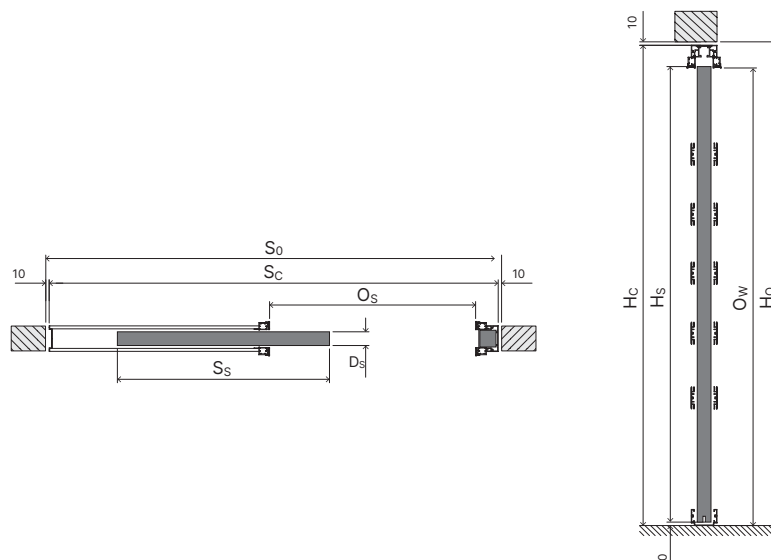

křídlo s hákovým zámkem

speciální madla (kulatá nebo hranatá)

Posuvný systém BEZOBLOŽKOVÝ

Způsob otevírání dveří

Systém nevyžaduje použití zárubně s krycími obložkami. Pouzdro je určeno pro instalaci do sádkartonových stěn.