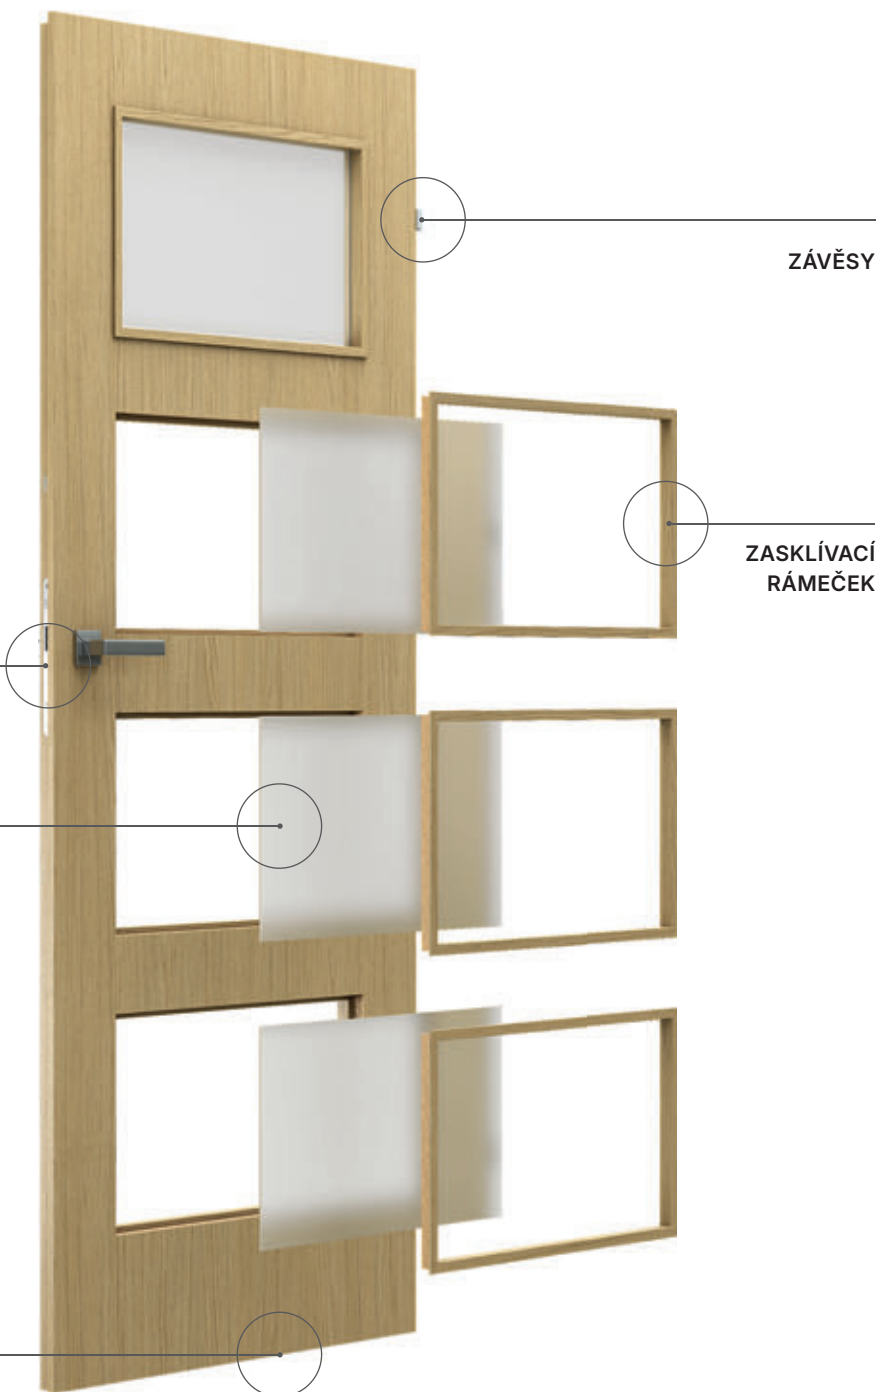

Se štítem z nerezové oceli, černé, bílé a zlaté.

*ve dveřích s reverzní polodrážkou pouze magnetický zámek

6 | Konstrukce deskových dveří

Tloušťka
křídla
40 mm

Skládá se z odolného rámu a výplně. Vnější vrstva je HDF deska s vybranou povrchovou úpravou.

Konstrukce

DESKA

HDF deska, dýha nebo lakovaný povrch

RÁM

VÝPLŇ

dutinková dřevotřísková deska

Plná a děrovaná dřevotřísková deska

Křídla z plné nebo děrované dřevotřískové desky mívají obvykle tři závěsy, protože jsou těžší. Mají vyšší akustické parametry, proto se osvědčí v pracovně, pokoji pro teenagery, ložnici nebo domácí kanceláři.