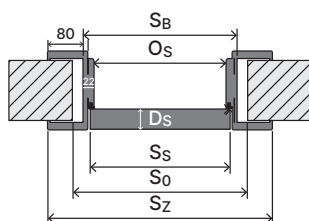

Barvy přizpůsobené barvě křídla (ceny v tabulkách bez DPH | vč. DPH v Kč)

Vyobrazení větších vzorků dekorů na str. [252](#)

Zárubně pro křídla: ROZSAH ŠÍŘKY STĚNY	V SYNTETICKÝCH POVRŠÍCH		V LAKOVANÝCH POVRŠÍCH		V PŘÍRODNÍCH DÝHÁCH
	(1) Povrch Syntetický	(2) Povrch Syntetický / Soft CPL	(2) Povrch Lakovaná Premium	(3) Lak UV Premium Plus	Přírodní dýha
B 95 ÷ 115 C 120 ÷ 140	7 875 | 9 529	8 370 | 10 128	8 775 | 10 618	10 485 | 12 687	12 960 | 15 682
D 140 ÷ 160 E 160 ÷ 180	8 145 | 9 855	8 640 | 10 454	9 045 | 10 944	10 935 | 13 231	13 410 | 16 226
F 180 ÷ 200 G 200 ÷ 220 H 220 ÷ 240	8 595 | 10 400	9 090 | 10 999	9 495 | 11 489	11 385 | 13 776	13 860 | 16 771
I 240 ÷ 260 J 260 ÷ 280 K 280 ÷ 300	9 045 | 10 944	9 720 | 11 761	10 125 | 12 251	12 015 | 14 538	14 490 | 17 533

Panely pro křídla: HORNÍ PANELE	V SYNTETICKÝCH POVRŠÍCH		V LAKOVANÝCH POVRŠÍCH		V PŘÍRODNÍCH DÝHÁCH
	(1) Povrch Syntetický	(2) Povrch Syntetický / Soft CPL	(2) Povrch Lakovaná Premium	(3) Lak UV Premium Plus	Přírodní dýha
200 mm (2x)	2 520 | 3 049	2 790 | 3 376	2 880 | 3 485	3 420 | 4 138	6 030 | 7 296
1000 mm (2x)	4 860 | 5 881	5 310 | 6 425	5 670 | 6 861	6 390 | 7 732	9 270 | 11 217
200 i 1000 mm (1/1)	3 690 | 4 465	4 050 | 4 901	4 275 | 5 173	4 905 | 5 935	7 650 | 9 257

Příplatky (ceny v tabulce bez DPH | vč. DPH v Kč)

Přírodní dýha matná: Dub, Dub Bianco, Ořech	630 | 762
bezpolodrážkové: třetí závěs 3D	1125 | 1361
bezpolodrážkové: závěsy 3D, zlatá barva	531 | 643

Zárubně

LEVEL

Poznámky

- Národní technické posouzení ITB-KOT-2018/0358 2. vydání.
- Záruběň by měla být instalována v místnostech s finálně dokončenými stěnami (např. tapety) a podlahou (např. parketami).
- Záruběň lze objednat i ve verzi „tunel“ (tj. bez těsnění, závěsu a západky zámku).
- V případě, že se kapsa závěsu nevejde do otvoru ve stěně, je třeba provést úpravu otvoru dle obrázku na str. [266](#)

Legenda rozměrů [267](#)

Aktuální ceny a podrobná nabídka jsou také k dispozici na portadoors.com/cz