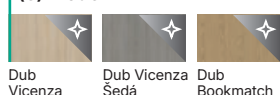

(3) Modern

Dub Vicenza Dub Vicenza Sedá Dub Bookmatch

(3) Rustic

Dub Craft Zlatý