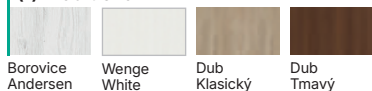

(1) Traditional

(2) Uni Barvy

Bílá