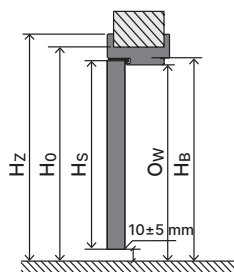

Zárubeň

Ocelové Porta SYSTEM ELEGANCE

Poznámky

- Národní technické posouzení ITB-KOT-2017/0245 2. vydání.
- Osvědčení o shodě č. 0004/D/W, Stavební výzkumný ústav Varšava.
- Zárubeň by měla být instalována v místnostech s finálně dokončenými stěnami (např. tapety) a podlahou (např. parketami).
- Polyesterová Barva Premium Antracit HPL/CPL je určena pro křídla v barvě HPL/CPL Antracit.

Legenda rozměrů [267](#)

Aktuální ceny a podrobná nabídka jsou také k dispozici na portadoors.com/cz