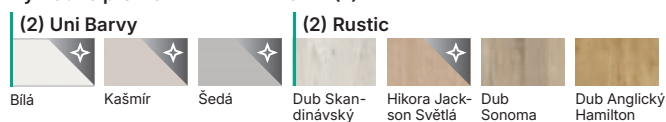

Výhradně pro PORTA VERTE HOME (L):