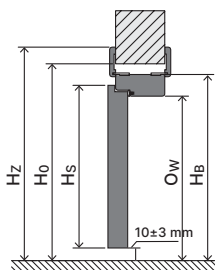

Zárubně

MINIMAX

Poznámky

- Národní technické posouzení ITB-KOT-2018/0358 2. vydání.
- Zárubně by měla být instalována v místnostech s finálně dokončenými stěnami (např. tapety) a podlahou (např. parketami).
- Zárubně o šířce 100 mm je možné objednat i ve verzi "tunel" (t.j. vyrobeno bez drážky, těsnění, závěsy a západky zámku).
- Zárubně a lišty jsou k dispozici v nelakovaném provedení (pro samostatně prováděné konečné úpravy).
- Při šířce "100" je nutný třetí závěs.
- Zárubně, krycí lišty a čtvrtkruhová lišta jsou také k dispozici v syntetickém povrchu pro svépomocné malování v ceně zárubně a lišt v cenové skupině 1.
- Lišty v laku UV Premium Plus seřezané pod úhlem 45°, a v syntetické fólii pod úhlem 90°.

Legenda rozměrů 267

Aktuální ceny a podrobná nabídka jsou také k dispozici na portadoors.com/cz