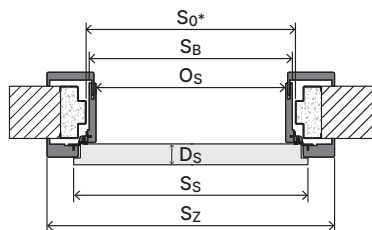

Barvy přizpůsobené barvě křídla (ceny v tabulce bez DPH | vč. DPH v Kč)

Vyobrazení větších vzorků dekorů na str. 252

Zárubně pro křídla: ROZSAH ŠÍŘKY STĚNY		V SYNTETICKÝCH POVRŠÍCH			V LAKOVANÝCH POVRŠÍCH	
		(1) Povrch Syntetický	(2) Povrch Syntetický / Soft CPL	(3) Laminát CPL	(1) Povrch Syntetický	(2) Povrch Lakovaná Premium
5	55 ÷ 75	6 480 | 7 841	6 651 | 8 048	6 741 | 8 157	6 480 | 7 841	6 921 | 8 374
A	75 ÷ 95					
B	95 ÷ 115	6 615 | 8 004	6 795 | 8 222	6 885 | 8 331	6 615 | 8 004	7 065 | 8 549
C	120 ÷ 140					
D	140 ÷ 160	6 975 | 8 440	7 245 | 8 766	7 335 | 8 875	6 975 | 8 440	7 515 | 9 093
E	160 ÷ 180					
F	180 ÷ 200	7 425 | 8 984	7 695 | 9 311	7 785 | 9 420	7 425 | 8 984	7 965 | 9 638
G	200 ÷ 220					
H	220 ÷ 240	8 145 | 9 855	8 370 | 10 128	8 460 | 10 237	8 145 | 9 855	8 640 | 10 454
I	240 ÷ 260					
J	260 ÷ 280					

Příplatky (ceny v tabulce bez DPH | vč. DPH v Kč)

lam. CPL 0,2 – barvy označené *

495 | 599

Zárubeň

PORTA RENOVA

Legenda rozměrů 267

Poznámky

- PN-EN 14351-2:2018-2 (pouze pro dveřní sadu: zárubeň Renova a interiérové křídlo PORTA).
- Zárubeň by měla být instalována v místnostech s finálně dokončenými stěnami (např. tapety) a podlahou (např. parketami).
- Zárubeň lze objednat i v provedení "tunel" (t.j. vyrobeno bez drážky a těsnění, závěsů a protiplechu zámku).
- Zárubně není k dispozici v barvách: Kašmír, Fjord, Olive.
- Při šířce "100" je nutný třetí závěs.
- K zárubni lze objednat rozšíření v podobě přídatných nosníků.
- K této zárubni lze použít standardní dveřní křídla. V případě montáže kliky s rozetou nebo štítkem o šířce nad 44 mm je nutné objednat křídlo se zámekem 72/60.
- Při zaměření otvoru pro zárubeň je nutné zohlednit všechny nepravidelnosti zakřivení staré zárubně i stěny.

Z důvodu složité montáže se doporučujeme využít služeb autorizovaného montážníka.