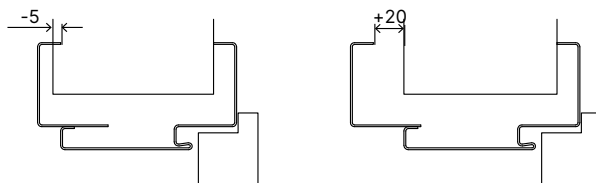

Rozsah regulace

Interiérové dveře s ocelovými zárubněmi

Viz obrázek vpravo.

Typ zárubeň	Rozměr	S_s	H_s	D_s	S_o	H_o	O_s	O_w	S_b	H_b	S_z (6)	S_z (8)	H_z	T_{sw}
se zárubní Ocelová PORTA SYSTEM	60	648	1985	40	680	2010	600	1968	650	1993	740	-	2038	±10/±5
	70	748			780		700		750		840	-		
	80	848			880		800		850		940	-		
	90	948			980		900		950		1040	-		
	100	1048			1080		1000		1050		1140	-		

POZOR: U dveří s výškou „210“ je třeba zvětšit rozměry: H_s, H_o, O_w, H_b o 132 mm.