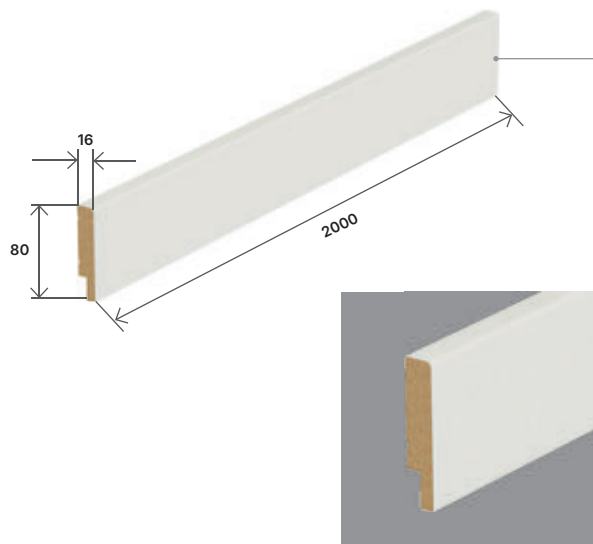

Podlahové lišty