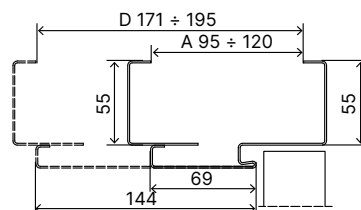

Rozsah zárubně