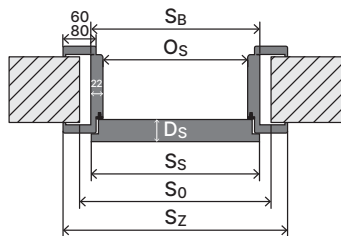

Příplatky (ceny v tabulce bez DPH | vč. DPH v Kč)

výška „220“: syntetické povrchy	486 | 588	Přírodní dýha Ořech	774 | 937
výška „220“: Lak UV Premium Plus, přír. povrch	774 | 937	změna záklopů z 45 na 90 stupňů: všechny povrchy	990 | 1198
lam. CPL 0,2 – barvy označené *	495 | 599	zákop s prodlouženým perem: lam. syntetický	225 | 272
lam. CPL 0,2 – SKUPINA UNI MATNÝ	720 | 871	zákop s prodlouženým perem: Lak UV Premium Plus	315 | 381
Přírodní dýha Dub Satin: Bílý	1 449 | 1 753	zákop s prodlouženým perem: lam. přírodní	405 | 490
Přírodní dýha Select: Černý	1 449 | 1 753	závěsy PRIME	198 | 240
Přírodní dýha matný: Dub, Dub Bianco, Ořech	630 | 762		

Zárubeň

PORTA SYSTEM

Legenda rozměrů 267

Aktuální ceny a podrobná nabídka jsou také k dispozici na portadoors.com/cz

Poznámky

- Národní technické posouzení ITB-KOT-2018/0358 2. vydání.
- Zárubeň by měla být instalována v místnostech s finálně dokončenými stěnami (např. tapety) a podlahou (např. parketami).
- Zárubeň lze objednat i ve verzi „tunel“ (tj. bez těsnění, závěsu a západky zámku). K dispozici až do řady K. Většího rozměru lze dosáhnout pomocí nastavovacího panelu.
- Při šířce „100“ je nutný třetí závěs.
- Výška „220“; tři závěsy ve standardním provedení.
- Rozsah M v provedení lak UV Premium Plus a přírodní dýha se skládá z nosníku pro rozsah L a záklopy s prodlouženým perem.
- Zárubně jsou také k dispozici v syntetickém povrchu pro svépomocné malování – v ceně zárubně v 1. cenové skupině.
- Zárubeň PORTA SYSTEM 90° dostupná pro rozsah K.

Příslušenství – v ceně zárubně

PORTA SYSTEM, PORTA SYSTEM 90°

Syntetické dýhy:

- Dva nebo tři standardní závěsy čepové nebo závěsy PRIME (volitelně za příplatek).
- Gumové těsnění po obvodu zárubně.

Přírodní dýhy:

- Tři standardní závěsy čepové nebo závěsy PRIME.
- Gumové těsnění po obvodu zárubně.

PORTA SYSTEM GK/GLASS

- Protiplech zámku (krátký).
- Gumové těsnění po obvodu zárubně.
- Závěsová pouzdra (kapsy) 2 kusy pro rozměry „60“ ÷ „90“, 3 kusy pro rozměr „100“.
- Cena kompletu pro skleněné dveře = cena skleněné tabule + cena zárubně PORTA System GK / GLASS + cena kování.

POZOR! Závěsy nejsou součástí zárubně.