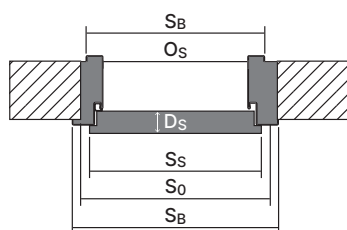

Zárubeň

Ocelová PORTA SYSTEM

Poznámky

- Národní technické posouzení ITB-KOT-2017/0245 2. vydání.
- Osvědčení o shodě č. 0004/D/W, Stavební výzkumný ústav Varšava.
- Zárubeň by měla být instalována v místnostech s finálně dokončenými stěnami (např. tapety) a podlahou (např. parketami).
- Polyesterová Barva Premium Antracit HPL/CPL je určena pro křídla v barvě HPL/CPL Antracit.

Legenda rozměrů [267](#)

Aktuální ceny a podrobná nabídka jsou také k dispozici na portadoors.com/cz