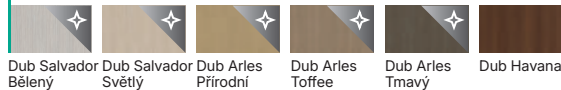

Věnujte pozornost

SPECIÁLNÍ KONSTRUKCE

s lepenými dřevěnými prvky
v PORTA KONCEPT (volitelně
za příplatek)

PORTA KONCEPT
skupina A

PORTA VERTE PREMIUM
skupina D

BARVY (ceny v tabulkách bez DPH | vč. DPH v Kč)

Vyobrazení větších vzorků dekorů na str. [252](#)

(1) Uni Barvy

(1) Rustic

(2) Uni Barvy

(2) Modern

(2) Traditional

(2) Rustic

VĚNUJTE
POZORNOST!

Číslo v závorce, např. (1), označuje cenovou skupinu.
Podívejte se na poslední stránky katalogu

PORTA KONCEPT	(1) Povrch Syntetický	(2) Povrch Syntetický / Soft CPL
A.0-A.9	8 460 | 10 237	9 180 | 11 108

PORTA VERTE PREMIUM	(1) Povrch Syntetický	(2) Povrch Syntetický / Soft CPL
D.0-D.8	8 460 | 10 237	9 180 | 11 108

Příplatky (ceny v tabulce bez DPH | vč. DPH v Kč)

rozměr „100“	531 | 643	polodrážkové a bezpolodrážkové: magnetický zámek s nerezovým čelem	441 | 534
vícevrstvá konstrukce ze dřeva (svíslé rámy, PORTA KONCEPT)	441 | 534	bezpolodrážkové: magnetický zámek černý, bílý nebo zlatý	630 | 762
černé sklo 1 ks - PORTA KONCEPT (POUZE PN)	243 | 294	bezpolodrážkové: třetí závěs 3D (příplatek k ceně zár.)	1125 | 1361
ventilační podřez	351 | 425	bezpolodrážkové: 3D závěsy, zlatá barva (příplatek k ceně zár.)	531 | 643
akustický padací práh	891 | 1 078	reverzní polodrážka - příplatek ke křídlu	2 520 | 3 049
polodrážkové: závěsy PRIME (příplatek k ceně zárubně, PORTA VERTE PREMIUM)	198 | 240	reverzní polodrážka - třetí závěs 3D (příplatek k ceně zár.)	1 890 | 2 287
polodrážkové: běžný zámek a závěs čepový v černé barvě (PORTA VERTE PREMIUM)	297 | 359	reverzní polodrážka - třetí závěs 3D, barva zlatá (příplatek k ceně zár.)	531 | 643
polodrážkové: magnetický zámek a čepový závěs v černé barvě (PORTA VERTE PREMIUM)	729 | 882	posuvná křídla - podélné madlo	747 | 904
		posuvná křídla - hákový zámek s bočními madly	1 611 | 1 949