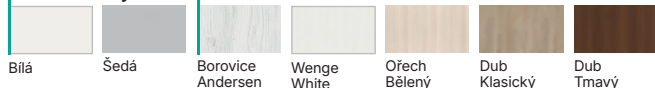

Barvy (ceny v tabulce bez DPH | vč. DPH v Kč)

Vyobrazení větších vzorků dekorů na str. [252](#)

(1) Uni barvy

Bílá Šedá Borovice Andersen Wenge White Ořech Bělený Dub Klasický Dub Tmavý

(1) Traditional

(2) Uni Barvy