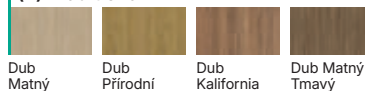

(2) Uni Barvy

(1) Traditional

(2) Modern

(2) Traditional

VĚNUJTE POZORNOST!

Číslo v závorce, např. (1), označuje cenovou skupinu.
Podívejte se na poslední stránky katalogu

| MODELY | (1) Povrch Syntetický | (2) Povrch Syntetický / Soft CPL |
|---------|-----------------------|----------------------------------|
| B.0-B.7 | 6 435 7 786 | 7 785 9 420 |