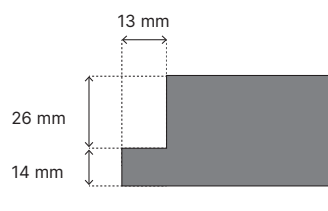

Technické výkresy

Retro modul (se zárubní PORTA SYSTEM)