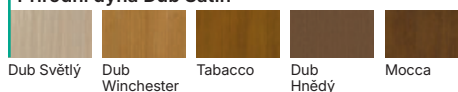

Přírodní dýha Dub Satin

Dub Světlý Dub Winchester Tabacco Dub Hnědý Mocca

Přírodní dýha Uni

Dub bílý Černá

VĚNUJTE POZORNOST Podrobný přehled barev v katalogu Vstupních a Investičních Dveří

Parametry

Odolnost proti vloupání
třída RC 2, třída RC 3, třída RC 4,
třída C – odolnost dveří proti
neoprávněnému otevření.

Požární odolnost
EI 30, EI 60 – schopnost zabránit šíření
ohně po dobu 30, resp. 60 minut.

Akustická izolace
Rw=27dB D₂₅, Rw=32dB D₃₀,
Rw=37dB D₃₅, Rw=42 dB D₃₅,
Rw=42 dB D₄₀ – hodnota udává
výši decibelů, které jsou dveře
s schopny tlumit.

	Cena sady od bez DPH | s DPH v Kč		Sada se skládá z	ODOLNOST PROTI VLOUPÁNÍ				POŽÁRNÍ ODOLNOST		AKUSTICKÁ IZOLACE		Tloušťka křídla [mm]
				RC 2	RC 3	kl. C	RC 4	EI 30	EI 60	32 dB D₃₀	37 dB D₃₅	
AGAT	15 210	18 404	křídlo	☐	☐	☐	☐	☐	☐	☐	☐	40-41
OPAL	18 900	22 869	+ zárubeň	☒	☐	☐	☐	☐	☐	☒	☐	40-41
EXTREME RC2	20 700	25 047	+ práh	☒	☐	☐	☐	☒	☐	☐	☒	50-51
Steel SECURE	28 089	33 988		☐	☒	☐	☐	☒	☐	☐	☒	54
EXTREME RC3 EI30	24 255	29 349	křídlo	☐	☒	☐	☐	☒	☐	☐	☒	50-51
EXTREME RC3 EI60	37 494	45 368	+ zárubeň	☐	☒	☐	☐	☐	☒	☐	☒	61
EXTREME RC4	36 675	44 377	+ práh	☐	☐	☐	☒	☒	☐	☐	☒	54
EXTREME RC4	36 675	44 377	+ klíka	☐	☐	☐	☒	☒	☐	☐	☒	54
EXTREME RC4	36 675	44 377	+ vložka	☐	☐	☐	☒	☒	☐	☐	☒	54
GRANIT tř. C	29 475	35 665		☐	☐	☒	☐	☒	☐	☒	☐	48-49

* volitelně za příplatek