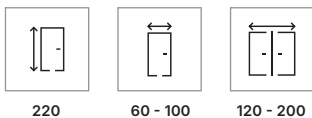

PORTA OSLO, NATURA OSLO

Cena křídla bez DPH | vč. DPH (Kč)
bez kliky a zárubně

od 7 920 | 9 583

* volitelné změna třídy z PORTA KLIMA I
na PORTA KLIMA II, viz str. 4

Doporučené zárubně

Zárubně v fólii Lakované Premium, Lak
UV Premium Plus a přírodních fóliích:

Polodrážkové zárubně

- PORTA SYSTEM **HYDRO PROTECT™**
  (PORTA OSLO)
- PORTA SYSTEM
- PORTA SYSTEM 90°

Bezpolodrážkové zárubně:

- PORTA SYSTEM ELEGANCE
  HYDRO PROTECT™ (PORTA OSLO)
- PORTA SYSTEM ELEGANCE
- PORTA SYSTEM ELEGANCE 90°
- LEVEL (PORTA OSLO)