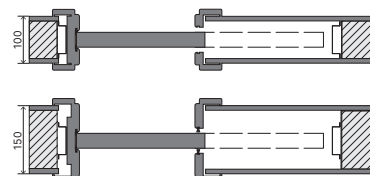

POSUVNÉ SYSTÉMY KOMPAKT URČENÉ
PRO STĚNY O TLOUŠŤCE 100 A 150 MM