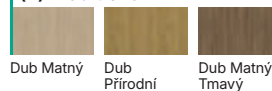

Bílá Kašmír Šedá

(2) Traditional

Dub Matný Dub Přírodní Dub Matný Tmavý

**VĚNUJTE
POZORNOST!**

Číslo v závorce, např. (1), označuje cenovou skupinu.
Podívejte se na poslední stránky katalogu

MODELY (1) Povrch Syntetický (2) Povrch Syntetický / Soft CPL

H.0-H.5 6 435 | 7 786 7 155 | 8 658
J.0-J.6

Příplatky (ceny v tabulce bez DPH | vč. DPH v Kč)

rozměr „100“	531 | 643	polodrážkové a bezpolodrážkové: magnetický zámek s nerezovým čelem	441 | 534
ventilační podřez	351 | 425	bezpolodrážkové: magnetický zámek černý, bílý nebo zlatý	630 | 762
černé sklo 1 ks (POUZE PN)	243 | 294	bezpolodrážkové: třetí závěs 3D (příplatek k ceně zár.)	1125 | 1361
akustický padací práh	891 | 1 078	bezpolodrážkové: 3D závěsy, zlatá barva (příplatek k ceně zár.)	531 | 643
polodrážkové: závěsy PRIME (příplatek k ceně zár.)(POUZE PN)	198 | 240	posuvná křídla - podélné madlo	747 | 904
polodrážkové: běžný zámek a čepový závěs v černé barvě	297 | 359	posuvná křídla - hákový zámek s bočními madly	1 611 | 1 949
polodrážkové: magnetický zámek a čepový závěs v černé barvě	828 | 1 002