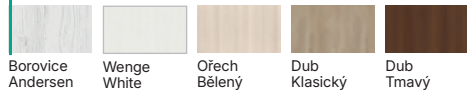

(1) Traditional