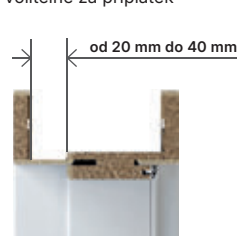

ZÁRUBEŇ S PRODLOUŽENÝM PEREM volitelně za příplatek

Dostupné pro zárubně ve všech provedeních:

PORTA SYSTEM
PORTA SYSTEM ELEGANCE

Barvy (ceny v tabulce bez DPH | vč. DPH v Kč)

Vyobrazení větších vzorků dekorů na str. [252](#)

	Povrch Syntetické	Lak UV Premium Plus	Přírodní dýha
Příplatek k ceně zárubně	225 | 272,00	315 | 381	405 | 490