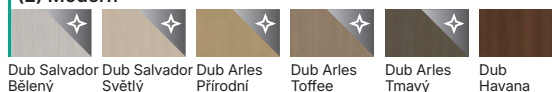

Barvy (ceny v tabulce bez DPH | vč. DPH v Kč)

Vyobrazení větších vzorků dekorů na str. [252](#)

(1) Uni Barvy

(2) Uni Barvy

(1) Traditional

(2) Modern

(2) Traditional

VĚNUJTE POZORNOST!

Číslo v závorce, např. (1), označuje cenovou skupinu.
Podívejte se na poslední stránky katalogu

MODELY	(1) Povrch Syntetický	(2) Povrch Syntetický / Soft CPL
B.0-B.7	6 435 | 7 786	7 785 | 9 420

Příplatky (ceny v tabulce bez DPH | vč. DPH v Kč)

rozměr „100“	531 | 643	polodrážkové: magnetický zámek a čepový závěs v černé barvě	828 | 1002
průhledné lakované sklo	963 | 1165	polodrážkové a bezpolodrážkové: magnetický zámek s nerezovým čelem	441 | 534
průhledné sklo	774 | 937	bezpolodrážkové: magnetický zámek černý, bílý nebo zlatý	630 | 762
ventilační podřez	351 | 425	bezpolodrážkové: třetí závěs 3D (příplatek k ceně zár.)	1125 | 1361
akustický padací práh	891 | 1078	bezpolodrážkové: 3D závěsy, zlatá barva (příplatek k ceně zár.)	531 | 643
polodrážkové: závěsy PRIME (příplatek k ceně zár.)(POUZE PN)	198 | 240	posuvná křídla - podélné madlo	747 | 904
polodrážkové: běžný zámek a čepový závěs v černé barvě	297 | 359	posuvná křídla - hákový zámek s bočními madly	1611 | 1949