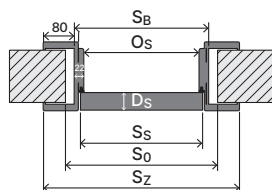

Zárubeň

PORTA SYSTEM ELEGANCE

Legenda rozměrů ➔ 267

Poznámky

- Národní technické posouzení ITB-KOT-2018/0358 2. vydání.
- Zárubeň by měla být instalována v místnostech s finálně dokončenými stěnami (např. tapety) a podlahou (např. parketami).
- Zárubeň lze objednat i ve verzi "tunel" (tj. bez těsnění, závěsů a protiplechu v zámku) (týká se zár. PS ELEGANCE).
- Výška „220“ - tři závěsy ve standardním provedení.
- Rozsah M v provedení lak UV Premium Plus a přírodní dýha se skládá z nosníku pro rozsah L a záklapy s prodlouženým perem.
- Rozsah A – aby bylo dosaženo minimální šířky stěny 75 mm, musí montér zkrátit (oříznout) pero záklapu.
- Zárubně jsou také k dispozici v syntetickém povrchu pro svépomocné malování – v ceně zárubni v 1. cenové skupině.
- V případě, že se kapsa skrytého závěsu nevejde do otvoru ve stěně, je třeba provést úpravu otvoru dle obrázku na str. ➔ 266
- Zárubeň PORTA SYSTEM ELEGANCE 90° dostupná pro rozsah K.

Aktuální ceny a podrobná nabídka jsou také k dispozici na portadoors.com/cz

217