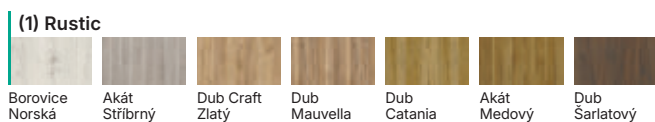

Barvy (ceny v tabulkách bez DPH | vč. DPH v Kč)

Vyobrazení větších vzorků dekorů na str. [252](#)

Platí pro oba modely: