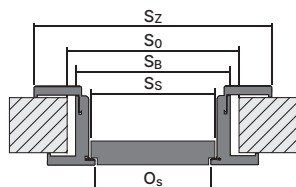

Legenda rozměrů 267

Poznámky

- Národní technické posouzení ITB-KOT-2018/0358 2. vydání.
- Zárubeň by měla být instalována v místnostech s finálně dokončenými stěnami (např. tapety) a podlahou (např. parketami).
- Výška „220“ - standardně tři závěsy.
- V případě, že se kapsa skrytého závěsu nevejde do otvoru ve stěně, je třeba úpravu otvoru dle obrázku na str. 266

Využití

Zárubeň PORTA SYSTEM s reverzní polodrážkou

je dostupná v následujících kolekcích:

- lakované kolekce: PORTA VECTOR Premium, PORTA DESIRE, PORTA FOCUS Premium, PORTA GRANDE, PORTA ART DECO, PORTA OSLO, AIR, WATER, PORTA FACTOR, PORTA VERRO, PORTA IMPERIAL, PORTA ORNATO
- kolekce v přírodní dýze: NATURA CLASSIC, NATURA GRANDE, NATURA LINE, NATURA OSLO, NATURA VECTOR, NATURA SPACE, CORDOBA, MADRID, SEVILLA, EARTH, NATURA VERDINO
- kolekce v syntetických površích: PORTA INSPIRE, PORTA KONCEPT, PORTA VERTE PREMIUM, PORTA BALANCE, PORTA HARMONY, PORTA LOFT, PORTA FOCUS, PORTA LEVEL, PORTA LINE, PORTA RESIST, PORTA CPL, AIR, PORTA CRAFT, PORTA LEVEL LINE, PORTA VIGO