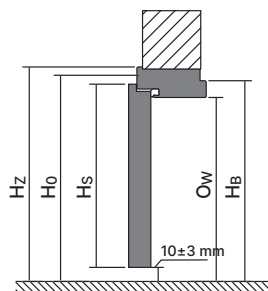

Zárubeň

Ocelová PORTA SYSTEM

Poznámky

- Národní technické posouzení ITB-KOT-2017/0245 2. vydání.
- Osvědčení o shodě č. 0004/D/W, Stavební výzkumný ústav Varšava.
- Zárubeň by měla být instalována v místnostech s finálně dokončenými stěnami (např. tapety) a podlahou (např. parketami).
- Polyesterová Barva Premium Antracit HPL/CPL je určena pro křídla v barvě HPL/CPL Antracit.

Legenda rozměrů [267](#)

Aktuální ceny a podrobná nabídka jsou také k dispozici na portadoors.com/cz