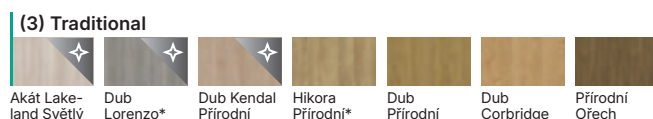

VĚNUJTE POZORNOST!

Číslo v závorce, např. (1), označuje cenovou skupinu. Podívejte se na poslední stránky katalogu

Výhradně pro PORTA FIT (H):