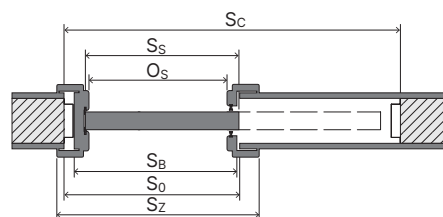

Posuvný systém KOMPAKT

hákový zámek