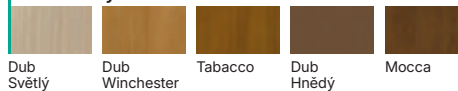

Přírodní dýha Dub Satin

Přírodní dýha Uni

MODEL	Přírodní dýha Select Mat	Přírodní dýha Dub, Jasan	Přírodní dýha Dub Satin
1.1, 7.1	9 990 | 12 088	10 440 | 12 632	10 980 | 13 286
3.1	13 050 | 15 791	13 500 | 16 335	-

Příplatky (ceny v tabulce bez DPH | vč. DPH v Kč)

rozměr „100“	531 | 643	bezpolodrážkové: třetí závěs 3D (příplatek k ceně zár.)	1125 | 1361
výška křídla "220"	1 638 | 1 982	bezpolodrážkové: 3D závěsy, zlatá barva (příplatek k ceně zár.)	531 | 643
výplň děrovaná dřevotřísková deska	1 080 | 1 307	reverzní polodrážka - příplatek ke křídlu	2 520 | 3 049
NOVINKA garážový balíček: viz str. 240	3 411 | 4 127	reverzní polodrážka - třetí závěs 3D (příplatek k ceně zár.)	1 890 | 2 287
ventilační podřez	351 | 425	reverzní polodrážka - třetí závěs 3D, barva zlatá (příplatek k ceně zár.)	531 | 643
akustický padací práh	891 | 1 078	posuvná křídla - podélné madlo	747 | 904
AKCE - akustický balíček	1 692 | 2 047	posuvná křídla - hákový zámeč s bočními madly	1 611 | 1 949
polodrážkové: běžný zámeč a čepový závěs v černé barvě	297 | 359	Přírodní dýha Dub Satin Bílý	2 412 | 2 919
polodrážkové: magnetický zámeč a čepový závěs v černé barvě	828 | 1 002	Přírodní dýha Select Černý	2 412 | 2 919
polodrážkové a bezpolodrážkové: magnetický zámeč s nerezovým čelem	441 | 534	Přírodní dýha matná: Dub, Dub Bianco, Ořech Taupe	900 | 1 089
bezpolodrážkové: magnetický zámeč černý, bílý nebo zlatý	630 | 762	Přírodní dýha: Jasan a Ořech	1170 | 1416
		kulaté okénko, nerezová ocel	5 310 | 6 425
		kulaté okénko černé	5 850 | 7 079