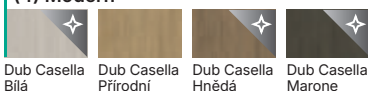

Dub Arles Tmavý
Dub Kendal Přírodní
Hikora Přírodní*
Dub Přírodní
Dub Corbridge
Přírodní Ofech

(4) Modern

Dub Casella Bílá
Dub Casella Přírodní
Dub Casella Hnědá
Dub Casella Marone

(4) Traditional

FIRE:

(4) Rustic

VĚNUJTE POZORNOST!

Číslo v závorce, např. (1), označuje cenovou skupinu.

Podívejte se na poslední stránky katalogu

FIRE (4) Synchronní deska 3 mm

0.1	11 385 | 13 776
0.7	11 385 | 13 776

PORTA LOFT	(1) Povrch Syntetický	(2) Povrch Syntetický	(3) Laminát CPL	(4) Synchronní deska 3 mm (horizontální uspořádání)	(4) Synchronní deska 3 mm (vertikální uspořádání)
1.1	6 975 | 8 440	7 605 | 9 202	7 695 | 9 311	-	10 035 | 12 142
7.1	-	-	-	8 775 | 10 618	-

Příplatky (ceny v tabulce bez DPH | vč. DPH v Kč)

PŘÍPLATKY K FIRE A PORTA LOFT

rozměr „100“	531	643,00
NOVINKA garážový balíček: viz str. 240	3 411	4 127
ventilační podřez	351	425,00
akustický padací práh	891	1 078
bezpolodrážkové: třetí závěs 3D ve stříbrné, černé (příplatek k ceně zár.)	1 125	1 361

PŘÍPLATKY K FIRE

výška křídla "220"	675	817,00
systém magnetický s madlem: příplatek k zárubni	7 416	8 973
systém magnetický s madlem: příplatek k křídlu	2 124	2 570
systém magnetický s madlem: madlo CARBON	1 593	1 928
systém magnetický s madlem: rozeta WC s dodatečným zámkem	639	773,00

PŘÍPLATKY K PORTA LOFT

výplň děrovaná dřevotřísková deska	1 080	1 307
výplň z plně dřevotřískové desky	1 395	1 688
lam. CPL 0,2 – barvy označené *	495	599,00
AKCE - akustický balíček	1 692	2 047
reverzní polodrážka - příplatek ke křídlu	2 520	3 049
reverzní polodrážka – třetí závěs 3D, barva černá (příplatek k ceně zár.)	1 890	2 287