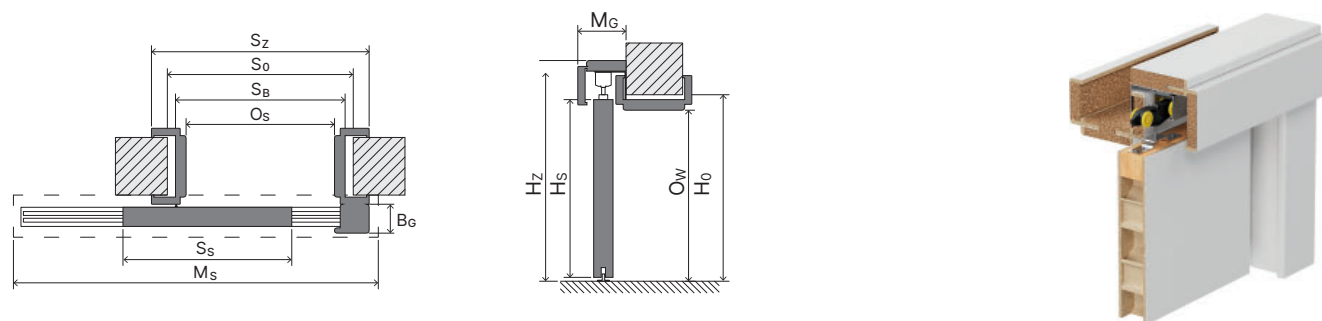

Posuvný systém PORTA

Tabulka rozměrů

	Rozměr	S_s	H_s	D_s	S_o (6)/(8)	H_o	O_s (6)/(8)	O_w	H_z	M_s (6)/(8)	M_g	B_g	T_{s/w}
Posuvný systém PORTA	60	644	1985	40	684	2015	606	1971	2074	1413	103	60	±20/10
	70	744			784		706			1613			
	80	844			884		806			1813			
	90	944			984		906			2013			
	100	1044			1084		1006			2213			

Legenda k rozměrům

S_s	celková šířka křídla (včetně polodrážek)	O_w	průchozí výška zárubní (měřená od úrovně dokončené podlahy)
H_s	celková výška křídla (včetně polodrážky)	H_z	celková výška zárubně, rozměr s krycími lištami
D_s	tloušťka křídla	M_s	šířka garnýže posuvného systému
S_o	šířka otvoru ve stěně připraveného pro osazení zárubně	M_g	tloušťka garnýže posuvného systému
H_o	výška otvoru ve stěně připraveného pro osazení zárubně, měřená od úrovně dokončené podlahy	B_g	šířka dorazového hranolu posuvného systému
O_s	průchozí šířka zárubní	T_{s/w}	povolená tolerance odchylky šířky | výška otvoru ve stěně

Věnujte pozornost obložkám 60/80 mm v tabulkách rozměrů (S_s, O_s, M_s).

Barvy přizpůsobené barvě křídla v posuvné verzi

(ceny v tabulce bez DPH | vč. DPH v Kč)

Vyobrazení větších vzorků dekorů na str. 252

Příplatky (ceny v tabulce bez DPH | vč. DPH v Kč)

lam. CPL 0,2 – barvy označené *	495	599
lam. CPL 0,2 – SKUPINA UNI MATNÝ	720	871
Přírodní dýha Dub Satin Bílý	1 449	1 753
Přírodní dýha Select Černá	1 449	1 753

System PORTA	
(1) Povrch Syntetický	5 490 | 6 643
(2) Povrch Syntetický / Soft CPL	5 670 | 6 861
(3) Laminát CPL	5 760 | 6 970
(2) Fólie Lakovaná Premium	5 895 | 7 133
Přírodní dýha Select a Přírodní dýha Dub	6 615 | 8 004
Přírodní dýha Satin	7 155 | 8 658