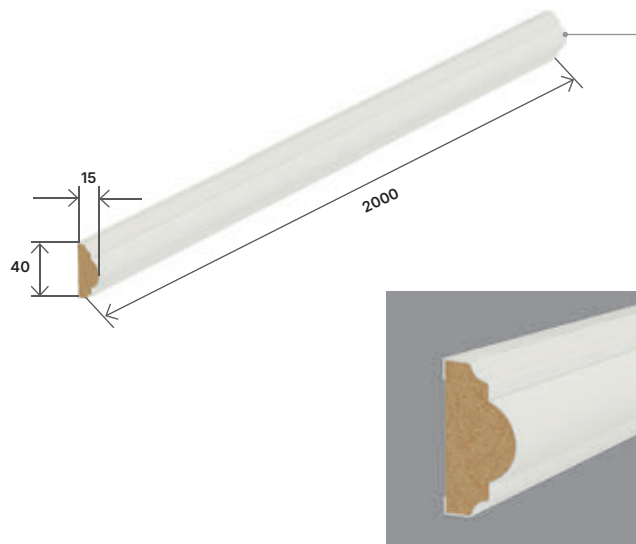

Nástěnné lišty

Barvy (ceny v tabulkách bez DPH | vč. DPH v Kč)

Vyobrazení větších vzorků dekorů na str. [252](#)

PODLAHOVÉ LIŠTY

Lak UV Premium Plus

(1) Uni barvy

(1) Fólie

(2) Uni barvy

(2) Traditional

(3) Uni barvy

(3) Rustic

(4) Uni barvy

NÁSTĚNNÉ LIŠTY

MNOŽSTVÍ V BALENÍ	(1) Povrch Podkladový	(2) Soft CPL
4 ks	1 215 | 1 470	1 350 | 1 634

PRO SVĚPOMOCNÉ MALOVÁNÍ:

(1) Fólie

(2) Uni barvy

MNOŽSTVÍ V BALENÍ	(1) Povrch Syntetický	(2) Povrch Syntetický / Soft CPL	(3) Laminát CPL	(3) Lak UV Premium Plus	(4) Laminát CPL Matný
1 ks	666 | 806,00	747 | 904,00	837 | 1 013	810 | 980,00	945 | 1 143
5 ks	2 264 | 2 739	2 540 | 3 073	2 846 | 3 444	2 754 | 3 332	3 213 | 3 888