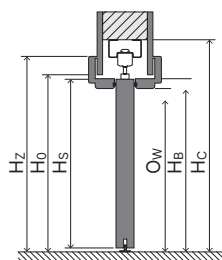

Posuvný systém KOMPAKT

hákový zámek