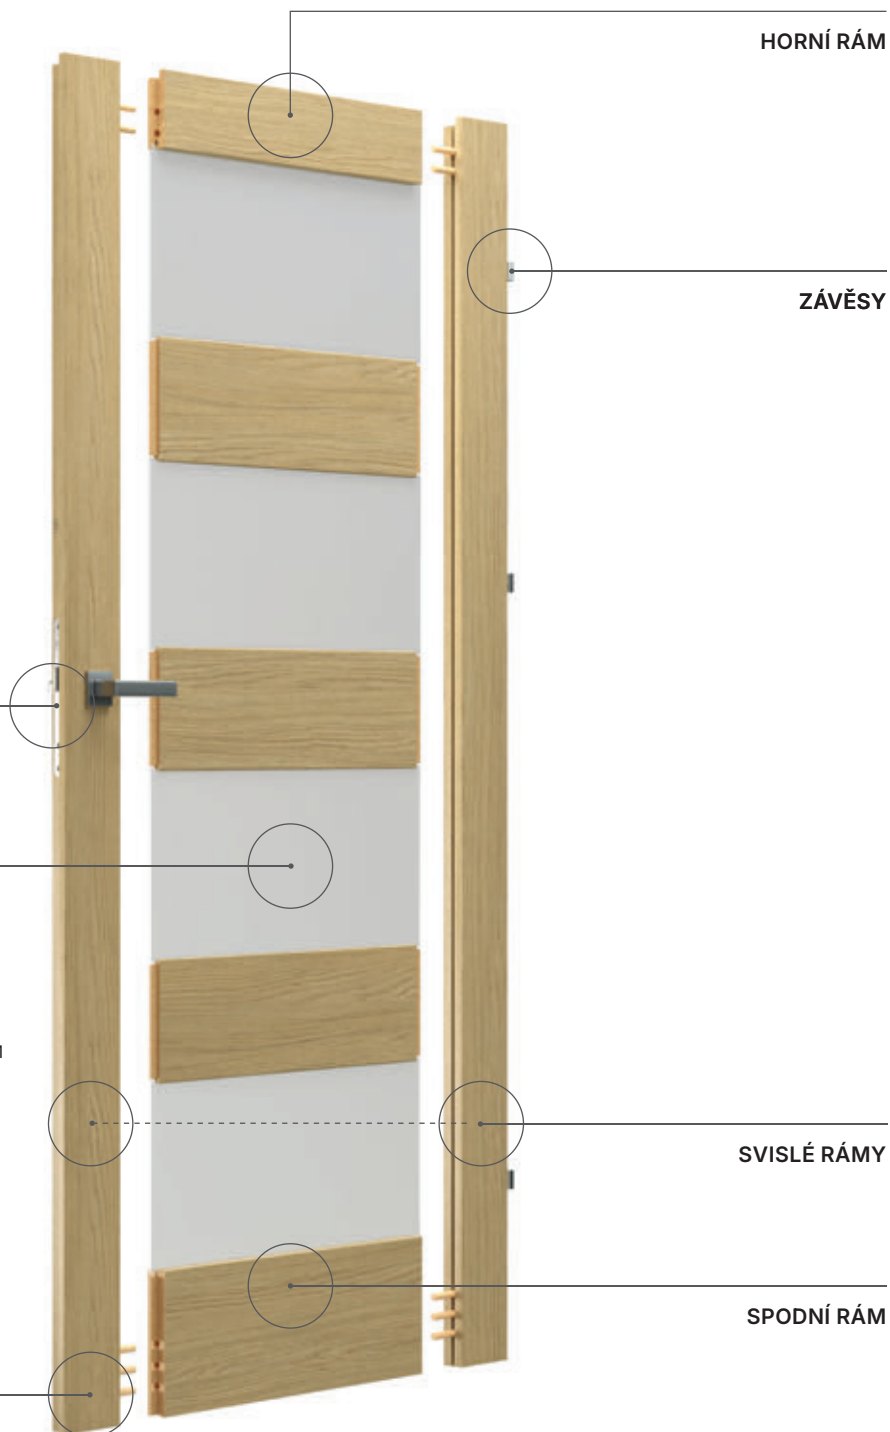

5 | Rámová konstrukce dveří

Tloušťka
křídla
40 mm

Křídla rámová jsou tvořena svislými a vodorovnými rámovými vlisy, které tvoří rám, který je vyplněn panely nebo skly. Pro spojení jednotlivých dílů se využívají kolíky a čepy.

Výhody konstrukce:

- Bez viditelného spojení fólie na vnější hraně křídla.
- Sklo a panely, které tvoří konstrukční prvek, zpevňují stabilitu křídla.

ZÁMKY

Dostupné varianty: bez klíčové dírky, s klíčem, pro cylindrickou vložku nebo WC zámek.

BEZPEČNOSTNÍ SKLA

Tloušťka 4 mm:

- PORTA VERTE HOME
- PORTA BALANCE
- PORTA HARMONY
- PORTA CLASSIC HOME
- SEVILLA
- MADRID
- CORDOBA

Tloušťka 6 mm:

- PORTA KONCEPT
- PORTA INSPIRE
- PORTA CRAFT
- PORTA VERTE PREMIUM
- PORTA GRANDE
- PORTA VERRO
- NATURA GRANDE
- PORTA LUMIA

AQUA STOP

Ochrana spodní hrany křídla před vlhkostí pomocí technologie TechnoPORTA.