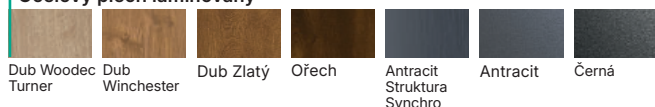

Ocelový plech laminovaný

Naskenujte QR kód a přejděte do konfiguratoru

Všechny doplňky a detaily jsou k dispozici v barvách

Příplatky (ceny v tabulce bez DPH | vč. DPH v Kč)

BALÍČEK STANDARD

el. otvírač s funkcí válečku (den / noc) pro řešení: klikla + madlo / klikla + koule	2 340	2 831
magnetické čidlo pro všechny způsoby otevírání	1 080	1 307
stříbrné nebo černé kukátko	180	218,00
ramínkový samozavírač dveří s funkcí blokády, stříbrný	5 130	6 207
ramínkový samozavírač dveří s funkcí zamykání barva černá	5 580	6 752
zesílení pod samozavírač	900	1 089
vyšší dveře (co 10 mm v rozsahu H_z = 2010-2380 mm)	3 600	4 356
širší dveře (co 10 mm v rozsahu S_z = 930-1130 mm)	900	1 089
nižší dveře (co 10 mm v rozsahu H_z = 2010-2080 mm)	900	1 089
barvy laky Premium: dveře RETRO, nadsvětílky	2 700	3 267
barvy laky Premium: ostatní kolekce dveří	5 400	6 534

BALÍČEK OPTIMUM, OPTIMUM ENERGY, PREMIUM ENERGY

el. otvírač s funkcí válečku (den / noc) pro řešení: klikla + madlo / klikla + koule	2 340	2 831
el. otvírač s funkcí válečku + magnetický kontakt, pro řešení: klikla + madlo / klikla + koule	2 520	3 049
magnetický kontakt pro všechny způsoby otevírání	1 080	1 307
SMART (biometrická čtečka ekey dLine, automatický zámek Winkhaus EAV4, napájecí zdroj), určený pro madlo bez tlačítka*	39 240	47 480
NAPÁJENÍ 24 V vyhrazeno pro řešení madla s tlačítkem	1 530	1 851
panoramatické kukátko stříbrné	900	1 089
panoramatické kukátko černé	1 125	1 361
ramínkový samozavírač dveří s funkcí blokády, stříbrný	5 130	6 207
ramínkový samozavírač dveří s funkcí zamykání barva černá	5 580	6 752
lišťový samozavírač s funkcí blokády ve stříbrné barvě	9 450	11 435
lišťový samozavírač s funkcí blokády v černé barvě	9 900	11 979
skrytý samozavírač (OPTIMUM, OPTIMUM ENERGY)	11 250	13 613
zesílení pod samozavírač	900	1 089
vyšší dveře (co 10 mm v rozsahu H_z = 2015-2385 mm)	3 600	4 356
širší dveře (co 10 mm v rozsahu S_z = 954-1154 mm)	900	1 089
nižší dveře (co 10 mm v rozsahu H_z = 2015-2085 mm)	900	1 089
barvy laky Premium: dveře RETRO, nadsvětílky	2 700	3 267
barvy laky Premium: ostatní kolekce dveří	5 400	6 534

** volitelně k dispozici s balíčky OPTIMUM ENERGY a PREMIUM ENERGY.