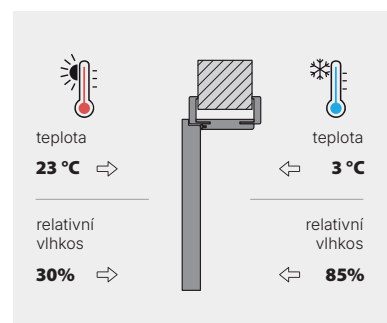

Plochá křídla s výplní z plně/děrované dřevotřískové desky + zesílená zárubeň PS.

PORTA KLIMA III

Nezbytné pro velké teplotní rozdíly. Zvolte je pro oddělení vytápěných a nevytápěných místností (schodiště, sklep, půda) a pro všechny vstupní dveře do bytů.

Kolekce interiérových dveří:

Kolekce jako ve třídě II + hliníkový plášť + ocelová nebo **HYDRO PROTECT™** zárubeň

Všechny interiérové vstupní dveře z řady PORTA.

Proč je klimatická třída důležitá?

Různé místnosti = různé podmínky (teplota, vlhkost). Dveře nesprávné třídy se mohou deformovat nebo poškodit.