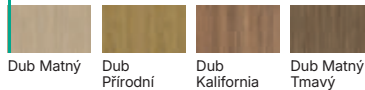

Bílá | Šedá | Fjord | Olive

(1) Rustic

Borovice Norská | Akát Stříbrný | Dub Craft Zlatý | Dub Mauvella | Dub Catania | Akát Medový | Dub Šarlatový

(2) Uni Barvy

Bílá | Kašmír | Šedá

(2) Traditional

Dub Matný | Dub Přírodní | Dub Kalifornia | Dub Matný Tmavý