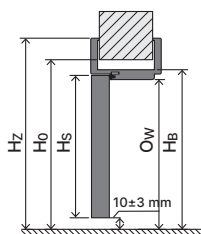

Zárubeň

PORTA SYSTEM ELEGANCE

Legenda rozměrů ➔ 267

Poznámky

- Národní technické posouzení ITB-KOT-2018/0358 2. vydání.
- Zárubeň by měla být instalována v místnostech s finálně dokončenými stěnami (např. tapety) a podlahou (např. parketami).
- Zárubeň lze objednat i ve verzi "tunel" (tj. bez těsnění, závěsů a protiplechu v zámku) (týká se zár. PS ELEGANCE).
- Výška „220“ - tři závěsy ve standardním provedení.
- Rozsah M v provedení lak UV Premium Plus a přírodní dýha se skládá z nosníku pro rozsah L a záklapy s prodlouženým perem.
- Rozsah A – aby bylo dosaženo minimální šířky stěny 75 mm, musí montér zkrátit (oříznout) pero záklapu.
- Zárubně jsou také k dispozici v syntetickém povrchu pro svépomocné malování – v ceně zárubni v 1. cenové skupině.
- V případě, že se kapsa skrytého závěsu nevejde do otvoru ve stěně, je třeba provést úpravu otvoru dle obrázku na str. ➔ 266
- Zárubeň PORTA SYSTEM ELEGANCE 90° dostupná pro rozsah K.

Aktuální ceny a podrobná nabídka jsou také k dispozici na portadoors.com/cz

217