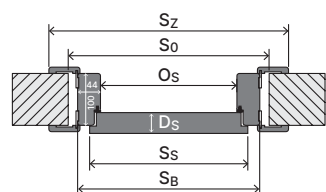

Zárubně

MINIMAX

Poznámky

- Národní technické posouzení ITB-KOT-2018/0358 2. vydání.
- Zárubně by měla být instalována v místnostech s finálně dokončenými stěnami (např. tapety) a podlahou (např. parketami).
- Zárubně o šířce 100 mm je možné objednat i ve verzi "tunel" (t.j. vyrobeno bez drážky, těsnění, závěsy a západky zámku).
- Zárubně a lišty jsou k dispozici v nelakovaném provedení (pro samostatně prováděné konečné úpravy).
- Při šířce "100" je nutný třetí závěs.
- Zárubně, krycí lišty a čtvrtkruhová lišta jsou také k dispozici v syntetickém povrchu pro svépomocné malování v ceně zárubně a lišt v cenové skupině 1.
- Lišty v laku UV Premium Plus seřezané pod úhlem 45°, a v syntetické fólii pod úhlem 90°.

Legenda rozměrů 267

Aktuální ceny a podrobná nabídka jsou také k dispozici na portadoors.com/cz