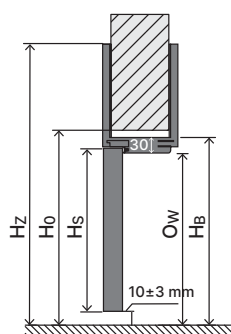

Barvy přizpůsobené barvě křídla (ceny v tabulkách bez DPH | vč. DPH v Kč)

Vyobrazení větších vzorků dekorů na str. [252](#)

Zárubně pro křídla: ROZSAH ŠÍŘKY STĚNY	V SYNTETICKÝCH POVRŠÍCH		V LAKOVANÝCH POVRŠÍCH		V PŘÍRODNÍCH DÝHÁCH
	(1) Povrch Syntetický	(2) Povrch Syntetický / Soft CPL	(2) Povrch Lakovaná Premium	(3) Lak UV Premium Plus	Přírodní dýha
B 95 ÷ 115 C 120 ÷ 140	7 875 | 9 529	8 370 | 10 128	8 775 | 10 618	10 485 | 12 687	12 960 | 15 682
D 140 ÷ 160 E 160 ÷ 180	8 145 | 9 855	8 640 | 10 454	9 045 | 10 944	10 935 | 13 231	13 410 | 16 226
F 180 ÷ 200 G 200 ÷ 220 H 220 ÷ 240	8 595 | 10 400	9 090 | 10 999	9 495 | 11 489	11 385 | 13 776	13 860 | 16 771
I 240 ÷ 260 J 260 ÷ 280 K 280 ÷ 300	9 045 | 10 944	9 720 | 11 761	10 125 | 12 251	12 015 | 14 538	14 490 | 17 533

Panely pro křídla: HORNÍ PANELE	V SYNTETICKÝCH POVRŠÍCH		V LAKOVANÝCH POVRŠÍCH		V PŘÍRODNÍCH DÝHÁCH
	(1) Povrch Syntetický	(2) Povrch Syntetický / Soft CPL	(2) Povrch Lakovaná Premium	(3) Lak UV Premium Plus	Přírodní dýha
200 mm (2x)	2 520 | 3 049	2 790 | 3 376	2 880 | 3 485	3 420 | 4 138	6 030 | 7 296
1000 mm (2x)	4 860 | 5 881	5 310 | 6 425	5 670 | 6 861	6 390 | 7 732	9 270 | 11 217
200 i 1000 mm (1/1)	3 690 | 4 465	4 050 | 4 901	4 275 | 5 173	4 905 | 5 935	7 650 | 9 257

Příplatky (ceny v tabulce bez DPH | vč. DPH v Kč)

Přírodní dýha matná: Dub, Dub Bianco, Ořech	630 | 762
bezpolodrážkové: třetí závěs 3D	1125 | 1361
bezpolodrážkové: závěsy 3D, zlatá barva	531 | 643

Zárubně

LEVEL

Poznámky

- Národní technické posouzení ITB-KOT-2018/0358 2. vydání.
- Záruběň by měla být instalována v místnostech s finálně dokončenými stěnami (např. tapety) a podlahou (např. parketami).
- Záruběň lze objednat i ve verzi „tunel“ (tj. bez těsnění, závěsu a západky zámku).
- V případě, že se kapsa závěsu nevejde do otvoru ve stěně, je třeba provést úpravu otvoru dle obrázku na str. [266](#)

Legenda rozměrů [267](#)

Aktuální ceny a podrobná nabídka jsou také k dispozici na portadoors.com/cz