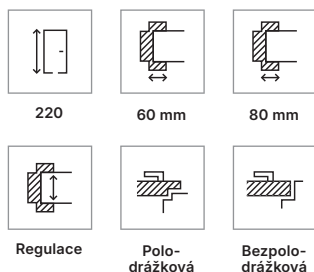

Nr B.BK.60111.808.2024
platný do: 17.01.2030

PORTA SYSTEM HYDRO PROTECT™, PORTA SYSTEM ELEGANCE HYDRO PROTECT™

Cena zárubně bez DPH | vč. DPH (Kč)
bez křídla a kliky

od 6 525 | 7 895

Konstrukce

Zárubeň se skládá z:

- Hlavní nosníky: jednoho vodorovného a dvou svislých, vyrobených z dřevo-polymerního kompozitu a vybavených nezbytným kováním a příslušenstvím.
- Krycí lišty (verze polodrážková: 60, 80 mm, verze bezpolodrážková 80 mm) vyrobené z dřevo-polymerního kompozitu.

Zárubeň je vyráběna a dodávána zákazníkovi ve formě sady částí k montáži na místě.

Poznámky

- Norma ČSN-EN 14351-2.
- Zárubeň by měla být instalována v místnostech s finálně dokončenými stěnami (tapety, obklady atp.) a podlahou (např. parkety, dlažba atp.)
- Při šířce "100" je nutný třetí závěs.
- Výška „220“: 3 závěsy ve standardu.