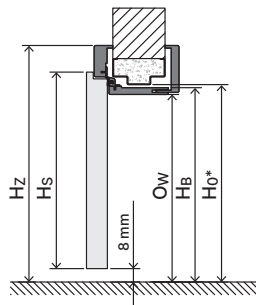

Barvy přizpůsobené barvě křídla (ceny v tabulce bez DPH | vč. DPH v Kč)

Vyobrazení větších vzorků dekorů na str. 252

Zárubně pro křídla: ROZSAH ŠÍŘKY STĚNY		V SYNTETICKÝCH POVRŠÍCH			V LAKOVANÝCH POVRŠÍCH	
		(1) Povrch Syntetický	(2) Povrch Syntetický / Soft CPL	(3) Laminát CPL	(1) Povrch Syntetický	(2) Povrch Lakovaná Premium
5	55 ÷ 75	6 480 | 7 841	6 651 | 8 048	6 741 | 8 157	6 480 | 7 841	6 921 | 8 374
A	75 ÷ 95					
B	95 ÷ 115	6 615 | 8 004	6 795 | 8 222	6 885 | 8 331	6 615 | 8 004	7 065 | 8 549
C	120 ÷ 140					
D	140 ÷ 160	6 975 | 8 440	7 245 | 8 766	7 335 | 8 875	6 975 | 8 440	7 515 | 9 093
E	160 ÷ 180					
F	180 ÷ 200	7 425 | 8 984	7 695 | 9 311	7 785 | 9 420	7 425 | 8 984	7 965 | 9 638
G	200 ÷ 220					
H	220 ÷ 240	8 145 | 9 855	8 370 | 10 128	8 460 | 10 237	8 145 | 9 855	8 640 | 10 454
I	240 ÷ 260					
J	260 ÷ 280					

Příplatky (ceny v tabulce bez DPH | vč. DPH v Kč)

lam. CPL 0,2 – barvy označené *

495 | 599

Zárubeň

PORTA RENOVA

Legenda rozměrů 267

Poznámky

- PN-EN 14351-2:2018-2 (pouze pro dveřní sadu: zárubeň Renova a interiérové křídlo PORTA).
- Zárubeň by měla být instalována v místnostech s finálně dokončenými stěnami (např. tapety) a podlahou (např. parketami).
- Zárubeň lze objednat i v provedení "tunel" (t.j. vyrobeno bez drážky a těsnění, závěsů a protiplechu zámku).
- Zárubně není k dispozici v barvách: Kašmír, Fjord, Olive.
- Při šířce "100" je nutný třetí závěs.
- K zárubni lze objednat rozšíření v podobě přídatných nosníků.
- K této zárubni lze použít standardní dveřní křídla. V případě montáže kliky s rozetou nebo štítkem o šířce nad 44 mm je nutné objednat křídlo se zámekem 72/60.
- Při zaměření otvoru pro zárubeň je nutné zohlednit všechny nepravidelnosti zakřivení staré zárubně i stěny.

Z důvodu složité montáže se doporučujeme využít služeb autorizovaného montážníka.