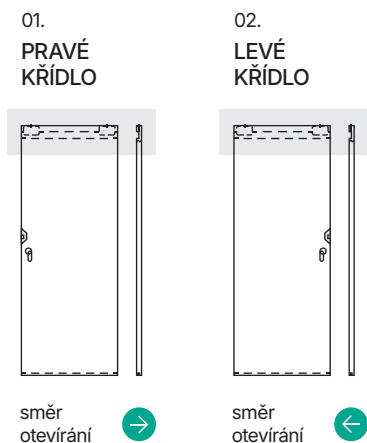

Směry otevírání dveří

Tabulka rozměrů

| | Rozměr | S _s | H _s | D _s | S _o | H _o | M _s | T _{sw} |
|----------------------|--------|----------------|----------------|----------------|----------------|----------------|----------------|-----------------|
| Posuvný systém EFEKT | 90 | 944 | 2230 | 40 | 680 | 2060 | 1665 | ±10 / ±5 |
| | 100 | 1044 | | | 780 | | 1865 | |
| | 110 | 1144 | | | 880 | | 2065 | |