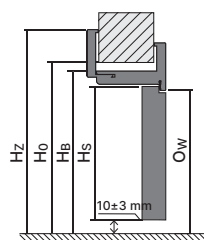

Legenda rozměrů 267

Poznámky

- Národní technické posouzení ITB-KOT-2018/0358 2. vydání.
- Zárubeň by měla být instalována v místnostech s finálně dokončenými stěnami (např. tapety) a podlahou (např. parketami).
- Výška „220“ - standardně tři závěsy.
- V případě, že se kapsa skrytého závěsu nevejde do otvoru ve stěně, je třeba úpravu otvoru dle obrázku na str. 266

Využití

Zárubeň PORTA SYSTEM s reverzní polodrážkou

je dostupná v následujících kolekcích:

- lakované kolekce: PORTA VECTOR Premium, PORTA DESIRE, PORTA FOCUS Premium, PORTA GRANDE, PORTA ART DECO, PORTA OSLO, AIR, WATER, PORTA FACTOR, PORTA VERRO, PORTA IMPERIAL, PORTA ORNATO
- kolekce v přírodní dýze: NATURA CLASSIC, NATURA GRANDE, NATURA LINE, NATURA OSLO, NATURA VECTOR, NATURA SPACE, CORDOBA, MADRID, SEVILLA, EARTH, NATURA VERDINO
- kolekce v syntetických površích: PORTA INSPIRE, PORTA KONCEPT, PORTA VERTE PREMIUM, PORTA BALANCE, PORTA HARMONY, PORTA LOFT, PORTA FOCUS, PORTA LEVEL, PORTA LINE, PORTA RESIST, PORTA CPL, AIR, PORTA CRAFT, PORTA LEVEL LINE, PORTA VIGO