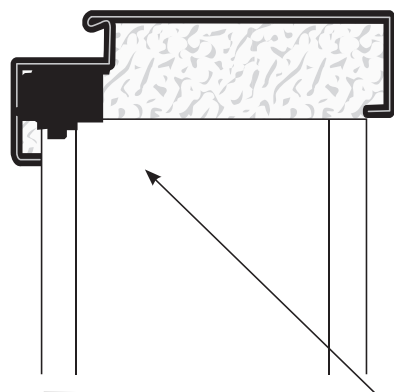

Příprava otvoru pro montáž ocelové zárubně

POZOR: v případě ocelových zárubní může být u rozměrů otvoru ve stěně uvedených v tabulkách nutné provést úpravu hran zdi v místech vyčnívajících vnitřních prvků zárubní.