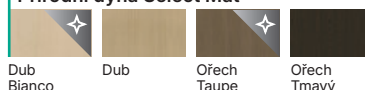

Přírodní dýha Select Mat

Dub Bianco Dub Ořech Taupe Ořech Tmavý