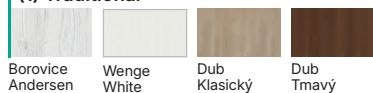

(1) Traditional