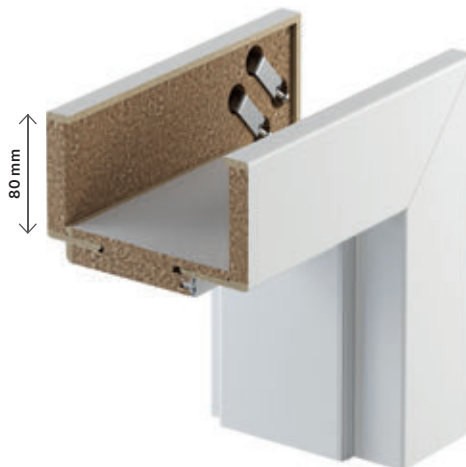

PORTA SYSTEM ELEGANCE, PORTA SYSTEM ELEGANCE 90°

Cena záručně bez DPH | vč. DPH (Kč)
bez křídla a kliky

od 8 091 | 9 790

220

80 mm

Regulace

Bezpole-
drážková

Konstrukce

Zárubeň se skládá z:

- Hlavní nosníky: horizontální a dva vertikální vyrobené z dřevěných materiálů a vybavené nezbytným kováním a příslušenstvím.
- Krycí lišty 80 mm.

Rádus lišty záklopu:

- „Na hranu“ pro přírodní dýhy.
- 1,5 mm pro syntetické povrchy.
- 3 mm pro povrch CPL 0,2 mm.

Zárubeň PORTA SYSTEM ELEGANCE je vyráběna a dodávána zákazníkovi jako sada prvků k montáži na místě.

Příslušenství – v ceně záručně

- Dvě sady 3D regulovaných závěšů.
- Gumové těsnění po obvodu záručně.

Průřez záručně

Rozsah regulace

MINIMUM

MAXIMUM

Interiérové dveře s dřevěnými záručněmi

Viz obrázek vpravo.

Typ záručně	Rozměr	S_s	H_s	D_s	S_o	H_o	O_s	O_w	S_b	H_b	S_z (6)	S_z (8)	H_z	T_{s/w}
se záručněmi PORTA SYSTEM ELEGANCE, PORTA SYSTEM ELEGANCE 90°	60	622	1972	40	695	2015	606	1971	650	1993	-	790	2063	±20 / 10
	70	722			795		706		750		-	890		
	80	822			895		806		850		-	990		
	90	922			995		906		950		-	1090		
	100*	1022			1095		1006		1050		-	1190		

POZOR: Rozměry S_z a H_z pro záručně s přírodní dýhou jsou uvedeny s tolerancí -1 mm / +3 mm.
V případě záručně "210" je potřeba zvětšit rozměry H_s, H_o, O_w, H_b o 132 mm.