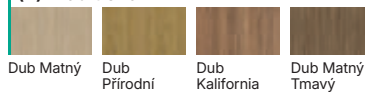

(2) Traditional