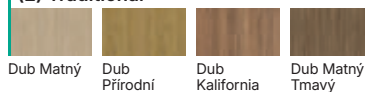

(2) Traditional

Dub Matný
Tmavý