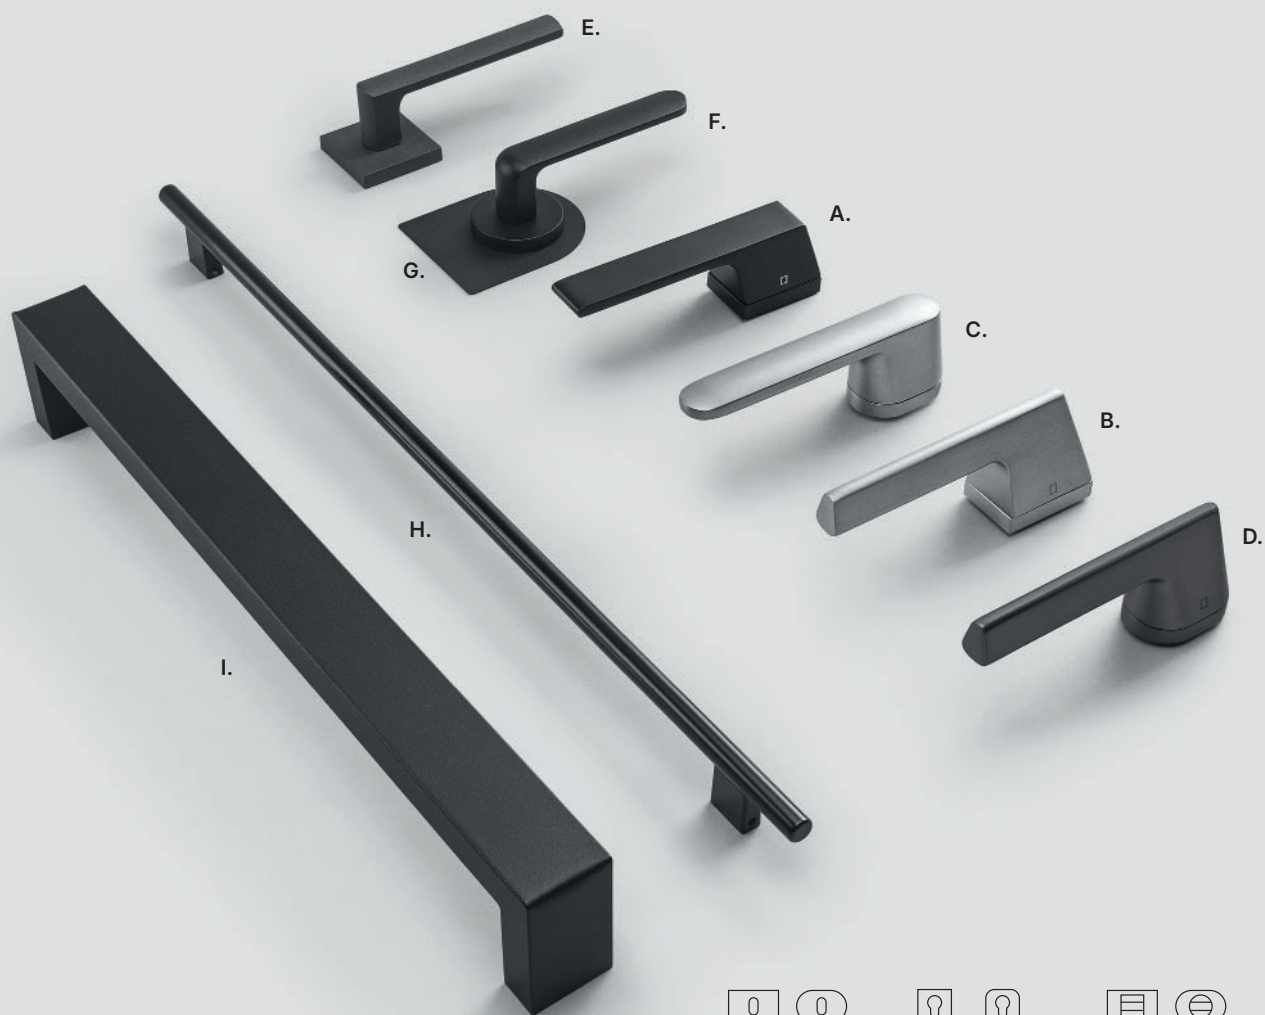

Geometrie

CENY BEZ DPH | VČ. DPH V KČ

		klika	občejná rozeta	cyklindrická rozeta	rozeta s WC zámekem
A. Magro	stříbrná matná, gunmetal, černá	1521 | 1840	405 | 490	405 | 490	675 | 817
B. Magro Slim	stříbrná matná, gunmetal, černá	1521 | 1840	405 | 490	405 | 490	675 | 817
C. Finaro	stříbrná matná, gunmetal, černá	1521 | 1840	405 | 490	405 | 490	675 | 817
D. Finaro Slim	stříbrná matná, gunmetal, černá	1521 | 1840	405 | 490	405 | 490	675 | 817
E. Unico	černá struktura, antracitová struktura	720 | 871	270 | 327	270 | 327	369 | 446
F. Organic	černá struktura, antracitová struktura	720 | 871	270 | 327	270 | 327	369 | 446
G. Podložka pod kliku	černá struktura, antracitová struktura	180 | 218			
H. Madlo Estima (56 cm)	černá, bílá	963 | 1165			
I. Madlo Carbon (45 cm)	černá struktura	1593 | 1928			

Tvary
podložek (G.)

obdélníkové

kulaté

ovalné

Vzhledem k použité technice tisku se může barva zobrazeného výrobku lišit od originálu.