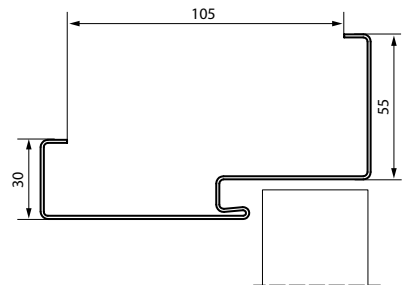

PRŮŘEZ ZÁRUBNĚ

BARVY Vzorky barev viz str. 249-256

Polyesterová barva Premium ♥♥♥♥♥

SKUPINA I	Bílý MAT	Šedá MAT	Antracit struktura	SKUPINA II	Černá struktura	
	Antracit HPL/ CPL	Béžová MAT	Hnědá MAT		SKUPINA III	Černá MAT