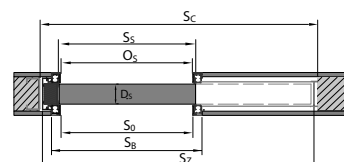

POSUVNÝ SYSTÉM BEZOBLOŽKOVÝ

POSUVNÝ SYSTÉM KOMPAKT