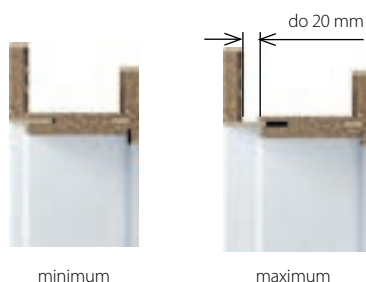

PORTA SYSTEM reverzní

PRŮŘEZ ZÁRUBNĚ

ROZSAH REGULACE ZÁRUBNĚ

SMĚR OTEVÍRÁNÍ DVEŘÍ

VĚNUJTE POZORNOST DETAILŮM

polodrážka dveřního křídla lícuje s rámem

skrytý vyhrazený 3D závěs

KLÍČOVÉ VLASTNOSTI ZÁVĚSU 3D: