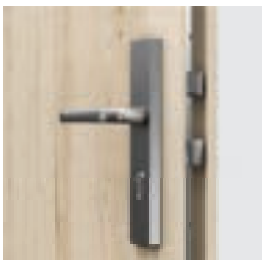

čtyřbodový lištový zámek – OPAL