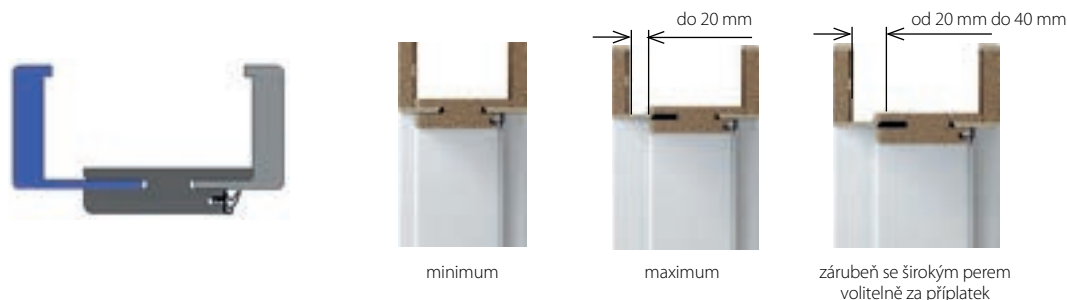

ZA PŘÍPLATEK

- nastavovací panel: fol. Dub přír. Satin Bílá 27 | 33,21

- **Široké pero** - úhelník s prodlouženým nastavovacím perem umožňuje zvětšení rozsahu stěny o dalších 20 mm (při zachování regulace 20 mm). Tato možnost je k dispozici pro zárubně PORTA SYSTEM, PORTA SYSTEM ELEGANCE ve všech povrchových úpravách.