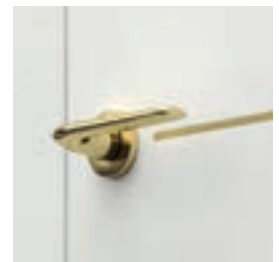

zlatá intarzie, model 3