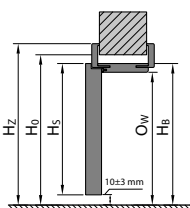

ZÁRUBEŇ PORTA SYSTEM