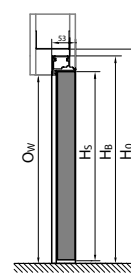

Montážní rozměry dveří

ZÁRUBEŇ MINIMAX

ZÁRUBEŇ PORTA SYSTEM

ZÁRUBEŇ PORTA SYSTEM ELEGANCE

ZÁRUBEŇ LEVEL

OCELOVÁ ZÁRUBEŇ

OCELOVÁ ZÁRUBEŇ BEZ POLODRÁŽKY

PORTA HIDE

ZÁRUBEŇ PORTA SYSTEMS REVERZNÍ POLODRÁŽKOU

POSUVNÝ SYSTÉM PORTA

POSUVNÝ SYSTÉM BEZOBLOŽKOVÝ

POSUVNÝ SYSTÉM KOMPAKT

LEGENDA K ROZMĚRŮM

- S_s celková šířka dveřního křídla (včetně polodrážek)
- H_s celková výška dveřního křídla (včetně polodrážky)
- D_s tloušťka dveřního křídla
- S_o šířka otvoru ve stěně připraveného pro osazení zárubně
- H_o výška otvoru ve stěně připraveného pro osazení zárubně, měřená od úrovně dokončené podlahy
- O_s šířka v profilu zárubně (v případě dveří Alfa, Beta a šatních dveří je rozměr zmenšen o tloušťku křídel zavešených na zárubni)
- O_w výška stavebního otvoru (měřená od úrovně dokončené podlahy)
- S_b šířka zárubně, rozměr bez krycích lišt

- H_b výška zárubně, rozměr bez krycích lišt
- S_z celková šířka zárubně, rozměr s krycími lištami
- H_z celková výška zárubně, rozměr s krycími lištami
- M_s šířka maskovacího rámu posuvného systému
- M_e tloušťka maskovacího rámu posuvného systému
- B_g šířka dorazové části posuvného systému
- T_{sw} povolená tolerance odchylky šířky | výška otvoru ve stěně
- S_c šířka otvoru ve zdi pro zabudování kazety
- H_c výška otvoru ve zdi pro zabudování kazety (měřena od úrovně dokončené podlahy)

Všimnete si rozměru záklopy 60/80 mm v rozměrových tabulkách (S_z).