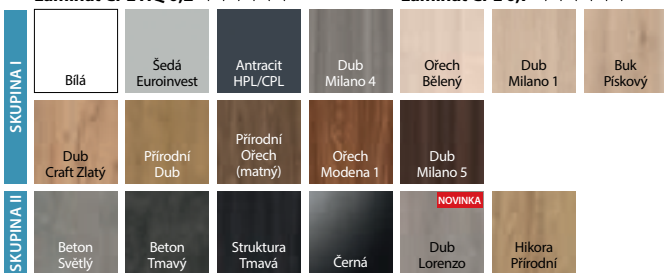

BARVY

Laminát CPL HQ 0,2

Laminát CPL 0,7

Přírodní Dýha Select

Přírodní dýha

Gladstone / Halifax

Přírodní dýha Dub Satin

POZOR! Přírodní dýhy (s výj. Dýha. Přírodní. Jasan a Ořech) dostupné ve svislém nebo vodorovném uspořádání (týká se křídla).