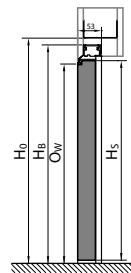

Montážní rozměry dveří

ZÁRUBEŇ MINIMAX

ZÁRUBEŇ PORTA SYSTEM

ZÁRUBEŇ PORTA SYSTEM ELEGANCE

ZÁRUBEŇ LEVEL

OCELOVÁ ZÁRUBEŇ

OCELOVÁ ZÁRUBEŇ BEZ POLODRÁŽKY

PORTA HIDE

ZÁRUBEŇ PORTA SYSTEMS REVERZNÍ POLODRÁŽKOU

POSUVNÝ SYSTÉM PORTA

POSUVNÝ SYSTÉM BEZOBLOŽKOVÝ

POSUVNÝ SYSTÉM KOMPAKT

LEGENDA K ROZMĚRŮM

- S_s celková šířka dveřního křídla (včetně polodrážek)
- H_s celková výška dveřního křídla (včetně polodrážky)
- D_s tloušťka dveřního křídla
- S_o šířka otvoru ve stěně připraveného pro osazení zárubně
- H_o výška otvoru ve stěně připraveného pro osazení zárubně, měřená od úrovně dokončené podlahy
- O_s šířka v profilu zárubně (v případě dveří Alfa, Beta a šatních dveří je rozměr zmenšen o tloušťku křídel zavešených na zárubni)
- O_w výška stavebního otvoru (měřená od úrovně dokončené podlahy)
- S_b šířka zárubně, rozměr bez krycích lišt

- H_b výška zárubně, rozměr bez krycích lišt
- S_z celková šířka zárubně, rozměr s krycími lištami
- H_z celková výška zárubně, rozměr s krycími lištami
- M_s šířka maskovacího rámu posuvného systému
- M_e tloušťka maskovacího rámu posuvného systému
- B_g šířka dorazové části posuvného systému
- T_{sw} povolená tolerance odchylky šířky | výška otvoru ve stěně
- S_c šířka otvoru ve zdi pro zabudování kazety
- H_c výška otvoru ve zdi pro zabudování kazety (měřena od úrovně dokončené podlahy)

Všimnete si rozměru záklopy 60/80 mm v rozměrových tabulkách (S_z).