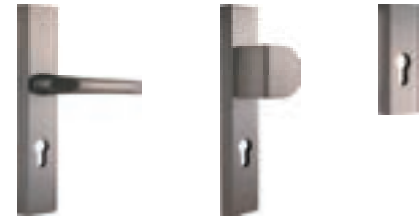

PORTA OPAL (EVROPSKÁ TŘÍDA II) tloušťka štítu z boku: vnější 12 mm, vnitřní 8 mm

Klika (72)	se standardním madlem	s rukojetí „koule“	štítek pro horní zámek
inox, titan	1260 | 1525	1485 | 1797	585 | 708