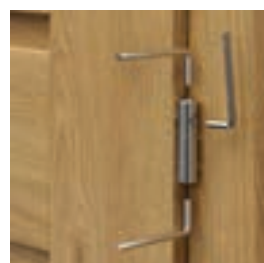

regulace čepových závěsů
regulované 3D v PORTA KONCEPT