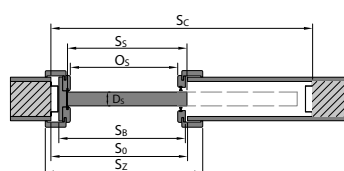

LEGENDA K ROZMĚRŮM

- S_s celková šířka dveřního křídla (včetně polodrážek)
- H_s celková výška dveřního křídla (včetně polodrážky)
- D_s tloušťka dveřního křídla
- S_o šířka otvoru ve stěně připraveného pro osazení zárubně
- H_o výška otvoru ve stěně připraveného pro osazení zárubně, měřená od úrovně dokončené podlahy
- O_s šířka v profilu zárubně (v případě dveří Alfa, Beta a šatních dveří je rozměr zmenšen o tloušťku křídel zavešených na zárubni)
- O_w výška stavebního otvoru (měřená od úrovně dokončené podlahy)
- S_b šířka zárubně, rozměr bez krycích lišt

- H_b výška zárubně, rozměr bez krycích lišt
- S_z celková šířka zárubně, rozměr s krycími lištami
- H_z celková výška zárubně, rozměr s krycími lištami
- M_s šířka maskovacího rámu posuvného systému
- M_e tloušťka maskovacího rámu posuvného systému
- B_g šířka dorazové části posuvného systému
- T_{sw} povolená tolerance odchylky šířky | výška otvoru ve stěně
- S_c šířka otvoru ve zdi pro zabudování kazety
- H_c výška otvoru ve zdi pro zabudování kazety (měřena od úrovně dokončené podlahy)

Všimnete si rozměru záklopy 60/80 mm v rozměrových tabulkách (S_z).