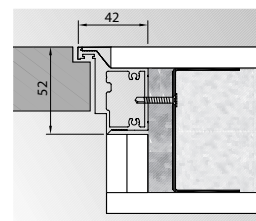

Reversní polodrážka (otevírané
dovnitř)