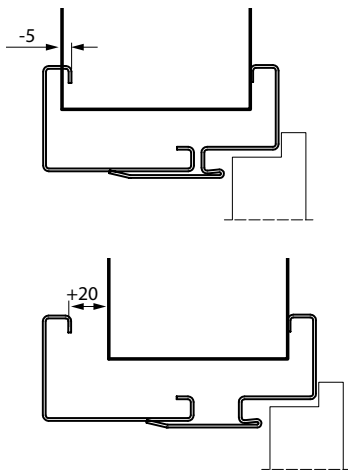

REGULACE ZÁRUBNĚ