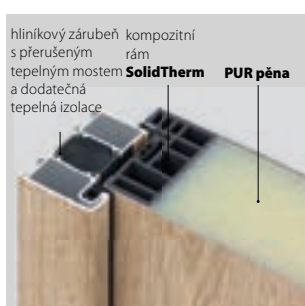

OPTIMUM ENERGY

Ud=0,61

tepelná izolace
[W/m²K]

pro prosklené dveře
Ud = 0,69 W/m2K

konstrukce křídla

opláštění křídla:
plášť z pozinkovaného plechu
potaženého
PVC fólií

kompozitní rám
+ výplň PUR pěna

4 polodrážky
6 trnů proti vylomení

tloušťka
78 mm

hliníková zárubeň

možnost přidání
nadsvětlíků

práh
hliníkové kompozitní
zvětšující tepelnou izolaci

klika
premium se zvýšenými
bezpečnostními parametry **RC2**