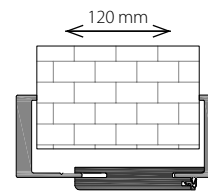

PORTA SYSTEM HYDRO PROTECT™

PORTA SYSTEM ELEGANCE HYDRO PROTECT™

PRŮŘEZ ZÁRUBNÍ HYDRO PROTECT™

ROZSAH REGULACE

Základ s prodlouženým perem s možností jeho zkrácení na speciálně připraveném místě.

Příklad regulace zárubně PORTA SYSTEM HYDRO PROTECT™ rozsah A-B

minimální rozsah
regulace po zkrácení
péro záklopu

standardní rozsah
regulace bez zkráceného
pera záklopu

maximální rozsah
regulace bez zkráceného pera
záklopu

BARVY Vzorky barev viz str. 249-256

Fólie Super Matt, Portalamino, Lak UV Premium Plus
CPL HQ 0,2 mm, Gladstone/Halifax

Portadecor, Portasynchro 3D, Portaperfect 3D
Fólie Lakovaná Premium, Fólie lakovaná Matt

Barevné povrchy označené 5 kapkami, při dlouhodobém působení vody na silikonem nezabezpečenou zárubeň, mohou mírně ztratit svou estetickou hodnotu (malé vodní skvrny, viditelné šmouhy), aniž by ztratily své funkční vlastnosti.

VĚNUJTE POZORNOST DETAILŮM

PORTA SYSTEM HYDRO PROTECT™
S VIDITELNÝM ZÁKLOPEM KŘÍDLA
A VIDITELNÝMI ČEPOVÝMI ZÁVĚSY

PORTA SYSTEM ELEGANCE HYDRO PROTECT™
VERZE SE ZÁPUŠTĚNÝM KŘÍDLEM
SE ZÁRUBNÍ A SKRYTÝMI 3D ZÁVĚSEM