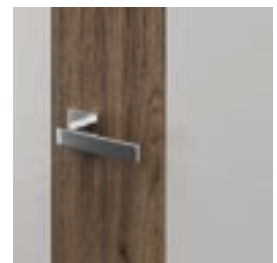

klika ELEGANTO, model 4.0