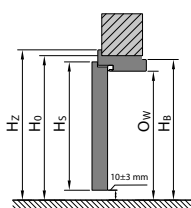

OCELOVÁ ZÁRUBEŇ