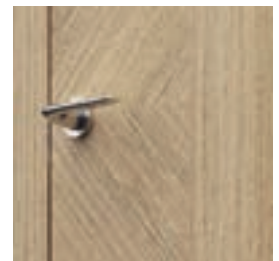

geometrické uspořádání přírodní
dýhy, matný lak, klika FIORO

TIP!

Navrženo v sadě se zárubní
PORTA SYSTEM ELEGANCE 90°
a klikou FIORO