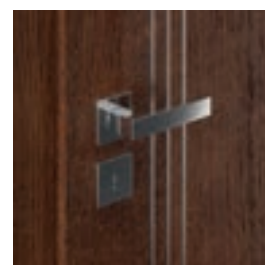

klika ELEGANTO