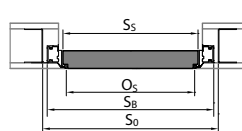

Montážní rozměry dveří

ZÁRUBEŇ MINIMAX

ZÁRUBEŇ PORTA SYSTEM

ZÁRUBEŇ PORTA SYSTEM ELEGANCE

ZÁRUBEŇ LEVEL

OCELOVÁ ZÁRUBEŇ

OCELOVÁ ZÁRUBEŇ BEZ POLODRÁŽKY

PORTA HIDE

ZÁRUBEŇ PORTA SYSTEMS REVERZNÍ POLODRÁŽKOU

POSUVNÝ SYSTÉM PORTA

POSUVNÝ SYSTÉM BEZOBLOŽKOVÝ

POSUVNÝ SYSTÉM KOMPAKT

LEGENDA K ROZMĚRŮM

- S_s celková šířka dveřního křídla (včetně polodrážek)
- H_s celková výška dveřního křídla (včetně polodrážky)
- D_s tloušťka dveřního křídla
- S_o šířka otvoru ve stěně připraveného pro osazení zárubně
- H_o výška otvoru ve stěně připraveného pro osazení zárubně, měřená od úrovně dokončené podlahy
- O_s šířka v profilu zárubně (v případě dveří Alfa, Beta a šatních dveří je rozměr zmenšen o tloušťku křídel zavešených na zárubni)
- O_w výška stavebního otvoru (měřená od úrovně dokončené podlahy)
- S_b šířka zárubně, rozměr bez krycích lišt

- H_b výška zárubně, rozměr bez krycích lišt
- S_z celková šířka zárubně, rozměr s krycími lištami
- H_z celková výška zárubně, rozměr s krycími lištami
- M_s šířka maskovacího rámu posuvného systému
- M_e tloušťka maskovacího rámu posuvného systému
- B_g šířka dorazové části posuvného systému
- T_{sw} povolená tolerance odchylky šířky | výška otvoru ve stěně
- S_c šířka otvoru ve zdi pro zabudování kazety
- H_c výška otvoru ve zdi pro zabudování kazety (měřena od úrovně dokončené podlahy)

Všimnete si rozměru záklopy 60/80 mm v rozměrových tabulkách (S_z).