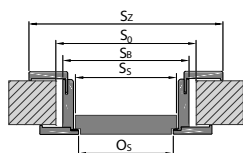

ZÁRUBEŇ PORTA SYSTEMS REVERZNÍ POLODRÁŽKOU