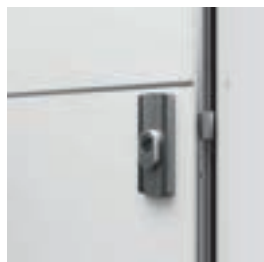

lištový čtyřbodový zámek pro dvě profilové vložky
– KWARC III