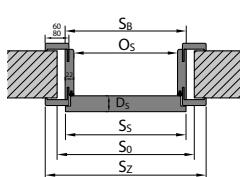

ZÁRUBEŇ PORTA SYSTEM