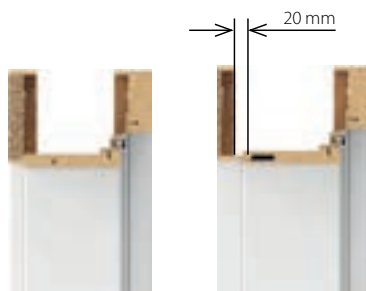

ROZSAH REGULACE ZÁRUBNĚ

minimum

maximum

BARVY Vzorčky barev viz str. 249-256

Portadecor
Portasynchro 3D

Portaperfect 3D
Fólie lakovaná Premium

Portalamino
Fólie lakovaná Matt*

CPL HQ 0,2 mm

CENY BEZ DPH | S DPH V Kč (věnujte pozornost příplatkům)

ROZSAH ŠÍŘKY STĚNY		Portadecor, Portasynchro 3D	Portalamino, Perfect 3D, CPL HQ sk. I	CPL HQ sk. II, Fólie Lakovaná Premium, Dýha. Lakovaný Matt
S	55 ÷ 75	6120 | 7405	6381 | 7721	6741 | 8157
A	75 ÷ 95			
B	95 ÷ 115	6255 | 7569	6525 | 7895	6885 | 8331
C	120 ÷ 140			
D	140 ÷ 160	6615 | 8004	6975 | 8440	7335 | 8875
E	160 ÷ 180			
F	180 ÷ 200	7065 | 8549	7425 | 8984	7785 | 9420
G	200 ÷ 220			
H	220 ÷ 240			
I	240 ÷ 260	7785 | 9420	8100 | 9801	8460 | 10237
J	260 ÷ 280			

TECHNICKÉ INFORMACE

KONSTRUKCE ZÁRUBNĚ

Zárubeň se skládá z:

- hlavní nosníky: horizontální a dva vertikální vyrobené z materiálů na bázi dřeva, svazovací pásky.
- Zárubeň PORTA RENOVA je vyráběna a dodávána zákazníkovi ve formě sady prvků k montáži na místě.

PŘISLUŠENSTVI - V CENĚ ZÁRUBNĚ

- Dva nebo tři čepové závěsy standard

ROZMĚR ZÁRUBNĚ, viz str. 240, TABULKA 1

- Pro rozsahy šířky stěn ("S" + A-J) "60", "70", "80", "90", "100" a "110".

NABÍDKA PORTA RENOVA ZAHRNUJE:

- zárubeň PORTA RENOVA pro křídla od A do J + velikost "S" – 55÷75
- zárubeň tunel od A do J
- nosníky s perem (používány pro rozšíření zárubně Porta RENOVA) od A do J

POZNÁMKY

- PN-EN 14351-2:2018-2 (pouze pro dveřní sadu: zárubeň Renova a interiérové křídlo PORTA).
- Zárubeň by měla být instalována v místnostech s finálně dokončenými stěnami (např. tapety) a podlahou (např. parketami).
- Zárubeň lze objednat i v provedení "tunel" (tj. vyrobeno bez drážky a těsnění, závěsů a protiplechu zámku).
- Pro šířky "100" a "110" je nutný třetí závěs.
- K zárubni lze objednat rozšíření v podobě přídatných nosníků.
- Pro tuto zárubeň je nutné objednávat křídla s hlubším zámkem 60 mm, můžete použít i křídla se standardním zámkem, za předpokladu, že použitá klika s rozetou nebo štítem má šířku max. 44 mm.
- **Při vyměřování otvoru pro zárubeň je nutné zohlednit všechny nepravidelnosti zakřivení staré zárubně i stěny.**
- **Z důvodu složitě montáže se doporučuje využít služeb Autorizované montážní skupiny.**

* s výjimkou barvy Kašmír Matt