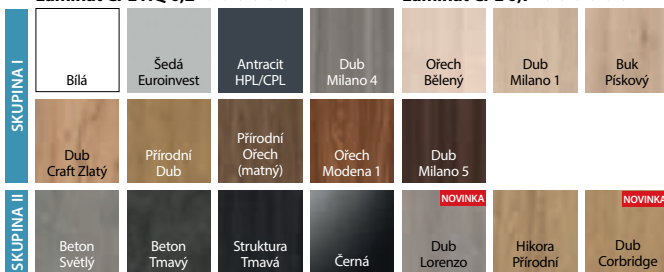

Laminát CPL HQ 0,2