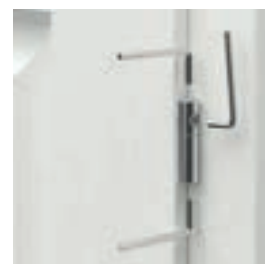

matné sklo "rám" - modely ze sk. A

model C.0

model C.2

model C.4

model C.4 s černým sklem

regulace nastavitelných 3D
čepových závěsů

od 8685 | **10509**
cena křídla bez DPH | vč. DPH (Kč)

PORTA INSPIRE