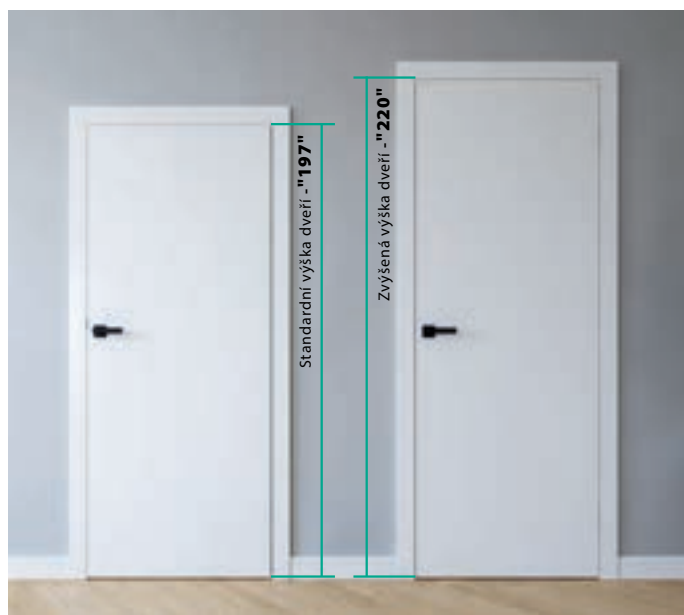

Pevná

Křídlo

Dostupné rozměry jednokřídle:
min. „60“, max. „110“

Dostupné rozměry dvoukřídle:
min. „90“, max. „220“

Výšší výška křídla
„220“

Tloušťka křídla

Posuvné křídlo

Univerzální dveře
pravé - levé

ZÁRUBĚŇ

KLIKA + Příslušenství

VAŠE DVEŘE V SADĚ

Dveře "220" - zvýšená výška dveří

V sortimentu PORTA najdete kolekce vyšších dveří. Křídlo výšky "220" je vyplněno děrovanou dřevotřískovou deskou. Dveře jsou vybaveny třemi závěsy.