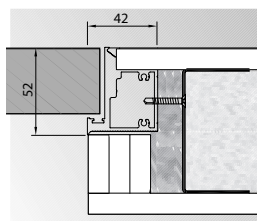

■ PŘÍKLADY MONTÁŽE - DVEŘE HIDE

bezpoldrážkové (otevírané
ven)