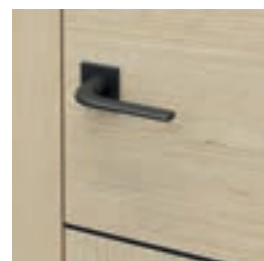

DÝHA
V PŘÍRODNÍM
PROVEDENÍ

EKOLOGICKÉ
LAKY NA VODNÍ BÁZI

DETAILY
JSOU DŮLEŽITÉ

klika LAGO