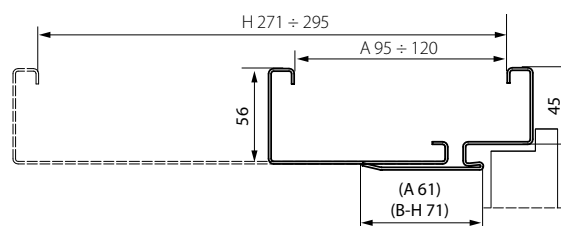

ROZSAHY ZÁRUBNĚ REGULAOVANÁ BASIC

BARVY

Vzorky barev viz str. 249-256

Polyesterová barva Premium

SKUPINA I	Bílý MAT	Popelavý MAT	Antracit struktura	SKUPINA II	Černá struktura	
	Antracit HPL/ CPL	Běžová MAT	Hnědá MAT		SKUPINA III	Černá MAT

Základní barva