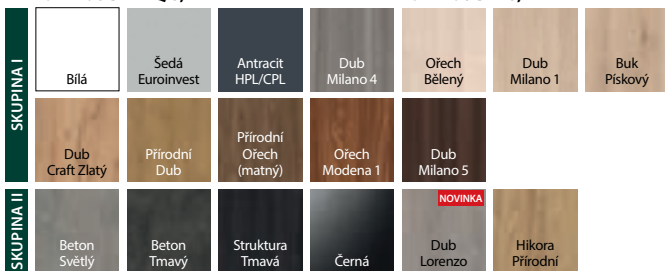

BARVY

Laminát CPL HQ 0,2

Laminát CPL 0,7

Přírodní Dýha Select

Přírodní dýha

Gladstone / Halifax

Přírodní Dýha Dub Satin

POZOR! Přírodní dýhy (s výj. Dýha. Přírodní. Jasan a Ořech) dostupné ve svislém nebo vodorovném uspořádání (týká se křídla).