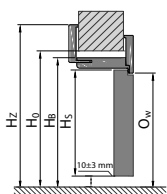

ZÁRUBEŇ PORTA SYSTEMS REVERZNÍ POLODRÁŽKOU