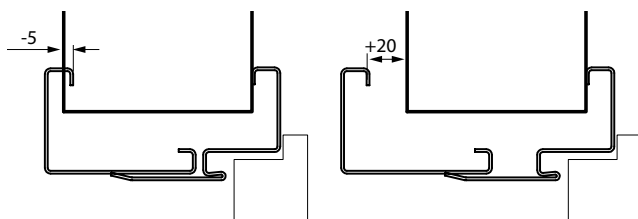

REGULACE ZÁRUBNĚ REGULAOVANÁ BASIC