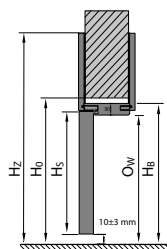

ZÁRUBEŇ LEVEL