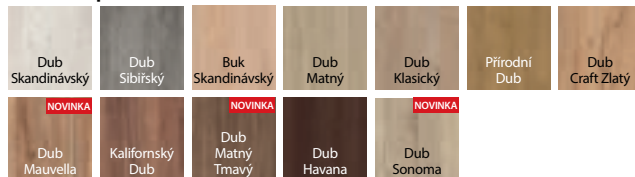

PORTA BALANCE, PORTA HARMONY

OPTIMUM ●●●

BARVY

Fólie Portadecor

Fólie Portasynchro 3D

Fólie Portaperfect 3D

Portalamino

CENY BEZ DPH | S DPH V Kč (věnujte pozornost příplatkům)