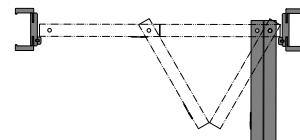

OTEVÍRÁNÍ DVEŘÍ* (pohled shora)

Pravé dveře

KŘÍDLO BEZ PROSKLENÍ

kompletní sada obsahuje:

- vodicí systém (v ceně zárubně)
- dvouprvkové křídlo
- zárubeň PORTA SYSTEM (upravená)

BARVY Vzorky barev viz str. 249-256

Standardní lak
Portadecor
Portasynchro

Portaperfect 3D

Fólie Lakovaná Matt

CPL HQ 0,2 mm

CENY BEZ DPH | S DPH V Kč (věnujte pozornost příplatkům)

BETA	Lak Standard, Portadecor, Portasynchro 3D	Portaperfect 3D, CPL HQ gr. I, Fólie Lakovaná Matt
Křídlo	9225 | 11162	10125 | 12251

K ceně kompletní sady je třeba připočítat cenu zárubně PORTA SYSTEM pro jednokřídlové dveře v příslušném rozsahu regulace, viz str. 192.

PŘÍPLATKY

- kolejnicový systém BETA v ceně zárubně	bez příplatku
- výplň dutinková dřevotřísková deska	1062 | 1285
- křídlo: lam. CPL 0,2 mm - SKUPINA II	486 | 588
- zárubeň: lam. CPL 0,2 mm - SKUPINA II	486 | 588
- ventilační podřez	351 | 425

TECHNICKÉ INFORMACE

KONSTRUKCE KŘÍDLA

Výplň křídla tvoří stabilizační vložka „voština“ nebo dřevotřísková deska vyztužená vnitřním překližkovým rámem (volitelně za příplatek). BETA jsou dvoudílné symetricky dělené dveře bez zámku.

PŘISLUŠENSTVI

- Vodicí mechanismus
- Těsnění
- Tři stříbrné skryté závěsy
- Kulaté madlo

ZÁRUBĚ viz str. 192.

- Modifikovaná zárubeň PORTA SYSTEM, rozsah šířekod B do K.

POZNÁMKY

- Národní technické posouzení ITB-KOT-2017/0184 2. vydání.
- Rozměry viz tabulka 1, str. 241.

*POZNÁMKA: Specifika kování způsobuje při úplném otevření křidel zúžení průchodu (přibližně o 10 cm).