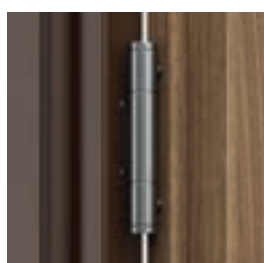

zesílený závěs tříelementový

všechny dostupné modely viz str. 136

V ceně sady dveří

- křídlo
- zárubeň
- ocelový práh
- klika s horním štítkem
- dvě cylindrické vložky

DVEŘE GRANIT tř. C

vyskytují ve dvou typech

Typ I

- bezpečnostní třída C
- třída RC3 podle EN 1627-2012
- třída zvukové izolace $R_w=32$ dB (32 ± 36 dB)*
- kouřotěsnost

Typ II

- vlastnosti dveří typu I
- požární odolnost EI 30

* Podrobné výsledky testů jsou k dispozici u výrobce.

DOPORUČUJEME!

DÍKY POUŽITÍ KONSTRUKCE VYUŽÍVAJÍCÍ VRSTVU HLINÍKOVÉHO PLECHU, JSME DOSÁHLI VÝJIMEČNÉ ODOLNOSTI DVEŘÍ GRANIT PROTI NEGATIVNÍMU PUSOBENÍ SPECIFICKÝCH PROVOZNÍCH PODMÍNEK, CHARAKTERISTICKÝCH PRO SCHODIŠTE, TEPLOTNÍ ROZDÍLY A VLHKOST AIRU.