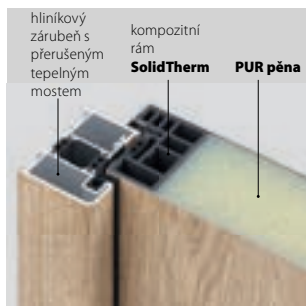

konstrukce křídla

opláštění křídla:
plášť z ocelového
pozinkovaného plechu
potaženého PVC fólií

kompozitní rám
+ výplň PUR pěna

4 polodrážky
6 trnů proti vylomení

tloušťka
66 mm

hliníková zárubeň

možnost přidání
nadsvětlíků