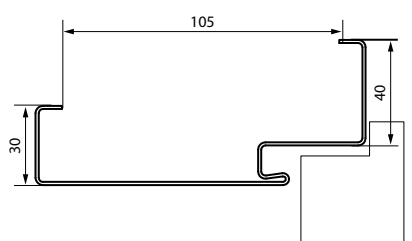

PRŮŘEZ ZÁRUBNĚ ROHOVÁ VELKÁ