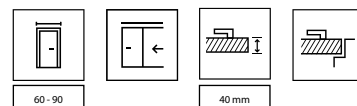

od 9225 | **11162**
cena křídla bez dph | **vč. dph (Kč)**

Skládací dveře BETA

OTEVÍRÁNÍ DVEŘÍ* (pohled shora)

Pravé dveře

KŘÍDLO BEZ PROSKLENÍ

kompletní sada obsahuje:

- vodicí systém (v ceně zárubně)
- dvouprvkové křídlo
- zárubeň PORTA SYSTEM (upravená)

BARVY Vzorky barev viz str. 249-256

Standardní lak
Portadecor
Portasynchro

Portaperfect 3D

Fólie Lakovaná Matt

CPL HQ 0,2 mm

CENY BEZ DPH | S DPH V Kč (věnujte pozornost příplatkům)

BETA	Lak Standard, Portadecor, Portasynchro 3D	Portaperfect 3D, CPL HQ gr. I, Fólie Lakovaná Matt
Křídlo	9225 | 11162	10125 | 12251

K ceně kompletní sady je třeba připočítat cenu zárubně PORTA SYSTEM pro jednokřídlové dveře v příslušném rozsahu regulace, viz str. 192.

PŘÍPLATKY

- kolejnicový systém BETA v ceně zárubně	bez příplatku
- výplň dutinková dřevotřísková deska	1062 | 1285
- křídlo: lam. CPL 0,2 mm - SKUPINA II	486 | 588
- zárubeň: lam. CPL 0,2 mm - SKUPINA II	486 | 588
- ventilační podřez	351 | 425

TECHNICKÉ INFORMACE

KONSTRUKCE KŘÍDLA

Výplň křídla tvoří stabilizační vložka „voština“ nebo dřevotřísková deska vyztužená vnitřním překližkovým rámem (volitelně za příplatek). BETA jsou dvoudílné symetricky dělené dveře bez zámku.

PŘISLUŠENSTVI

- Vodicí mechanismus
- Těsnění
- Tři stříbrné skryté závěsy
- Kulaté madlo

ZÁRUBĚ viz str. 192.

- Modifikovaná zárubeň PORTA SYSTEM, rozsah šířekod B do K.

POZNÁMKY

- Národní technické posouzení ITB-KOT-2017/0184 2. vydání.
- Rozměry viz tabulka 1, str. 241.

*POZNÁMKA: Specifika kování způsobuje při úplném otevření křidel zúžení průchodu (přibližně o 10 cm).