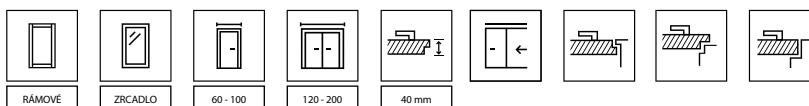

PŘÍPLATKY

- rozměr "100"	486 | 588
- ventilační podřez	351 | 425
- průhledné sklo	bez příplatku
- zrcadlo na jedné straně	1449 | 1753
- zrcadlo na dvou stranách	2889 | 3496
- černý zámek a černé čepové závěsy	198 | 240
- magnetický zámek s čelem z nerezové oceli	441 | 534
- černý magnetický zámek a černé čepové závěsy v polodrážkových dveřích	585 | 708
- magnetický zámek černý nebo bílý v bezpolodrážkových dveřích	585 | 708
- zlatý magnetický zámek	765 | 926
- bezpolodrážkové křídla, třetí 3D závěs, stříbrná, bílá, černá (příplatek k ceně zárubně)	1017 | 1231
- bezpolodrážkové křídla třetí závěs 3D barva zlatá (příplatek k ceně zárubně)	1170 | 1416
- bezpolodrážkové křídla, 3D závěs, zlatá barva (příplatek k ceně zárubně)	531 | 643
- reverzní polodrážka - příplatek k ceně křídla	1926 | 2330
- reverzní polodrážka - třetí závěs 3D, bílý, černý (příplatek k ceně zárubně)	2025 | 2450
- reverzní polodrážka - třetí 3D závěs, stříbrná barva (příplatek k ceně zárubně)	1737 | 2102
- reverzní polodrážka - závěsy 3D, barva zlatá (příplatek k ceně zárubně)	531 | 643
- reverzní polodrážka - třetí závěs 3D, barva zlatá (příplatek k ceně zárubně)	2115 | 2559
- posuvná křídla - podélné madlo	747 | 904
- posuvná křídla - hákový zámek s bočními madly	1611 | 1949
- klika se štítkem	(str. 217)