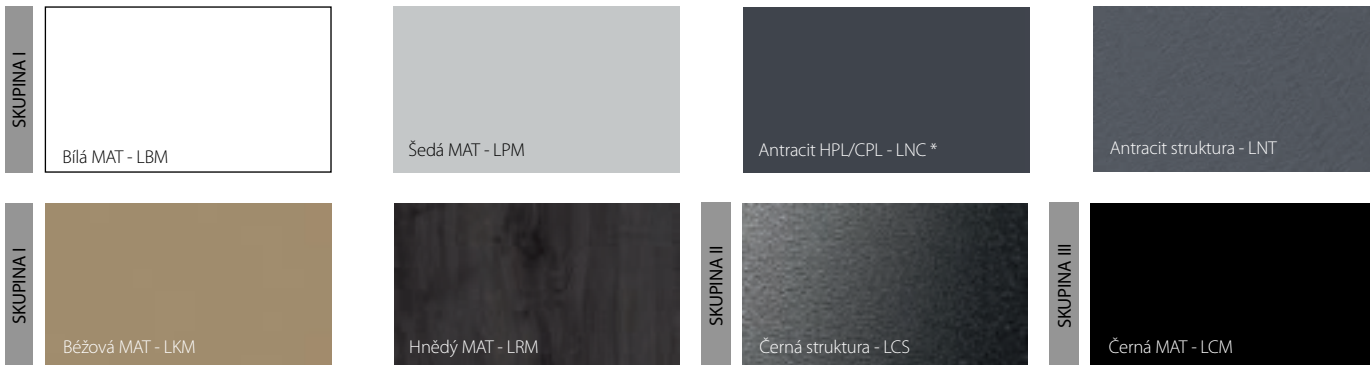

Vzorky barev

Polyesterová barva Premium

Složení barvy tvoří pryskyřice nebo směs pryskyřic ve správném poměru, pigmenty a plniva a přísady. Po lakování se prvky zahřejí a v důsledku toho se prášková barva roztaví vytvoří odolný povrch.

Barva Bílá (LBM) srovnatelná s RAL 9003, Barva Šedá (LPM) srovnatelná s RAL 7047, Barva Hnědý (LRM) srovnatelná s RAL 8028, Barva Béžová (LKM) srovnatelná s RAL 1019, Barva Černá (LCM) srovnatelná s RAL 9017, Barevná struktura antracit (LNT) srovnatelná s RAL 7024

* označení HPL/CPL bylo zavedeno z důvodu speciální antracitové dýže HPL/CPL

Ocelový plech laminovaný PVC

Ocelové plechy a dekorativní fólie mohou imitovat přírodní dřevo nebo moderní struktury. Navrhovaným účelem tohoto řešení jsou místa přímo vystavená dlouhodobým vnějším faktorům.