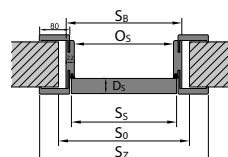

ZÁRUBEŇ LEVEL