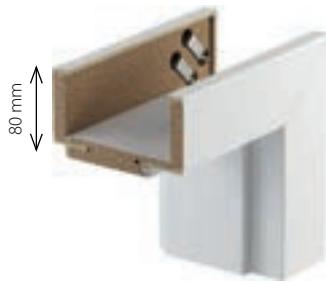

PORTA SYSTEM ELEGANCE, PORTA SYSTEM ELEGANCE 90°

PRŮŘEZ ZÁRUBNĚ PORTA SYSTEM ELEGANCE