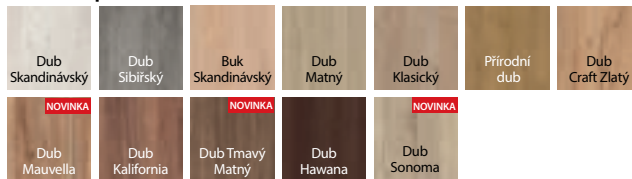

BUDGET ●○○

BARVY

Fólie Lakovaná Premium

Fólie Portadecor

Fólie Portasynchro 3D

Fólie Portaperfect 3D

Portalamino

CENY BEZ DPH | S DPH V Kč (věnujte pozornost příplatkům)