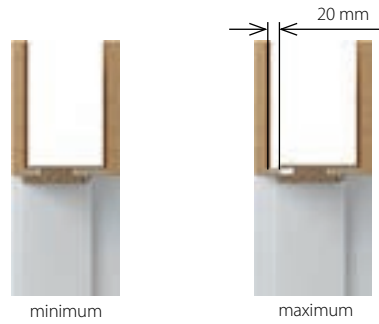

ROZSAH REGULACE ZÁRUBNĚ

POZOR: V případě, že se pouzdro závěsu nevejde do stavebního otvoru je třeba stavební otvor v místě pouzdra mírně rozšířit jak na obrázku na str. 248

zárubeň LEVEL
(sada)

=

základna
zárubně

+

horní panely