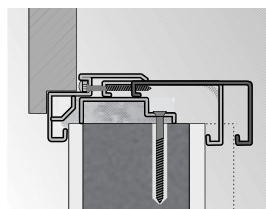

■ PŘÍKLADY MONTÁŽE - REGULOVANÁ ZÁRUBEŇ

Regulovaná záruběň