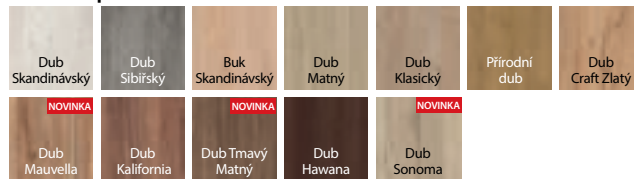

Fólie Lakovaná Premium

Fólie Portadecor

Fólie Portasynchro 3D

Lak UV Premium Plus

Fólie Portaperfect 3D

Portalamino

CENY BEZ DPH | S DPH V Kč (věnujte pozornost příplatkům)

MODEL	Portadecor, Portasynchro 3D	Fólie Lakovaná Premium, Portaperfect 3D, Portalamino	Lak UV Premium Plus
E.0-E.5	7281 8810	8181 9899	10350 12524