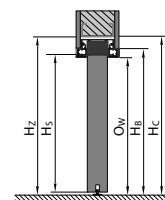

POSUVNÝ SYSTÉM BEZOBLOŽKOVÝ

POSUVNÝ SYSTÉM KOMPAKT