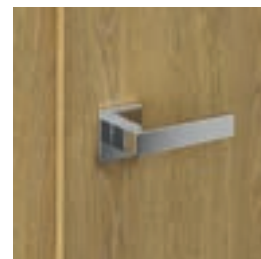

klika ELEGANTO