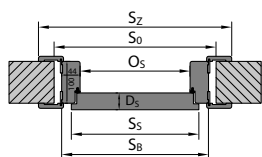

Montážní rozměry dveří

ZÁRUBEŇ MINIMAX