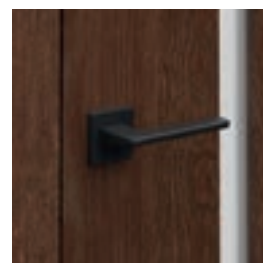

DÝHA
V PŘÍRODNÍM
PROVEDENÍ

EKOLOGICKÉ
LAKY NA VODNÍ BÁZI

klika LAGO