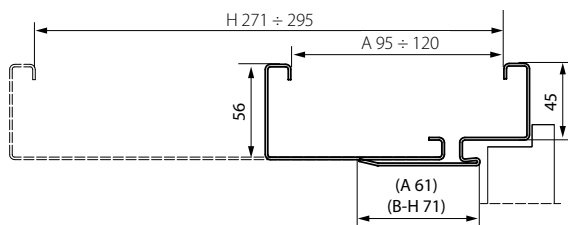

ROZSAHY ZÁRUBNĚ