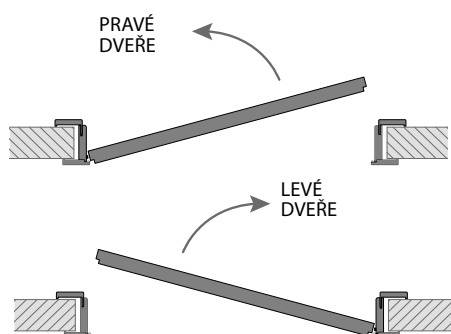

PORTA SYSTEM reverzní

PRŮŘEZ ZÁRUBNĚ

ROZSAH REGULACE ZÁRUBNĚ

SMĚR OTEVÍRÁNÍ DVEŘÍ

VĚNUJTE POZORNOST DETAILŮM

polodrážka dveřního křídla lícuje s rámem

skrytý vyhrazený 3D závěs

KLÍČOVÉ VLASTNOSTI ZÁVĚSU 3D: