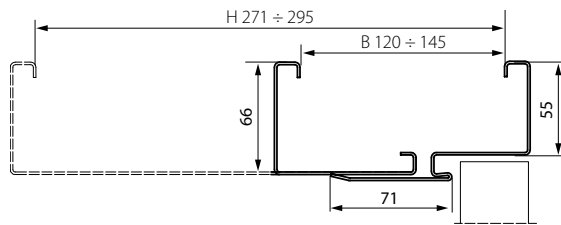

ROZSAH ZÁRUBNĚ - OCELOVÉ REGULOVANÉ BEZPOLODRÁŽKOVÉ