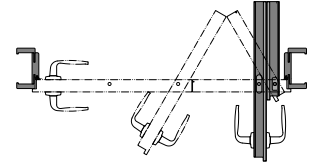

OTEVÍRÁNÍ DVEŘÍ* (pohled shora)

Pravé dveře

POLODRÁŽKOVÉ KŘÍDLO

Kompletní sada se skládá z:

- vodící systém (příplatek k sadě)
- dvouprvkové křídlo
- zárubeň PORTA SYSTEM (upravená)

BARVY

Vzorky barev viz str. 249-256

Standardní lak
Portadecor
Portasynchro

Portaperfect 3D

Fólie lakovaná Matt

CPL HQ 0,2 mm

CENY BEZ DPH | S DPH V Kč (věnujte pozornost příplatkům)

ALFA	Lak Standard, Portadecor, Portasynchro 3D	Portaperfect 3D, CPL HQ gr. I, Fólie Lakovaná Matt
Křídlo	9225 | 11162	10125 | 12251

K ceně kompletní sady je třeba připočítat cenu zárubně PORTA SYSTEM pro jednokřídle dveře v příslušném rozsahu regulace, viz str. 192.

PŘÍPLATKY

- systém ALFA (příplatek k sadě)	630 | 762
- rozměr „100“	486 | 588
- výplň dutinková dřevotřísková deska	1062 | 1285
- křídlo: lam. CPL 0,2 mm - SKUPINA II	486 | 588
- zárubeň: lam. CPL 0,2 mm - SKUPINA II	486 | 588
- ventilační podřez	351 | 425
- klika se štítkem	(str. 217)

TECHNICKÉ INFORMACE

KONSTRUKCE KŘÍDLA

Výplň křídla tvoří stabilizační vložka „voština“ nebo dřevotřísková deska vyztužená vnitřním překližkovým rámem (volitelně za příplatek). ALFA jsou asymetricky dělené dvoudílné dveře s klasickým zámkem v křídle a západkou v profilu rámu.

PŘISLUŠENSTVI

- Těsnění
- Tři stříbrné skryté závěsy
- Zámek: s běžným klíčem, s koupelnovým zámkem nebo upravený pro cylindrickou vložku
- Západka zámku

ZÁRUBNĚ viz str. 192.

- Modifikovaná zárubeň PORTA SYSTEM, rozsah šířekod B do K.

POZNÁMKY

- Národní technické posouzení ITB-KOT-2017/0184 2. vydání.
- Rozměry viz tabulka 1, str. 241.

*POZNÁMKA: Specifika kování způsobuje při úplném otevření křídel zúžení průchodu (přibližně o 10 cm).