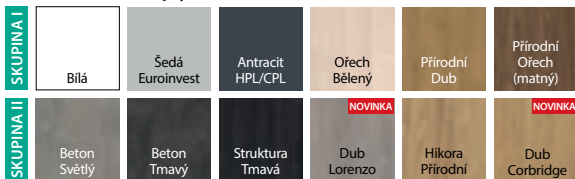

od 7155 | **8658**
cena křídla bez DPH | vč. DPH (Kč)

PORTA LOFT

OPTIMUM ●●●

DEKORY

Laminát CPL HQ 0,2