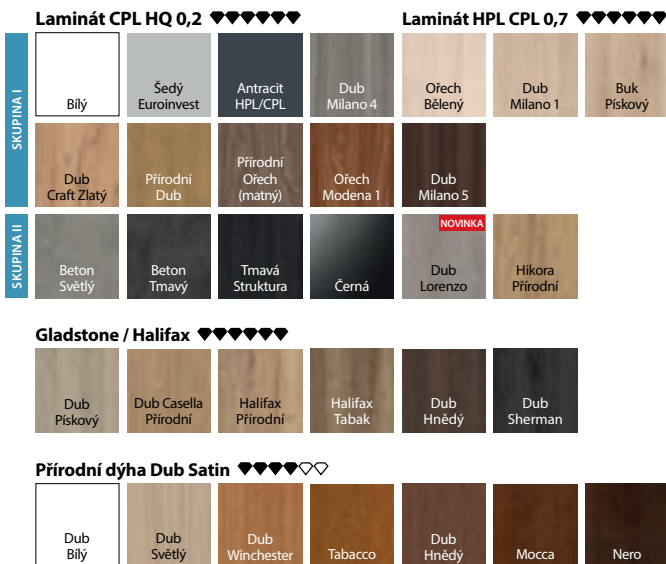

od 31284 | **37854**
cena dveří bez dph | s dph (Kč)

EXTREME RC 3 EI 45

Bezpečnostní dveře třídy RC 3, EI 45, 37 dB

BARVY

POZOR! Přírodní dýhy (s výj. Dýha Přírodní, Jasan a Ořech) dostupné ve svislém nebo vodorovném uspořádání vláken (platí pro křídlo dveří).

TECHNICKÉ INFORMACE

KONSTRUKCE KŘÍDLA

Výplň křídla tvoří speciální 5-ti vrstvá konstrukce v rámu z lepeného jehličnatého dřeva, opláštěná HDF deskou o tloušťce 5 mm.

PŘÍSLUŠENSTVÍ V CENĚ KŘÍDLA

- lištový zámek,
- hákový firmy Winkhaus
- objektové závěsy
- 5 ks. trnů proti vylomení
- cylindrická vložka
- doporučená klika

ZÁRUBNĚ

Rohová ocelová zárubeň z ocelového plechu, oboustranně pozinkovaná, tloušťka 1,5 mm, vybavená samozhášivým těsněním, osmi montážními hmoždinkami a nerezovým prahem.

POZNÁMKY

- Norma ČSN-EN 16034
- Křídlo a zárubeň jsou již připraveny pro osazení samozavírače
- V případě použití jiného kování, než navrženého firmou PORTA, je nutné se řídit pokyny uvedenými v záručním listu.
- **Spodní hrana je chráněna před vlhkostí díky technologii TechnoPORTA AQUA STOP v produktech s povrchem CPL HQ a Gladstone/Halifax.**

PŘÍPLATKY

- rozměr „100“ 486 | 588
- horní cylindrická vložka 576 | 697
- horní dodatečný zámek 792 | 958
- horní štítek 720 | 871
- kukátko 180 | 218
- panoramatické kukátko (syntetické lam.) 900 | 1089
- panoramatické kukátko černé (syntetické lam.) 1125 | 1361
- intarzie v povrchu Přírodní (2 strany) 738 | 893
- intarzie v lam. Synt. (na 1 straně, na obou stranách cena x 2) 351 | 425
- zárubeň: polyesterová barva - SKUPINA II 198 | 240
- zárubeň: polyesterová barva - SKUPINA III 486 | 588
- zárubeň: lam. CPL 0,2 mm - SKUPINA II 486 | 588
- zárubeň: lam. Přírodní. Černá 1449 | 1753
- zárubeň: lam. Přírodní. Dub Satin (ostatní barvy) 729 | 882
- zárubeň: lam. Přírodní. Dub Satin Bílý 1449 | 1753
- zárubeň: lam. Přírodní. Ořech 774 | 937
- křídlo: barvy Gladstone/Halifax ve vodorovném 1260 | 1525
- křídlo: povrch. CPL 0,2 mm a 0,7 mm - SKUPINA II 486 | 588
- křídlo: model s různým uspořádáním. lam. Přírodní. Dub, Jasan, Ořech 2889 | 3496
- křídlo: model s různým uspořádáním. lam. Přírodní. Select 2889 | 3496
- křídlo: povrch. Přírodní. Dub Satin Bílý 2889 | 3496
- křídlo: povrch. Přírodní. Dub Satin (ostatní barvy) 729 | 882
- křídlo: povrch. Přírodní. Ořech 1260 | 1525
- křídlo: povrch. Přírodní. Select Černá 2889 | 3496
- profil zárub. ocelové pro Obložky PROJECT BIS 531 | 643
- profil zárub. ocelové pro Obložky PROJECT Premium 855 | 1035
- profil zárub. ocelové od 101 do 150 mm 792 | 958
- profil zárub. ocelové od 151 do 270 mm 1602 | 1938
- profil zárub. ocelové od 271 do 390 mm 2394 | 2897
- pružinový zavírač 2601 | 3147
- pružinový zavírač černý 2880 | 3485
- černé vložky 1755 | 2124
- černá vložka (jednoduchý patent) 945 | 1143
- změna barvy závěsů na černou 450 | 544
- klika se štítem SAFE (rozeč 92 mm) (str. 228)