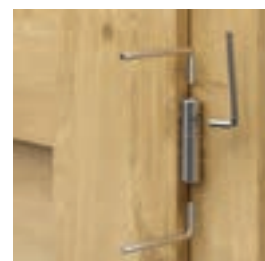

seřízení 3D nastavitelných čepových
závěsů v PORTA KONCEPT