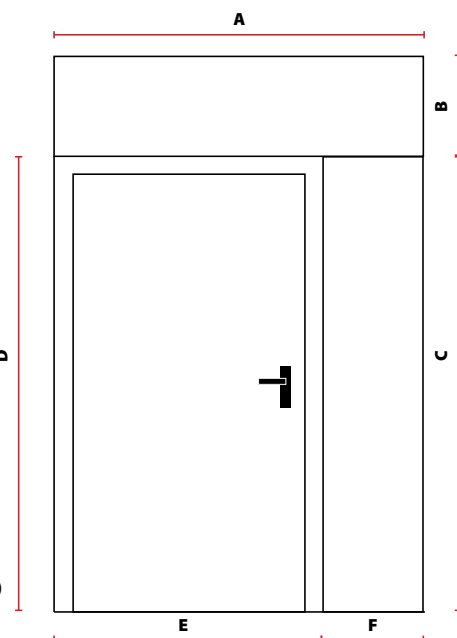

* rozměry pro standardní výšku, při změně výšky jsou rozměry HS, HO, OW, HB, HZ vhodně upraveny v rozmezí -70 až +300 mm

* rozměry H_s, H_z, H₀ se zvětší o 3 mm při použití skrytého samozavírač

TABULKA 12 NADSVĚTLÍKY PRO DVEŘE PORTA THERMO*

	NH	Now	NS	Nos
BOČNÍ NADSVĚTLÍKY	2085	1967	300	182
			400	282
			500	382
			600	482
			700	582
HORNÍ NADSVĚTLÍKY	300/400/500	182/282/382	800	682
			954	836
			1004	886
			1054	936
			1104	986
			1154	1036
			1204	1086
			1254	1136
			1304	1186
			1354	1236
			1404	1286
			1454	1336
			1504	1386
			1554	1436
			1604	1486
			1654	1536
			1704	1586
			1754	1636
			1804	1686
			1854	1736
			1904	1786
			1954	1836
			2004	1886
			2054	1936
			2104	1986
			2154	2036
			2204	2086
			2254	2136
			2304	2186
			2354	2236
			2404	2286
			2454	2336
2504	2386			
2554	2436			
2604	2486			
2654	2536			
2704	2586			
2754	2636			

A Nastavení šířky horního nadsvětlika v rozsahu S_s 954-2754 mm

B Nastavení výšky horního nadsvětlika v rozsahu NH 300-500 mm (každých 10 mm)

C Nastavení výška bočního světlika v rozsahu H_z 2015-2385 mm (každých 10 mm)

D Nastavení výšky dveří každých 10 mm v rozsahu: standard H_z = 2010 - 2380 mm optimum H_z = 2015 - 2385 mm premium H_z = 2015 - 2385 mm

E Nastavení šířky dveří každých 10 mm v následujícím rozsahu: Standard S_z = 930-1130 mm Optimum S_z = 954-1154 mm Premium S_z = 954-1154 mm

F Nastavení šířky bočního světlika v rozsahu NS 300-800 mm (každých 10 mm)

LEGENDA K ROZMĚRŮM

- **S_s** celková šířka dveřního křídla (včetně polodrážek)
- **H_s** celková výška dveřního křídla (včetně polodrážek)
- **D_s** tloušťka dveřního křídla
- **S_o** šířka otvoru ve stěně připraveného pro osazení zárubně
- **H_o** výška otvoru ve stěně připraveného pro osazení zárubně, měřená od úrovně dokončené podlahy
- **O_s** světlá šířka zárubně
- **O_w** výška stavebního otvoru (měřená od úrovně dokončené podlahy)
- **S_z** celková šířka zárubně
- **H_z** celková výška zárubně
- **T_{sw}** povolená tolerance odchylky šířky | výška otvoru ve stěně
- **NS** celková šířka nadsvětlika
- **NH** celková výška nadsvětlika
- **Nos** pohledová šířka zasklení
- **Now** viditelná výška zasklení

* rozměry pro standardní výšku, při změně výšky dveří se odpovídajícím způsobem upraví rozměr NH, NO v bočních světlicích