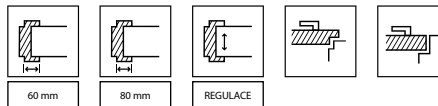

NA KONSTRUKCI
A POVRCHOVOU
ÚPRAVU ZÁRUBNĚ

CENY BEZ DPH | S DPH V CZK (věnujte pozornost příplatkům)

OBKLAD PROJEKT BIS*

Rozsah šířky stěny	AGAT, OPAL, 27 dB, 32 dB	GRANIT, EI 30	Silence 37 dB bezpolodrážkové, EXTREME RC2 a RC3	EXTREME RC4	SILENCE 37 dB bezpolodrážkové	Rw = 42 dB	EI 60	Portasynchro 3D	Portaperfect 3D, Portalamino CPL HQ sk. I	Gladstone/Halifax
A	138 ÷ 153 mm	143 ÷ 158 mm	147 ÷ 162 mm	152 ÷ 167 mm	164 ÷ 179 mm	162 ÷ 177 mm	155 ÷ 170 mm	2844 | 3441	3024 | 3659	3114 | 3768
B	158 ÷ 178 mm	163 ÷ 183 mm	167 ÷ 187 mm	172 ÷ 192 mm	184 ÷ 204 mm	182 ÷ 202 mm	175 ÷ 195 mm			
C	183 ÷ 203 mm	188 ÷ 208 mm	192 ÷ 212 mm	197 ÷ 217 mm	209 ÷ 229 mm	207 ÷ 227 mm	200 ÷ 220 mm			
D	203 ÷ 223 mm	208 ÷ 228 mm	212 ÷ 232 mm	217 ÷ 237 mm	229 ÷ 249 mm	227 ÷ 247 mm	220 ÷ 240 mm	3024 | 3659	3204 | 3877	3294 | 3986
E	223 ÷ 243 mm	228 ÷ 248 mm	232 ÷ 252 mm	237 ÷ 257 mm	249 ÷ 269 mm	247 ÷ 267 mm	240 ÷ 260 mm			
F	243 ÷ 263 mm	248 ÷ 268 mm	252 ÷ 272 mm	257 ÷ 277 mm	269 ÷ 289 mm	267 ÷ 287 mm	260 ÷ 280 mm	3294 | 3986	3474 | 4204	3564 | 4312
G	263 ÷ 283 mm	268 ÷ 288 mm	272 ÷ 292 mm	277 ÷ 297 mm	289 ÷ 309 mm	287 ÷ 307 mm	280 ÷ 300 mm			
H	283 ÷ 303 mm	288 ÷ 308 mm	292 ÷ 312 mm	297 ÷ 317 mm	309 ÷ 329 mm	307 ÷ 327 mm	300 ÷ 320 mm			
I	303 ÷ 323 mm	308 ÷ 328 mm	312 ÷ 332 mm	317 ÷ 337 mm	329 ÷ 349 mm	327 ÷ 347 mm	320 ÷ 340 mm	3654 | 4421	3834 | 4639	3924 | 4748
J	323 ÷ 343 mm	328 ÷ 348 mm	332 ÷ 352 mm	337 ÷ 357 mm	349 ÷ 369 mm	347 ÷ 367 mm	340 ÷ 360 mm			
K	343 ÷ 363 mm	348 ÷ 368 mm	352 ÷ 372 mm	357 ÷ 377 mm	369 ÷ 386 mm	367 ÷ 387 mm	360 ÷ 380 mm			

OBKLAD PROJEKT PREMIUM*

Rozsah šířky stěny	AGAT, OPAL, 27 dB, 32 dB	GRANIT, EI 30	EXTREME RC2, RC3, SILENCE 37 dB, polodrážkové	EXTREME RC4	SILENCE 37 dB, bezpolodrážkové	Rw=42 dB	Portasynchro 3D	Portaperfect 3D, Portalamino, CPL HQ sk. I	Gladstone/Halifax
B	133 ÷ 153 mm	138 ÷ 158 mm	142 ÷ 162 mm	147 ÷ 167 mm	159 ÷ 179 mm	157 ÷ 177 mm	3879 | 4694	4059 | 4911	4149 | 5020
C	153 ÷ 173 mm	158 ÷ 178 mm	162 ÷ 182 mm	167 ÷ 187 mm	179 ÷ 199 mm	177 ÷ 197 mm			
D	173 ÷ 193 mm	178 ÷ 198 mm	182 ÷ 202 mm	187 ÷ 207 mm	199 ÷ 219 mm	197 ÷ 217 mm	4059 | 4911	4239 | 5129	4329 | 5238
E	193 ÷ 213 mm	198 ÷ 218 mm	202 ÷ 222 mm	207 ÷ 227 mm	219 ÷ 239 mm	217 ÷ 237 mm			
F	213 ÷ 233 mm	218 ÷ 238 mm	222 ÷ 242 mm	227 ÷ 247 mm	239 ÷ 259 mm	237 ÷ 257 mm	4329 | 5238	4509 | 5456	4599 | 5565
G	233 ÷ 253 mm	238 ÷ 258 mm	242 ÷ 262 mm	247 ÷ 267 mm	259 ÷ 279 mm	257 ÷ 277 mm			
H	253 ÷ 273 mm	258 ÷ 278 mm	262 ÷ 282 mm	267 ÷ 287 mm	279 ÷ 299 mm	277 ÷ 297 mm			
I	273 ÷ 293 mm	278 ÷ 298 mm	282 ÷ 302 mm	287 ÷ 307 mm	299 ÷ 319 mm	297 ÷ 317 mm	4689 | 5674	4869 | 5891	4959 | 6000
J	293 ÷ 313 mm	298 ÷ 318 mm	302 ÷ 322 mm	307 ÷ 327 mm	319 ÷ 339 mm	317 ÷ 337 mm			
K	313 ÷ 333 mm	318 ÷ 338 mm	322 ÷ 342 mm	327 ÷ 347 mm	339 ÷ 359 mm	337 ÷ 357 mm			

*Příplatek za sadu technických nebo vchodových dveří

TECHNICKÉ INFORMACE

KONSTRUKCE ZÁRUBNĚ

Kompletní zárubeň PROJEKT BIS a PROJEKT Premium se skládá z: