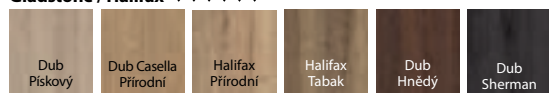

Gladstone / Halifax