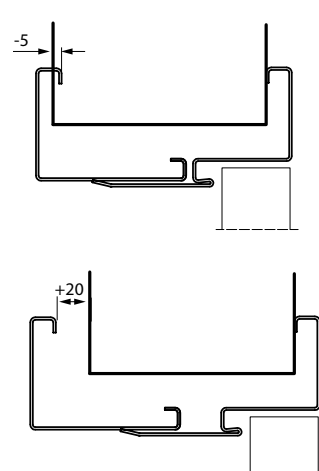

REGULACE ZÁRUBNĚ REGULOVANÁ OCELOVÁ BEZPOLODRÁŽKOVÁ

BARVY Vzorky barev viz str. 249-256

Polyesterová barva Premium ♥♥♥♥◇◇

SKUPINA I	Bílá MAT	Šedá MAT	Antracit struktura	SKUPINA II	Černá struktura	
	Antracit HPL/ CPL	Běžová MAT	Hnědý MAT		SKUPINA III	Černá MAT