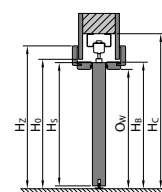

LEGENDA K ROZMĚRŮM

- S_s celková šířka dveřního křídla (včetně polodrážek)
- H_s celková výška dveřního křídla (včetně polodrážky)
- D_s tloušťka dveřního křídla
- S_o šířka otvoru ve stěně připraveného pro osazení zárubně
- H_o výška otvoru ve stěně připraveného pro osazení zárubně, měřená od úrovně dokončené podlahy
- O_s šířka v profilu zárubně (v případě dveří Alfa, Beta a šatních dveří je rozměr zmenšen o tloušťku křídel zavešených na zárubni)
- O_w výška stavebního otvoru (měřená od úrovně dokončené podlahy)
- S_b šířka zárubně, rozměr bez krycích lišt

- H_b výška zárubně, rozměr bez krycích lišt
- S_z celková šířka zárubně, rozměr s krycími lištami
- H_z celková výška zárubně, rozměr s krycími lištami
- M_s šířka maskovacího rámu posuvného systému
- M_e tloušťka maskovacího rámu posuvného systému
- B_g šířka dorazové části posuvného systému
- T_{sw} povolená tolerance odchylky šířky | výška otvoru ve stěně
- S_c šířka otvoru ve zdi pro zabudování kazety
- H_c výška otvoru ve zdi pro zabudování kazety (měřena od úrovně dokončené podlahy)

Všimnete si rozměru záklopy 60/80 mm v rozměrových tabulkách (S_z).