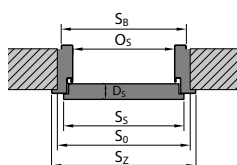

OCELOVÁ ZÁRUBEŇ