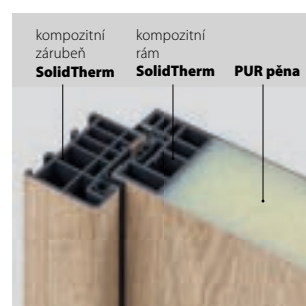

PREMIUM ENERGY

Ud=0,57

tepelná izolace
[W/m²K]

pro prosklené dveře
Ud = 0,65 W/m2K

konstrukce křídla

opláštění křídla:
plášť z pozinkovaného
plechu potaženého PVC fólií

kompozitní rám
+ výplň PUR pěna

4 polodrážky
6 trnů proti vylomení

tloušťka
66 mm

kompozitní zárubeň

práh
hliníkové kompozitní
zvětšující tepelnou izolaci

klika
premium se zvýšenými
bezpečnostními parametry **RC2**