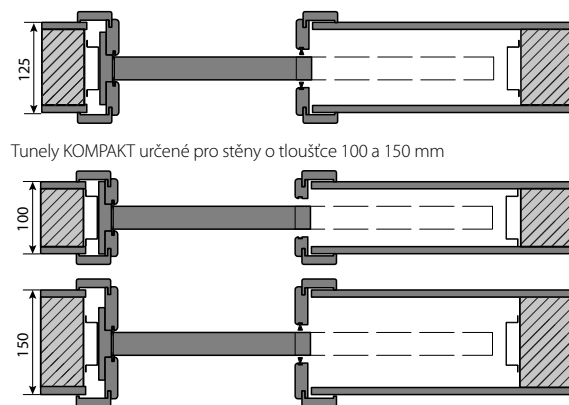

ZPŮSOB OTEVÍRÁNÍ DVEŘÍ (pohled shora)

Posuvný systém KOMPAKT (tunel + stavební pouzdro určené pro stěnu o tloušťce 125 mm)

Tunely KOMPAKT určené pro stěny o tloušťce 100 a 150 mm

POZOR! Zároveň pro šířku stěny 100 mm je dodávána bez protiprachových kartáčků. Zároveň KOMPAKT System od PORTA je navržena pro pouzdra PORTA a pouzdra předních evropských výrobců. Přesto před přistoupením k montáži zárubně KOMPAKT na ocelových pouzdrech od jiných výrobců doporučujeme zkontrolovat rozměry S_1/H_0 .

TECHNICKÉ INFORMACE

KONSTRUKCE SYSTÉMU KOMPAKT

Systém pro stěnu 125 mm se skládá z - OCELOVÉ kazety z pozinkované oceli s kompletním posuvným systémem, což je konstrukce uvnitř stěny a tunel z dřevotřísky a MDF.

PŘISLUŠENSTVI V CENĚ SADY

- Stavební pouzdro určeno pro stěny o tloušťce 125 mm
- Kolejnice s vozičky a vodícím prvkem křídla namontovaným na podlaze
- Protiplech hákového zámku (možnost za příplatek k křídlu)
- Kartáčové protiprachové těsnění, vtačené (tunely určené pro zeď o tloušťce 125 a 150 mm)
- Tunel určený pro zeď o tloušťce 125 mm

ZÁRUBNĚ

- Zárubně vyrobené ve verzi „tunel“ jsou ve verzích určených pro stěny o tloušťce 100, 125 a 150 mm.

- Zárubně vyrobená ve verzi „tunel“ určená pro zeď o tloušťce 125 mm je kompatibilní se stavebním pouzdem PORTA.
- Všechny výše uvedené tunely jsou kompatibilní se stavebními pouzdry předních evropských výrobců (zkontrolujte rozměry S_1/H_0).
- KOMPAKT, rozměry viz str. 244 TABULKA 6.

POZNÁMKY

- Systém připravený pro sádkartonové stěny o tloušťce 125 mm.
- Národní technické posouzení ITB-KOT-2017/0184 2. vydání.
- Existuje možnost objednání dalších symetrických a nesymetrických rozšíření tunelů (objednávka v rámci kontraktu).
- 100 mm tunel k dispozici s bezrámovými křídly.

PŘÍPLATKY

- lam. CPL 0,2 mm - SKUPINA II
- systém synchronizace zavírání - dvoukřídlé dveře

486 | 588
1575 | 1906