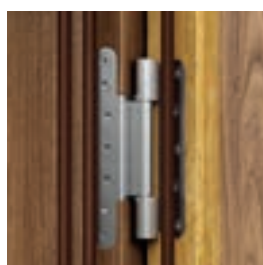

* Podrobné výsledky testů jsou k dispozici u výrobce

zámek pro cylindrickou vložku

automatické těsnění prahů
(verze na zárubni PORTA SYSTEM)

objektové závěsy

automatické těsnění prahů
(verze na ocelovou zárubni a MDF)**CENY BEZ DPH | S DPH V Kč (věnujte pozornost příplatkům)**