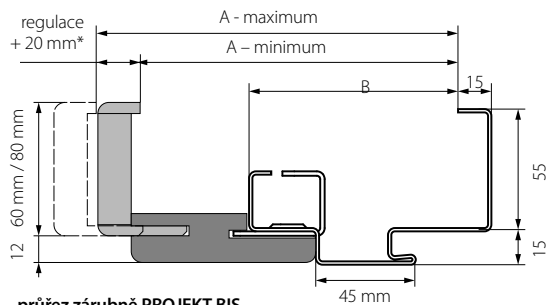

BARVY Vzorky barev viz str. 249-256

Portasynchro 3D

Portaperfect 3D

Portalamino

CPL HQ 0,2 mm
Gladstone/Halifax

VÝKRES (NÁHLED)

průřez zárubně PROJEKT BIS

* pro rozsah A regulace +15 mm