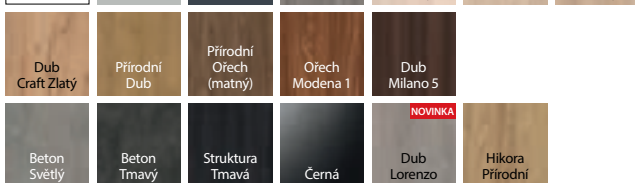

BARVY

Laminát CPL HQ 0,2

Laminát CPL 0,7

Přírodní Dýha Select

SKUPINA I

SKUPINA II

Přírodní dýha

Gladstone / Halifax