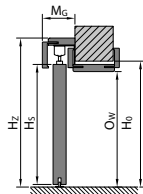

POSUVNÝ SYSTÉM PORTA