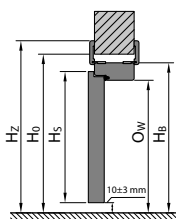

Montážní rozměry dveří

ZÁRUBEŇ MINIMAX