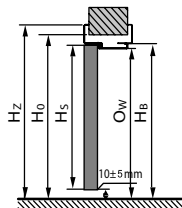

OCELOVÁ ZÁRUBEŇ BEZ POLODRÁŽKY