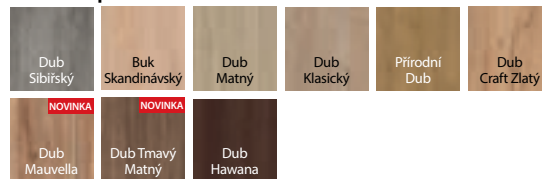

Fólie Portaperfect 3D