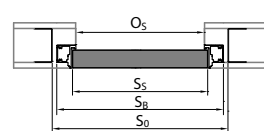

Montážní rozměry dveří

ZÁRUBEŇ MINIMAX

ZÁRUBEŇ PORTA SYSTEM

ZÁRUBEŇ PORTA SYSTEM ELEGANCE

ZÁRUBEŇ LEVEL

OCELOVÁ ZÁRUBEŇ

OCELOVÁ ZÁRUBEŇ BEZ POLODRÁŽKY

PORTA HIDE

ZÁRUBEŇ PORTA SYSTEMS REVERZNÍ POLODRÁŽKOU

POSUVNÝ SYSTÉM PORTA

POSUVNÝ SYSTÉM BEZOBLOŽKOVÝ

POSUVNÝ SYSTÉM KOMPAKT

LEGENDA K ROZMĚRŮM

- S_s celková šířka dveřního křídla (včetně polodrážek)
- H_s celková výška dveřního křídla (včetně polodrážky)
- D_s tloušťka dveřního křídla
- S_o šířka otvoru ve stěně připraveného pro osazení zárubně
- H_o výška otvoru ve stěně připraveného pro osazení zárubně, měřená od úrovně dokončené podlahy
- O_s šířka v profilu zárubně (v případě dveří Alfa, Beta a šatních dveří je rozměr zmenšen o tloušťku křídel zavešených na zárubni)
- O_w výška stavebního otvoru (měřená od úrovně dokončené podlahy)
- S_b šířka zárubně, rozměr bez krycích lišt

- H_b výška zárubně, rozměr bez krycích lišt
- S_z celková šířka zárubně, rozměr s krycími lištami
- H_z celková výška zárubně, rozměr s krycími lištami
- M_s šířka maskovacího rámu posuvného systému
- M_e tloušťka maskovacího rámu posuvného systému
- B_g šířka dorazové části posuvného systému
- T_{sw} povolená tolerance odchylky šířky | výška otvoru ve stěně
- S_c šířka otvoru ve zdi pro zabudování kazety
- H_c výška otvoru ve zdi pro zabudování kazety (měřena od úrovně dokončené podlahy)

Všimnete si rozměru záklopy 60/80 mm v rozměrových tabulkách (S_z).