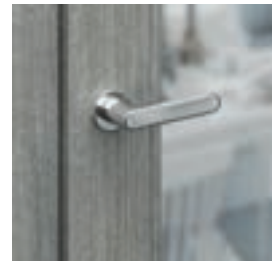

zrcadlo - možnosť dostupná v
PORTA NOVA 2.2