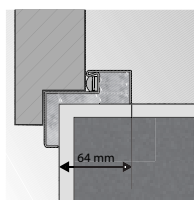

■ PŘÍKLADY MONTÁŽE - ROHOVÉ ZÁRUBNĚ

záruběň Rohová MALÁ
PLUS