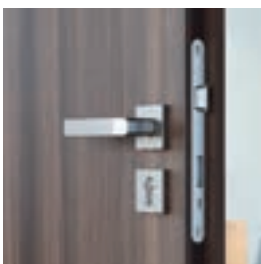

zámek pro cylindrickou vložku