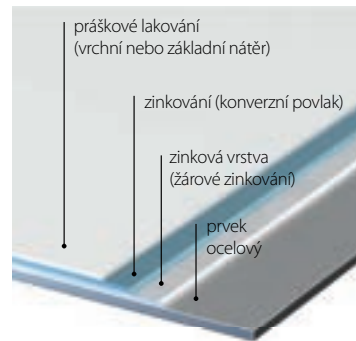

SYSTÉM OCHRANY OCELOVÝCH POVRCHŮ