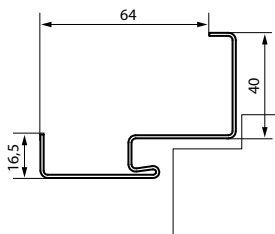

PRŮŘEZ ZÁRUBNĚ