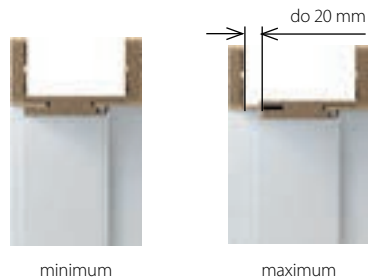

ROZSAH REGULACE ZÁRUBNĚ