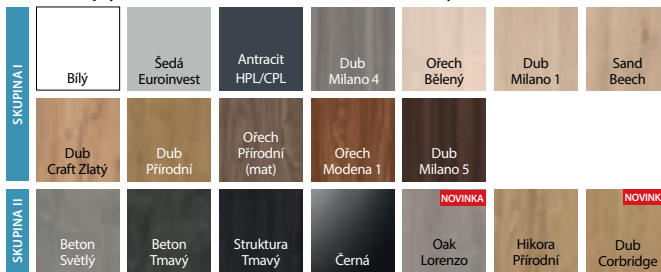

CPL HQ 0,2 Veneer ♥♥♥♥♥

CPL 0,7 Veneer ♥♥♥♥♥

POZOR! Na vchodové dveře, zejména do veřejných budov, doporučujeme CPL nebo Gladstone/Halifax.

TECHNICKÉ INFORMACE

KONSTRUKCE KŘÍDLA

Vícevrstvá konstrukce křídla zajišťuje požární odolnost po dobu 30 minut a akustickou izolaci $R_w=34$ dB*. Díky vrstvě hliníkového plechu v konstrukci křídla jsou dveře mimořádně odolné vůči nepříznivým provozním podmínkám, které panují na schodišti. Ve verzích CPL HQ a Gladstone/Halifax jsou boky křídla pokryty ABS páskou.

PŘÍSLUŠENSTVI V CENĚ DVEŘÍ

- Zadlabací zámek se čtyřhranným pohonem pro profilovou vložku (KWARC typ I)
- Dva zadlabávací zámky s obdélníkovou závorou připravenou pro cylindrickou vložku (KWARC typ II)
- Zámek lištový, čtyřbodový pro dvě cylindrické vložky a tři bezpečnostní trny protivýlomění (KWARC typ III)
- Tři zesílené třídičné panty ve stříbrné barvě
- Protipožární těsnění, které vlivem vysoké teploty zvětší svůj objem v drážce křídla
- Zárubeň je vybavena standardním nerezovým prahem (90 mm)

ZÁRUBNĚ

- Ocelová rohová zárubeň o šířce profilu 105 mm. Vyrobeno z oboustranně pozinkovaného ocelového plechu o tloušťce 1,5 mm. Zárubeň je vybavena standardním prahem z nerezové oceli (90 mm). KWARC I má západku pro jeden zámek, KWARC II pro dva zámky, KWARC III pro lištový zámek a šest montážních hmoždinek a otvorů pro bezpečnostní trny.
- Zárubeň PROJEKT BIS, PROJEKT Premium (str. 206)

POZNÁMKY

- Národní technické posouzení ITB-KOT-2017/0007 2. vydání.
- Národní osvědčení o stálosti vlastností č. 020-UWB-2978/W.
- Za účelem dodržení stavebních předpisů musí být u dveří s protipožární a/nebo kouřovou izolací použit zavírač dveří.
- Křídlo a zárubeň jsou přizpůsobeny k montáži samozavírače.

- V případě použití jiného kování, než které navrhuje firma PORTA, je třeba dodržet pokyny uvedené v záručním listu.
- Protipožární dveře by měly být vybaveny plechy s klikou s ocelovým jádrem.
- Třída akustické izolace $R_w=32$ dB (rozsah 32÷36 dB).

PŘÍPLATKY