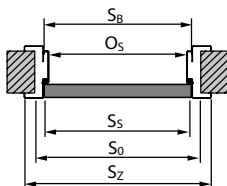

OCELOVÁ ZÁRUBEŇ BEZ POLODRÁŽKY