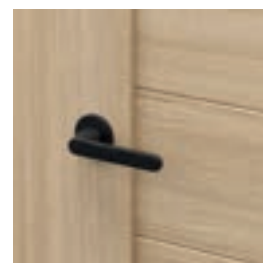

klika SIMPLO