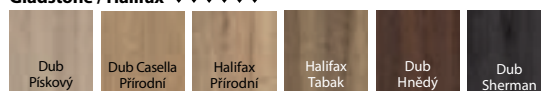

Gladstone / Halifax

BARVY System EFEKT

Fólie Portaperfect 3D

Gladstone / Halifax

Lak Premium

Fólie Lakovaná Matt

CENY BEZ DPH | S DPH V Kč (věnujte pozornost příplatkům)

System SLIDE	Portaperfect 3D	Gladstone/ Halifax
Křídlo	6651 8048	10161 12295
Posuvný systém	7767 9398	