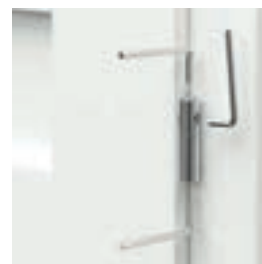

regulace nastavitelných 3D
čepových závěsů