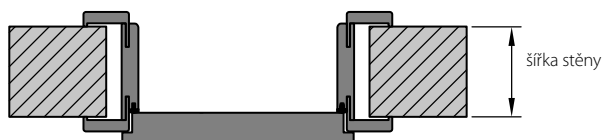

PRŮŘEZ / POHLED SHORA