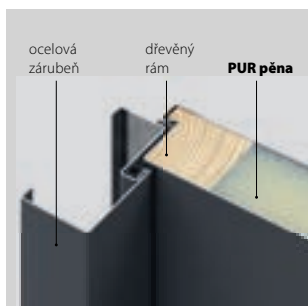

STANDARD

Ud=1,1

tepelná izolace
[W/m²K]

pro prosklené dveře
Ud = 1,2 W/m2K

konstrukce křídla

opláštění křídla:
plášť z ocelového
pozinkovaného plechu
potaženého PVC fólií

dřevěný rám
+ výplň z PUR pěny

3 polodrážky
3 trny proti vylomení