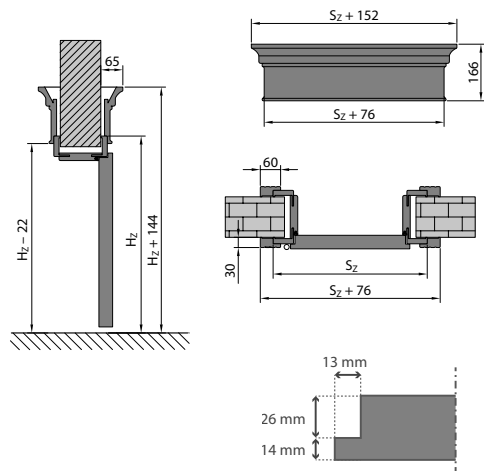

■ RETRO MODUL (SE ZÁRUBNÍ PORTA SYSTEM)