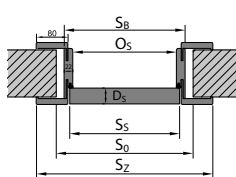

ZÁRUBEŇ PORTA SYSTEM ELEGANCE