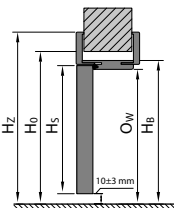

ZÁRUBEŇ PORTA SYSTEM ELEGANCE