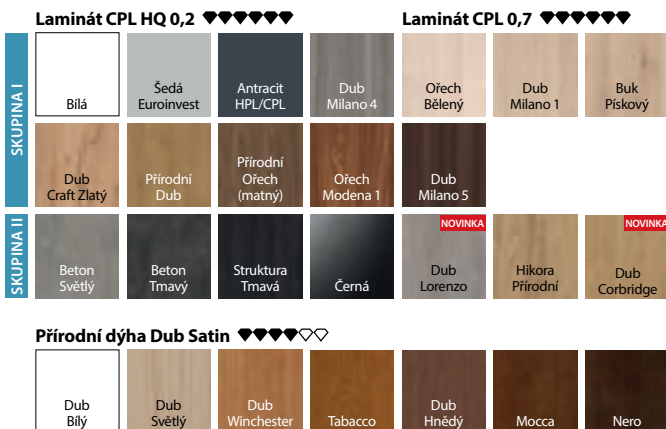

od 28125 | **34031**
cena dveří bez dph | s dph (Kč)

GRANIT Třída C

Bezpečnostní dveře třídy C, EI 30, 32 dB

BARVY

POZOR! Přírodní dýhy (s výj. Dýha. Přírodní. Jasan a Ořech) dostupné ve svislém nebo vodorovném uspořádání vláken (platí pro křídlo dveří).

TECHNICKÉ INFORMACE

KONSTRUKCE KŘÍDLA

Rám křídla je vyroben z lepeného lamelového dřeva. Opláštění křídla tvoří speciální dvouvrstvá deska z hliníkového plechu a HDF. K dispozici křídla doplněná stříbrnými hliníkovými intarzemí. Přírodní dýhy zakončené polomatným lakem.

PŘISLUŠENSTVÍ V CENĚ DVEŘÍ

- Vícetrvný lištový zámek třídy 4
- Dvě vložky bezpečnostní třídy C
- Klika s bezpečnostní rozetou
- Horní štítek
- Tři třídní závěsy ve stříbrné barvě
- Čtyři TRNY PROTI VYLOMENÍ
- Příprava ke zkrácení až na 60 mm (platí pro Granit typ I)
- Navíc: model II protipožární těsnění, které vlivem vysoké teploty zvetví svůj objem na okrajích křídla
- Zárubeň je vybavena nerezovým prahem v prodloužené verzi (120 mm) a výztuhou pro zavírač dveří

ZÁRUBNĚ

- Ocelová rohová zárubeň o šířce profilu 100 mm. Vyrobeno z oboustranně pozinkovaného ocelového plechu o tloušťce 1,5 mm. Vybaveno samozhášivým těsněním, osmi montážními hmoždinkami a nerezovým prahem v prodloužené verzi (120 mm).
- Zárubeň PROJEKT BIS
- Zárubeň PROJEKT Premium.

POZNÁMKY

- Národní technické posouzení ITB-KOT-2017/0242 2. vydání.
- Národní Certifikáto stálosti vlastností 020-UWB-2618/W.
- Za účelem dodržení stavebních předpisů musí být u dveří s protipožární a/nebo kouřovou izolací použit zavírač dveří.
- Křídlo a rám zárubeň jsou přizpůsobeny k montáži zavírače.
- V případě použití jiného kování, než které navrhuje firma PORTA, je třeba dodržet pokyny uvedené v záručním listu.
- Spodní hrana křídla ze syntetického materiálu, chráněná proti vlhkosti technologií TechnoPORTA AQUA STOP.

PŘÍPLATKY

- rozměr „100“ 486 | 588
- kukátko 180 | 218
- panoramatické kukátko 900 | 1089
- nastavitelná západka zámku (typ I) 243 | 294
- intarzie v lam. Přírodní. (na 1 straně, na dvou stranách cena x 2) 369 | 446
- intarzie v lam. Synt. (na 1 straně, na obou stranách cena x 2) 351 | 425
- zárubeň: polyesterová barva - SKUPINA I 198 | 240
- zárubeň: polyesterová barva - SKUPINA III 486 | 588
- křídlo: povrch. CPL 0,2 mm a 0,7 mm - SKUPINA II 486 | 588
- křídlo: model s různým uspořádáním. lam. Přírodní. Dub, Jasan, Ořech 2889 | 3496
- křídlo: model s různým uspořádáním. lam. Přírodní. Select 2889 | 3496
- křídlo: povrch. Přírodní. Dub Satin Bílý 2889 | 3496
- křídlo: povrch. Přírodní. Dub Satin (ostatní barvy) 729 | 882
- křídlo: povrch. Přírodní. Ořech 1260 | 1525
- křídlo: povrch. Přírodní. Select Černá 2889 | 3496
- profil zárub. - OCELOVÉ pro Obložky PROJECT BIS 531 | 643
- profil zárub. - OCELOVÉ pro Obložky PROJECT Premium 855 | 1035
- profil zárub. - OCELOVÉ od 101 do 150 mm 792 | 958
- profil zárub. - OCELOVÉ od 151 do 270 mm 1602 | 1938
- profil zárub. - OCELOVÉ od 271 do 390 mm 2394 | 2897
- klika (str. 228)

PROJEKT

80 - 100

48 - 49 mm