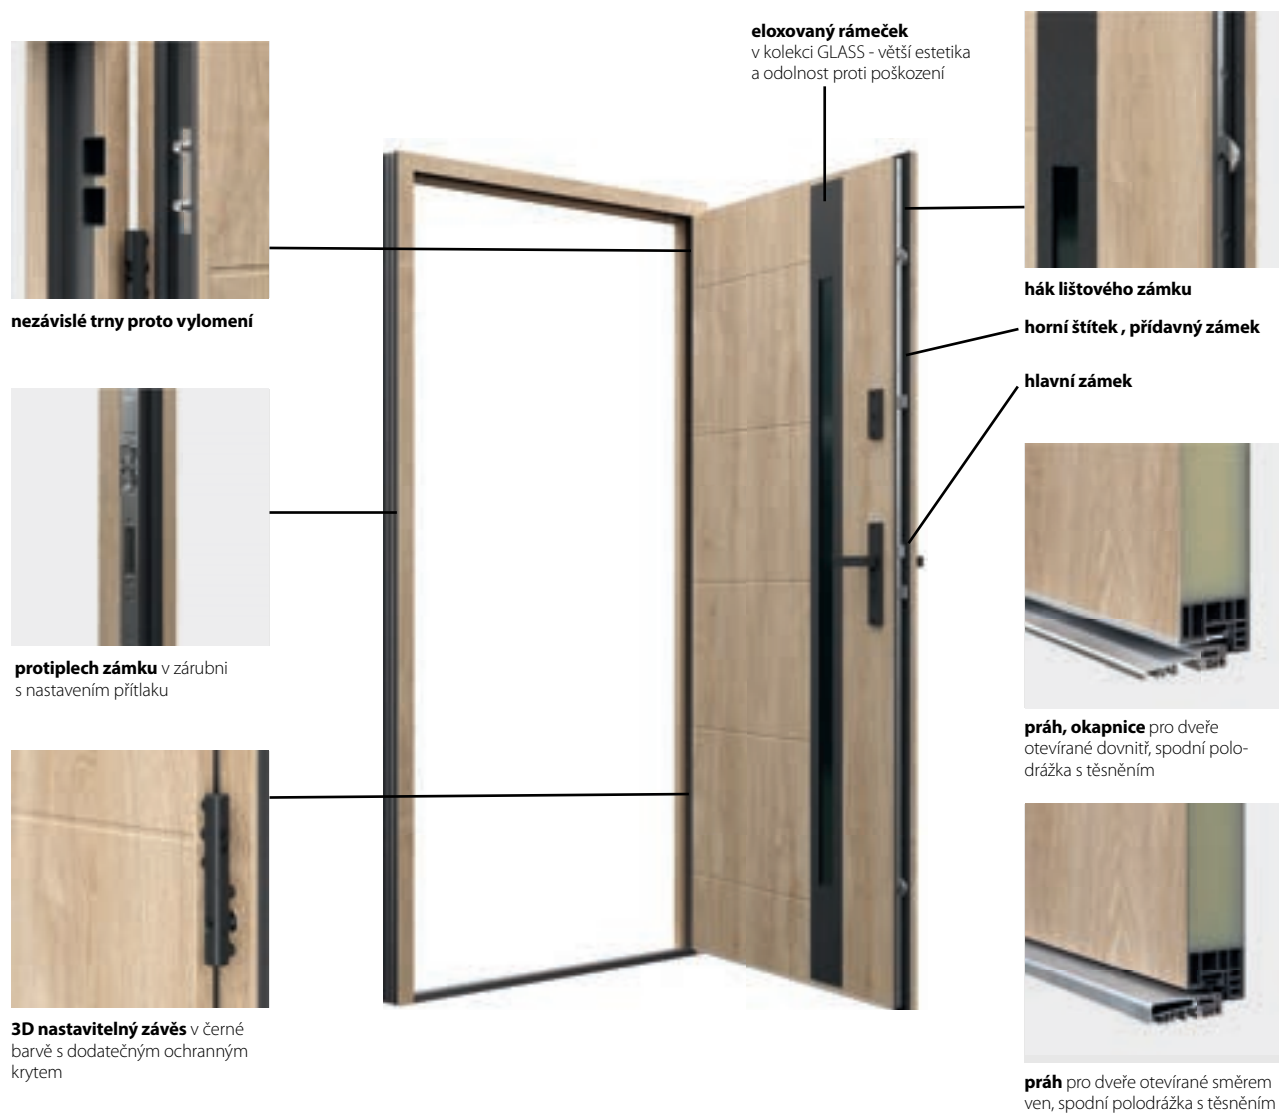

■ **DÍKY JEDINEČNÉ KOMPOZITNÍ KONSTRUKCI SOLIDTHERM JSME VYTVOŘILI DVEŘE S VYNIKAJÍCÍMI TEPELNĚ IZOLAČNÍMI VLASTNOSTMI, KTERÉ SPLŇUJÍ POŽADAVKY PROGRAMU ZELENÁ ÚSPORÁM.**

Náš kompozit **SolidTherm** je speciálně navržená směs ABS a skelných vláken, která: dodává konstrukci dveří tuhost a pevnost, poskytuje vynikající tepelnou izolaci, neabsorbuje vlhkost, nedeformuje se při kolísání teplot, nemá tendenci deformovat rohy dveří, je 100% recyklovatelný.

■ **BALÍČEK OPTIMUM ENERGY, model G.1, barva dub Woodec Turner**

■ **PŘISLUŠENSTVÍ V CENĚ DVEŘÍ:**

1. protiplechy zámku v zárubni s nastavitelným přitlakem:
   - verze s madlem a spodním štítkem: 2 protiplechy s nastavitelným* přitlakem pro háky + 1 protiplech pro pohon hlavního zámku
   - verze s klikou a horním štítkem: 2 protiopechy s nastavitelným* přitlakem pro háky + 1 protiplech pro západku hlavního zámku + 1 protiplech pro západku přidavného zámku
2. regulace v balíčcích OPTIMUM, OPTIMUM ENERGY, PREMIUM ENERGY.