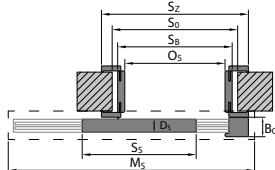

POSUVNÝ SYSTÉM PORTA