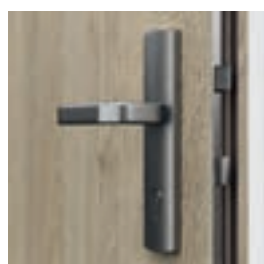

EXTREME RC 3, Hikora přírodní, s PS zesílenou zárubní (nestandardní verze PORTA KONTRAKT)

všechny dostupné modely viz str. 136

2 bezpečnostní háky

Vícebodový hákový zámek

Pružinový zavírač s ocelovou zárubní (dostupný stříbrnický a černý)