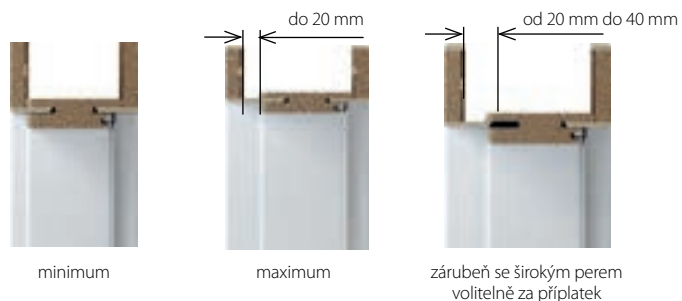

ROZSAH REGULACE ZÁRUBNĚ