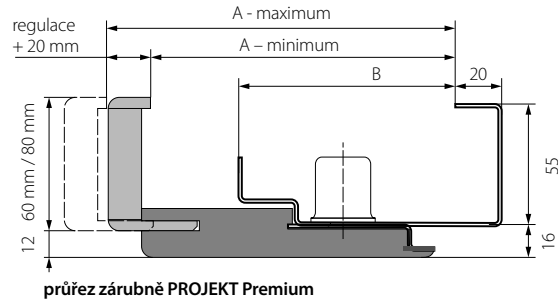

BARVY Vzorky barev viz str. 249-256

Portasynchro 3D

Portaperfect 3D

Portalamino

CPL HQ 0,2 mm
Gladstone/Halifax

VÝKRES (NÁHLED)

průřez zárubně PROJEKT BIS

* pro rozsah A regulace +15 mm