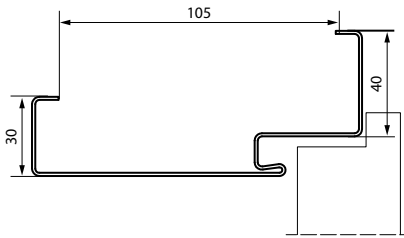

PRŮŘEZ ZÁRUBNĚ