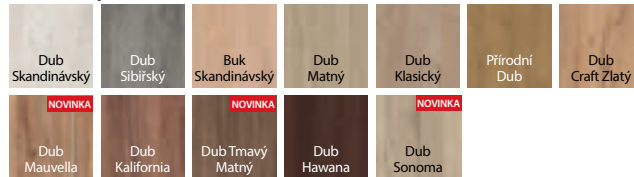

Fólie Lakovaná Premium

* není k dispozici v PORTA VERTE PREMIUM sk C

Fólie Portadecor *

* Fólie Portadecor pouze v PORTA KONCEPT

Fólie Portasynchro 3D

Fólie Portaperfect 3D

Portalamino

VĚNUJTE POZORNOST!