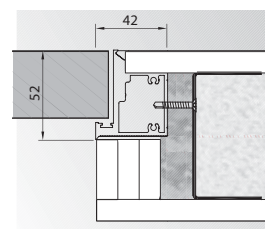

■ PŘÍKLADY MONTÁŽE - DVEŘE HIDE

bezpolodrážkové
(otevírané ven)