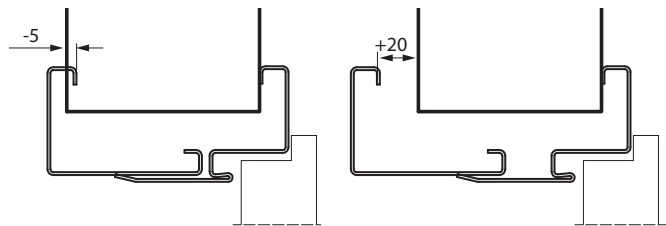

REGULACE REGULOVANÉ ZÁRUBNĚ