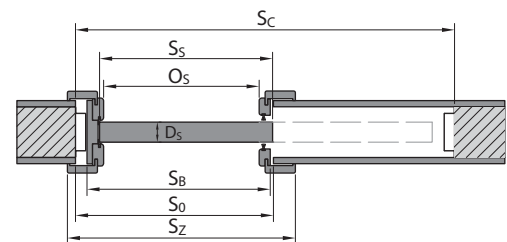

PORTA HIDE

ZÁRUBEŇ PORTA SYSTEM REVERZNÍ

POSUVNÝ SYSTÉM PORTA

POSUVNÝ SYSTÉM KOMPAKT

POSUVNÝ SYSTÉM BEZOBLOŽKOVÝ

LEGENDA K ROZMĚRŮM

S_s celková šířka dveřního křídla (včetně polodrážek)

H_s celková výška dveřního křídla (včetně polodrážky)