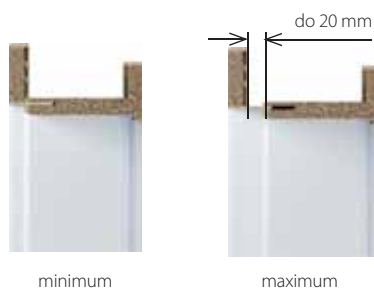

ROZSAH REGULACE ZÁRUBNĚ