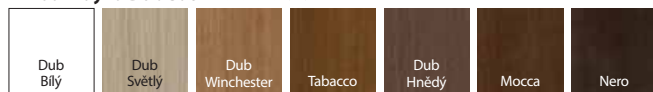

Přírodní dýha Dub Satin ◆◆◆◆◆