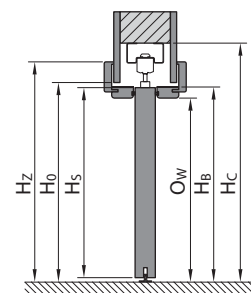

PORTA HIDE

ZÁRUBEŇ PORTA SYSTEM REVERZNÍ

POSUVNÝ SYSTÉM PORTA

POSUVNÝ SYSTÉM KOMPAKT

POSUVNÝ SYSTÉM BEZOBLOŽKOVÝ

LEGENDA K ROZMĚRŮM

S_s celková šířka dveřního křídla (včetně polodrážek)

H_s celková výška dveřního křídla (včetně polodrážky)