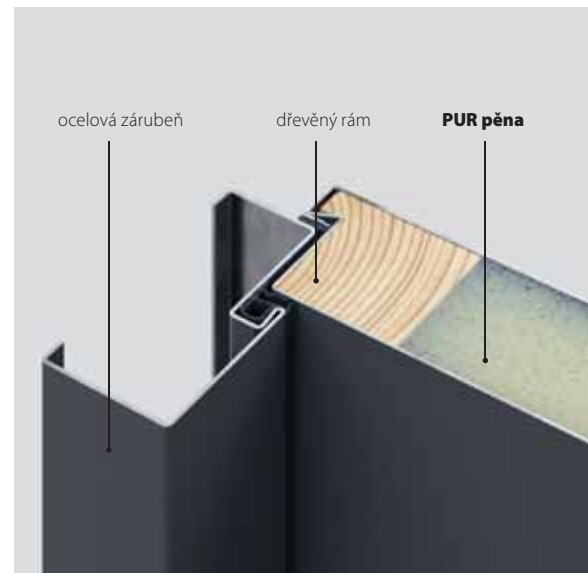

Přizpůsobte svým potřebám

POZNEJTE KONSTRUKCE, KTERÉ MAJÍ VLIV NA TERMOIZOLAČNÍ PARAMETRY

Životnost po desetiletí díky moderní kompozitní technologii Kompozit SolidTherm je speciálně navržená směs ABS a sklolaminátu. Na rozdíl od dřevěných konstrukcí neabsorbuje vlhkost, nedeformuje se a je odolná na teplotní výkyvy. Poskytuje vynikající tepelnou izolaci konstrukce a utěšňuje dveře po mnoho let.

Výplň všech křídel tvoří PUR pěna (polyuretanová), která kromě vysoké tepelné izolace pevně spojuje celou konstrukci.

STANDARD