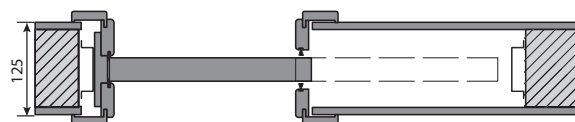

Tunely KOMPAKT určené pro stěny o tloušťce 100 a 150 mm