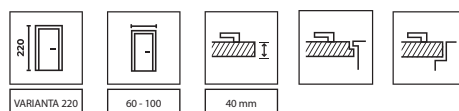

10 161 | 12 295

cena křídla bez DPH | vč. DPH (Kč)

4 Živly w/WATER

PREMIUM ●●●

created by
CX DESIGN
TEAM

BARVY

Lak UV Premium Plus ◆◆◆◆◆◇

Bílá

CENY BEZ DPH | S DPH V CZK (věnujte pozornost příplatkům)

MODEL	Lak UV Premium Plus
W.1	10161 | 12295
W.2	11115 | 13449

TECHNICKÉ INFORMACE

KONSTRUKCE KŘÍDLA

Dřevotřísková dutinková deska vyztužená vnitřním rámem. Celek je obložen HDF deskou. Příprava ke zkrácení, maximálně 60 mm.

PŘÍSLUŠENSTVÍ

- dva 3D bezpolodrážkové závěsy v barvách: stříbrná nebo černá a bílá za příplatek,
- magnetický zámek v barvách: nerezová ocel nebo černá a bílá za příplatek,
- ve výšce "220", standardně se třemi závěsy.

ZÁRUBNĚ viz str. 198 – 216.

Doporučené bezpolodrážkové zárubně:

- PORTA SYSTEM ELEGANCE 90 stupňů
- LEVEL

Doporučené zárubně s reverzní polodrážkou:

- PORTA SYSTEM s reverzní polodrážkou

POZNÁMKY

- Norma PN EN 14351-2:2018-12

PŘÍPLATKY

- rozměr "100"	486 | 588
- výška křídla "220"	675 | 817
- ventilační výřez	351 | 425
- změna magnetického stříbrného zámku na černý nebo bílý	144 | 174
- akustický padací prah	891 | 1078
- bezpolodrážkové křídla, třetí 3D závěs (příplatek k ceně zárub.)	1017 | 1231
- reverzní polodrážka - příplatek k ceně křídla	1926 | 2330
- reverzní polodrážka - třetí závěs 3D, bílý, černý (příplatek k ceně zárubně)	2025 | 2450
- reverzní polodrážka - třetí 3D závěs, stříbrná barva (příplatek k ceně zárubně)	1737 | 2102 (str. 222)
- klíka s rozetou