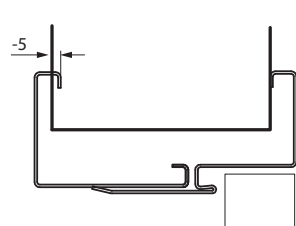

REGULACE ZÁRUBNĚ REGULOVANÁ OCELOVÁ BEZPOLODRÁŽKOVÁ