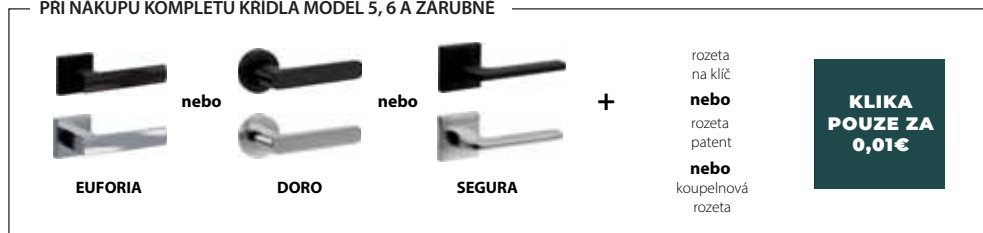

NOVINKA

model 6

9 072 | 10 977

cena křídla bez DPH | vč. DPH (Kč)

PORTA DESIRE

PREMIUM ●●●

BARVY

Lak UV Premium Plus ◆◆◆◆◆

PŘI NÁKUPU KOMPLETU KŘÍDLA MODEL 5, 6 A ZÁRUBNĚ

CENY BEZ DPH | S DPH V CZK (věnujte pozornost příplatkům)

MODEL	Lak UV Premium Plus
1	9072 10977
2-6	10071 12186

TECHNICKÉ INFORMACE

KONSTRUKCE KŘÍDLA

Výplň tvoří dutinková dřevotřísková deska vyztužená vnitřním rámem. Celek je obložen HDF deskou. Výška "220" obsahuje tři závěsy. Při volbě šířky "100" je vyžadován třetí závěs. Příprava ke zkrácení maximálně 60 mm.