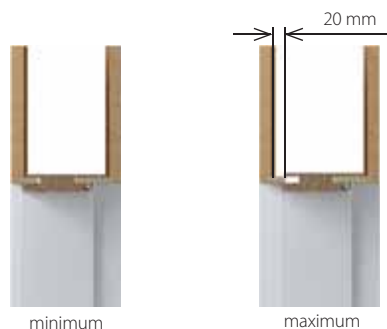

ROZSAH REGULACE ZÁRUBNĚ

POZOR: V případě, že se pouzdro závěsu nevejde do stavebního otvoru je třeba stavební otvor v místě pouzdra mírně rozšířit jak na obrázku na str. 208