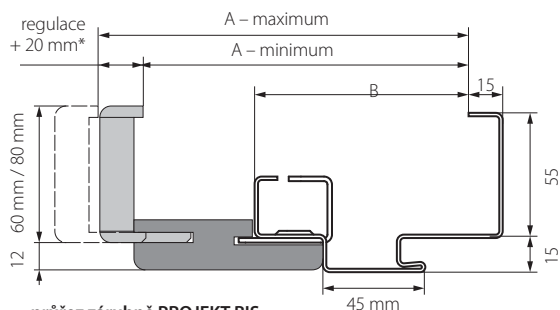

Portasynchro 3D

Portaperfect 3D

Portalamino

CPL HQ 0,2 mm
Gladstone/Halifax

VÝKRES (NÁHLED)

průřez zárubně PROJEKT BIS

* pro rozsah A regulace +15 mm

průřez zárubně PROJEKT Premium