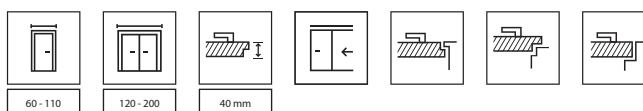

od 9 180 | **11 108**

cena křídla bez DPH | vč. DPH (Kč)

PORTA FOCUS

PREMIUM ●●●

BARVY

Fólie Portadecor

Fólie Portasynchro 3D

Fólie Portaperfect 3D

Laminát CPL HQ 0,2

Portalamino

Lakovaná fólie Matt

CENY BEZ DPH | S DPH V CZK (věnujte pozornost příplatkům)

MODEL	Portadecor, Portasynchro 3D	Portaperfect 3D, CPL HQ skup. I, Portalamino, Lakovaná fólie Matt
2.0	9180 | 11108	10170 | 12306
4.A	9315 | 11271	10305 | 12469
4.B	10485 | 12687	11475 | 13885

TECHNICKÉ INFORMACE

KONSTRUKCE KŘÍDLA

Výplň tvoří "voštinová" nebo dřevotřísková deska zpevněná vnitřním rámem (volitelně za příplatek). Celek je obložen HDF deskou. Rozměr "110" pouze s výplní dřevotřísková deska. U možností šířky "100" a "110" je vyžadován třetí závěs.

PROVEDENÍ

Proskené modely s bezpečnostním vrstveným sklem. 8 mm matný. Model 4.A na objednávku s černým sklem (volitelně za příplatek). Ve verzi CPL HQ jsou boky křídla polepeny ABS páskou.

PŘÍSLUŠENSTVÍ

- Polodrážkové dveře: dva nebo tři čepové závěsy standard nebo PRIME
- Bezpolodrážkové dveře, s reverzním falcem: dva 3D závěsy
- Zámek: s klasickým klíčem, s wc zámek, vhodný pro cylindrickou vložku
- Kulaté madlo (pro posuvné dveře)

ZÁRUBNĚ viz str. 198 – 216.

Doporučené polodrážkové zárubně:

- PORTA SYSTEM
- MINIMAX
- OCELOVÉ

Doporučené bezpolodrážkové zárubně:

- PORTA SYSTEM ELEGANCE
- PORTA SYSTEM ELEGANCE 90 stupňů
- LEVEL

Doporučené zárubně s reverzní polodrážkou:

- PORTA SYSTEM s reverzní polodrážkou

POZNÁMKY