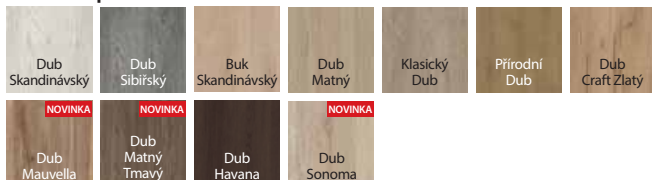

BARVY

Fólie Portadecor ◆◆◆◆◆

Fólie Portasynchro 3D ◆◆◆◆◆

Fólie Portaperfect 3D ◆◆◆◆◆

CENY BEZ DPH | S DPH V CZK (věnujte pozornost příplatkům)

Modely	Portadecor, Portasynchro 3D	Portaperfect 3D
G.0 - G.4	5 895 7 133	6 840 8 276