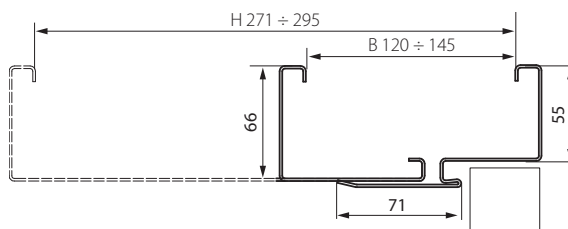

ROZSAH ZÁRUBNĚ OCELOVÉ REGULOVANÉ BEZPOLODRÁŽKOVÉ