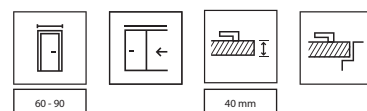

od 8 955 | **10 836**

cena křídla bez DPH | vč. DPH (Kč)

Skládací dveře BETA

OTEVÍRÁNÍ DVEŘÍ* (pohled shora)

Pravé dveře

KŘÍDLO BEZ PROSKLENÍ

kompletní sada obsahuje:

- vodicí systém (v ceně zárubně)
- dvouprvkové křídlo
- zárubeň PORTA SYSTEM (upravená)

BARVY

Vzorky barev viz str. 253 – 259.

Lak Standard
Portadecor
Portasynchro

Portaperfect 3D

Lakovaná folie Matt

CPL HQ 0,2 mm

CENY BEZ DPH | S DPH V CZK (věnujte pozornost příplatkům) TECHNICKÉ INFORMACE

BETA	Lak Standard, Portadecor, Portasynchro 3D	Portaperfect 3D, CPL HQ gr. I, Fólie. Lakovaný Matt
Křídlo	8955 | 10836	9855 | 11925

K ceně kompletní sady je třeba připočítat cenu zárubně PORTA SYSTEM pro jednokřídle dveře v příslušném rozsahu regulace, viz strana 190.

PŘÍPLATKY

- kolejnicový systém BETA v ceně zárubně	bez příplatku
- výplň dutinková dřevotřísková deska	1062 | 1285
- křídlo: lam. CPL 0,2 mm - SKUPINA II	486 | 588
- zárubeň: lam. CPL 0,2 mm - SKUPINA II	486 | 588
- ventilační otvory, ventilační výřez	351 | 425

KONSTRUKCE KŘÍDLA

Výplň křídla tvoří stabilizační vložka „voština“ nebo dřevotřísková deska vyztužená vnitřním překližkovým rámem (volitelně za příplatek). BETA jsou dvoudílné symetricky dělené dveře bez zámku.

PŘÍSLUŠENSTVÍ

- Vodicí mechanismus
- Těsnění
- Tři stříbrné skryté závěsy
- Kulaté madlo

ZÁRUBNĚ

- Modifikovaná zárubeň PORTA SYSTEM, rozsah šířekod B do K str. 200

POZNÁMKY

- Národní technické posouzení ITB-KOT-2017/0184 2. vydání.
- Rozměry viz Tabulka 1, str. 242.

*POZNÁMKA: Specifika kování způsobuje při úplném otevření křídel zúžení průchodu (přibližně o 10 cm).