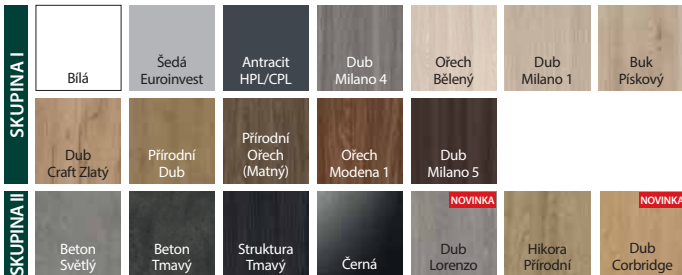

od 30 330 | **36 699**

cena dveří bez dph | vč. DPH (Kč)

Akustické 42 dB

BARVY

Laminát CPL HQ 0,2

Laminát CPL 0,7

Přírodní dýha Select

Přírodní dýha