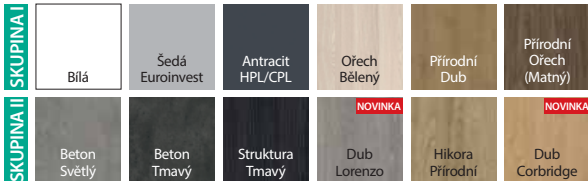

od 6 885 | **8 331**

cena křídla bez DPH | vč. DPH (Kč)

PORTA LOFT

PREMIUM ●●●

BARVY

Laminát CPL HQ 0,2