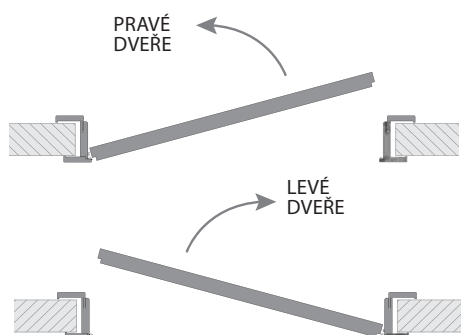

PORTA SYSTEM s reverzní polodrážkou

PRŮŘEZ ZÁRUBNĚ

ROZSAH REGULACE ZÁRUBNĚ

SMĚR OTEVÍRÁNÍ DVEŘÍ

VĚNUJTE POZORNOST DETAILŮM

polodrážka dveřního křídla lícuje s rámem

skrytý vyhrazený 3D závěs

KLÍČOVÉ VLASTNOSTI ZÁVĚSU 3D: