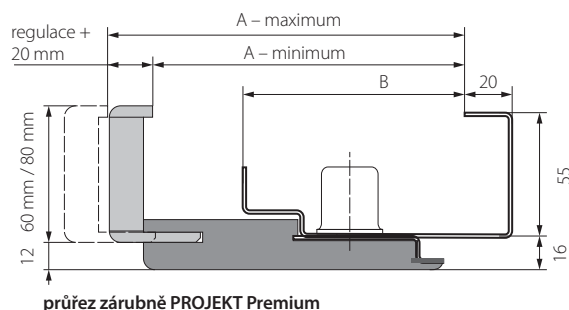

Portasynchro 3D

Portaperfect 3D

Portalamino

CPL HQ 0,2 mm
Gladstone/Halifax

VÝKRES (NÁHLED)

průřez zárubně PROJEKT BIS

* pro rozsah A regulace +15 mm

průřez zárubně PROJEKT Premium