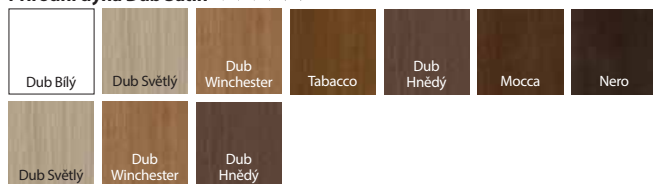

Přírodní dýha Dub Satin

POZOR! Přírodní dýhy (s výj. Dýha. Přírodní. Jasan a Ořech) dostupné ve svislém nebo vodorovném uspořádání (týká se křídla).

TECHNICKÉ INFORMACE

KONSTRUKCE KŘÍDLA

Výplň křídla tvoří speciální 5vrstvá akustická konstrukce PortaSilence® v rámu z lepeného jehličnatého dřeva. Celek je obložen HDF deskou. Dostupné v bezpododrážkové i polodrážkové verzi. Ve verzích CPL HQ a Gladstone/Halifax jsou boky křídla pokryty ABS páskou.

PŘÍSLUŠENSTVÍ

- Dva zesílené závěsy (regulovatelný závěs PORTA SYSTEM a bezpododrážková verze, závěs není skrytý) nebo tři závěsy (bezpododrážková ocelová zárubeň)
- Bezpododrážková verze zárubně MDF - 4 čepové závěsy
- Zámek s nejvyšší třídou použití 3 podle PN-EN 12209
- Prahové těsnění, automatické

ZÁRUBNĚ

- Možnost objednat zárubeň ve dvou variantách polodrážková a bezpododrážková.
- Nastavitelná zárubeň PORTA SYSTEM s rozsahem tloušťky stěny od 120 do 300 mm. Vyrobeno z překližky.
- Ocelová rohová zárubeň o šířce profilu 100 mm. Vyrobeno z oboustranného ocelového plechuoboustranně pozinkovaného, tloušťka 1,5 mm
- Pevná zárubeň z MDF 100 mm.
- Zárubeň PROJEKT BIS, PROJEKT Premium (str. 216).

POZNÁMKY

- Národní technické posouzení ITB-KOT-2017/0007 2. vydání.
- Národní Certifikát Stálosti Užitek Vlastností č. 020-UWB-2978/W
- Za účelem dodržení stavebních předpisů musí být u dveří s protipožární a/nebo kouřovou izolací použit zavírač dveří.
- Křídlo a zárubeň MDF vhodné pro montáž se samozavíračem.
- Zárubeň PORTA System a ocelová s možností vyztužení pro dřevní zavírač.
- Požární dveře musí být vybaveny štítem s klikou s ocelovým jádrem.
- V případě použití jiného kování, než které navrhuje firma PORTA, je třeba dodržet pokyny uvedené v záručním listu.
- Dostupné pouze v ploché verzi a s intarziemi.
- Protipožární dveře - intarzie jsou k dispozici pouze v oboustrané verzi.

- Dveře jsou vybaveny zámkem se západkou 9x9 mm. Při výběru doporučených klik ze sortimentu PORTA je nutné zakoupit kovovou redukci zámku 9/8.

- Spodní hrana je chráněna před vlhkostí díky technologii TechnoPORTA AQUA STOP v produktech s povrchem CPL HQ a Gladstone/Halifax.

PŘÍPLATKY