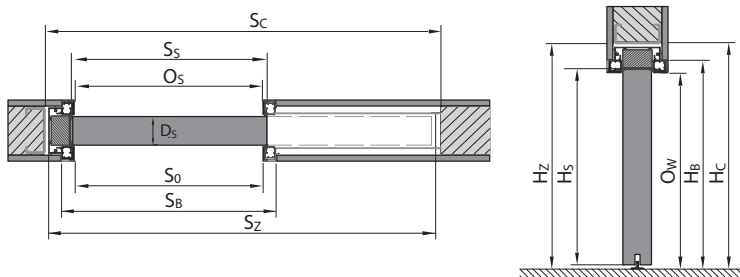

PORTA HIDE

ZÁRUBEŇ PORTA SYSTEM REVERZNÍ

POSUVNÝ SYSTÉM PORTA

POSUVNÝ SYSTÉM KOMPAKT

POSUVNÝ SYSTÉM BEZOBLOŽKOVÝ

LEGENDA K ROZMĚRŮM

S_s celková šířka dveřního křídla (včetně polodrážek)

H_s celková výška dveřního křídla (včetně polodrážky)