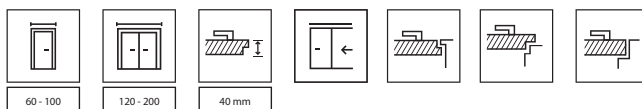

od 14 625 | **17 696**

cena křídla bez DPH | vč. DPH (Kč)

Natura SPACE

PREMIUM ●●●

BARVY

Přírodní dýha Dub Satin ◆◆◆◆◆

Přírodní dýha Select ◆◆◆◆◆

Přírodní dýha ◆◆◆◆◆

Specifikem přírodní dýhy je možnost výskytu rozdílů ve struktuře a zbarvení. Tyto rozdíly nemohou být důvodem k podání reklamace.

CENY BEZ DPH | S DPH V CZK (věnujte pozornost příplatkům)

Natura SPACE	Dýha. Přírodní Select	Dýha. Přírodní Dub	Dýha. Přírodní Dub Satin
F.1, G.1, H.1	14625 | 17696	15075 | 18241	15615 | 18894

TECHNICKÉ INFORMACE

KONSTRUKCE KŘÍDLA

Konstrukce je vyrobena z lepeného jehličnatého dřeva. Výplň křídla je vyrobena z dutinové dřevotřískové desky. Křídla se skládají z vnitřních rámu potažených přírodní dýhou. Díky použité technologii se křídlo vyznačuje vysokou odolností proti deformaci.

PROVEDENÍ

Povrch křídla je chráněn ekologickými laky na vodní bázi, dýhami ze skupin: Select, Přírodní Dub, Satin (s výj. Bílé) jsou tvrzené UV technologií (polomatné). Modely s 8mm tvrzeným matným sklem. Model G.1 lze objednat s černým laminovaným bezpečnostním sklem (volitelně za příplatek).

PŘÍSLUŠENSTVÍ

- Polodrážkové dveře: tři čepové závěsy standard nebo PRIME
- Bezpolodrážkové dveře, s reverzním falcem: dva 3D závěsy
- Zámek: s běžným klíčem, s koupelnovým zámkem nebo upravený pro cylindrickou vložku

ZÁRUBNĚ viz str. 198 – 216.

Doporučené polodrážkové zárubně:

- PORTA SYSTEM
- OCELOVÉ

Doporučené bezpolodrážkové zárubně:

- PORTA SYSTEM ELEGANCE
- PORTA SYSTEM ELEGANCE 90 stupňů

Doporučené zárubně s reverzní polodrážkou:

- PORTA SYSTEM s reverzní polodrážkou

POZNÁMKY