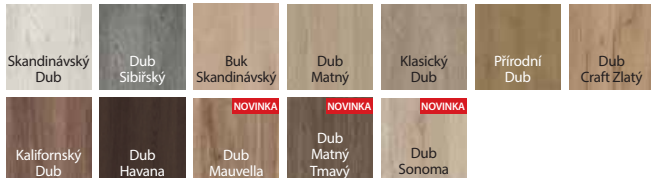

Fólie Portaperfect 3D