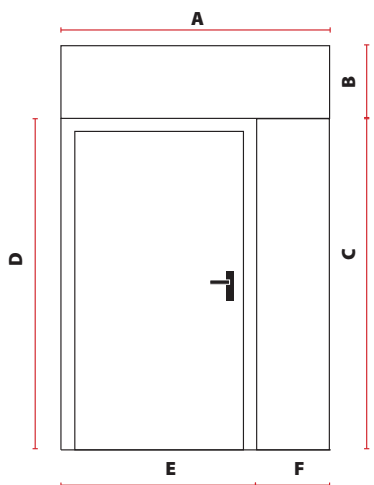

UPOZORNĚNÍ: U ocelových zárubní může být u stavebních otvorů uvedených v tabulkách nutné provést drobné bodové úpravy hran zdíva v místech, kde vyčnívají vnitřní prvky zárubně - viz výkres na straně 252.

TABULKA 11 VSTUPNÍ VNĚJŠÍ DVEŘE PORTA THERMO*

	ROZMĚR	S_S	H_S	D_S	S₀	H₀	O_S	O_W	S_Z	H_Z	T_{S/W}
BALÍČEK STANDARD	80**	868	2040	54	950	2090	820	2008	930	2080	+10/+5
	90	968			1050		920		1030		
	100	1068			1150		1020		1130		
BALÍČEK OPTIMUM	80**	885	2038	66	975	2095	834	2005	954	2085	+10/+5
	90	985			1075		934		1054		
	100	1085			1175		1034		1154		
BALÍČEK OPTIMUM ENERGY	80**	885	2038	78	975	2095	834	2005	954	2085	+10/+5
	90	985			1075		934		1054		
	100	1085			1175		1034		1154		
BALÍČEK PREMIUM ENERGY	80**	885	2038	66	975	2095	834	2005	954	2085	+10/+5
	90	985			1075		934		1054		
	100	1085			1175		1034		1154		

* rozměry pro standardní výšky, při změně výšky se rozměry H_y, H_{0y}, O_W, H_z, H_{0z} odpovídajícím způsobem zvětší

** vel. 80 k dispozici v kontraktní nabídce

TABULKA 12 NADSVĚTLÍKY PRO DVEŘE PORTA THERMO*

	NH	Now	NS	Nos
BOČNÍ NADSVĚTLÍKY	2085	1967	400	282
			500	382
			600	482
			700	582
			800	682
HORNÍ NADSVĚTLÍKY	400 / 500	282 / 382	954	836
			1054	936
			1154	1036
			1354	1236
			1454	1336
			1554	1436
			1654	1536
			1754	1636
			1854	1736
			1954	1836
			2054	1936
			2154	2036
			2254	2136
			2354	2236
			2454	2336
			2554	2436
			2654	2536
			2754	2636

* rozměry pro standardní výšky, pokud se změní výška dveří, rozměr NH,

NOw bočního nadsvětlika se odpovídajícím způsobem také zvětší

PORTA THERMO – ROZMĚROVÁ ÚPRAVA CO 10 mm

C Přizpůsobení výšky bočního nadsvětlika v rozmezí 2085-2385 mm za ceny dle tabulky č. 1
BEZ DALŠÍCH PŘÍPLATKŮ ZA PŘIZPŮSOBENÍ

D Přizpůsobení výšky dveří po 1 cm v následujícím rozsahu:
standard 2040 - 2340
optimum 2037 - 2337
premium 2037 - 2337
**V RÁMCI SNÍŽENÉHO PŘÍPLATKU ZA VYŠŠÍ DVEŘE
+280 PLN PRO VŠECHNY VERZE**

E Přizpůsobení šířky (S_s) dveří v rozsahu
standard 868-1068 mm
optimum 884-1084 mm
premium 884-1084 mm
BEZ DODATEČNÝCH PŘÍPLATKŮ

F Přizpůsobení šířky nadsvětlika v rozmezí 400-800mm za ceny dle tabulky č.1
BEZ DODATEČNÝCH PŘÍPLATKŮ

A Nastavitelná šířka horního nadsvětlika v rozmezí 954-2754 mm (po 1 cm) v cenách podle tabulek 2a, 2b
BEZ DALŠÍCH PŘÍPLATKŮ ZA PŘIZPŮSOBENÍ

B Přizpůsobení výšky horního nadsvětlika v rozmezí 400-500 mm (každý 1 cm) za ceny dle tabulek 2a, 2, b
BEZ DALŠÍCH POPLATKŮ ZA PŘIZPŮSOBENÍ