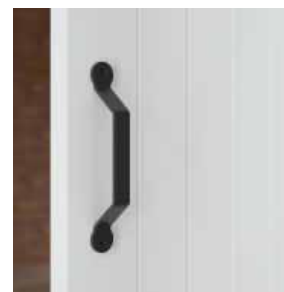

madlo Black 1