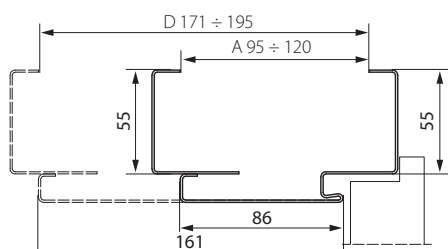

ROZSAHY ZÁRUBNĚ