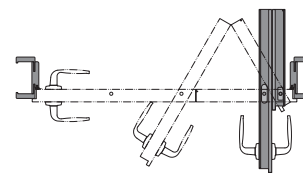

OTEVÍRÁNÍ DVEŘÍ* (pohled shora)

Pravé dveře

POLODRÁŽKOVÉ KŘÍDLO

Kompletní sada se skládá z:

- vodící systém (příplatek k sadě)
- dvouprvkové křídlo
- zárubeň PORTA SYSTEM (upravená)

BARVY

Vzorky barev viz str. 253 – 259.

Lak Standard
Portadecor
Portasynchro

Portaperfect 3D

Lakovaná folie Matt

CPL HQ 0,2 mm

CENY BEZ DPH | S DPH V CZK (věnujte pozornost příplatkům)

TECHNICKÉ INFORMACE

ALFA	Lak Standard, Portadecor, Portasynchro 3D	Portaperfect 3D, CPL HQ gr. I, Fólie. Lakovaný Matt
Křídlo	8955 | 10836	9855 | 11925

K ceně kompletní sady je třeba připočítat cenu zárubně PORTA SYSTEM pro jednokřídlové dveře v příslušném rozsahu regulace, viz strana 190.

PŘÍPLATKY

- systém ALFA (příplatek k sadě)	630 | 762
- rozměr „100“	486 | 588
- výplň dutinková dřevotřísková deska	1062 | 1285
- křídlo: lam. CPL 0,2 mm - SKUPINA II	486 | 588
- zárubeň: lam. CPL 0,2 mm - SKUPINA II	486 | 588
- ventilační otvory, ventilační výřez	351 | 425
- klika s rozetou	(str. 222)

KONSTRUKCE KŘÍDLA

Výplň křídla tvoří stabilizační vložka „voština“ nebo dřevotřísková deska vyztužená vnitřním překližkovým rámem (volitelně za příplatek). ALFA jsou asymetricky dělené dvoudílné dveře s klasickým zámkem v křídle a západkou v profilu rámu.

PŘÍSLUŠENSTVÍ

- Těsnění
- Tři stříbrné skryté závěsy
- Zámek: s běžným klíčem, s koupelnovým zámkem nebo upravený pro cylindrickou vložku
- Západka zámku

ZÁRUBĚ

- Modifikovaná zárubeň PORTA SYSTEM, rozsah šířekod B do K str. 200

POZNÁMKY

- Národní technické posouzení ITB-KOT-2017/0184 2. vydání.
- Rozměry viz tabulka 1, str. 242.

*POZNÁMKA: Specifika kování způsobuje při úplném otevření křidel zúžení průchodu (přibližně o 10 cm).