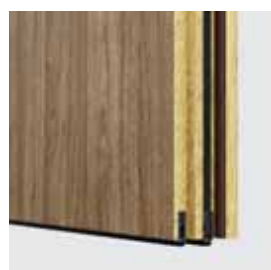

automatické těsnění prahů
(verze na ocelovou zárubni a MDF)

CENY BEZ DPH | S DPH V CZK (věnujte pozornost příplatkům)

typ zárubně	CPL HQ 0,2 sk. I	CPL HQ 0,7 sk. I	Gladstone/Halifax (vertikální uspořádání)	Přírodní Dýhy
ocelová	33795 | 40892	34965 | 42308	36135 | 43723	38160 | 46174
MDF (EI30)	30510 | 36917	31680 | 38333	33120 | 40075	38925 | 47099
nastavitelný rozsah C	30330 | 36699	31500 | 38115	33210 | 40184	38745 | 46881
nastavitelný rozsah D-G	31275 | 37843	32445 | 39258	34155 | 41328	39690 | 48025
nastavitelný rozsah H-K	32580 | 39422	33750 | 40838	35460 | 42907	40995 | 49604