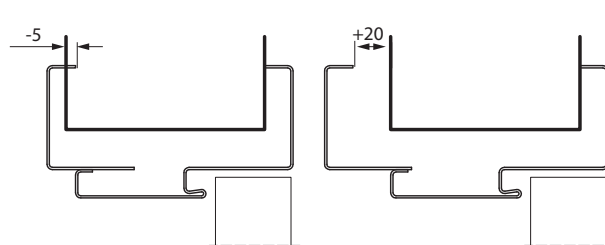

REGULACE ZÁRUBNĚ

BARVY Vzorčky barev viz str. 253 – 259.

Polyesterová barva Premium ♥♥♥♥♥◇◇

SKUPINA I	Bílá MAT	Šedá MAT	Antracit struktura	SKUPINA II	Černá struktura	
	Antracit HPL/CPL	Běžová MAT	Hnědá MAT		SKUPINA III	Černá MAT