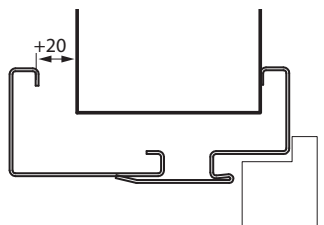

REGULACE ZÁRUBNĚ