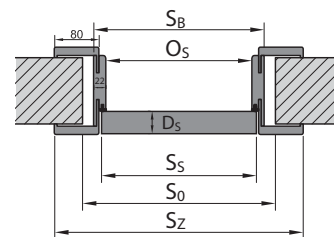

Montážní rozměry dveří

ZÁRUBEŇ MINIMAX

ZÁRUBEŇ PORTA SYSTEM

ZÁRUBEŇ PORTA SYSTEM ELEGANCE

ZÁRUBEŇ LEVEL

OCELOVÁ ZÁRUBEŇ

OCELOVÁ ZÁRUBEŇ BEZ POLODRÁŽKY

Montážní rozměry dveří