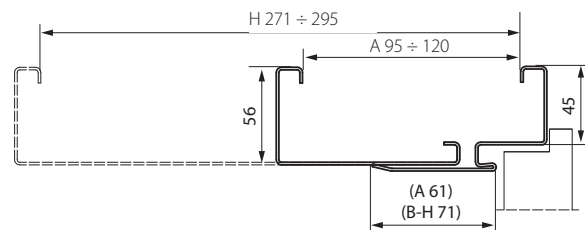

ROZSAHY REGULOVANÉ ZÁRUBNĚ

BARVY Vzorčky barev viz str. 253 – 259.

Polyesterová barva Premium

SKUPINA I	Bílá MAT	Šedá MAT	Antracit struktura	SKUPINA II	Černá struktura	
	Antracit HPL/CPL	Běžová MAT	Hnědá MAT		SKUPINA III	Černá MAT

Základní barva