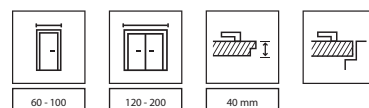

od 10 125 | **12 251**

cena křídla bez DPH | vč. DPH (Kč)

PORTA DUO

PREMIUM ●●●

BARVY ŠIROKÉHO PANELU

Lak UV Premium Plus ◆◆◆◆◆

BARVY ÚZKÉHO PANELU

Fólie Portadecor ◆◆◆◆◆

Portalamino ◆◆◆◆◆

Fólie Portaperfect 3D ◆◆◆◆◆

Přírodní dýha ◆◆◆◆◆

Přírodní dýha Dub Satin ◆◆◆◆◆

CENY BEZ DPH | S DPH V CZK (věnujte pozornost příplatkům)

PORTA DUO	Portadecor	Portaperfect 3D, Portalamino	Dýha. Přírodní Dub	Dýha. Přírodní Dub Satin
4.0	10125 | 12251	11025 | 13340	12141 | 14691	12690 | 15355
4.A	11241 | 13602	12141 | 14691	13275 | 16063	13815 | 16716

TECHNICKÉ INFORMACE

KONSTRUKCE KŘÍDLA

Výplň tvoří deska z dutinkové dřevotřísky. Příprava ke zkrácení u modelu 4.0 maximálně 60 mm. Při volbě šířky "100" je vyžadován třetí závěs.

PROVEDENÍ

Dveřní křídlo se skládá z široké lakované části a úzkého panelu, potaženého přírodní nebo syntetickou dýhou. Prosklené provedení s matným tvrzeným sklem o tloušťce 8 mm nebo černým vrstveným bezpečnostním sklem (volitelně za příplatek), které je konstrukčním prvkem křídla. Lakovaná část- saténovaná hladký povrch laku dosažený technologií lak UV. Část z přírodní dýhy - chráněná ekologickými laky na vodní bázi, tvrzená UV zářením (polomat).

PŘÍSLUŠENSTVÍ

- Dva 3D závěsy
- Zámek na klíč s WC zámek, vhodný pro cylindrickou vložku

ZÁRUBNĚ viz str. 198 – 216.

- PORTA SYSTEM ELEGANCE v laku UV Premium Plus nebo barvě úzkého panelu
- PORTA SYSTEM ELEGANCE 90 stupňů v laku UV Premium Plus nebo barvě úzkého panelu
- LEVEL v laku UV Premium Plus

POZNÁMKY