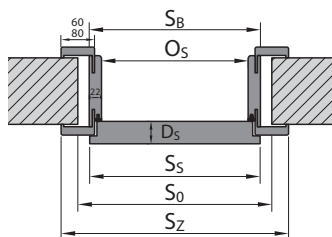

Montážní rozměry dveří

ZÁRUBEŇ MINIMAX

ZÁRUBEŇ PORTA SYSTEM

ZÁRUBEŇ PORTA SYSTEM ELEGANCE

ZÁRUBEŇ LEVEL

OCELOVÁ ZÁRUBEŇ

OCELOVÁ ZÁRUBEŇ BEZ POLODRÁŽKY

Montážní rozměry dveří