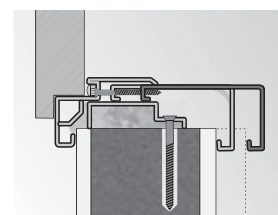

montáž bez dalších
kotevních prvků

zárubeň Rohová VELKÁ
montáž pomocí
hmoždinek

zárubeň Rohová VELKÁ
montáž na stěně
SDK

■ PŘÍKLADY MONTÁŽE - ZÁRUBEŇ REGULOVANÁ, REGULOVANÁ PS „NA HRANU“

tloušťka zdi rozsah
regulace