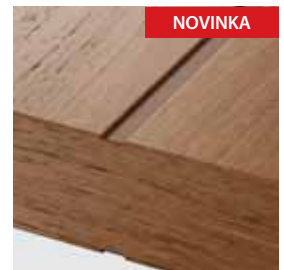

model G

klika ELEGANTO

NOVINKA

detail frézování - viditelná struktura
přírodního Dubu, široké frézování

detail frézování - viditelná přírodní
struktura Dubu, úzké frézování

od 13 275 | **16 063**

cena křídla bez DPH | vč. DPH (Kč)