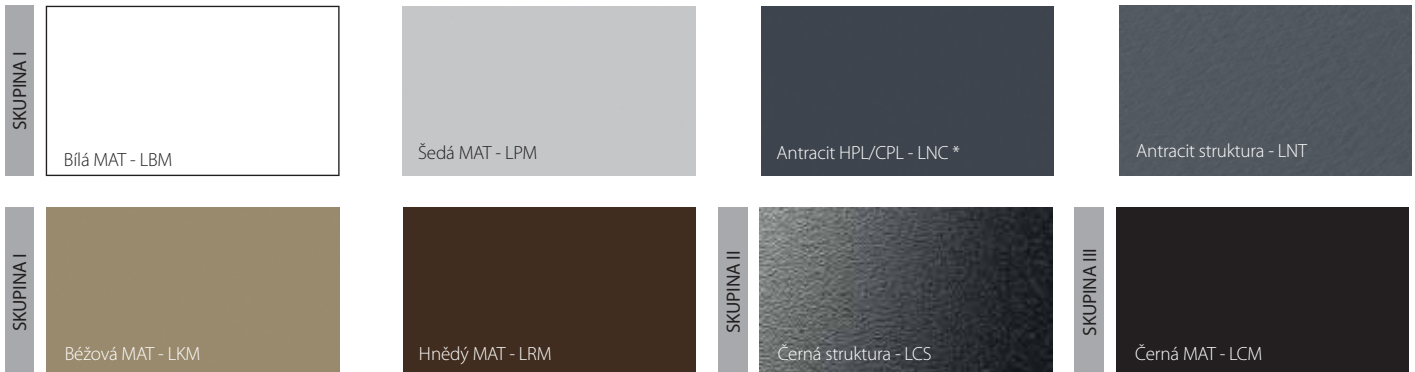

Polyesterová barva Premium ◆◆◆◆◆◇◇

Složení barvy tvoří pryskyřice nebo směs pryskyřic ve správném poměru, pigmenty a plniva a přísady. Po lakování se prvky zahřejí a v důsledku toho se prášková barva roztaví a vytvoří odolný povrch.

Barva Bílá (LBM) srovnatelná s RAL 9003, Barva Šedá (LPM) srovnatelná s RAL 7047, Barva Hnědá (LRM) srovnatelná s RAL 8028, Barva Béžová (LKM) srovnatelná s RAL 1019, Barva Černá (LCM) srovnatelná s RAL 9017, Barevná struktura antracit (LNT) srovnatelná s RAL 7024

* označení HPL/CPL bylo zavedeno z důvodu speciální antracitové dýže HPL/CPL

Povlákáný plech ◆◆◆◆◆◇◇

Pozinkovaná ocel s organickým povlakem na bázi polyesterových pryskyřic. Velmi oblíbené řešení, estetické a odolné.