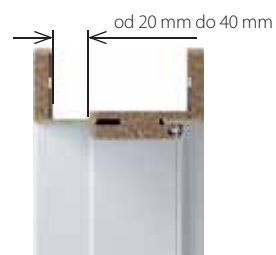

zárubeň se širokým perem
volitelně za příplatek