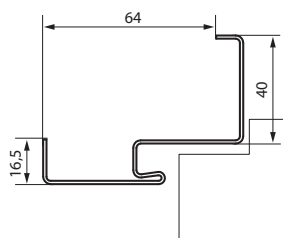

PRŮŘEZ ZÁRUBNĚ