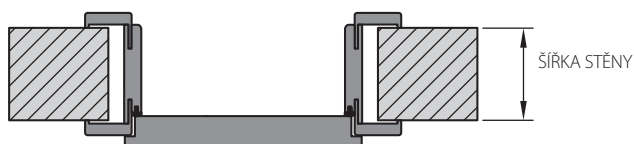

PRŮŘEZ / POHLED SHORA

BARVY Vzorok barev viz str. 253 – 259.

◆◆◆◆◆◆
Portadecor
Portasynchro 3D

◆◆◆◆◆◆
Portaperfect 3D
Fólie Lakovaná Premium
Natural Select
Přírodní Dub, Ořech, Jasan
Přírodní Dub Satin

◆◆◆◆◆◆
Portalamino
Lakovaná folie Matt
Lak UV Premium Plus

◆◆◆◆◆◆
CPL HQ 0,2 mm
Gladstone/Halifax