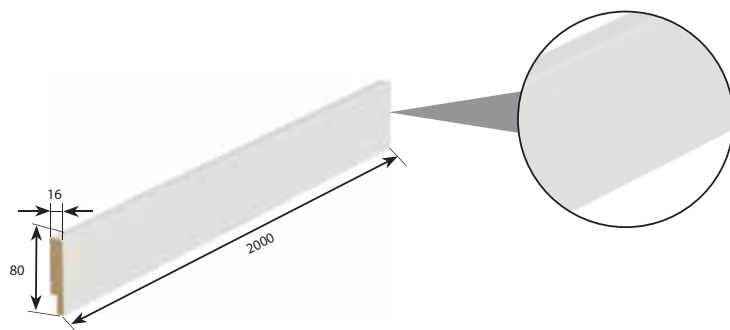

SOKLOVÉ LIŠTY

MODELY	Lak UV Premium Plus, Portaperfect 3D, CPL HQ, Portadecor color Fjord, Okl. Lakovaný Matt	Nelakované, barva Portadecor Bílá
1 ks	630 | 762	585 | 708
5 ks	2 169 | 2 624	1 782 | 2 156

BARVY

Portadecor: Bílá, Fjord,
Nelakovaná (povrch pro svépomocné malování)
Premium Plus UV lak: Bílá a šedá
Portaperfekt: Přírodní Dub, Matný Dub
CPL HQ: Černý Dub Craft Zlatý.