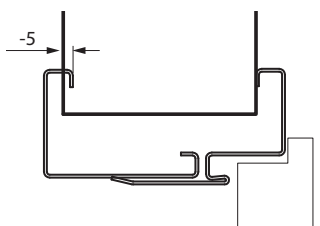

REGULACE ZÁRUBNĚ