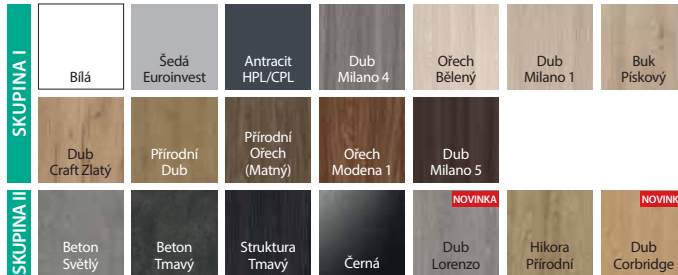

Laminát CPL HQ 0,2

Portalamino

Lakovaná fólie Matt

CENY BEZ DPH | S DPH V CZK (věnujte pozornost příplatkům)

MODEL	Portadecor, Portasynchro 3D	Portaperfect 3D, CPL HQ skup. I, Portalamino, Lakovaná fólie Matt
2.0	9180 | 11108	10170 | 12306
4.A	9315 | 11271	10305 | 12469
4.B	10485 | 12687	11475 | 13885

TECHNICKÉ INFORMACE

KONSTRUKCE KŘÍDLA

Výplň tvoří "voštinová" nebo dřevotřísková deska zpevněná vnitřním rámem (volitelně za příplatek). Celek je obložen HDF deskou. Rozměr "110" pouze s výplní dřevotřísková deska. U možností šířky "100" a "110" je vyžadován třetí závěs.

PROVEDENÍ

Proskené modely s bezpečnostním vrstveným sklem. 8 mm matný. Model 4.A na objednávku s černým sklem (volitelně za příplatek). Ve verzi CPL HQ jsou boky křídla polepeny ABS páskou.

PŘÍSLUŠENSTVÍ

- Polodrážkové dveře: dva nebo tři čepové závěsy standard nebo PRIME
- Bezpolodrážkové dveře, s reverzním falcem: dva 3D závěsy
- Zámek: s klasickým klíčem, s wc zámek, vhodný pro cylindrickou vložku
- Kulaté madlo (pro posuvné dveře)

ZÁRUBNĚ viz str. 198 – 216.

Doporučené polodrážkové zárubně:

- PORTA SYSTEM
- MINIMAX
- OCELOVÉ

Doporučené bezpolodrážkové zárubně:

- PORTA SYSTEM ELEGANCE
- PORTA SYSTEM ELEGANCE 90 stupňů
- LEVEL

Doporučené zárubně s reverzní polodrážkou:

- PORTA SYSTEM s reverzní polodrážkou

POZNÁMKY

- Norma PN EN 14351-2:2018-12.
- U dvoukřídlých dveří je možná libovolná kombinace rozměrů křidel.
- Dvoukřídlé dveře nejsou k dispozici s magnetickým zámekem.
- Pasivní křídlo ve velikostech "60" až "100". Pasivní list ve velikostech "30", "40", "50" (tzv. nádstavec), pouze v plné verzi.
- Dvojité bezpolodrážkové křídla jsou vybavena dvěma aktivními a pasivními křídly v rozměrech 60-100.

- Modely 4.B je k dispozici pouze s dřevotřískovou děrovanou výplní (bez dodatečného příplatku).
- Rozměr "110" není k dispozici pro modely skupiny 4.
- Pevný rozměr zasklení, pouze modely skupiny 2, model 4.A.
- Závěsy PRIME nebo 3D závěsy - přibalené k zárubni.

PŘÍPLATKY