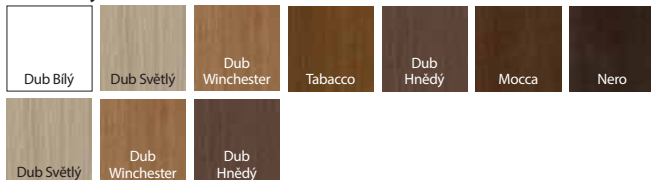

od 27 405 | **33 160**

cena dveří bez dph | vč. DPH (Kč)

GRANIT Třída C

bezpečnostní dveře třídy C, EI 30, 32 dB

BARVY

	Laminát CPL HQ 0,2				Laminát CPL 0,7		
SKUPINA I	Bílá	Šedá Euroinvest	Antracit HPL/CPL	Dub Milano 4	Ořech Bělený	Dub Milano 1	Buk Pískový
	Dub Craft Zlatý	Přírodní Dub	Přírodní Ořech (Matný)	Ořech Modena 1	Dub Milano 5		
SKUPINA II	Beton Světlý	Beton Tmavý	Struktura Tmavý	Černá	NOVINKA Dub Lorenzo	Hikora Přírodní	NOVINKA Dub Corbridge

Přírodní dýha Select

Přírodní dýha

POZOR! Přírodní dýhy (s výj. Dýha. Přírodní. Jasan a Ořech) dostupné ve svislém nebo vodorovném uspořádání vláken (platí pro křídlo dveří).

Přírodní dýha Dub Satin

TECHNICKÉ INFORMACE

KONSTRUKCE KŘÍDLA

Rám křídla je vyroben z lepeného lamelového dřeva. Opláštění křídla tvoří speciální dvouvrstvá deska z hliníkového plechu a HDF. K dispozici křídla doplněná stříbrnými hliníkovými intarzemi. Přírodní dýhy zakončené polomatným lakem.

PŘÍSLUŠENSTVÍ V CENĚ DVEŘÍ

- Vícetrvný lištový zámek třídy 4
- Dvě vložky bezpečnostní třídy C
- Klika s bezpečnostním štítem GRANIT
- Horní štít
- Tři třídní závěsy ve stříbrné barvě
- Čtyři bezpečnostní trny
- Příprava pro zkrácení až na 60 mm (platí pro Granit typ I)
- Navíc: model II protipožární těsnění, které vlivem vysoké teploty zvetší svůj objemna okrajích křídla
- Zárubeň je vybavena nerezovým prahem v prodloužené verzi (120 mm) a výztuhou pro zavírač dveří

ZÁRUBĚ

- Ocelová rohová zárubeň o šířce profilu 100 mm. Vyrobeno z oboustranně pozinkovaného ocelového plechu o tloušťce 1,5 mm. Vybaveno samozhášivým těsněním, osmi montážními hmoždinkami a nerezovým prahem v prodloužené verzi (120 mm).
- Zárubeň PROJEKT BIS (str. 216).
- Zárubeň PROJECT Premium (str. 216).

POZNÁMKY

- Národní technické posouzení ITB-KOT-2017/0242 2. vydání.
- Národní Certifikáto stálosti vlastností 020-UWB-2618/W.
- Za účelem dodržení stavebních předpisů musí být u dveří s protipožární a/nebo kouřovou izolací použit zavírač dveří.
- Křídlo a rám zárubeň jsou přizpůsobeny k montáži zavírače.
- Požární dveře musí být vybaveny štítem s klikou s ocelovým jádrem.

- V případě použití jiného kování, než které navrhuje firma PORTA, je třeba dodržet pokyny uvedené v záručním listu.

- Třída akustické izolace $R_w=32$ dB (rozsah 32÷36 dB).

- **Spodní hrana je chráněna před vlhkostí díky technologii TechnoPORTA AQUA STOP v produktech s povrchem CPL HQ a Gladstone/Halifax.**

PŘÍPLATKY

- rozměr „100“	486 | 588
- kukátko	180 | 218
- panoramatické kukátko	900 | 1089
- nastavitelná západka zámku (typ I)	243 | 294
- intarzie v lam. Přírodní. (na 1 straně, na dvou stranách cena x 2)	369 | 446
- intarzie v lam. Synt. (na 1 straně, na obou stranách cena x 2)	351 | 425
- zárubeň: polyesterová barva - SKUPINA II	198 | 240
- zárubeň: polyesterová barva - SKUPINA III	486 | 588
- křídlo: povrch. CPL 0,2 mm a 0,7 mm - SKUPINA II	486 | 588
- křídlo: model s různým uspořádáním. lam. Přírodní. Dub, Jasan, Ořech	2889 | 3496
- křídlo: model s různým uspořádáním. lam. Přírodní. Select	2889 | 3496
- křídlo: povrch. Přírodní. Dub Satin Bílý	2889 | 3496
- křídlo: povrch. Přírodní. Dub Satin (ostatní barvy)	729 | 882
- křídlo: povrch. Přírodní. Ořech	1260 | 1525
- křídlo: povrch. Přírodní. Select Černá	2889 | 3496
- profil zárub. ocelové pro Obložky PROJECT BIS	531 | 643
- profil zárub. ocelové pro Obložky PROJECT Premium	855 | 1035
- profil zárub. ocelové od 101 do 150 mm	792 | 958
- profil zárub. ocelové od 151 do 270 mm	1602 | 1938
- profil zárub. ocelové od 271 do 390 mm	2394 | 2897
- klika	(str. 236)

PROJECT

80 - 100

48 - 49 mm