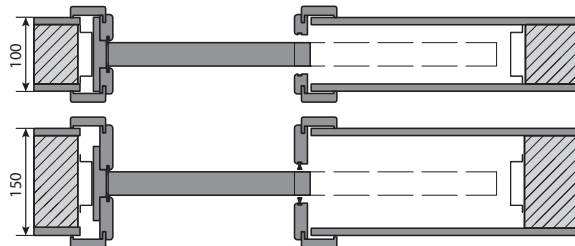

POZOR! Záruběň KOMPAKT System od PORTA je navržena pro pouzdra PORTA a pouzdra předních evropských výrobců. Přesto před přistoupením k montáži záruběň KOMPAKT na ocelových pouzdrech od jiných výrobců doporučujeme zkontrolovat rozměry S_D / H_D .

Možnost objednání tunelu v přírodní dýze přes PORTA KONTRAKT.

TECHNICKÉ INFORMACE

KONSTRUKCE SYSTÉMU KOMPAKT

Systém pro stěnu 125 mm se skládá z ocelové kazety z pozinkované oceli s kompletním posuvným systémem, což je konstrukce uvnitř stěny a tunel z dřevotřísky a MDF.

PŘÍSLUŠENSTVÍ V CENĚ SADY

- Konstrukční kazeta určená pro stěny o tloušťce 125 mm
- Kolečnice s pojezdovými vozíky a vodícím trnem upevněným v podlaže
- Západka hákového zámku (možnost za příplatek za dveřní křídlo)
- Kartáčové protiprachové těsnění, vtlačené (tunely určené pro zeď o tloušťce 125 a 150 mm)
- Tunel určený pro zeď o tloušťce 125 mm

ZÁRUBNĚ

- Záruběň vyrobená ve verzi „tunel“ jsou ve verzích určených pro stěny o tloušťce 100, 125 a 150 mm.

- Záruběň vyrobená ve verzi „tunel“ určená pro zeď o tloušťce 125 mm je kompatibilní se stavebním pouzdem PORTA.
- Všechny výše uvedené tunely jsou kompatibilní se stavebními pouzdry předních evropských výrobců (zkontrolujte rozměry S_D / H_D).
- KOMPAKT, rozměry viz Tabulka 6, str. 246.

POZNÁMKY

- Systém připravený pro sádkartonové stěny o tloušťce 125 mm.
- Národní technické posouzení ITB-KOT-2017/0184 vydání 2
- Existuje možnost objednání dalších symetrických a nesymetrických rozšíření tunelů (objednávka v rámci kontraktu).
- 100 mm tunel k dispozici s bezrámovými křídly.

PŘÍPLATKY

- lam. CPL 0,2 mm - SKUPINA II
- systém synchronizace zavírání - dvoukřídlé dveře

486 | 588
1575 | 1906