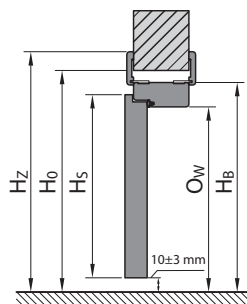

Montážní rozměry dveří

ZÁRUBEŇ MINIMAX