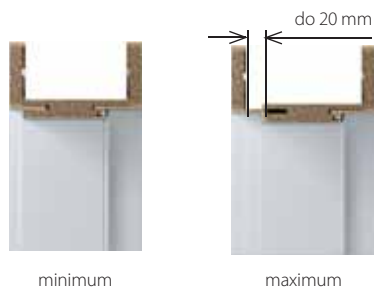

ROZSAH REGULACE ZÁRUBNĚ