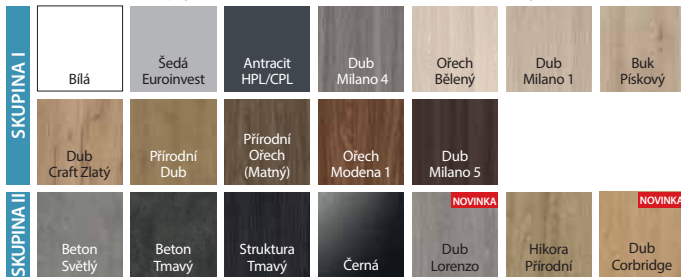

Fólie Portaperfect 3D

Gladstone / Halifax

Přírodní dýha Dub Satin

Portalamino

Lakovaná folie Matt

Laminát CPL HQ 0,2

Přírodní dýha Select

Přírodní dýha