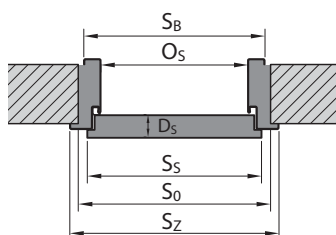

Montážní rozměry dveří

ZÁRUBEŇ MINIMAX

ZÁRUBEŇ PORTA SYSTEM

ZÁRUBEŇ PORTA SYSTEM ELEGANCE

ZÁRUBEŇ LEVEL

OCELOVÁ ZÁRUBEŇ

OCELOVÁ ZÁRUBEŇ BEZ POLODRÁŽKY

Montážní rozměry dveří