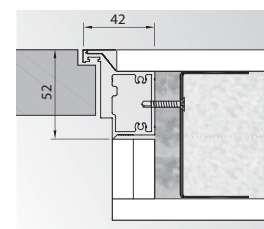

Reverzní polodrážka
(otevírané dovnitř)