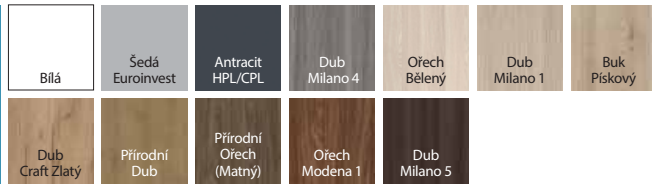

od 18 936 | **22 913**

cena dveří bez dph | vč. DPH (Kč)

EXTREME RC 2

bezpečnostní dveře třída RC 2, 37 dB, EI 30

BARVY

Laminát CPL HQ 0,2

Laminát CPL 0,7

Přírodní dýha Select