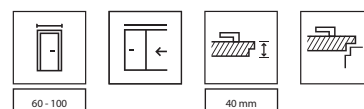

od 8 955 | **10 836**

cena křídla bez DPH | vč. DPH (Kč)

Skládací dveře ALFA

OTEVÍRÁNÍ DVEŘÍ* (pohled shora)

Pravé dveře

POLODRÁŽKOVÉ KŘÍDLO

Kompletní sada se skládá z:

- vodící systém (příplatek k sadě)
- dvouprvkové křídlo
- zárubeň PORTA SYSTEM (upravená)

BARVY

Vzorky barev viz str. 253 – 259.

Lak Standard
Portadecor
Portasynchro

Portaperfect 3D

Lakovaná folie Matt

CPL HQ 0,2 mm

CENY BEZ DPH | S DPH V CZK (věnujte pozornost příplatkům)

TECHNICKÉ INFORMACE

ALFA	Lak Standard, Portadecor, Portasynchro 3D	Portaperfect 3D, CPL HQ gr. I, Fólie. Lakovaný Matt
Křídlo	8955 | 10836	9855 | 11925

K ceně kompletní sady je třeba připočítat cenu zárubně PORTA SYSTEM pro jednokřídlové dveře v příslušném rozsahu regulace, viz strana 190.

PŘÍPLATKY

- systém ALFA (příplatek k sadě)	630 | 762
- rozměr „100“	486 | 588
- výplň dutinková dřevotřísková deska	1062 | 1285
- křídlo: lam. CPL 0,2 mm - SKUPINA II	486 | 588
- zárubeň: lam. CPL 0,2 mm - SKUPINA II	486 | 588
- ventilační otvory, ventilační výřez	351 | 425
- klika s rozetou	(str. 222)

KONSTRUKCE KŘÍDLA

Výplň křídla tvoří stabilizační vložka „voština“ nebo dřevotřísková deska vyztužená vnitřním překližkovým rámem (volitelně za příplatek). ALFA jsou asymetricky dělené dvoudílné dveře s klasickým zámkem v křídle a západkou v profilu rámu.

PŘÍSLUŠENSTVÍ

- Těsnění
- Tři stříbrné skryté závěsy
- Zámek: s běžným klíčem, s koupelnovým zámkem nebo upravený pro cylindrickou vložku
- Západka zámku

ZÁRUBĚ

- Modifikovaná zárubeň PORTA SYSTEM, rozsah šířekod B do K str. 200

POZNÁMKY

- Národní technické posouzení ITB-KOT-2017/0184 2. vydání.
- Rozměry viz tabulka 1, str. 242.

*POZNÁMKA: Specifika kování způsobuje při úplném otevření křidel zúžení průchodu (přibližně o 10 cm).