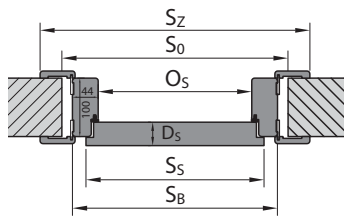

Montážní rozměry dveří

ZÁRUBEŇ MINIMAX

ZÁRUBEŇ PORTA SYSTEM

ZÁRUBEŇ PORTA SYSTEM ELEGANCE

ZÁRUBEŇ LEVEL

OCELOVÁ ZÁRUBEŇ

OCELOVÁ ZÁRUBEŇ BEZ POLODRÁŽKY

Montážní rozměry dveří