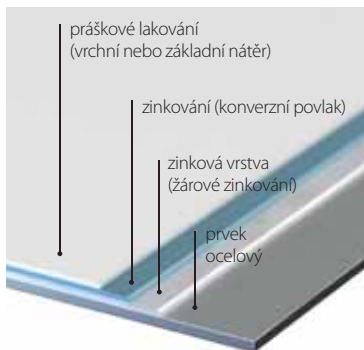

od 26 055 | **31 527**

cena dveří bez dph | vč. DPH (Kč)

Steel SECURE

Bezpečnostní dveře třídy RC 3, EI 30, 37 dB

BARVY

Polyesterová barva Premium ◆◆◆◆◆◆

Ocelový plech laminovaný PVC ◆◆◆◆◆◆

SYSTÉM OCHRANY OCELOVÝCH POVRCHŮ

TECHNICKÉ INFORMACE

KONSTRUKCE KŘÍDLA

Konstrukce je založena na dvouvrstvých dřevěných rámech, které jsou umístěny po celém obvodu křídla. Vypln křídla je vícevrstvá, na bázi minerální vlny. Pro opláštění křídla se používá 0,6 mm pozinkovaný ocelový plech s povrchovou úpravou polyesterovou barvou nebo PVC fólií.

PŘÍSLUŠENSTVÍ V CENĚ KŘÍDLA

- Tři tříprvkové závěsy
- Lištový zámek
- Čtyři bezpečnostní trny
- Klika SECURE
- Cylindrická vložka třídy C
- Prah z nerezové oceli
- Zesílení pod samozavírač v dveřním křídle a zárubni

ZÁRUBNĚ

Rohová ocelová zárubeň, šířka profilu 100. Vyrobeno z oboustranně pozinkovaného ocelového plechu o tloušťce 1,5 mm. Zárubně jsou malovány práškovou Polyesterovou Barvou Premium.

POZNÁMKY

- Norma PN-EN 14351-2:2018-12; Norma PN-EN 16034:2014-11.
- Národní osvědčení o stálosti vlastností č. 020-UWB-2919/W.

PŘÍPLATKY

- rozměr „100“	1449 | 1753
- horní cylindrická vložka	495 | 599
- horní dodatečný zámek	855 | 1035
- horní štítek	558 | 675
- kukátko	180 | 218
- polyesterová barva - skupina II	486 | 588
- pružinový zavírač	2601 | 3147