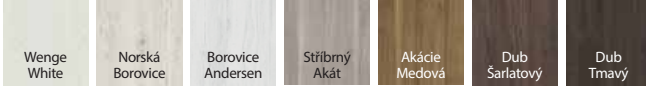

od 7 515 | **9 093**

cena křídla bez DPH | vč. DPH (Kč)

PORTA VERTE PREMIUM, skupina A, C, D

OPTIMUM ●●●

BARVY

Fólie Lakovaná Premium

* barva pouze u modelů ze skupiny A a D

Fólie Portasynchro 3D