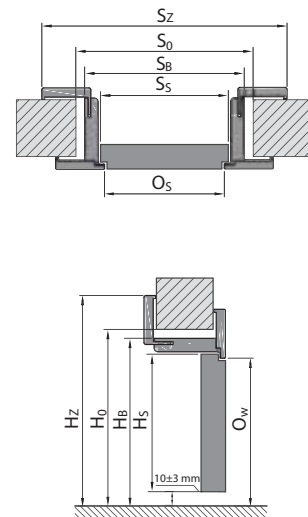

ZÁRUBEŇ PORTA SYSTEM REVERZNÍ