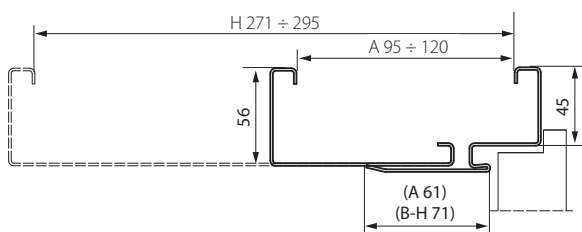

ROZSAHY ZÁRUBNĚ