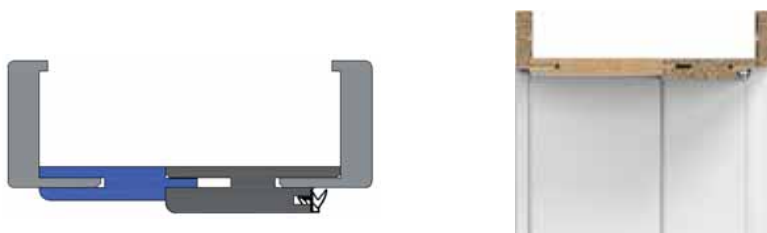

• **Nastavovací panel 1 - řešení, které umožňuje rozšířit standardní zárubeň (max. 460 mm) o další panel z MDF; nastavovací panely jsou k dispozici v šířkách 80 a 160 mm.**

SEŘIZOVACÍ PANELE pro zárubeň PORTA SYSTEM	Portadecor, Portasynchro 3D	Portalamino, Portaperfect 3D, CPL HQ sk. I, Super Matt	Povrch Lakovaná Premium	Lak UV Premium Plus	Přírodní Dýhy
typ A (80 mm horizontální)	369 446	378 457	405 490	864 1045	1071 1296
typ B (160 mm horizontální)	603 730	612 741	639 773	1233 1492	1341 1623
typ A (80 mm vertikální sada)	837 1013	855 1035	909 1100	1503 1819	1782 2156
typ B (160 mm vertikální sada)	1233 1492	1332 1612	1431 1732	2304 2788	2700 3267