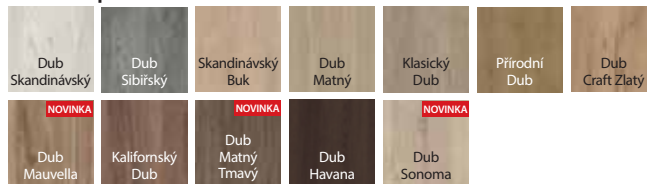

Fólie Portaperfect 3D

Portalamino

CENY BEZ DPH | S DPH V CZK (věnujte pozornost příplatkům)

MODEL	Portadecor, Portasynchro 3D	Lakovaná fólie Premium, Portaperfect 3D, Portalamino
A.0 - A.9	7821 | 9463	8721 | 10552