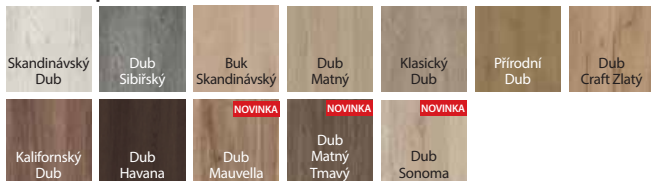

Fólie Portaperfect 3D

Gladstone / Halifax

Přírodní dýha Dub Satin

Portalamino

Lakovaná folie Matt

Laminát CPL HQ 0,2

Přírodní dýha Select

Přírodní dýha