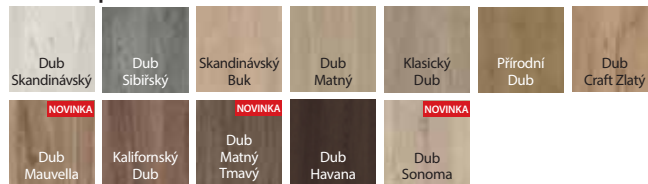

PORTA KONCEPT, skupina H a K

PREMIUM ●●●

BARVY

Fólie Lakovaná Premium ▼▼▼▼▼

Fólie Portadecor ▼▼▼▼▼

Fólie Portasynchro 3D ▼▼▼▼▼

Fólie Portaperfect 3D ▼▼▼▼▼

Portalamino ▼▼▼▼▼