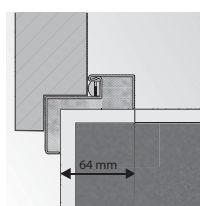

zárubeň Rohová
MALÁ PLUS