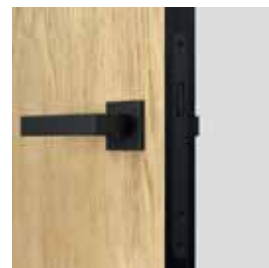

klika ELEGANTO