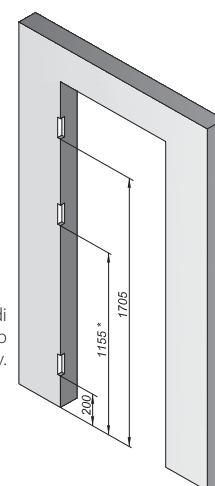

■ PŘÍPRAVA OTVORU PRO MONTÁŽ BEZPOLODRÁŽKOVÉ ZÁRUBNĚ

* vnitřní výsek ve zdi
je potřeba provést pro
zárubeňe třemi závěsy.