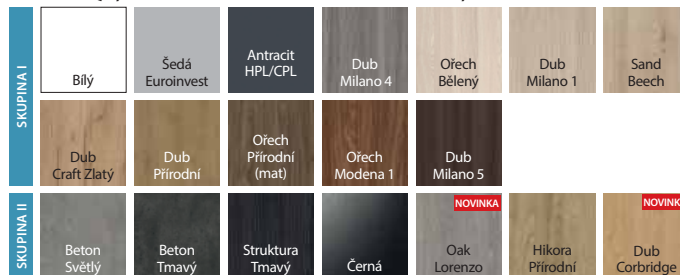

CPL HQ 0,2 Veneer ◆◆◆◆◆

CPL 0,7 Veneer ◆◆◆◆◆

POZOR! Na vchodové dveře, zejména do veřejných budov, doporučujeme CPL nebo Gladstone/Halifax.

TECHNICKÉ INFORMACE

KONSTRUKCE KŘÍDLA

Vícevrstvá konstrukce křídla zajišťuje požární odolnost po dobu 30 minut a akustickou izolaci $R_w=34$ dB*. Díky vrstvě hliníkového plechu v konstrukci křídla jsou dveře mimořádně odolné vůči nepříznivým provozním podmínkám, které panují na schodišti. Ve verzích CPL HQ a Gladstone/Halifax jsou boky křídla pokryty ABS páskou.

PŘÍSLUŠENSTVÍ V CENĚ DVEŘÍ

- Zadlabací zámek se čtyřhranným pohonem pro profilovou vložku (KWARC typ I)
- Dva zadlabávací zámky s obdélníkovou závorou připravenou pro cylindrickou vložku (KWARC typ II)
- Zámek lištový, čtyřbodový pro dvě cylindrické vložky a tři bezpečnostní trny protivyložením (KWARC typ III)
- Tři zesílené třídičné panty ve stříbrné barvě
- Protipožární těsnění, které vlivem vysoké teploty zvětší svůj objem v drážce křídla
- Zárubeň je vybavena standardním nerezovým prahem (90 mm)

ZÁRUBEŇ

- Ocelová rohová zárubeň o šířce profilu 105 mm. Vyrobeno z oboustranně pozinkovaného ocelového plechu o tloušťce 1,5 mm. Zárubeň je vybavena standardním prahem z nerezové oceli (90 mm). KWARC I má západku pro jeden zámek, KWARC II pro dva zámky, KWARC III pro lištový zámek a šest montážních hmoždinek a otvorů pro bezpečnostní trny.
- Zárubeň PROJEKT BIS, PROJEKT Premium (str. 206)

POZNÁMKY

- Národní technické posouzení ITB-KOT-2017/0007 2. vydání.
- Národní osvědčení o stálosti vlastností č. 020-UWB-2978/W.
- Za účelem dodržení stavebních předpisů musí být u dveří s protipožární a/nebo kouřovou izolací použit zavírač dveří.
- Křídlo a zárubeň jsou přizpůsobeny k montáži samozavírače.

- V případě použití jiného kování, než které navrhuje firma PORTA, je třeba dodržet pokyny uvedené v záručním listu.
- Protipožární dveře by měly být vybaveny plechy s klikou s ocelovým jádrem.
- Třída akustické izolace $R_w=32$ dB (rozsah 32÷36 dB).

PŘÍPLATKY