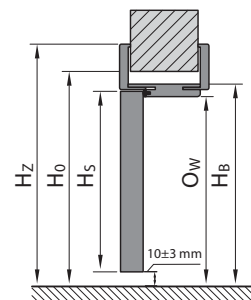

Montážní rozměry dveří

ZÁRUBEŇ MINIMAX

ZÁRUBEŇ PORTA SYSTEM

ZÁRUBEŇ PORTA SYSTEM ELEGANCE

ZÁRUBEŇ LEVEL

OCELOVÁ ZÁRUBEŇ

OCELOVÁ ZÁRUBEŇ BEZ POLODRÁŽKY

Montážní rozměry dveří