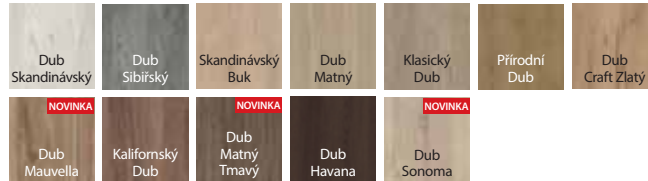

Fólie Portaperfect 3D