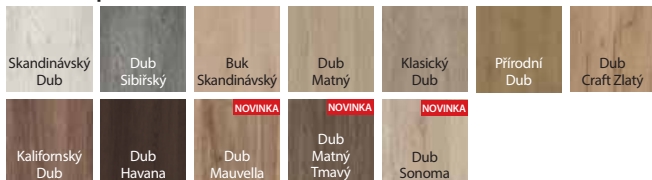

Fólie Portaperfect 3D

Portalamino

CENY BEZ DPH | S DPH V CZK (věnujte pozornost příplatkům)

MODELY	Portadecor, Portasynchro 3D	Portaperfect 3D, Portalamino
P	3915 | 4737	4815 | 5826
M	4671 | 5652	5571 | 6741
D	5031 | 6088	5931 | 7177
L	4905 | 5935	5805 | 7024

DOPORUČUJEME!

U modelů s dřevotřískovou výplní je k dispozici třída mechanické odolnosti 3. Viz také investiční balíček s dodatečnou třídou mechanické pevnosti 6. mechanické odolnosti - podrobnosti viz strana 102.

TECHNICKÉ INFORMACE

KONSTRUKCE KŘÍDLA

Výplň tvoří "voštinová" nebo dřevotřísková deska zpevněná vnitřním rámem (volitelně za příplatek). Celek je obložen HDF deskou. Výplň z dřevotřískové desky standardně obsahuje přípravu ke zkrácení. Při volbě "zesílené pro samozavírač" a šířkách „100“ a „110“ je vyžadován 3. závěs.

PROVEDENÍ

Boky křídla jsou pokryty ABS páskou. Vzor skla: "chinchilla" nebo matné tvrzené (možnost za příplatek).

PŘISLUŠENSTVÍ

- Polodrážkové dveře: dva nebo tři čepové závěsy standard nebo PRIME (možnost za příplatek)
- Bezpolodrážkové dveře, s reverzním falcem: dva 3D závěsy
- Zámek: s běžným klíčem, s koupelnovým zámkem nebo upravený pro cylindrickou vložku
- Kulaté madlo (pro posuvné dveře)

ZÁRUBNĚ viz str. 198 – 216.

Doporučené polodrážkové zárubně:

- PORTA SYSTEM
- MINIMAX
- OCELOVÉ

Doporučené bezpolodrážkové zárubně:

- PORTA SYSTEM ELEGANCE
- PORTA SYSTEM ELEGANCE 90 stupňů
- LEVEL

POZNÁMKY

- Norma PN EN 14351-2:2018-12.
- Velikost „110“ je dostupná pouze s dřevotřískovou výplní. Rozměry prosklení jako ve velikosti "100".
- U dvoukřídlých dveří je možná libovolná kombinace rozměrů křidel.
- Dvoukřídlé dveře nejsou k dispozici s magnetickým zámkem.
- Pasivní křídlo ve velikostech "60" až "100". Pasivní křídlo ve velikostech "30", "40", "50" (tzv. nadstavec), pouze v plné verzi.
- Dvojitá bezpolodrážková křídla jsou vybavena dvěma aktivními a pasivními křídly v rozměrech 60-100.

- Rozměry "80" a "90" v investičním standardu pro polodrážkové dveře (průchozí rozměr 800, 900 mm) jsou k dispozici standardně - bez příplatku.
- Závěsy PRIME nebo 3D závěsy - přibalené k zárubni.

PŘÍPLATKY