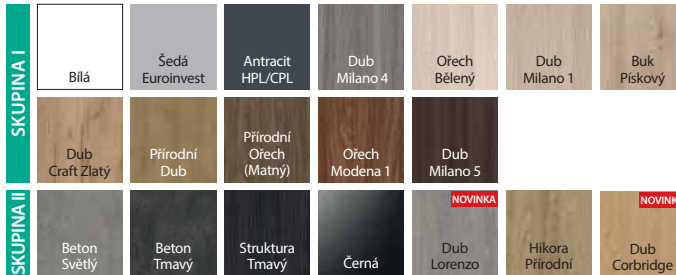

Laminát CPL HQ 0,2 ◆◆◆◆◆

Portalamino ◆◆◆◆◆

Lakovaná fólie Matt ◆◆◆◆◆

CENY BEZ DPH | S DPH V CZK (věnujte pozornost příplatkům)

MODEL	Portadecor, Portasynchro 3D	Portaperfect 3D, CPL HQ skup. I, Portalamino, Lakovaná fólie Matt
A.1 – L.1	6561 | 7939	7461 | 9028

DOPORUČUJEME!

U modelů s dřevotřískovou výplní je k dispozici třída mechanické odolnosti 3. Viz také investiční balíček s dodatečnou třídou mechanické pevnosti 6. mechanické odolnosti - podrobnosti viz strana 102.

TECHNICKÉ INFORMACE

KONSTRUKCE KŘÍDLA

Výplň tvoří "voštinová" nebo dřevotřísková deska zpevněná vnitřním rámem (volitelně za příplatek). Celek je obložen HDF deskou. Výplň z dřevotřískových desek standardně obsahuje přípravu ke zkrácení. Při volbě "zesílení pro samozavírač" a šířkách "100" a "110" je vyžadován 3. závěs.

PROVEDENÍ

Křídla jsou doplněna intarzií ve stříbrné, zlaté nebo černé barvě o šířce 6 mm. Ve verzi CPL HQ jsou boky křídla pokryty ABS páskou. U posuvných křidel jsou vložky u modelů F.1 a G.1 ve výšce madla.

PŘÍSLUŠENSTVÍ

- Polodrážkové dveře: dva nebo tři čepové závěsy standard nebo PRIME (možnost za příplatek)
- Bezpolodrážkové dveře, s reverzním falcem: dva 3D závěsy
- Zámek: s běžným klíčem, s koupelnovým zámkem nebo upravený pro cylindrickou vložku
- Kulaté madlo (pro posuvné dveře)

ZÁRUBNĚ viz str. 198 – 216.

Doporučené polodrážkové zárubně:

- PORTA SYSTEM
- MINIMAX
- OCELOVÉ

Doporučené bezpolodrážkové zárubně:

- PORTA SYSTEM ELEGANCE
- PORTA SYSTEM ELEGANCE 90 stupňů
- LEVEL

Doporučené zárubně s reverzní polodrážkou:

- PORTA SYSTEM s reverzní polodrážkou

POZNÁMKY

- Norma PN EN 14351-2:2018-12.
- Velikost "110" je k dispozici pouze s dřevotřískovou výplní.
- U dvoukřídlových dveří je možná libovolná kombinace rozměrů křidel.
- Dvoukřídlové dveře nejsou k dispozici s magnetickým zámkem.
- Pasivní křídlo ve velikostech "60" až "100". Pasivní křídlo ve velikostech "30", "40", "50" (tzv. nadstavec), pouze v plné verzi.

- Dvojité bezpolodrážkové křídla jsou vybavena dvěma aktivními a pasivními křídly v rozměrech 60-100.
- Závěsy PRIME nebo 3D závěsy - přibalené k zárubni.
- Spodní okraj je chráněn proti vlhkosti technologií TechnoPORTA AQUA STOP.

PŘÍPLATKY