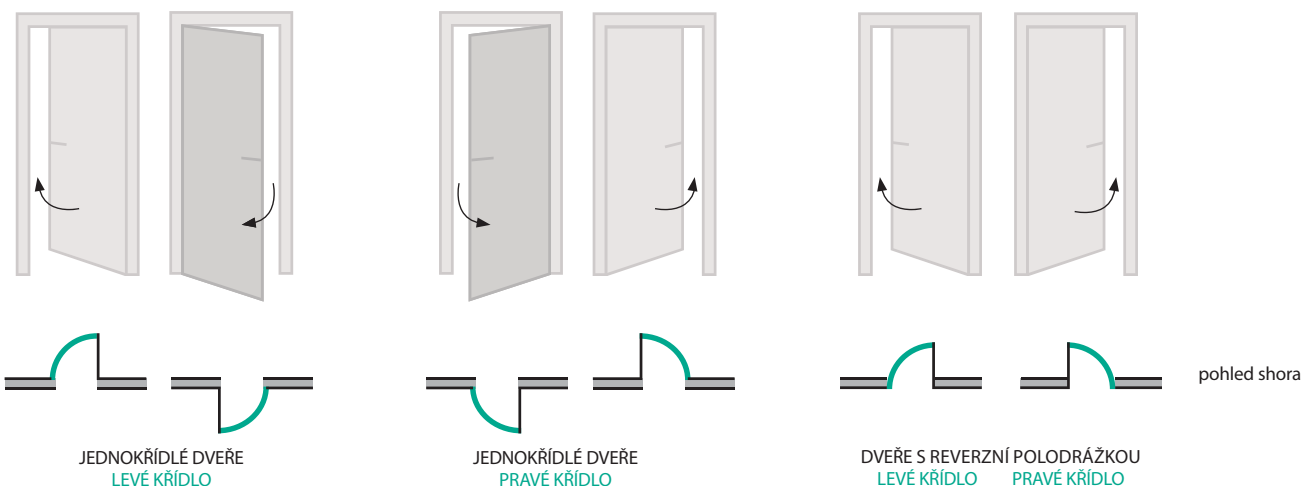

Zárubeň

Bezpolodrážkové

Polodrážkové

Reverzní polodrážka

Krycí lišty
Dostupné v rozměrech
60 mm, 80 mm

Projekt BIS, Projekt
Premium

Možnost regulace
zárubně

Pevná

Křídlo

**Dostupné rozměry
jednokřídlé:**
min. „60“, max. „110“

**Dostupné rozměry
dvoukřídlé:**
min. „90“, max. „220“

**Vyšší výška
křídla „220“**

Tloušťka křídla

Posuvné křídlo

**Univerzální dveře
pravé – levé**

Pokyny před nákupem

KUPOJTE V SADĚ

Nakupte výhodně v sadě

Ve firmě PORTA doporučujeme ta nejlepší řešení, podívejte se na naši nabídku klik a příslušenství (od str. 216)

PŘED NÁKUPEM DVEŘÍ JE NUTNÉ SE ROZHODNOUT, JAKÝM SMĚREM SE BUDOU OTEVÍRAT