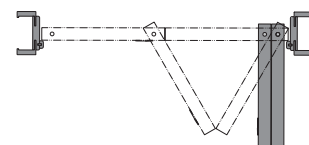

OTEVÍRÁNÍ DVEŘÍ* (pohled shora)

Pravé dveře

KŘÍDLO BEZ PROSKLENÍ

kompletní sada obsahuje:

- vodicí systém (v ceně zárubně)
- dvouprvkové křídlo
- zárubeň PORTA SYSTEM (upravená)

BARVY

Vzorky barev viz str. 253 – 259.

Lak Standard
Portadecor
Portasynchro

Portaperfect 3D

Lakovaná folie Matt

CPL HQ 0,2 mm

CENY BEZ DPH | S DPH V CZK (věnujte pozornost příplatkům) TECHNICKÉ INFORMACE

BETA	Lak Standard, Portadecor, Portasynchro 3D	Portaperfect 3D, CPL HQ gr. I, Fólie. Lakovaný Matt
Křídlo	8955 | 10836	9855 | 11925

K ceně kompletní sady je třeba připočítat cenu zárubně PORTA SYSTEM pro jednokřídle dveře v příslušném rozsahu regulace, viz strana 190.

PŘÍPLATKY

- kolejnicový systém BETA v ceně zárubně	bez příplatku
- výplň dutinková dřevotřísková deska	1062 | 1285
- křídlo: lam. CPL 0,2 mm - SKUPINA II	486 | 588
- zárubeň: lam. CPL 0,2 mm - SKUPINA II	486 | 588
- ventilační otvory, ventilační výřez	351 | 425

KONSTRUKCE KŘÍDLA

Výplň křídla tvoří stabilizační vložka „voština“ nebo dřevotřísková deska vyztužená vnitřním překližkovým rámem (volitelně za příplatek). BETA jsou dvoudílné symetricky dělené dveře bez zámku.

PŘÍSLUŠENSTVÍ

- Vodicí mechanismus
- Těsnění
- Tři stříbrné skryté závěsy
- Kulaté madlo

ZÁRUBNĚ

- Modifikovaná zárubeň PORTA SYSTEM, rozsah šířekod B do K str. 200

POZNÁMKY

- Národní technické posouzení ITB-KOT-2017/0184 2. vydání.
- Rozměry viz Tabulka 1, str. 242.

*POZNÁMKA: Specifika kování způsobuje při úplném otevření křídel zúžení průchodu (přibližně o 10 cm).