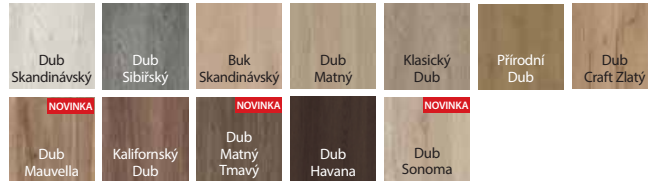

PORTA VERTE HOME, skupina B a D

BUDGET ●●○

BARVY

Fólie Lakovaná Premium ▼▼▼▼▼

Fólie Portadecor ▼▼▼▼▼

Fólie Portasynchro 3D ▼▼▼▼▼

Fólie Portaperfect 3D ▼▼▼▼▼

Portalamino ▼▼▼▼▼