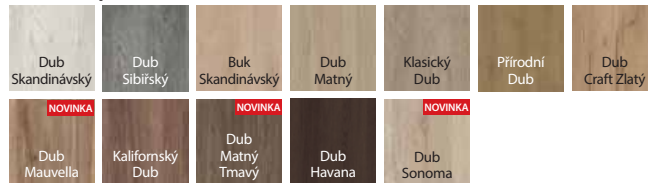

Fólie Portaperfect 3D ♥♥♥♥◇◇

Portalamino ♥♥♥♥♥◇

CENY BEZ DPH | S DPH V CZK (věnujte pozornost příplatkům)

Modely	Portadecor, Portasynchro 3D	Fólie Lakovaná Premium, Portaperfect 3D, Portalamino
C.0 - C.5	5 895 | 7 133	7 065 | 8 549

TECHNICKÉ INFORMACE

KONSTRUKCE KŘÍDLA

V závislosti na provedení se křídla skládají z vodorovných rámu, mezi nimiž jsou panely nebo matná skla z tvrzeného skla o tloušťce 4 mm. Příprava ke zkrácení maximálně 30 mm. Pro šířku "100" je nutný třetí závěs

PŘÍSLUŠENSTVÍ

- Zámek je k dispozici v následujících variantách: na běžný klíč, s WC zámek, přizpůsobený pro patentní vložku nebo bez vyvrtání pro klíč
- Polodrážkové dveře: tři čepové závěsy standard nebo PRIME (možnost za příplatek)
- Bezpolodrážkové dveře, s reverzním falcem: dva 3D závěsy
- Kulaté madlo (pro posuvné dveře)

ZÁRUBNĚ viz str. 198 – 216.

Doporučené polodrážkové zárubně:

- PORTA SYSTEM
- MINIMAX
- OCELOVÉ

Doporučené bezpolodrážkové zárubně:

- PORTA SYSTEM ELEGANCE
- PORTA SYSTEM ELEGANCE 90 stupňů
- LEVEL

POZNÁMKY

- Norma PN EN 14351-2:2018-12.
- U dvoukřídlových dveří je možná libovolná kombinace rozměrů křídel.
- Dvoukřídlové dveře nejsou k dispozici s magnetickým zámekem.

- Ve dvoukřídlových bezfalcových křídlech jsou dva křídla - aktivní a pasivní - ve velikostech 60-100.
- Závěsy PRIME nebo 3D závěsy - přibalené k zárubni.
- Spodní povrch svislých rámu je chráněn proti vlhkosti pomocí technologie TechnoPORTA AQUA STOP.

PŘÍPLATKY

- rozměr "100"	486 | 588
- intarzie	450 | 545
- ventilační otvory nebo podřez	351 | 425
- závěsy PRIME (pro vyhrazené zárubně)	198 | 240
- zámek PRIME s lesklým čelem (stříbrný nebo zlatý)	99 | 120
- černý zámek a černé čepové závěsy	198 | 240
- magnetický zámek s čelem z nerezové oceli	441 | 534
- černý magnetický zámek a černé čepové závěsy v polodrážkových dveřích.	585 | 708
- magnetický zámek černý nebo bílý na polodrážkových dveřích.	585 | 708
- zlatý magnetický zámek	765 | 926
- bezpolodrážkové křídla, třetí 3D závěs, stříbrná, bílá, černá (příplatek k ceně zárub.)	1017 | 1231
- bezpolodrážkové křídla třetí závěs 3D barva zlatá (příplatek k ceně zárub.)	1170 | 1416
- bezpolodrážkové křídla 3D závěsy ve zlaté barvě (příplatek k ceně zárub.)	531 | 643
- posuvná křídla - podélné madlo	747 | 904
- posuvná křídla - hákový zámek s bočními madly	1611 | 1949
- klika s rozetou	(str. 222)