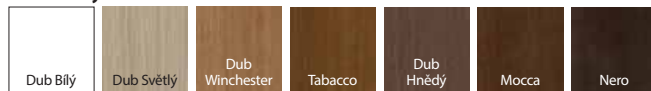

Přírodní dýha Dub Satin

POZOR! Přírodní dýhy (s výj. Dýha. Přírodní. Jasan a Ořech) dostupné ve svislém nebo vodorovném uspořádání (týká se křídla).

TECHNICKÉ INFORMACE

KONSTRUKCE KŘÍDLA

Křídlo je vyplněno dutinkovou nebo plnou dřevotřískovou deskou (volitelně za příplatek), vyztuženou vnitřním rámem. Celé křídlo je pokryto HDF deskou syntetické povrchy nebo dřevotřískovou deskou (přírodní dýhy). Dostupné v polodrážkovém provedení.

PŘÍSLUŠENSTVÍ

- Dva nebo tři tříprvkové závěsy v technické rozteči
- Zámek s nejvyšší třídou použití 3 podle PN-EN 12209

ZÁRUBNĚ

- Vyrobeno z oboustranně pozinkovaného ocelového plechu o tloušťce 1,5 mm:
- Ocelová Rohová VELKÁ
- Ocelová Regulovaná
- Ocelová PORTA SYSTEM.

POZNÁMKY

- Norma PN-EN 14351-2:2018-12.
- Ocelové panely dostupné ve velikostech „80“, „90“, „100“ pro povrchovou úpravu CPL.
- Dostupné pouze v ploché verzi.
- Křídlo je přizpůsobeno pro montáž samozavírače.
- Produkt je k dispozici pouze v investičním standardu.
- **Spodní hrana je chráněna před vlhkostí díky technologii TechnoPORTA AQUA STOP v produktech s povrchem CPL HQ a Gladstone/Halifax.**

PŘÍPLATKY

- rozměr „100“ 486 | 588
- podřez otvory 351 | 425
- výměna dutinkové dřevotřísky na plnou (syntetické dýhy) 288 | 348
- zárubeň: polyesterová barva - SKUPINA II 198 | 240
- zárubeň: polyesterová barva - SKUPINA III 486 | 588
- křídlo: barvy Gladstone/Halifax ve vodorovném 1260 | 1525
- křídlo: povrch. CPL 0,2 mm a 0,7 mm - SKUPINA II 486 | 588
- křídlo: model s různým uspořádáním. lam. Přírodní. Dub, Jasan, Ořech 2889 | 3496
- křídlo: model s různým uspořádáním. lam. Přírodní. Select 2889 | 3496
- křídlo: povrch. Přírodní. Dub Satin Bílý 2412 | 2919
- křídlo: povrch. Přírodní. Select Černá 2412 | 2919
- spodní panel - sada. na obou stranách (cca CPL) 3150 | 3812
- spodní ventilační panel - sada. na obou stranách (cca CPL) 3330 | 4029
- spodní panel s ventilačním podřezem - sada. na obou stranách (cca CPL) 3510 | 4247
- horní panel - sada. na obou stranách (cca CPL) 3150 | 3812
- klika s rozetou (str. 235)

70 - 100

40 mm