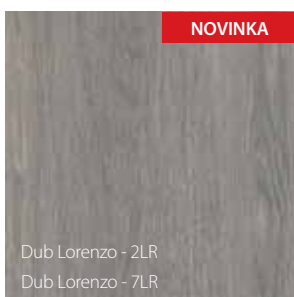

Laminát CPL HQ 0,2

Laminát HPL a CPL 0,7

Lamináty se vyznačují vysokou odolností proti narázům, oděru a poškrábání. Díky potisku se strukturou mají výrobky s tímto povrchem dodatečný haptický efekt. Laminát CPL HQ 0,2 lze použít na křídla a zárubně, laminát HPL a CPL HQ 0,7 lze použít pouze na křídla dveří z důvodu jeho vysoké tvrdosti. Lamináty se skládají z dekorativní vrstvy napuštěné pryskyřicí a z podkladové vrstvy, která zajišťuje pružnost.

SKUPINA I

SKUPINA II

Charakteristika dřív HPL a CPL na www.PORTA.com.pl/dm/charakteristikaHPLCPL.pdf
* označení HPL/CPL bylo zavedeno z důvodu speciálního práškového laku Antracit HPL/CPL.