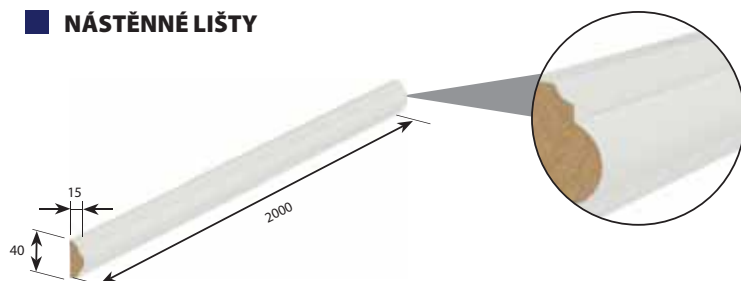

NÁSTĚNNÉ LIŠTY

MODELY	Nelakované, Portadecor barva Fjord
4 ks.	1 116 | 1 350