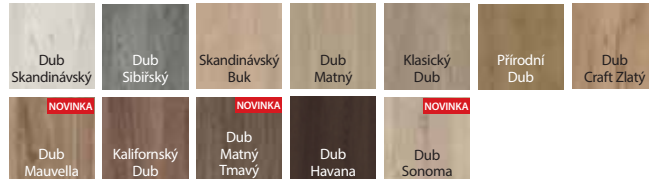

PREMIUM ●●●

BARVY

Fólie Lakovaná Premium ◆◆◆◆◆

* barva pouze u modelů ze skupiny C

Fólie Portadecor ◆◆◆◆◆

Fólie Portasynchro 3D ◆◆◆◆◆

Fólie Portaperfect 3D ◆◆◆◆◆

Portalamino ◆◆◆◆◆