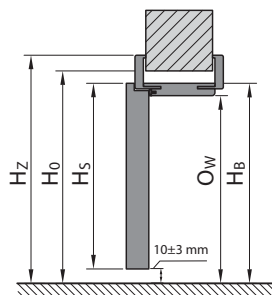

Montážní rozměry dveří

ZÁRUBEŇ MINIMAX

ZÁRUBEŇ PORTA SYSTEM

ZÁRUBEŇ PORTA SYSTEM ELEGANCE

ZÁRUBEŇ LEVEL

OCELOVÁ ZÁRUBEŇ

OCELOVÁ ZÁRUBEŇ BEZ POLODRÁŽKY

Montážní rozměry dveří