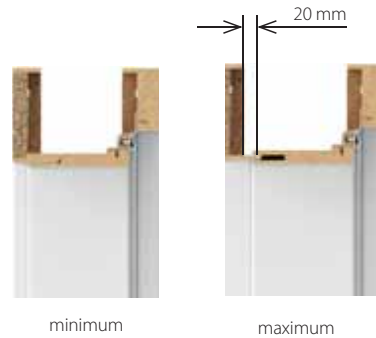

ROZSAH REGULACE ZÁRUBNĚ

minimum

maximum

BARVY

Vzorky barev viz str. 253 – 259.

Portadecor
Portasynchro 3D

Portaperfect 3D
Fólie Lakovaná Premium

Portalamino
Lakovaná fólie Matt*

CPL HQ 0,2 mm

CENY BEZ DPH | S DPH V CZK (věnujte pozornost příplatkům)

ROZSAH ŠÍŘKY STĚNY		Portadecor, Portasynchro 3D	Portalamino, Portaperfect 3D, CPL HQ sk. I	CPL HQ sk. II, Okl. Lakovaná fólie Premium, Fólie Lakovaná Matt
S	55 ÷ 75	5940 | 7187	6201 | 7503	6561 | 7939
A	75 ÷ 95			
B	95 ÷ 115	6075 | 7351	6345 | 7677	6705 | 8113
C	120 ÷ 140			
D	140 ÷ 160	6435 | 7786	6795 | 8222	7155 | 8658
E	160 ÷ 180			
F	180 ÷ 200	6885 | 8331	7245 | 8766	7605 | 9202
G	200 ÷ 220			
H	220 ÷ 240			
I	240 ÷ 260	7605 | 9202	7920 | 9583	8280 | 10019
J	260 ÷ 280			

TECHNICKÉ INFORMACE

KONSTRUKCE ZÁRUBNĚ

Zárubeň se skládá z:

- hlavní nosníky: horizontální a dva vertikální vyrobené z materiálů na bázi dřeva, svazovací pásky.
Zárubeň PORTA RENOVA je vyráběna a dodávána zákazníkovi ve formě sady prvků k montáži na místě.

PŘÍSLUŠENSTVÍ - V CENĚ ZÁRUBNĚ

- Dva nebo tři čepové závěsy standard

VELIKOST ZÁRUBNĚ, VIZ STR. 242, TABULKA 1

- Pro rozsahy šířky stěny ("5" + AJ) "60", "70", "80", "90", "100", "110".

NABÍDKA PORTA RENOVA ZAHRAJUJE:

- zárubeň PORTA RENOVA pro křídla od A do J + velikost "5" – 55÷75
- zárubeň tunel od A do J
- nosníky s perem (používány pro rozšíření zárubně Porta RENOVA) od A do J

POZNÁMKY

- PN-EN 14351-2:2018-2 (pouze pro dveřní sadu: zárubeň Renova a interiérové křídlo PORTA).
- Zárubeň by měla být instalována v místnostech s finálně dokončenými stěnami (např. tapety) a podlahou (např. parketami).
- Zárubeň lze objednat i v provedení "tunel" (tj. vyrobeno bez drážky a těsnění, závěsů a protiplechu zámku).
- Pro šířky "100" a "110" je nutný třetí závěs.
- K zárubni lze objednat rozšíření v podobě přídatných nosníků.
- Pro tuto zárubeň je nutné objednávat **křídla s hlubším zámkem 60 mm**, mužetepoužít **křídla se standardním zámkem**, za předpokladu, že použitá klika s rozetounebo štítem má šířku max 44 mm.
- **Při vyměřování otvoru pro zárubeň je nutné zohlednit všechny nepravidelnosti zakřivení staré zárubně i stěny.**
- **Z důvodu složité montáže se doporučuje využít služeb Autorizované Montážní Skupiny.**

* s výjimkou barvy Kašmír Matt