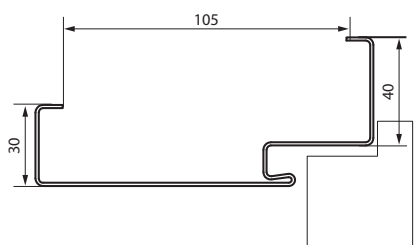

PRŮŘEZ ZÁRUBNĚ