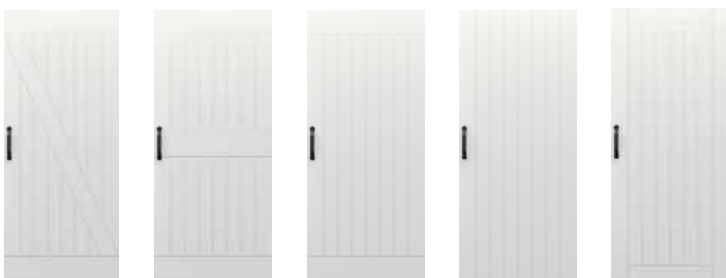

model 1

model 2

model 3

model 4

model 5

BARVY

Lak UV Premium ◆◆◆◆◆◇

Bílá

Lak UV Premium PLUS ◆◆◆◆◆◇

Bílá

CENY BEZ DPH | S DPH V CZK (věnujte pozornost příplatkům)

Systém BLACK	Lak UV Premium	Lak UV Premium Plus
Křídlo	8055 | 9747	9360 | 11326
Posuvný systém	5013 | 6066	

TECHNICKÉ INFORMACE

KONSTRUKCE KŘÍDLA

Výplň tvoří "voštinová" nebo dutinková dřevotřísková deska (možnost za příplatek).
Celý je pokryt HDF deskou.

PŘÍSLUŠENSTVÍ V CENĚ SADY

- Vedení 2000 mm

POZNÁMKY

- Norma PN EN 14351-2:2018-12.
- Sada je univerzální z hlediska směru a výsuvu křídla.
- Systém je určen k montáži v otvoru menším o rozměr oproti typickému.
  Podrobnosti viz Tabulka 6, str. 246.
- Není k dispozici s háčkovým zámkem.
- V případě dvoukřídlého systému je nutno objednat dva systémy, dvě křídla a spojovací svorku.
- Při použití distančních objímek lze křídlo posunout o 10 mm od stěny.
- Systém BLACK lze kombinovat s posuvnými křídly z jiných kolekcí PORTA:
- Systém BLACK typ LUNA lze objednat s libovolným posuvným křídlem.
- Systém BLACK typ REA pouze pro použití s rámovými a deskovými křídly s dřevotřískovou dutinkovou výplní.

PŘÍPLATKY

- výplň dutinková dřevotřísková deska	1062 | 1285
- madlo Black 1 jednostranné	378 | 457
- podélné madlo pro posuvné dveře	747 | 904
- spojovací svorka pro dvoukřídlá řešení	198 | 240
- sada dvou tichých dorazů	1449 | 1753
- sada pěti distančních objímek	774 | 937