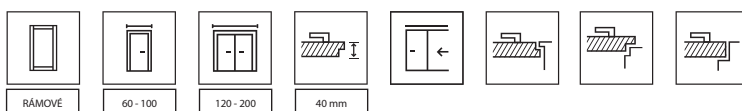

od 12 645 | **15 300**

cena křídla bez DPH | vč. DPH (Kč)

Natura GRANDE

PREMIUM ●●●

BARVY

Přírodní dýha Dub Satin

Přírodní dýha Select

Přírodní dýha

Specifikem přírodní dýhy je možnost výskytu rozdílů ve struktuře a zbarvení. Tyto rozdíly nemohou být důvodem k podání reklamace.

CENY BEZ DPH | S DPH V CZK (věnujte pozornost příplatkům)

MODELY	Dýha. Přírodní Select	Dýha. Přírodní Dub	Dýha. Přírodní Dub Satin
A	12645 | 15300	13095 | 15845	13635 | 16498
B, C, D	13455 | 16281	13905 | 16825	14445 | 17478

TECHNICKÉ INFORMACE

KONSTRUKCE KŘÍDLA

Konstrukce rámová-panelová. V závislosti na provedení se křídla skládají z vodorovného matného vrstveného skla o tloušťce 6 mm. Panely o tloušťce 6 mm, u modelu A.0 12 mm. Příprava pro zkrácení max. 60 mm. Pro variantu šířky „100“ jsou vyžadovány 3 závěsy.

PROVEDENÍ

Model A.1 se zrcadlem na jedné nebo dvou stranách. Při výběru křídla se zrcadlem na jedné straně je na druhé straně plochý panel. Možnost výměny skla za 6 mm čiré tvrzené sklo nebo u modelu A.1 za 6 mm rýhované sklo za příplatek.

PŘÍSLUŠENSTVÍ

- Polodrážkové dveře: tři čepové závěsy standard nebo PRIME
- Bezpolodrážkové a reverzní dveře: dva 3D panty
- Zámek: s běžným klíčem, s koupelnovým zámkem nebo upravený pro cylindrickou vložku
- Kulaté madlo (pro posuvné dveře)

ZÁRUBNĚ viz str. 198 – 216.

Doporučené polodrážkové zárubně:

- PORTA SYSTEM

Doporučené bezpolodrážkové zárubně:

- PORTA SYSTEM ELEGANCE
- PORTA SYSTEM ELEGANCE 90 stupňů

Doporučené zárubně s reverzní polodrážkou:

- PORTA SYSTEM s reverzní polodrážkou

POZNÁMKY