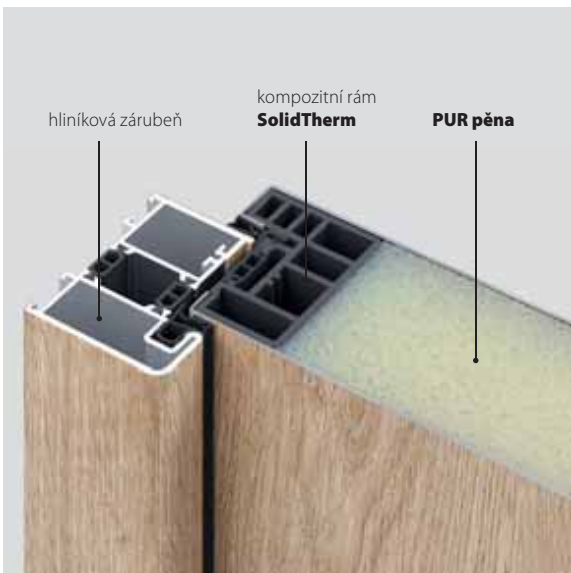

Přizpůsobte svým potřebám

POZNEJTE KONSTRUKCE, KTERÉ MAJÍ VLIV NA TERMOIZOLAČNÍ PARAMETRY

Životnost po desetiletí díky moderní kompozitní technologii Kompozit SolidTherm je speciálně navržená směs ABS a sklolaminátu. Na rozdíl od dřevěných konstrukcí neabsorbuje vlhkost, nedeformuje se a je odolná na teplotní výkyvy. Poskytuje vynikající tepelnou izolaci konstrukce a utěšňuje dveře po mnoho let.

Výplň všech křídel tvoří PUR pěna (polyuretanová), která kromě vysoké tepelné izolace pevně spojuje celou konstrukci.

OPTIMUM