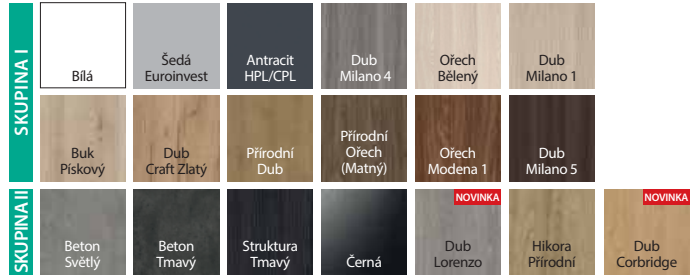

Laminát CPL HQ 0,2 ◆◆◆◆◆

CENY BEZ DPH | S DPH V CZK (věnujte pozornost příplatkům)

FIT	Portadecor, Portasynchro 3D	Portaperfect 3D, CPL HQ sk. I
G.0 - H.4	5715 | 6915	6615 | 8004
I.0 - I.1	5481 | 6632	6381 | 7721
PORTA STYL	Portadecor, Portasynchro 3D	Portaperfect 3D, CPL HQ sk. I
1, 2	5121 | 6196	6021 | 7285
3	5715 | 6915	6615 | 8004

TECHNICKÉ INFORMACE

KONSTRUKCE KŘÍDLA

Výplň "voštinová" nebo dřevotřísková deska zpevněná vnitřním rámem (volitelně za příplatek). Celek je obložen HDF deskou. Výplň z dřevotřískové desky standardně obsahuje přípravu ke zkrácení. Při volbě "zesílení pro samozavírač" a šířkách „100" a „110" je vyžadován 3. závěs.

PROVEDENÍ

Ve verzi CPL HQ jsou boky křídla pokryty ABS páskou. Matné tvrzené sklo nebo "chinchilla".

PŘÍSLUŠENSTVÍ

- Polodrážkové dveře: dva nebo tři čepové závěsy standard nebo PRIME (možnost za příplatek)
- Bezpolodrážkové dveře, s reverzním falcem: dva 3D závěsy
- Zámek: s běžným klíčem, s koupelnovým zámkem nebo upravený pro cylindrickou vložku
- Kulaté madlo (pro posuvné dveře)

ZÁRUBNĚ viz str. 198 – 216.

Doporučené polodrážkové zárubně:

- PORTA SYSTEM
- MINIMAX
- OCELOVÉ

Doporučené bezpolodrážkové zárubně:

- PORTA SYSTEM ELEGANCE
- PORTA SYSTEM ELEGANCE 90 stupňů
- LEVEL

POZNÁMKY

- Norma PN EN 14351-2:2018-12.
- U dvoukřídlých dveří je možná libovolná kombinace rozměrů křidel.
- Dvoukřídlé dveře nejsou k dispozici s magnetickým zámkem.
- Pasivní křídlo ve velikostech "60" až "100". Pasivní křídlo ve velikostech "30", "40", "50" (tzv. nadstavec), pouze v plné verzi.
- Dvojitá bezpolodrážková křídla jsou vybavena dvěma aktivními a pasivními křídly v rozměrech 60-100.

- Velikost „110" je dostupná pouze s dřevotřískovou výplní. Rozměry prosklení jako u velikosti "100" - platí pro PORTA STYL
- Mřížka, ventilační otvory 2 řady nejsou k dispozici pro model H - platí pro PORTA FIT
- Závěsy PRIME nebo 3D závěsy - přibalené k zárubni.

PŘÍPLATKY