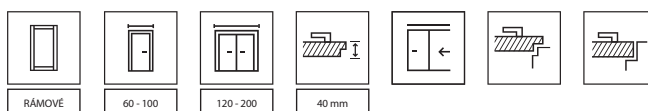

od 5 895 | **7 133**

cena křídla bez DPH | vč. DPH (Kč)

PORTA VERTE HOME, skupina B a D

BUDGET ●●○

BARVY

Fólie Lakovaná Premium ▼▼▼▼▼

Fólie Portadecor ▼▼▼▼▼

Fólie Portasynchro 3D ▼▼▼▼▼

Fólie Portaperfect 3D ▼▼▼▼▼

Portalamino ▼▼▼▼▼

CENY BEZ DPH | S DPH V CZK (věnujte pozornost příplatkům)

Modely	Portadecor, Portasynchro 3D	Fólie Lakovaná Premium, Portaperfect 3D, Portalamino
B.0-B.7	5 895 | 7 133	7 605 | 9 202
D.0 - D.7	5 895 | 7 133	7 425 | 8 984

TECHNICKÉ INFORMACE

KONSTRUKCE KŘÍDLA

V závislosti na provedení se křídla skládají z vodorovných rámců, mezi nimiž jsou panely nebo matná skla z tvrzeného skla o tloušťce 4 mm. Příprava ke zkrácení maximálně 30 mm. Pro šířku "100" je nutný třetí závěs.

PŘÍSLUŠENSTVÍ

- Zámek je k dispozici v následujících variantách: na běžný klíč, s WC zámekem, přizpůsobený pro patentní vložku nebo bez vyvrtání pro klíč
- Polodrážkové dveře: tři čepové závěsy standard nebo PRIME (možnost za příplatek)
- Bezpoldrážkové dveře: dva 3D panty
- Kulaté madlo (pro posuvné dveře)

ZÁRUBNĚ viz str. 198 – 216.

Doporučené polodrážkové zárubně:

- PORTA SYSTEM
- MINIMAX
- OCELOVÉ

Doporučené bezpoldrážkové zárubně:

- PORTA SYSTEM ELEGANCE
- PORTA SYSTEM ELEGANCE 90 stupňů
- LEVEL

POZNÁMKY

- Norma PN EN 14351-2:2018-12.
- U dvoukřídlových dveří je možná libovolná kombinace rozměrů křidel.
- Dvoukřídlové dveře nejsou k dispozici s magnetickým zámekem.
- Ve dvoukřídlových bezfalcových křídlech jsou dva křídla - aktivní a pasivní - ve velikostech 60-100.

- Šířka (tloušťka) lakovaných čar u modelu B.5 je 25 mm, jednostranný vzor.
- Průhledné lakované sklo není k dispozici u posuvných křidel.
- Závěsy PRIME nebo 3D závěsy - přibalené k zárubni.
- Spodní povrch svislých rámců je chráněn proti vlhkosti pomocí technologie TechnoPORTA AQUA STOP.

PŘÍPLATKY