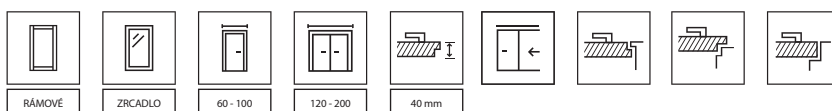

PŘÍPLATKY

- rozměr "100"	486 | 588
- ventilační výřez	351 | 425
- černé sklo 1 ks. - sk G	243 | 294
- drážkované sklo - model A.1	1800 | 2178
- průhledné sklo	bez příplatku
- zrcadlo na obou stranách	2889 | 3496
- zrcadlo na jedné straně	1449 | 1753
- černý zámek a černé čepové závěsy	198 | 240
- magnetický zámek s čelem z nerezové oceli	441 | 534
- černý magnetický zámek a černé čepové závěsy v polodrážkových dveřích.	585 | 708
- magnetický zámek černý nebo bílý na polodrážkových dveřích.	585 | 708
- zlatý magnetický zámek	765 | 926
- bezpolodrážkové křídla, třetí 3D závěs, stříbrná, bílá, černá (příplatek k ceně zárub.)	1017 | 1231
- bezpolodrážkové křídla třetí závěs 3D barva zlatá (příplatek k ceně zárub.)	1170 | 1416
- bezpolodrážkové křídla 3D závěs ve zlaté barvě (příplatek k ceně zárub.)	531 | 643
- reverzní polodrážka - příplatek k ceně křídla	1926 | 2330
- reverzní polodrážka - třetí závěs 3D, bílý, černý (příplatek k ceně zárubně)	2025 | 2450
- reverzní polodrážka - třetí 3D závěs, stříbrná barva (příplatek k ceně zárubně)	1737 | 2102
- reverzní polodrážka - třetí závěs 3D, barva zlatá (příplatek k ceně zárubně)	531 | 643
- reverzní polodrážka - třetí závěs 3D, barva zlatá (příplatek k ceně zárubně)	2115 | 2559
- posuvná křídla - podélné madlo	747 | 904
- posuvná křídla - hákový zámek s bočními madly	1611 | 1949
- klika s rozetou	(str. 222)

TOP
KOLEKCE