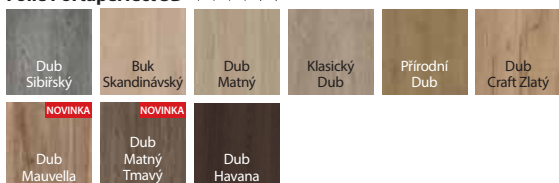

PORTA LOFT

PREMIUM ●●●

BARVY

Laminát CPL HQ 0,2

Lakovaná fólie Matt

Fólie Portaperfect 3D

Gladstone / Halifax

BARVY ZÁRUBNÍ