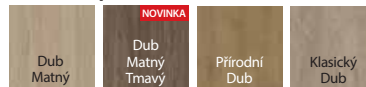

Fólie Portaperfect 3D ◆◆◆◆◆

Přírodní dýha ◆◆◆◆◆

Přírodní dýha Dub Satin ◆◆◆◆◆

**CENY BEZ DPH | S DPH V CZK (věnujte pozornost příplatkům)**

PORTA DUO	Portadecor	Portaperfect 3D, Portalamino	Dýha. Přírodní Dub	Dýha. Přírodní Dub Satin
4.0	10125 12251	11025 13340	12141 14691	12690 15355
4.A	11241 13602	12141 14691	13275 16063	13815 16716