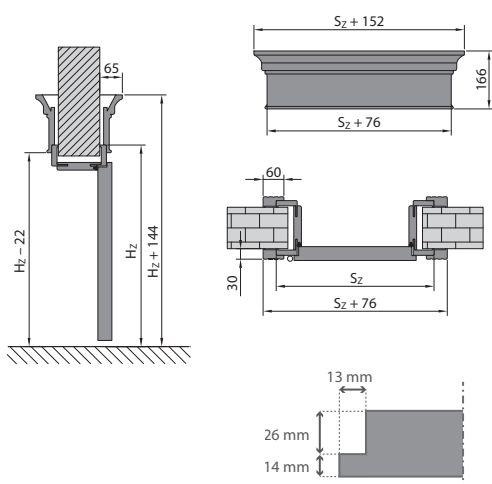

■ RETRO MODUL (SE ZÁRUBNÍ PORTA SYSTEM)