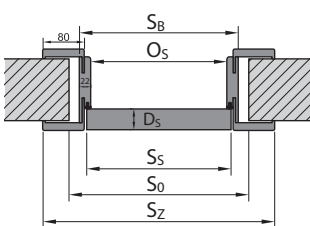

Montážní rozměry dveří

ZÁRUBEŇ MINIMAX

ZÁRUBEŇ PORTA SYSTEM

ZÁRUBEŇ PORTA SYSTEM ELEGANCE

ZÁRUBEŇ LEVEL

OCELOVÁ ZÁRUBEŇ

OCELOVÁ ZÁRUBEŇ BEZ POLODRÁŽKY

Montážní rozměry dveří