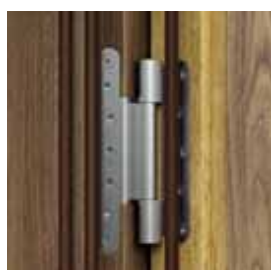

Podrobné výsledky testů jsou k dispozici u výrobce

zámek pro cylindrickou vložku

automatické těsnění prahů
(verze na zárubni PORTA SYSTEM)

objektové závěsy

automatické těsnění prahů
(verze na ocelovou zárubni a MDF)**CENY BEZ DPH | S DPH V CZK (věnujte pozornost příplatkům)**