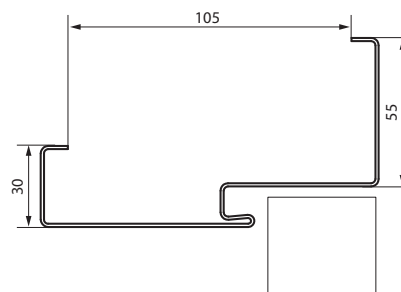

PRŮŘEZ ZÁRUBNĚ

BARVY Vzorčky barev viz str. 253 – 259.

Polyesterová barva Premium

SKUPINA I	Bílá MAT	Šedá MAT	Antracit struktura	SKUPINA II	Černá struktura	
	Antracit HPL/CPL	Běžová MAT	Hnědá MAT		SKUPINA III	Černá MAT