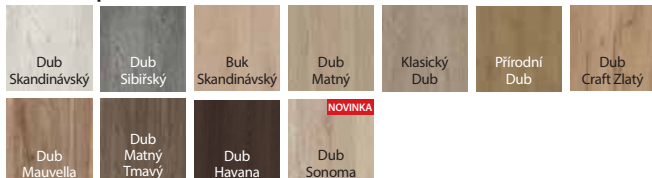

Fólie Portaperfect 3D ◆◆◆◆◆