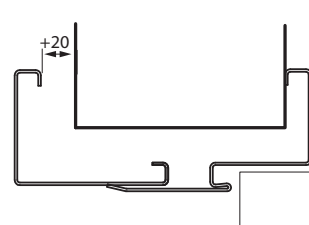

REGULACE ZÁRUBNĚ REGULOVANÁ OCELOVÁ BEZPOLODRÁŽKOVÁ