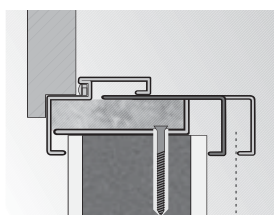

montáž bez dalších
kotevních prvků

zárubeň Rohová VELKÁ
montáž pomocí
hmoždinek

zárubeň Rohová VELKÁ
montáž na stěně
SDK

■ PŘÍKLADY MONTÁŽE - ZÁRUBEŇ REGULOVANÁ, REGULOVANÁ PS „NA HRANU“

tloušťka zdi rozsah
regulace