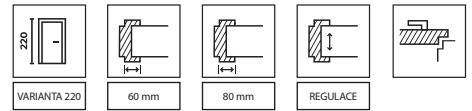

od 4 365 | **5 282**

cena zárubně bez dph | s dph (Kč)

PORTA SYSTEM, PORTA SYSTEM GK / GLASS

CENY BEZ DPH | S DPH V CZK (věnujte pozornost příplatkům)

Ceny zárubní PORTA SYSTEM, PORTA SYSTEM GK/GLASS*

ROZSAH ŠÍŘKY STĚNY		Portadecor, Portasynchro 3D	Portalamino, Portaperfect 3D, CPL HQ sk. I, Super Matt	Okl. Lakovaný Premium, Gladstone/Halifax, Lakovaná fólie Matt	Lak UV Premium Plus	Přírodní Dýha
A	75 ÷ 95	4365 | 5282	4635 | 5608	4950 | 5990	6975 | 8440	7731 | 9355
B	95 ÷ 115	4455 | 5391	4725 | 5717	5031 | 6088	7155 | 8658	7920 | 9583
C	120 ÷ 140					
D	140 ÷ 160	4815 | 5826	5175 | 6262	5490 | 6643	7605 | 9202	8415 | 10182
E	160 ÷ 180					
F	180 ÷ 200					
G	200 ÷ 220	5211 | 6305	5571 | 6741	5895 | 7133	8325 | 10073	9081 | 10988
H	220 ÷ 240					
I	240 ÷ 260					
J	260 ÷ 280	5895 | 7133	6255 | 7569	6570 | 7950	9171 | 11097	9945 | 12033
K	280 ÷ 300					
L	300 ÷ 320					
M	320 ÷ 340	6705 | 8113	7155 | 8658	7515 | 9093	10395 | 12578	11061 | 13384
N**	340 ÷ 360					

Cena zárubně pro dvoukřídle dveře +50 %

* Cena skleněné dveřní sady = cena skleněné výplně + cena zárubně PORTA System GK/GLASS + cena kování

** Řada N není k dispozici v laku UV Premium Plus a povrchové úpravě přírodní dýha

TECHNICKÉ INFORMACE

KONSTRUKCE ZÁRUBNĚ

Zárubeň se skládá z:

- hlavní nosníky: jeden vodorovný a dva svislé nosníky vyrobené z dřevěných materiálů a vybavené potřebným kovááním a příslušenstvím
- lišty (60, 80 mm).

Zárubeň PORTA SYSTEM je vyráběna a dodávána zákazníkovi ve formě sadu komponentů, které se montují na místě.

Zárubeň PORTA SYSTEM pro dveřní křídla v laku UV Premium Plus, potažená základní fólií a upravena lakem UV Premium Plus.

PŘÍSLUŠENSTVÍ - V CENĚ ZÁRUBNĚ

PORTA SYSTEM

Syntetické dýhy:

- Dva nebo tři standardní čepové závěsy nebo závěsy PRIME (možnost za příplatek)
- Gumové těsnění po obvodu zárubně

Přírodní dýhy:

- Tři standardní čepové závěsy nebo závěsy PRIME
- Gumové těsnění po obvodu zárubně

PORTA SYSTEM GK/GLASS

- Západka zámku (krátká)
- Gumové těsnění po obvodu zárubně
- Závěsy (kapsy) 2 kusy pro velikosti "60" ÷ "90", 3 kusy pro velikost "100"

POZOR! závěsy nejsou součástí zárubně.

VELIKOST ZÁRUBNĚ, VIZ STR. 242, TABULKA 1

PORTA SYSTEM

- Pro rozsahy šířky stěny (A-K), "60", "70", "80", "90", "100", "110", "120" ÷ "200" a jednokřídle, "60" ÷ "90" s rozšířením, "40" ¹.

PORTA SYSTEM GK/GLASS

- Pro rozsahy šířky stěny (AK) "60", "70", "80", "90"

POZNÁMKY