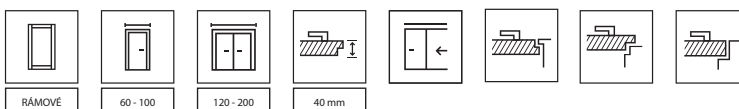

PŘÍPLATKY

- rozměr "100"	486 | 588
- vícevrstvá dřevěná konstrukce (svislý rám)	441 | 534
- ventilační otvory nebo podřez	351 | 425
- magnetický zámek s čelem z nerezové oceli	441 | 534
- magnetický zámek černý nebo bílý na polodrážkových dveřích.	585 | 708
- zlatý magnetický zámek	765 | 926
- bezpolodrážkové křídla, třetí 3D závěs, stříbrná, bílá, černá (příplatek k ceně zárub.)	1017 | 1231
- bezpolodrážkové křídla třetí závěs 3D barva zlatá (příplatek k ceně zárub.)	1170 | 1416
- bezpolodrážkové křídla 3D závěsy ve zlaté barvě (příplatek k ceně zárub.)	531 | 643
- reverzní polodrážka - příplatek k ceně křídla	1926 | 2330
- reverzní polodrážka - třetí závěs 3D, bílý, černý (příplatek k ceně zárubně)	2025 | 2450
- reverzní polodrážka - třetí 3D závěs, stříbrná barva (příplatek k ceně zárubně)	1737 | 2102
- reverzní polodrážka - závěsy 3D, barva zlatá (příplatek k ceně zárubně)	531 | 643
- reverzní polodrážka - třetí závěs 3D, barva zlatá (příplatek k ceně zárubně)	2115 | 2559
- posuvná křídla - podélné madlo	747 | 904
- posuvná křídla - hákový zámek s bočními madly	1611 | 1949
- klika s rozetou	(str. 222)