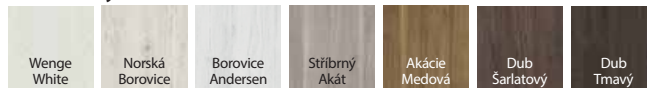

Fólie Portasynchro 3D