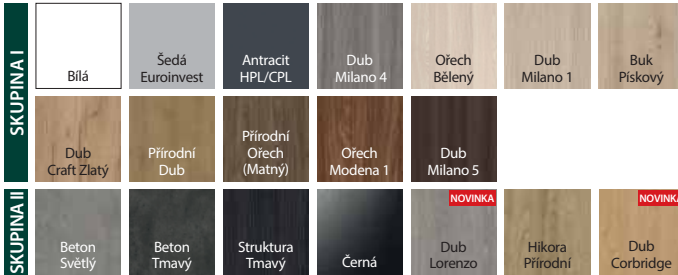

od 13 581 | **16 433**

cena dveří bez dph | vč. DPH (Kč)

4 mechanická třída

BARVY

Laminát CPL HQ 0,2

Laminát CPL 0,7

Přírodní dýha Select

Přírodní dýha