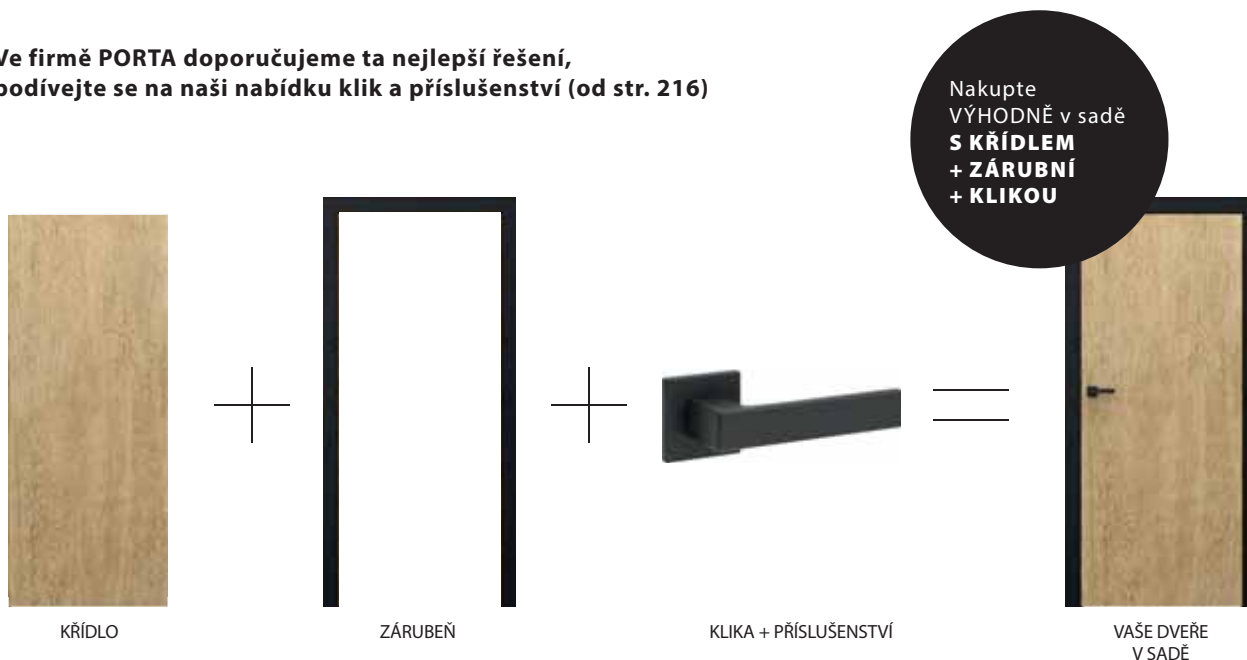

Zárubeň

Bezpolodrážkové

Polodrážkové

Reverzní polodrážka

Krycí lišty
Dostupné v rozměrech
60 mm, 80 mm

Projekt BIS, Projekt
Premium

Možnost regulace
zárubně

Pevná

Křídlo

**Dostupné rozměry
jednokřídlé:**
min. „60“, max. „110“

**Dostupné rozměry
dvoukřídlé:**
min. „90“, max. „220“

**Vyšší výška
křídla „220“**

Tloušťka křídla

Posuvné křídlo

**Univerzální dveře
pravé – levé**

Pokyny před nákupem

KUPOJTE V SADĚ

Nakupte výhodně v sadě

Ve firmě PORTA doporučujeme ta nejlepší řešení, podívejte se na naši nabídku klik a příslušenství (od str. 216)

PŘED NÁKUPEM DVEŘÍ JE NUTNÉ SE ROZHODNOUT, JAKÝM SMĚREM SE BUDOU OTEVÍRAT