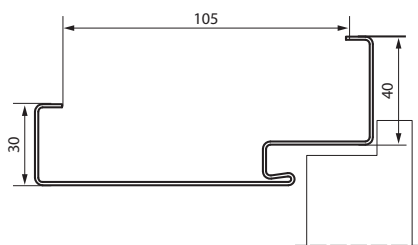

PRŮŘEZ OCELOVÉ ZÁRUBNĚ ROHOVÁ VELKÁ