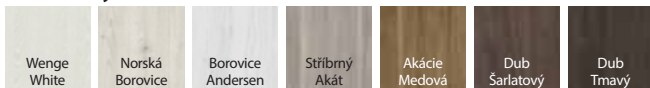

PORTA KONCEPT, skupina H a K

PREMIUM ●●●

BARVY

Fólie Lakovaná Premium ▼▼▼▼▼

Fólie Portadecor ▼▼▼▼▼

Fólie Portasynchro 3D ▼▼▼▼▼

Fólie Portaperfect 3D ▼▼▼▼▼

Portalamino ▼▼▼▼▼