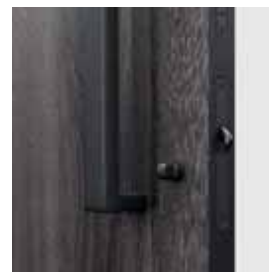

WC rozeta s dodatečným zámkem

TIP!

Navrženo v sadě
s ocelovou zárubní PORTA SYSTEM ELEGANCE
a klikou MAXIMA nebo madlem CARBON