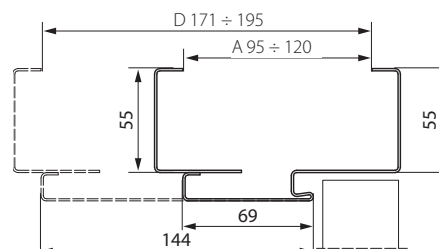

ROZSAHY ZÁRUBNĚ