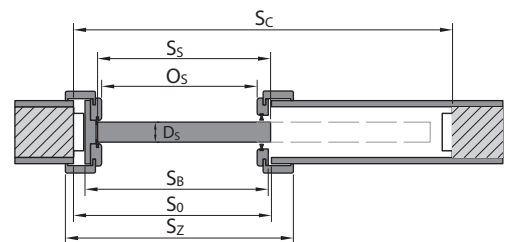

PORTA HIDE

ZÁRUBEŇ PORTA SYSTEM REVERZNÍ

POSUVNÝ SYSTÉM PORTA

POSUVNÝ SYSTÉM KOMPAKT

POSUVNÝ SYSTÉM BEZOBLOŽKOVÝ

LEGENDA K ROZMĚRŮM

S_s celková šířka dveřního křídla (včetně polodrážek)

H_s celková výška dveřního křídla (včetně polodrážky)