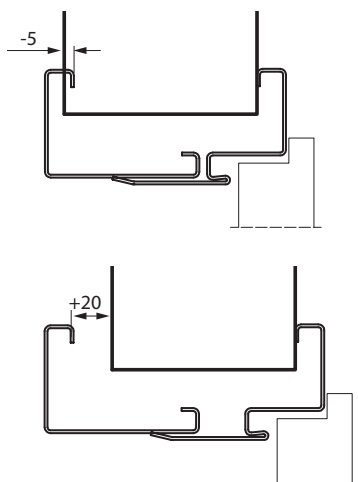

REGULACE ZÁRUBNĚ