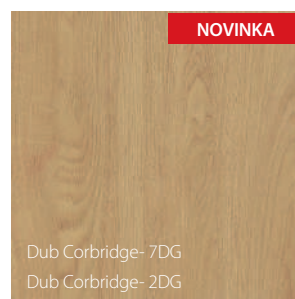

Laminát CPL HQ 0,2

Laminát HPL a CPL 0,7

Lamináty se vyznačují vysokou odolností proti nárazům, oděru a poškrábání. Díky potisku se strukturou mají výrobky s tímto povrchem dodatečný haptický efekt. Laminát CPL HQ 0,2 lze použít na křídla a zárubně, laminát HPL a CPL HQ 0,7 lze použít pouze na křídla dveří z důvodu jeho vysoké tvrdosti. Lamináty se skládají z dekorativní vrstvy napuštěné pryskyřicí a z podkladové vrstvy, která zajišťuje pružnost.

SKUPINA I

SKUPINA II