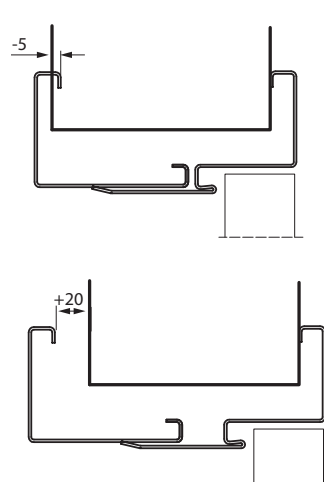

REGULACE ZÁRUBNĚ REGULOVANÁ OCELOVÁ BEZPOLODRÁŽKOVÁ