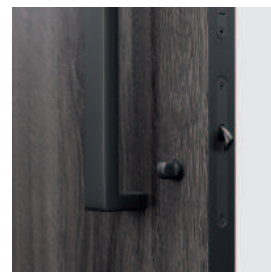

ODOLNÁ
HRANA

OCELOVÁ ZÁRUBEŇ
BEZ SPOJOVACÍCH LÍNIÍ

model O.1

model O.7

madlo CARBON

WC rozeta s dodatečným zámkem

TIP!

Navrženo v sadě
s ocelovou zárubní PORTA SYSTEM ELEGANCE
a klikou MAXIMA nebo madlem CARBON