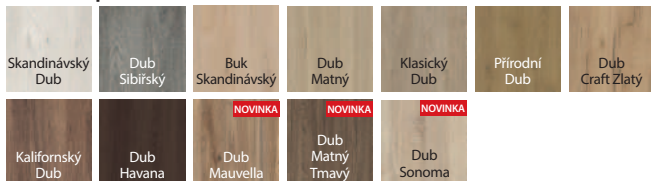

Fólie Portaperfect 3D ◆◆◆◆◆