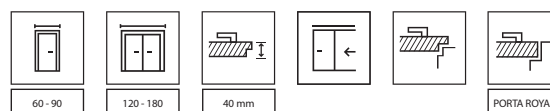

od 4680 | **5663**

cena křídla bez DPH | vč. DPH (Kč)

PORTA ROYAL PREMIUM, LONDÝN, WIEDEŇ

BUDGET ●○○

BARVY PORTA ROYAL, LONDÝN

Lak Premium ◆◆◆◆◆

Povrchová úprava dostupná v kolekcích LONDON a ROYAL - hladký podklad

Bílá

BARVY LONDÝN, WIEDEŇ

Lak Standard ◆◆◆◆◆

Povrchová úprava dostupná v kolekcích LONDON a WIEDEŇ - kresba dřeva

Bílý

NOVINKA

CENY BEZ DPH | S DPH V CZK (věnujte pozornost příplatkům)

ROYAL	Lak Premium
A, P	7371 | 8919

NOVINKA

LONDÝN	Prémiový lak
P	7371 | 8919
O	8766 | 10607
B	9702 | 11739
C	10242 | 12393

LONDÝN, WIEDEŇ	Lak Standard
P	4680 | 5663
O	6075 | 7351
B	7011 | 8483
C	7551 | 9137

TECHNICKÉ INFORMACE

KONSTRUKCE KŘÍDLA

Stabilizační výplň nebo masivní dřevotřísková deska (PORTA ROYAL - možnost za příplatek) oboustranně obložená lisovanou HDF deskou. U možnosti "zesílení pro samozavírač" je vyžadován 3. závěs.

PŘÍSLUŠENSTVÍ

- Bezpolodrážkové dveře (PORTA ROYAL, LONDÝN, VIEW): dva nebo tři čepové závěsy standardně nebo PRIME
- Bezpolodrážkové dveře (PORTA ROYAL): dva 3D závěsy
- Zámek: s běžným klíčem, s koupelnovým zámkem nebo upravený pro patentní vložku
- Vzor skla: „chinchilla“ (LONDÝN, WIEDEŇ)
- Kulaté madlo (pro posuvné dveře)

ZÁRUBNĚ

Doporučené polodrážkové zárubně:

- PORTA SYSTEM ve fólii Portadecor nebo lakované dýze Premium (PORTA ROYAL, LONDÝN) str. 190
- MINIMAX v dýze Portadecor nebo lakované dýze Premium (PORTA ROYAL, LONDÝN) str. 188
- OCELOVÉ str. 200-205

Doporučené bezpolodrážkové zárubně (PORTA ROYAL):

- PORTA SYSTEM ELEGANCE v Lakované dýze Premium str. 192
- PORTA SYSTEM ELEGANCE 90 stupňů v Lakované dýze Premium str. 192
- LEVEL v lakované dýze Premium str. 196

POZNÁMKY