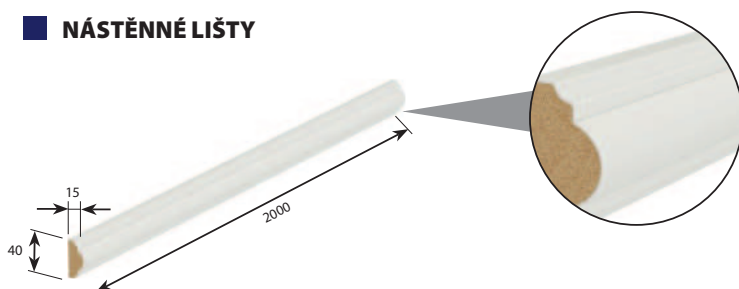

NÁSTĚNNÉ LIŠTY

MODELY	Nelakované, Portadecor barva Fjord
4 ks.	1 116 | 1 350