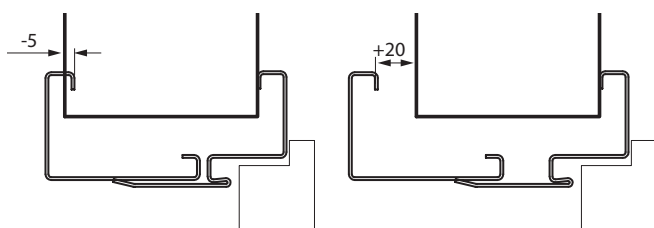

REGULACE REGULOVANÉ ZÁRUBNĚ