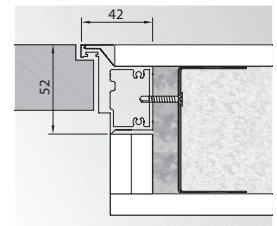

Reverzní polodrážka
(otevírané dovnitř)