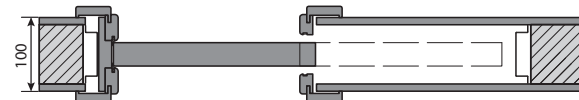

POZOR! Záruběň KOMPAKT System od PORTA je navržena pro pouzdra PORTA a pouzdra předních evropských výrobců. Přesto před přistoupením k montáži záruběně KOMPAKT na ocelových pouzdrech od jiných výrobců doporučujeme zkontrolovat rozměry S_y/H_y .

TECHNICKÉ INFORMACE

KONSTRUKCE SYSTÉMU KOMPAKT

Systém pro stěnu 125 mm se skládá z ocelové kasety z pozinkované oceli s kompletním posuvným systémem, což je konstrukce uvnitř stěny a tunel z dřevotřísky a MDF.

PŘÍSLUŠENSTVÍ V CENĚ SADY

- Konstrukční kazeta určená pro stěny o tloušťce 125 mm
- Kolejnice s pojezdovými vozíky a vodícím trnem upevněným v podlaže
- Západka hákového zámku (možnost za příplatek za dveřní křídlo)
- Kartáčové protiprachové těsnění, vtačené (tunely určené pro zeď o tloušťce 125 a 150 mm)
- Tunel určený pro zeď o tloušťce 125 mm

ZÁRUBĚŇ

- Záruběň vyrobená ve verzi „tunel“ jsou ve verzích určených pro stěny o tloušťce 100, 125 a 150 mm.

- Záruběň vyrobená ve verzi „tunel“ určená pro zeď o tloušťce 125 mm je kompatibilní se stavebním pouzdem PORTA.
- Všechny výše uvedené tunely jsou kompatibilní se stavebními pouzdry předních evropských výrobců (zkontrolujte rozměry S_y/H_y).
- KOMPAKT, rozměry viz Tabulka 8, str. 230.

POZNÁMKY

- Systém připravený pro sádkartonové stěny o tloušťce 125 mm.
- Existuje možnost objednání dalších symetrických a nesymetrických rozšíření tunelů (objednávka v rámci kontraktu).
- 100 mm tunel k dispozici s bezrámovými křídly.

PŘÍPLATKY

lam. CPL 0,2 mm - SKUPINA II
systém synchronizace zavírání - dvoukřídlé dveře

486 | 588
1575 | 1906