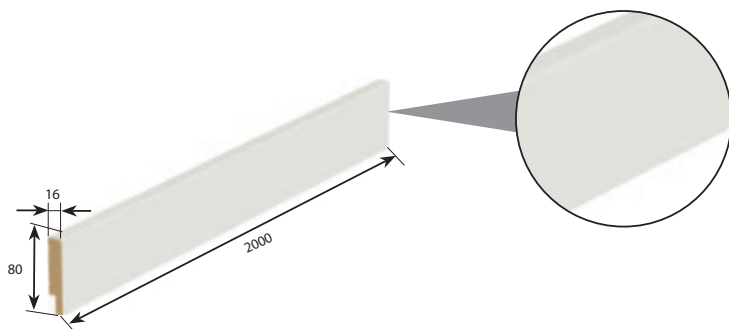

SOKLOVÉ LIŠTY

MODELY	Lak UV Premium Plus, Portaperfect 3D, CPL HQ, Portadecor color Fiord, Okl. Lakovaný Matt	Nelakované, barva Portadecor Bílá
1 ks	630 | 762	585 | 708
5 ks	2 169 | 2 624	1 782 | 2 156

BARVY

Portadecor: Bílá, Fiord,
Nelakovaná (povrch pro svépomocné malování)
Premium Plus UV lak: Bílá a šedá
Portaperfekt: Přírodní Dub, Matný Dub
CPL HQ: Černý Dub Craft Zlatý.