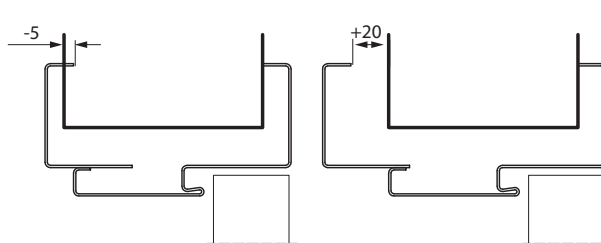

REGULACE ZÁRUBNĚ

BARVY Vzorky barev viz str. 236 – 241.

Polyesterová barva Premium ♥♥♥♥♥◇◇

SKUPINA I	Bílá MATNÁ	Šedý MAT	Antracitová struktura	SKUPINA II	Černá struktura	
	Antracit HPL/CPL	Béžová MAT	Hnědá MAT		SKUPINA III	Černá MAT