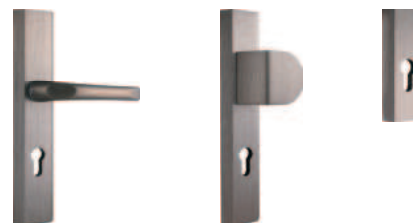

■ PORTA OPAL (EVROPSKÁ TŘÍDA II) tloušťka štítu z boku: vnější 12 mm, vnitřní 8 mm

Klika (72)	se standardním madlem	s rukojetí „koule“	štítek pro horní zámek
inox, titan	1260 | 1525	1485 | 1797	585 | 708

inox

titan