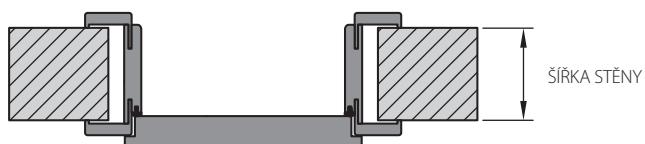

PRŮŘEZ / POHLED SHORA