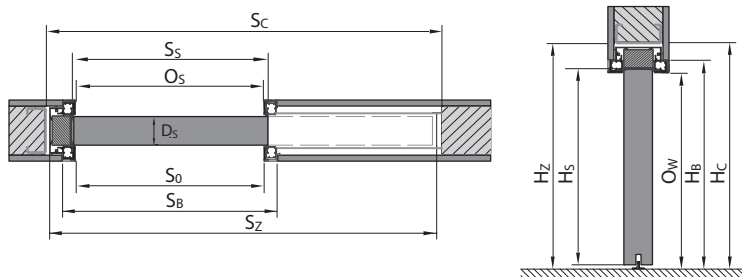

PORTA HIDE

ZÁRUBEŇ PORTA SYSTEM REVERZNÍ

POSUVNÝ SYSTÉM PORTA

POSUVNÝ SYSTÉM KOMPAKT

POSUVNÝ SYSTÉM BEZOBLOŽKOVÝ

LEGENDA K ROZMĚRŮM

S_s celková šířka dveřního křídla (včetně polodrážek)

H_s celková výška dveřního křídla (včetně polodrážky)