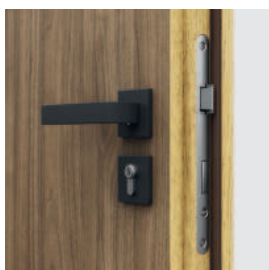

zámek pro cylindrickou vložku