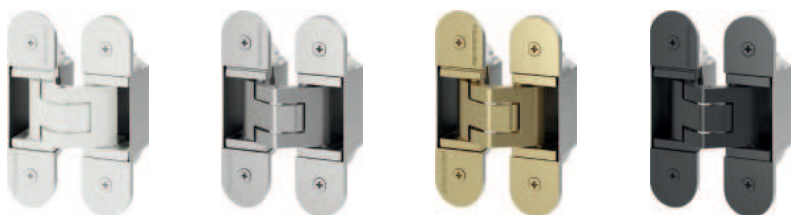

Doplňkové příslušenství

ZÁMKY

Magnetický zámek a protiplech z nerezové oceli, černý, bílý a zlatý

Zámek PRIME se stříbrnou nebo zlatou čelní deskou

Zámek z čelem v černé barvě

ZÁVĚSY

Prodej 3D závěsů po kusech - část křídla a zárubně