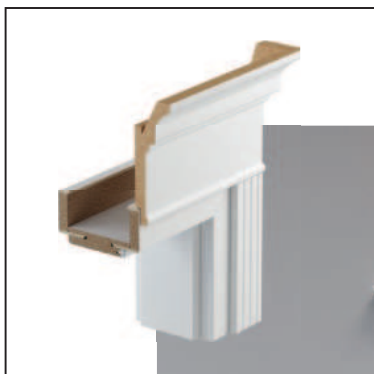

TIP!

Každé dveře lze přizpůsobit svým požadavkům a svému stylu

MODUL RETRO

stylizovaná korunka a ozdobná lišta pro připevnění k zárubni

NÁSTĚNNÁ LIŠTA

dekorativní nástěnné lišty pro malování / DoItYourself