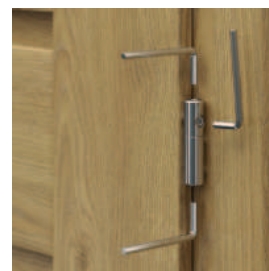

regulace nastavitelných 3D
čepových závěsů