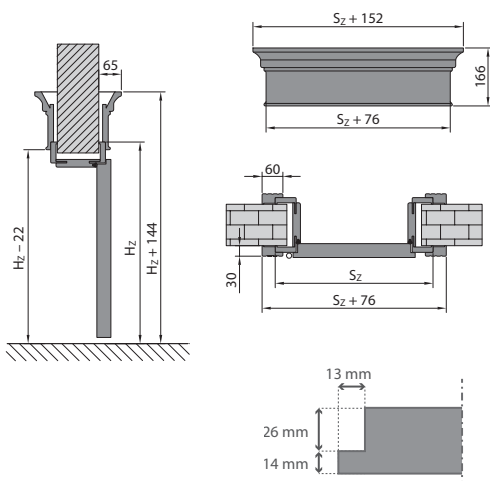

■ RETRO MODUL (SE ZÁRUBNÍ PORTA SYSTEM)