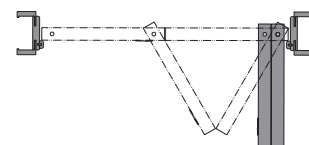

OTEVÍRÁNÍ DVEŘÍ* (pohled shora)

Pravé dveře

KŘÍDLO BEZ PROSKLENÍ

kompletní sada obsahuje:

- vodící systém (v ceně zárubně)
- dvouprvkové křídlo
- zárubeň PORTA SYSTEM (upravená)

BARVY

Vzorky barev viz str. 236 – 241.

Standardní lak
Portadecor
Portasynchro

Portaperfect 3D

Fólie Lakovaná Matt

CPL HQ 0,2 mm

CENY BEZ DPH | S DPH V CZK (věnujte pozornost příplatkům)

BETA	Lak Standard, Portadecor, Portasynchro 3D	Portaperfect 3D, CPL HQ gr. I, Fólie. Lakovaný Matt
Křídlo	8955 | 10836	9855 | 11925

K ceně kompletní sady je třeba připočítat cenu zárubně PORTA SYSTEM pro jednokřídlové dveře v příslušném rozsahu regulace, viz strana 190.

PŘÍPLATKY

kolejnicový systém BETA v ceně zárubně	bez příplatku
výplň dutinková dřevotřísková deska	1062 | 1285
křídlo: lam. CPL 0,2 mm - SKUPINA II	486 | 588
zárubeň: lam. CPL 0,2 mm - SKUPINA II	486 | 588
ventilační otvory, ventilační podřez	351 | 425

*POZNÁMKA: Specifika kování způsobuje při úplném otevření křídel zúžení průchodu (přibližně o 10 cm).

TECHNICKÉ INFORMACE

KONSTRUKCE KŘÍDLA

Výplň křídla tvoří stabilizační vložka „voština“ nebo dřevotřísková deska vyztužená vnitřním překližkovým rámem (volitelně za příplatek). BETA jsou dvoudílné symetricky dělené dveře bez zámku.

PŘÍSLUŠENSTVÍ

- Vodicí mechanismus
- Těsnění
- Tri stříbrné skryté závěsy
- Kulaté madlo

ZÁRUBNĚ

- Modifikovaná zárubeň PORTA SYSTEM, rozsah šířekod B do K str. 190

POZNÁMKY

- Národní technické posouzení ITB-KOT-2017/0184 2. vydání.
- Rozměry viz Tabulka 1, str. 226.