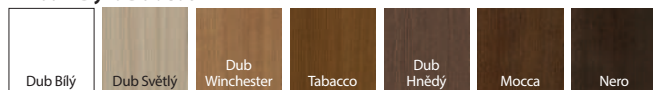

Přírodní Dýha Dub Satin

POZOR! Přírodní dýhy (s výj. Dýha. Přírodní. Jasan a Ořech) dostupné ve svislém nebo vodorovném uspořádání (týká se křídla).

TECHNICKÉ INFORMACE

PŘÍSLUŠENSTVÍ

- Dva zesílené závěsy, tři závěsy pro MDF (EI 30)
- Zámek s nejvyšší třídou použití 3 podle PN-EN 12209
- Dvě prahové těsnění, automatické
- Gumové těsnění v polodrážce křídla a zárubni
- Tepelně izolační těsnění - křídlo v provedení EI 30

ZÁRUBNĚ

- Zesílená regulovaná zárubeň PORTA SYSTEM s rozsahem tloušťkou stěny od 120 mm do 300 mm. Nosníky zárubně jsou vyrobeny z překližky. prezentovaná cena dveří zahrnuje zárubeň v šířkovém rozsahu "C".
- Ocelová rohová zárubeň o šířce profilu 120 mm. Vyrobeno z ocelového plechu o tloušťce 1,5 mm. Standardně obsahuje zpevnění pro zavírač dveří.
- Zárubeň pevná MDF 100 mm Rw 42 dB vybavená otvory na závěsy nastavitelné ve třech rovinách. Zárubeň lze vyrobit v nastavitelné verzi šířky stěny (od šířky 160 mm) - na kontrakt.
- Zárubeň PROJEKT BIS, PROJEKT Premium (str. 206).

POZNÁMKY

- Národní technické posouzení ITB-KOT-2017/0096 2. vydání.
- Národní osvědčení o stálosti vlastností č. 020-UWB-2985/W (neplatí pro dveře 42 dB na zárubni PS).
- Třída zvukové izolace Rw=42 dB (rozsah 42÷46 dB).
- Za účelem dodržení stavebních předpisů musí být u dveří s protipožární a/nebo kouřovou izolací použit zavírač dveří.
- Křídlo je přizpůsobeno pro montáž samozavírače.
- Hrana křídla: rám z exotického dřeva nebo Dubu, bezbarvě lakovaný nebo mořený.
- Požární dveře musí být vybaveny štítem s klikou s ocelovým jádrem.
- V případě použití jiného kování, než které navrhuje firma PORTA, je třeba dodržet pokyny uvedené v záručním listu.
- Dveře jsou vybaveny zámkem se západkou 9x9 mm. Při výběru doporučených klik ze sortimentu PORTA je nutné zakoupit kovovou redukci zámku 9/8.
- **Spodní hrana je chráněna před vlhkostí díky technologii TechnoPORTA AQUA STOP v produktech s povrchem CPL HQ a Gladstone/Halifax.**

PŘÍPLATKY