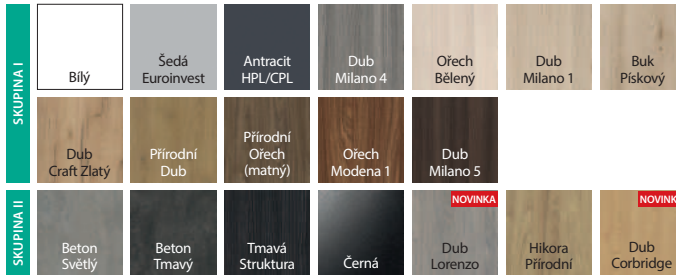

Fólie Portadecor

Fólie Portasynchro 3D

Fólie Portaperfect 3D

Laminát CPL HQ 0,2

Portalamino

Lakovaná fólie Matt

CENY BEZ DPH | S DPH V CZK (věnujte pozornost příplatkům)

MODELÝ	Portadecor, Portasynchro 3D	Portaperfect 3D, CPL HQ skup. I, Portalamino, Matný lakovaný laminát
A.1 – L.1	6561 7939	7461 9028