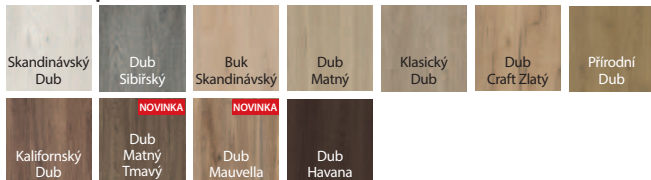

Fólie Portaperfect 3D