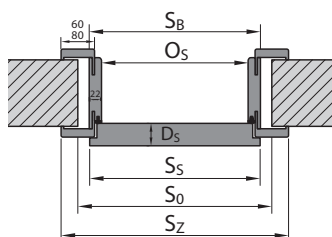

Montážní rozměry dveří

ZÁRUBEŇ MINIMAX

ZÁRUBEŇ PORTA SYSTEM

ZÁRUBEŇ PORTA SYSTEM ELEGANCE

ZÁRUBEŇ LEVEL

OCELOVÁ ZÁRUBEŇ

OCELOVÁ ZÁRUBEŇ BEZ POLODRÁŽKY

Montážní rozměry dveří