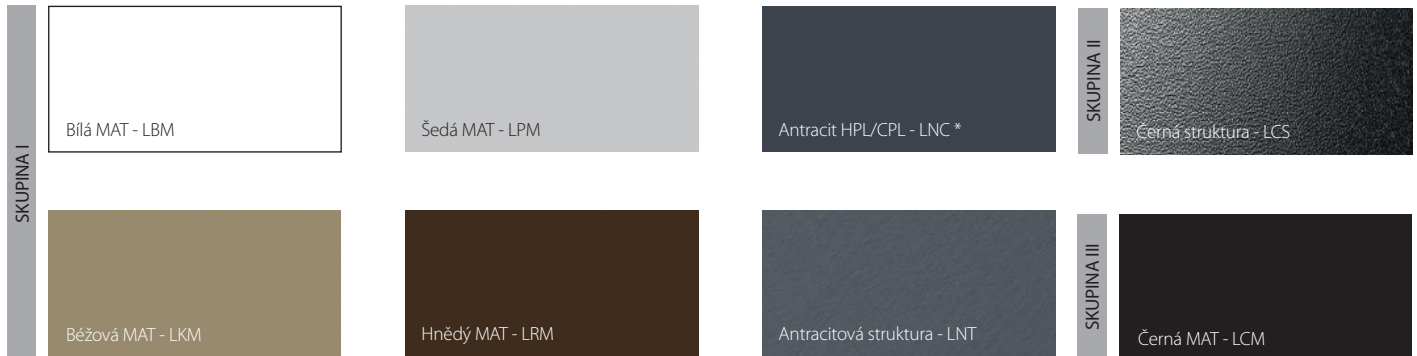

Vzorky barev

Polyesterová farba Premium ◆◆◆◆◆◇◇

Složení barvy tvoří pryskyřice nebo směs pryskyřic ve správném poměru, pigmenty a plniva a přísady. Po lakování se prvky zahřejí a v důsledku toho se prášková barva roztaví a vytvoří odolný povrch.

Barva Bílá (LBM) srovnatelná s RAL 9003
Barva Šedá (LPM) srovnatelná s RAL 7047
Barva Hnědá (LRM) srovnatelná s RAL 8028
Barva Běžová (LKM) srovnatelná s RAL 1019

Barva Černá (LCM) srovnatelná s RAL 9017
Barevná struktura antracit (LNT) srovnatelná s RAL 7024

* označení HPL/CPL bylo zavedeno z důvodu speciální antracitové dýže HPL/CPL

Povlakaný plech ◆◆◆◆◆◇◇

Pozinkovaná ocel s organickým povlakem na bázi polyesterových pryskyřic. Velmi oblíbené řešení, estetické a odolné.