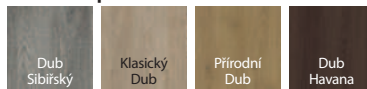

BARVY DEKORATIVNÍCH LIŠŤ

Fólie Portaperfect 3D ♥♥♥♥♥

Kartáčovaný hliník

CENY BEZ DPH | S DPH V CZK (věnujte pozornost příplatkům)

MODEL	Portadecor, Portasynchro 3D	Portaperfect 3D
J.0 - J.6	5895 | 7133	6840 | 8276

TECHNICKÉ INFORMACE

KONSTRUKCE KŘÍDLA

V závislosti na provedení se křídla skládají z vodorovných rámu, mezi nimiž jsou panely nebo matná skla z tvrzeného skla o tloušťce 4 mm. Příprava ke zkrácení maximálně 30 mm. Při šířce "100" je nutný třetí závěs.

PROVEDENÍ

U křídla v bílém laminátu je možné zvolit dekorativní lišty v laminátu Portaperfect nebo v laminátu z kartáčovaného hliníku (volitelně za příplatek).

PŘÍSLUŠENSTVÍ

- Zámek je k dispozici v následujících variantách: na běžný klíč, s WC zámek, přizpůsobený pro patentní vložku nebo bez vyvrtání pro klíč
- Bezpolodrážkové dveře: tři čepové závěsy, standardní nebo PRIME (možnost za příplatek)
- Bezpolodrážkové dveře: dva 3D panty
- Kulaté madlo (pro posuvné dveře)

ZÁRUBNĚ

Doporučené polodrážkové zárubně:

- PORTA SYSTEM str. 190
- MINIMAX str. 188
- OCELOVÉ str. 200-205

Doporučené bezpolodrážkové zárubně:

- PORTA SYSTEM ELEGANCE str. 192
- PORTA SYSTEM ELEGANCE 90 stupňů str. 192
- LEVEL str. 196

POZNÁMKY

- Norma PN EN 14351-2:2018-12.
- U dvoukřídlých dveří je možná libovolná kombinace rozměrů křidel.
- Dvoukřídlé dveře nejsou k dispozici s magnetickým zámekem.
- Ve dvoukřídlých bezfalcových křídlech jsou dva křídla - aktivní a pasivní - ve velikostech 60-100.
- Závěsy PRIME nebo 3D závěsy - přibalené k zárubni.
- Spodní povrch svislých rámu je chráněn proti vlhkosti pomocí technologie TechnoPORTA AQUA STOP.

PŘÍPLATKY

velikost "100"	486 | 588
ventilační otvory nebo podřez	351 | 425
černé sklo 1 ks.	243 | 294
dekorativní lišta lam. kartáčovaný hliník - křídlo. Bílá	387 | 468
ozdobná lišta v lam. Portaperfect - křídlo. Bílá	198 | 240
závěsy PRIME (pro vyhrazené zárubně)	198 | 240
zámek PRIME s lesklým čelem (stříbrný nebo zlatý)	99 | 120
černý zámek a černé čepové závěsy	198 | 240
magnetický zámek s čelem z nerezové oceli	441 | 534
černý magnetický zámek a černé čepové panty v polodrážkových dveřích.	585 | 708
magnetický zámek černý nebo bílý na polodrážkových dveřích.	585 | 708
zlatý magnetický zámek	765 | 926
bezpolodrážkové křídla, třetí 3D pant, stříbrná, bílá, černá (příplatek k ceně zárub.)	1017 | 1231
bezpolodrážkové křídla třetí závěs 3D barva zlatá (příplatek k ceně zárub.)	1170 | 1416
bezpolodrážkové křídla 3D závěsy ve zlaté barvě (příplatek k ceně zárub.)	531 | 643
posuvná křídla - podélné madlo	747 | 904
posuvná křídla - hákový zámek s bočními madly	1611 | 1949
klika s rozetou	(str. 213)