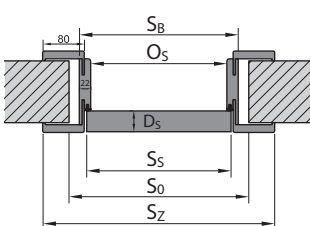

Montážní rozměry dveří

ZÁRUBEŇ MINIMAX

ZÁRUBEŇ PORTA SYSTEM

ZÁRUBEŇ PORTA SYSTEM ELEGANCE

ZÁRUBEŇ LEVEL

OCELOVÁ ZÁRUBEŇ

OCELOVÁ ZÁRUBEŇ BEZ POLODRÁŽKY

Montážní rozměry dveří