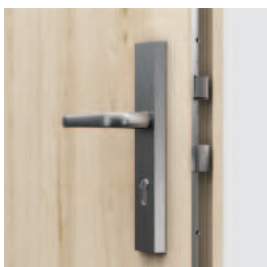

3 - čepový zámek - AGAT

bezpečnostní trny – AGAT, OPAL

čtyřbodový lištový zámek – OPAL

nastavitelná západka zámku v ocelovém rámu (možnost výběru)

DVEŘE AGAT

Výztužné dveře AGAT jsou vybaveny jedním nebo dvěma čepovými zámky a mají třídu akustické izolace $R_w = 32$ dB (32–36 dB).