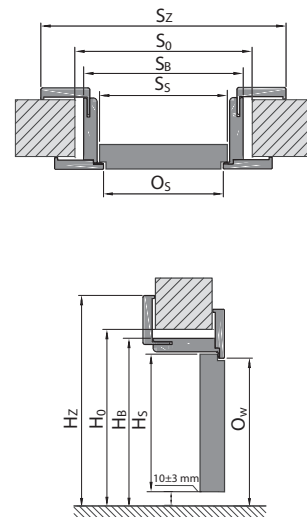

ZÁRUBEŇ PORTA SYSTEM REVERZNÍ