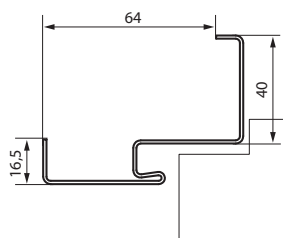

PRŮŘEZ ZÁRUBNĚ