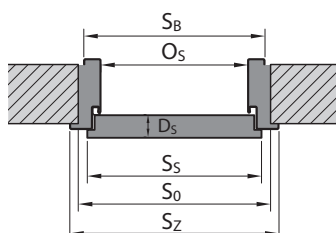

Montážní rozměry dveří

ZÁRUBEŇ MINIMAX

ZÁRUBEŇ PORTA SYSTEM

ZÁRUBEŇ PORTA SYSTEM ELEGANCE

ZÁRUBEŇ LEVEL

OCELOVÁ ZÁRUBEŇ

OCELOVÁ ZÁRUBEŇ BEZ POLODRÁŽKY

Montážní rozměry dveří