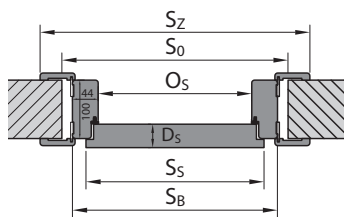

Montážní rozměry dveří

ZÁRUBEŇ MINIMAX

ZÁRUBEŇ PORTA SYSTEM

ZÁRUBEŇ PORTA SYSTEM ELEGANCE

ZÁRUBEŇ LEVEL

OCELOVÁ ZÁRUBEŇ

OCELOVÁ ZÁRUBEŇ BEZ POLODRÁŽKY

Montážní rozměry dveří