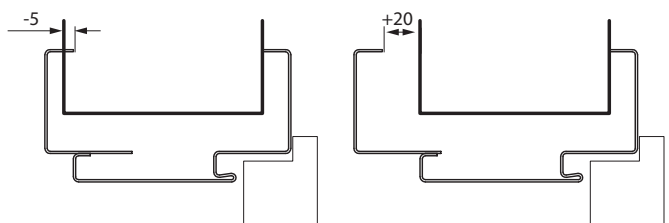

REGULACE ZÁRUBNĚ