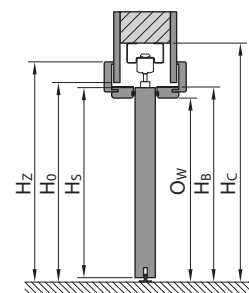

PORTA HIDE

ZÁRUBEŇ PORTA SYSTEM REVERZNÍ

POSUVNÝ SYSTÉM PORTA

POSUVNÝ SYSTÉM KOMPAKT

POSUVNÝ SYSTÉM BEZOBLOŽKOVÝ

LEGENDA K ROZMĚRŮM

S_s celková šířka dveřního křídla (včetně polodrážek)

H_s celková výška dveřního křídla (včetně polodrážky)