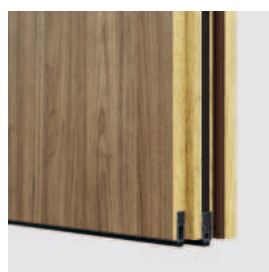

automatické těsnění prahů
(verze na ocelovou zárubni a MDF)

všechny dostupné modely viz str. 142

DVEŘE MAJÍ TŘÍDU ZVUKOVÉ IZOLACE

- Rw=42 dB (42–46 dB)*

* Podrobné výsledky testů jsou k dispozici u výrobce

CENY BEZ DPH | S DPH V CZK (věnujte pozornost příplatkům)

typ zárubně	CPL HQ 0,2 sk. I	CPL HQ 0,7 sk. I	Gladstone/Halifax (vertikální uspořádání)	Přírodní Dýhy
ocelová	33795 | 40892	34965 | 42308	36135 | 43723	38160 | 46174
MDF (E130)	30510 | 36917	31680 | 38333	33120 | 40075	38925 | 47099
nastavitelný rozsah C	30330 | 36699	31500 | 38115	33210 | 40184	38745 | 46881
nastavitelný rozsah D-G	31275 | 37843	32445 | 39258	34155 | 41328	39690 | 48025
nastavitelný rozsah H-K	32580 | 39422	33750 | 40838	35460 | 42907	40995 | 49604