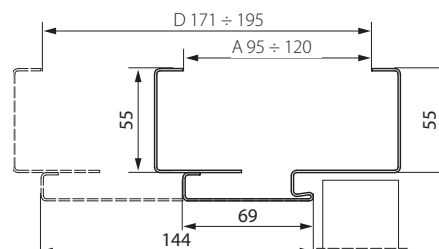

ROZSAHY ZÁRUBNĚ