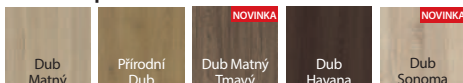

Fólie Portaperfect 3D