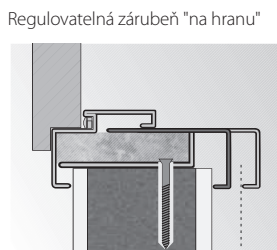

Regulovatelná zároveň "na hranu"

tloušťka zdi   rozsah regulace

tloušťka zdi   rozsah regulace