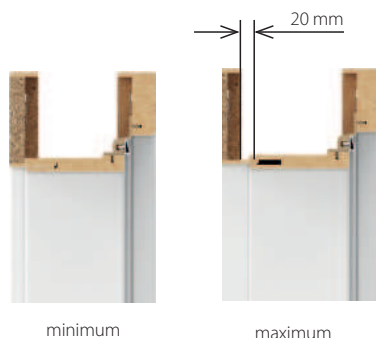

ROZSAH REGULACE ZÁRUBNĚ

BARVY

Vzorky barev viz str. 236 – 241.

Portadecor
Portasynchro 3D

Portaperfect 3D
Dýha lakovaná Premium

Portalamino
Fólie Lakovaná Matt

CPL HQ 0,2 mm

CENY BEZ DPH | S DPH V CZK (věnujte pozornost příplatkům)

ROZSAH ŠÍŘKY STĚNY		Portadecor, Portasynchro 3D	Portalamino, Portaperfect 3D, CPL HQ sk. I	CPL HQ sk. II, Okl. Lakovaná fólie Premium, Fólie Lakovaná Matt
S	55 ÷ 75	5940 | 7187	6201 | 7503	6561 | 7939
A	75 ÷ 95			
B	95 ÷ 115	6075 | 7351	6345 | 7677	6705 | 8113
C	120 ÷ 140			
D	140 ÷ 160	6435 | 7786	6795 | 8222	7155 | 8658
E	160 ÷ 180			
F	180 ÷ 200	6885 | 8331	7245 | 8766	7605 | 9202
G	200 ÷ 220			
H	220 ÷ 240	7605 | 9202	7920 | 9583	8280 | 10019
I	240 ÷ 260			
J	260 ÷ 280			

TECHNICKÉ INFORMACE

KONSTRUKCE ZÁRUBNĚ

Zárubeň se skládá z:

- hlavní nosníky: horizontální a dva vertikální vyrobené z materiálů na bázi dřeva, svazovací pásky.
- Zárubeň PORTA RENOVA je vyráběna a dodávána zákazníkovi ve formě sady prvků k montáži na místě.

PŘÍSLUŠENSTVÍ - V CENĚ ZÁRUBNĚ

- Dva nebo tři čepové závěsy standard

VELIKOST ZÁRUBNĚ, VIZ STR. 226, TABULKA 1

- Pro rozsahy šířky stěny ("S" + AJ) "60", "70", "80", "90", "100", "110".

NABÍDKA PORTA RENOVA ZAHRAJUJE:

- zárubeň PORTA RENOVA pro křídla od A do J + velikost "S" – 55÷75
- zárubeň tunel od A do J
- nosníky s perem (používány pro rozšíření zárubně Porta RENOVA) od A do J

POZNÁMKY

- PN-EN 14351-2:2018-2 (pouze pro dveřní sadu: zárubeň Renova a interiérové křídlo PORTA).
- Zárubeň by měla být instalována v místnostech s finálně dokončenými stěnami (např. tapety) a podlahou (např. parketami).
- Zárubeň lze objednat i v provedení "tunel" (tj. vyrobeno bez drážky a těsnění, závěsů a protiplechu zámku).
- Pro šířky "100" a "110" je nutný třetí závěs.
- K zárubni lze objednat rozšíření v podobě přídavných nosníků.
- Pro tuto zárubeň je nutné objednávat **křídla s hlubším zámkem 60 mm**, můžete použít **křídla se standardním zámkem**, za předpokladu, že použítá klika s rozetou nebo štitem má šířku max 44 mm.
- **Při vyměřování otvoru pro zárubeň je nutné zohlednit všechny nepravidelnosti zakřivení staré zárubně i stěny.**
- **Z důvodu složité montáže se doporučuje využít služeb Autorizované Montážní Skupiny.**