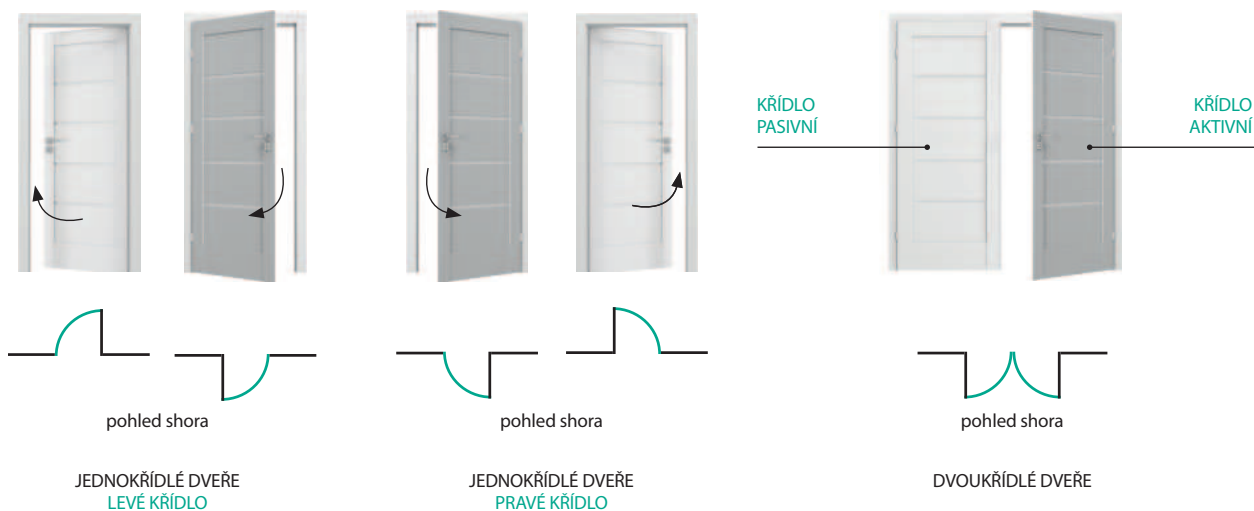

Zárubeň

Záruben stanoví prvek vybavení dveří, jehož správný výběr je stejně důležitý jako u křídla dveří. Při výběru z mnoha různých typů zárubní je třeba venovat pozornost způsobu spojení roviny zárubne s křídlem.

-  Bezpolodrážkové
-  Polodrážkové
-  Reverzní polodrážka
-  Krycí lišty
Dostupné v rozměrech 60 mm, 80 mm
-  Projekt BIS, Projekt Premium
-  Možnost regulace zárubně
-  Pevná

Křídlo

Estetika dveří může mít různá funkční řešení v závislosti na potřebách a funkci místnosti.

-  **Dostupné rozměry jednokřídlé:**
min. „60“, max. „110“
-  **Dostupné rozměry dvoukřídlé:**
min. „90“, max. „220“
-  **Vyšší výška křídla „220“**
-  **Tloušťka křídla**
-  **Posuvné křídlo**
-  **Univerzální dveře pravé – levé**

KUPUJTE V SADĚ

TIP!
Nakupte VÝHODNĚ v sadě s křídlem + zárubní+ klikou

PŘED NÁKUPEM DVEŘÍ JE NUTNÉ SE ROZHODNOUT, JAKÝM SMĚREM SE BUDOU OTEVÍRAT

VÝŠKA DVEŘÍ ZVÝŠENÁ "220"

VÝŠKA "220" JE K DISPOZICI V KOLEKČÍCH: