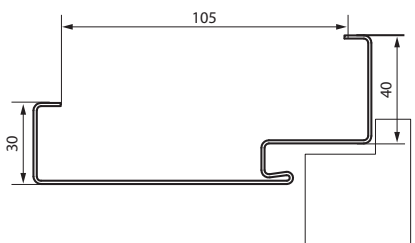

PRŮŘEZ ZÁRUBNĚ