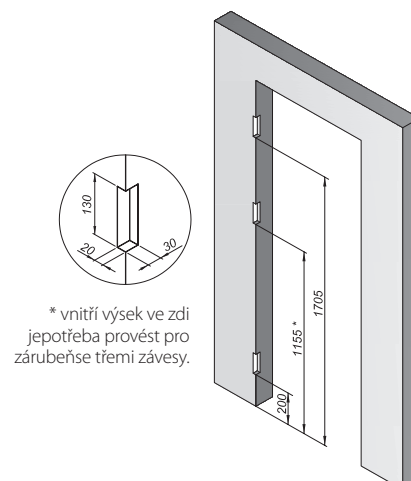

■ PŘÍPRAVA OTVORU PRO MONTÁŽ BEZPOLODRÁŽKOVÉ ZÁRUBNĚ

* vnitřní výšek ve zdi
je potřeba provést pro
zároveň se třemi závěsy.