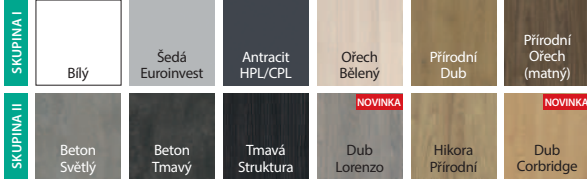

od 6885 | **8331**

cena křídla bez DPH | vč. DPH (Kč)

PORTA LOFT

PREMIUM ●●●

BARVY

Laminát CPL HQ 0,2 ◆◆◆◆◆◆◆◆