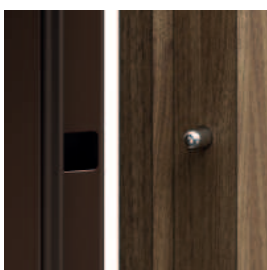

bezpečnostní trny proti vylomení

všechny dostupné modely viz str. 142

DRZWI GRANIT tř. C

vyskytují ve dvou typech:

Typ I

- bezpečnostní třída C
- třída RC3 podle EN 1627-2012
- třída akustické izolace $R_w=32$ dB (32–36 dB)*
- kouřotěsnost

Typ II

- vlastnosti dveří typu I
- požární odolnost EI 30

* Podrobné výsledky testů jsou k dispozici u výrobce

DOPORUČUJEME!

DÍKY POUŽITÍ
KONSTRUKCE
VYUŽÍVAJÍCÍ
VRSTVU
HLINÍKOVÉHO
PLECHU, JSME
DOSÁHLI
VÝJIMEČNÉ

ODOLNOSTI DVEŘÍ GRANIT PROTI NEGATIVNÍMU
PUSOBENÍ SPECIFICKÝCH PROVOZNÍCH PODMÍNEK,
CHARAKTERISTICKÝCH PRO SCHODIŠTE, TEPLOTNÍ
ROZDÍLY A VLHKOST VZDUCHU.