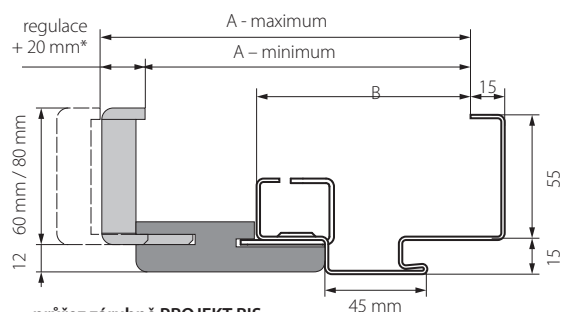

Portasynchro 3D

Portaperfect 3D

Portalamino

CPL HQ 0,2 mm
Gladstone/Halifax

VÝKRES (NÁHLED)

průřez zárubně PROJEKT BIS

* pro rozsah A regulace +15 mm

průřez zárubně PROJEKT Premium