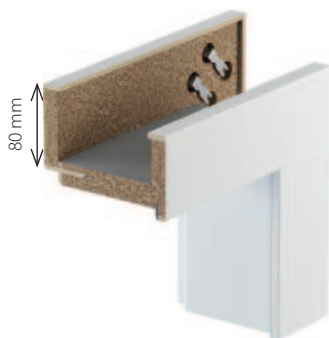

PORTA SYSTEM reverzní

PRŮŘEZ ZÁRUBNĚ

ROZSAH REGULACE ZÁRUBNĚ

VĚNUJTE POZORNOST DETAILŮM

polodrážka dveřního křídla lícuje s rámem

skrytý vyhrazený 3D závěs

KLÍČOVÉ VLASTNOSTI ZÁVĚSU 3D:

- Nastavitelné ve třech 3D rovinách
- Vypadá skvěle
- Viditelná část závěsu je opatřena odolným polyesterovým povlakem v barvě podle vašeho výběru.