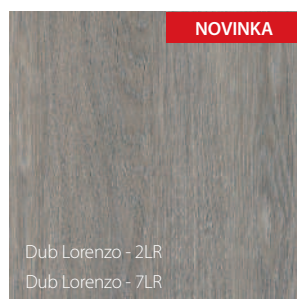

Laminát CPL HQ 0,2

Laminát HPL a CPL 0,7

Lamináty se vyznačují vysokou odolností proti nárazům, oděru a poškrábání. Díky potisku se strukturou mají výrobky s tímto povrchem dodatečný haptický efekt. Laminát CPL HQ 0,2 lze použít na křídla a zárubně, laminát HPL a CPL HQ 0,7 lze použít pouze na křídla dveří z důvodu jeho vysoké tvrdosti. Lamináty se skládají z dekorativní vrstvy napuštěné pryskyřicí a z podkladové vrstvy, která zajišťuje pružnost.

SKUPINA I

SKUPINA II