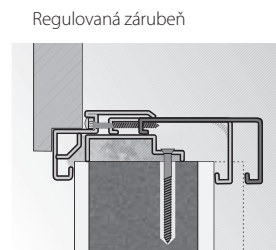

■ PŘÍKLADY MONTÁŽE - ZÁRUBEŇ REGULOVANÁ, REGULOVANÁ PS „NA HRANU“

Regulovaná zároveň