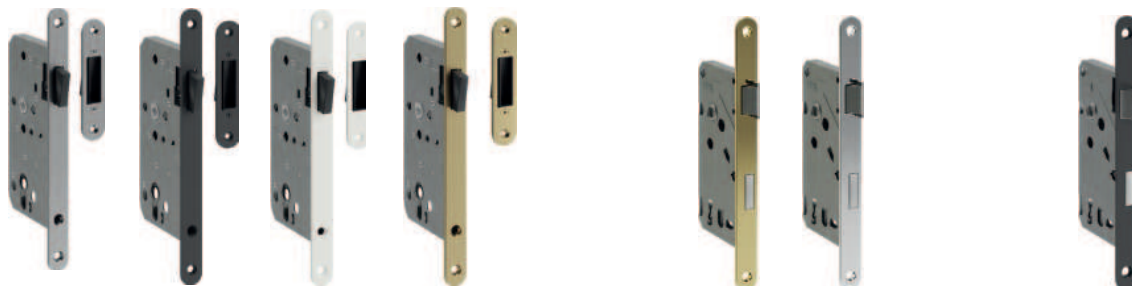

Doplňkové příslušenství

ZÁMKY

Magnetický zámek a protiplech z nerezové oceli, černý, bílý a zlatý

Zámek PRIME se stříbrnou nebo zlatou čelní deskou

Zámek z čelem v černé barvě

ZÁVĚSY

Prodej 3D závěsů po kusech - část křídla a zárubně