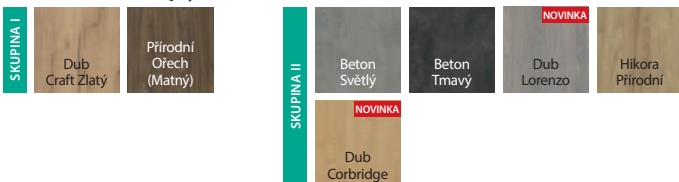

Lak UV Premium Plus

Základní lak

Fólie Portadecor

Portalamino

Lakovaná fólie Matt

Fólie Portaperfect 3D

Laminát CPL HQ 0,2

Přírodní Dýha Dub Satin