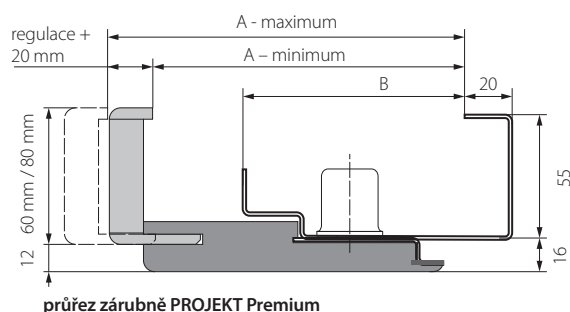

Portasynchro 3D

Portaperfect 3D

Portalamino

CPL HQ 0,2 mm
Gladstone/Halifax

VÝKRES (NÁHLED)

průřez zárubně PROJEKT BIS

* pro rozsah A regulace +15 mm

průřez zárubně PROJEKT Premium