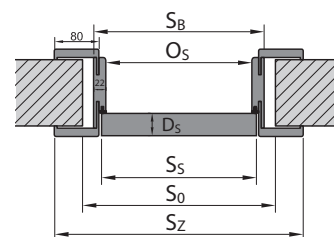

Montážní rozměry dveří

ZÁRUBEŇ MINIMAX

ZÁRUBEŇ PORTA SYSTEM

ZÁRUBEŇ PORTA SYSTEM ELEGANCE

ZÁRUBEŇ LEVEL

OCELOVÁ ZÁRUBEŇ

OCELOVÁ ZÁRUBEŇ BEZ POLODRÁŽKY

Montážní rozměry dveří