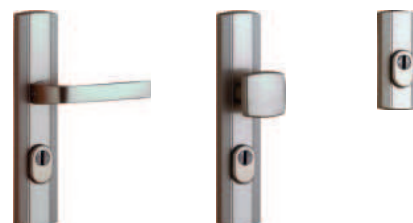

■ PORTA GRANIT (III. EVROPSKÁ TŘÍDA, DŘÍVE TŘÍDA „C“) tloušťka štítu z boku: vnější 12 mm, vnitřní 8,5 mm

Klika (72)	se standardním madlem	s rukojetí „koule“	štítek pro horní zámek
inox, titan	1935 | 2341	2142 | 2592	1080 | 1307

inox

titan