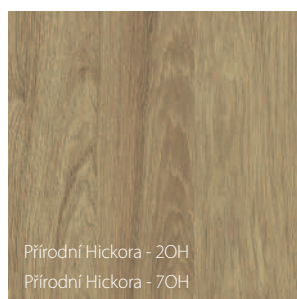

Laminát CPL HQ 0,2

Laminát HPL a CPL 0,7

Lamináty se vyznačují vysokou odolností proti nárazům, oděru a poškrábání. Díky potisku se strukturou mají výrobky s tímto povrchem dodatečný haptický efekt. Laminát CPL HQ 0,2 lze použít na křídla a zárubně, laminát HPL a CPL HQ 0,7 lze použít pouze na křídla dveří z důvodu jeho vysoké tvrdosti. Lamináty se skládají z dekorativní vrstvy napuštěné pryskyřicí a z podkladové vrstvy, která zajišťuje pružnost.

SKUPINA I

SKUPINA II