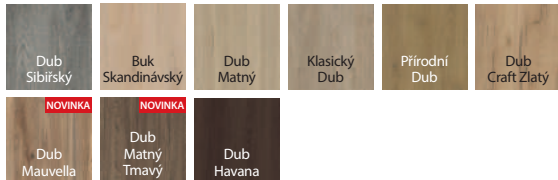

BARVY

Laminát CPL HQ 0,2 ◆◆◆◆◆◆◆◆

Lakovaná fólie Matt ◆◆◆◆◆◆◆◆

Fólie Portaperfect 3D ◆◆◆◆◆◆◆◆

Gladstone / Halifax ◆◆◆◆◆◆◆◆

**BARVY ZÁRUBNÍ**

Laminát CPL HQ 0,2 ◆◆◆◆◆◆◆◆

Fólie SUPER MATT ◆◆◆◆◆◆◆◆