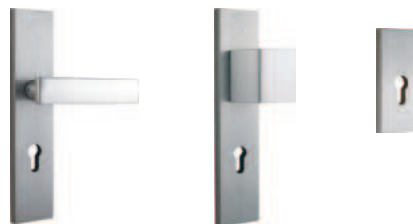

Kliky

Vzhledem k použité technice tisku se může barva zobrazeného výrobku lišit od originálu.

■ PORTA AGAT (EVROPSKÁ TŘÍDA I) tloušťka štítu z boku: vnější 12 mm, vnitřní 8 mm

Klika (72)	se standardním madlem	s rukojetí „koule“	štítek pro horní zámek
stříbré	1080 | 1307	1296 | 1568	450 | 544
černá	1215 | 1470	1458 | 1764	585 | 708

stříbré

černá