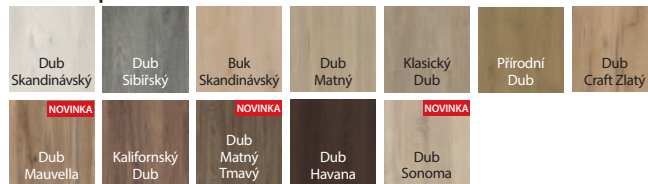

Fólie Portaperfect 3D ♥♥♥♥◇◇

Dub Skandinávský

Dub Sibiřský

Buk Skandinávský

Dub Matný

Klasický Dub

Přírodní Dub

Dub Craft Zlatý

NOVINKA

Dub Mauvella

Kalifornský Dub

NOVINKA

Dub Matný Tmavý

Dub Havana

NOVINKA

Dub Sonoma

Portalamino ♥♥♥♥◇◇

Dub Stříbrný

Anglický Dub Hamilton

CENY BEZ DPH | S DPH V CZK (věnujte pozornost příplatkům)

MODEL	Portadecor, Portasynchro 3D	Dýha, Lak Premium, Portaperfect 3D, Portalamino
B.0 - B.7	5895 | 7133	7605 | 9202
D.0 - D.7	5895 | 7133	7425 | 8984
D.0 - D.7 INTARZIE	6345 | 7677	7875 | 9529

TECHNICKÉ INFORMACE

KONSTRUKCE KŘÍDLA

V závislosti na provedení se křídla skládají z vodorovných rámmů, mezi nimiž jsou panely nebo matná skla z tvrzeného skla o tloušťce 4 mm. Příprava ke zkrácení maximálně 30 mm. Pro šířku "100" je nutný třetí závěs

PŘÍSLUŠENSTVÍ

- Zámek je k dispozici v následujících variantách: na běžný klíč, s WC zámek, přizpůsobený pro patentní vložku nebo bez vyvrtání klíčové dírky
- Bezpolodrážkové dveře: tři čepové závěsy, standardní nebo PRIME (možnost za příplatek)
- Bezpolodrážkové dveře: dva 3D panty
- Kulaté madlo (pro posuvné dveře)

ZÁRUBNĚ

Doporučené polodrážkové zárubně:

- PORTA SYSTEM str. 190
- MINIMAX str. 188
- OCELOVÉ str. 200-205

Doporučené bezpolodrážkové zárubně:

- PORTA SYSTEM ELEGANCE str. 192
- PORTA SYSTEM ELEGANCE 90 stupňů str. 192
- LEVEL str. 196

POZNÁMKY

- Norma PN EN 14351-2:2018-12.
- U dvoukřídlých dveří je možná libovolná kombinace rozměrů křidel.
- Dvoukřídlé dveře nejsou k dispozici s magnetickým zámekem.
- Ve dvoukřídlých bezfalcových křídlech jsou dva křídla - aktivní a pasivní - ve velikostech 60-100.
- Závěsy PRIME nebo 3D závěsy - přibalené k zárubni.
- Spodní povrch svislých rámmů je chráněn proti vlhkosti pomocí technologie TechnoPORTA AQUA STOP.

PŘÍPLATKY

velikost "100"	486 | 588
ventilační otvory nebo podřez	351 | 425
závěsy PRIME (pro vyhrazené zárubně)	198 | 240
zámek PRIME s lesklým čelem (stříbrný nebo zlatý)	99 | 120
černý zámek a černé čepové závěsy	198 | 240
magnetický zámek s čelem z nerezové oceli	441 | 534
černý magnetický zámek a černé čepové panty v polodrážkových dveřích.	585 | 708
magnetický zámek černý nebo bílý na polodrážkových dveřích.	585 | 708
zlatý magnetický zámek	765 | 926
bezpolodrážkové křídla, třetí 3D pant, stříbrná, bílá, černá (příplatek k ceně zárub.)	1017 | 1231
bezpolodrážkové křídla třetí závěs 3D barva zlatá (příplatek k ceně zárub.)	1170 | 1416
bezpolodrážkové křídla 3D závěsy ve zlaté barvě (příplatek k ceně zárub.)	531 | 643
posuvná křídla - podélné madlo	747 | 904
posuvná křídla - hákový zámek s bočními madly	1611 | 1949
klika s rozetou	(str. 213)