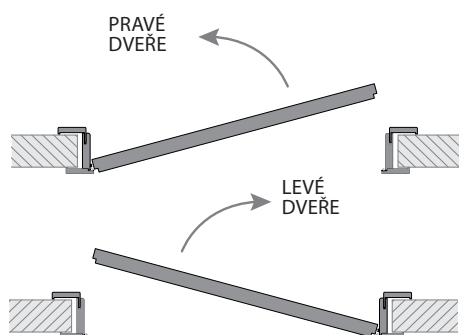

PORTA SYSTEM reverzní

PRŮŘEZ ZÁRUBNĚ

ROZSAH REGULACE ZÁRUBNĚ

VĚNUJTE POZORNOST DETAILŮM

polodrážka dveřního křídla lícuje s rámem

skrytý vyhrazený 3D závěs

KLÍČOVÉ VLASTNOSTI ZÁVĚSU 3D:

- Nastavitelné ve třech 3D rovinách
- Vypadá skvěle
- Viditelná část závěsu je opatřena odolným polyesterovým povlakem v barvě podle vašeho výběru.