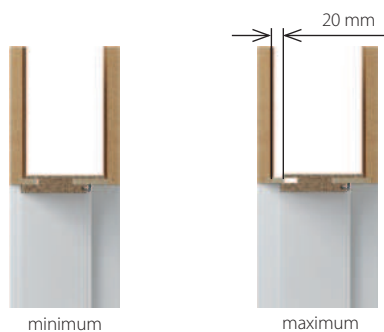

ROZSAH REGULACE ZÁRUBNĚ

minimum

maximum

POZOR: V případě, že se pouzdro závěsu nevejde do stavebního otvoru je třeba stavební otvor v místě pouzdra mírně rozšířit jak na obrázku na str. 235

zárubeň LEVEL
(sada)

=

základna
zárubně

+

horní
panely