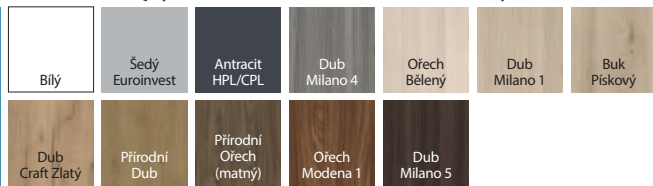

Laminát CPL 0,7