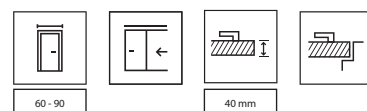

od 8955 | **10 836**

cena křídla bez DPH | vč. DPH (Kč)

Skládací dveře BETA

OTEVÍRÁNÍ DVEŘÍ* (pohled shora)

Pravé dveře

KŘÍDLO BEZ PROSKLENÍ

kompletní sada obsahuje:

- vodící systém (v ceně zárubně)
- dvouprvkové křídlo
- zárubeň PORTA SYSTEM (upravená)

BARVY

Vzorky barev viz str. 236 – 241.

Standardní lak
Portadecor
Portasynchro

Portaperfect 3D

Fólie Lakovaná Matt

CPL HQ 0,2 mm

CENY BEZ DPH | S DPH V CZK (věnujte pozornost příplatkům)

BETA	Lak Standard, Portadecor, Portasynchro 3D	Portaperfect 3D, CPL HQ gr. I, Fólie. Lakovaný Matt
Křídlo	8955 | 10836	9855 | 11925

K ceně kompletní sady je třeba připočítat cenu zárubně PORTA SYSTEM pro jednokřídlové dveře v příslušném rozsahu regulace, viz strana 190.

PŘÍPLATKY

kolejnicový systém BETA v ceně zárubně	bez příplatku
výplň dutinková dřevotřísková deska	1062 | 1285
křídlo: lam. CPL 0,2 mm - SKUPINA II	486 | 588
zárubeň: lam. CPL 0,2 mm - SKUPINA II	486 | 588
ventilační otvory, ventilační podřez	351 | 425

*POZNÁMKA: Specifika kování způsobuje při úplném otevření křídel zúžení průchodu (přibližně o 10 cm).

TECHNICKÉ INFORMACE

KONSTRUKCE KŘÍDLA

Výplň křídla tvoří stabilizační vložka „voština“ nebo dřevotřísková deska vyztužená vnitřním překližkovým rámem (volitelně za příplatek). BETA jsou dvoudílné symetricky dělené dveře bez zámku.

PŘÍSLUŠENSTVÍ

- Vodicí mechanismus
- Těsnění
- Tri stříbrné skryté závěsy
- Kulaté madlo

ZÁRUBNĚ

- Modifikovaná zárubeň PORTA SYSTEM, rozsah šířekod B do K str. 190

POZNÁMKY

- Národní technické posouzení ITB-KOT-2017/0184 2. vydání.
- Rozměry viz Tabulka 1, str. 226.