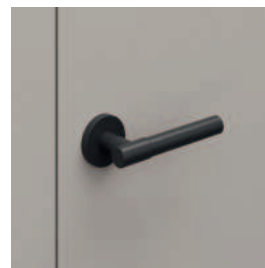

klika MODERNO