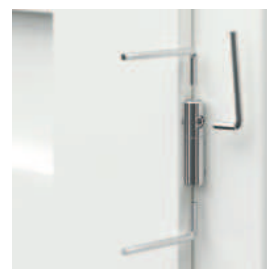

model C.3

klika ELEGANT

model C.4

model C.5

model C.6

plochý panel

regulace nastavitelných 3D
čepových závěsů

od 7605 | 9 202