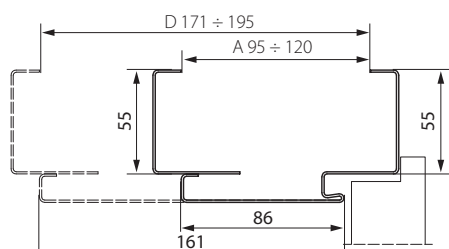

ROZSAHY ZÁRUBNĚ