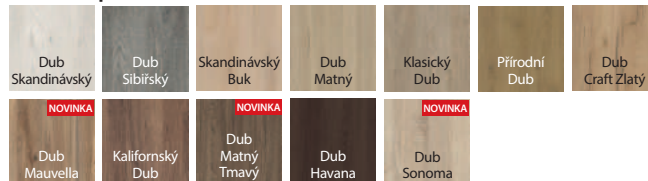

PREMIUM ●●●

BARVY

Fólie Lakovaná Premium ◆◆◆◆◆

* barva pouze u modelů ze skupiny C

Fólie Portadecor ◆◆◆◆◆

Fólie Portasynchro 3D ◆◆◆◆◆

Fólie Portaperfect 3D ◆◆◆◆◆

Portalamino ◆◆◆◆◆