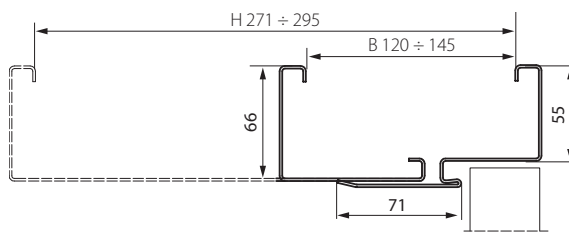

ROZSAH ZÁRUBNĚ OCELOVÉ REGULOVANÉ BEZPOLODRÁŽKOVÉ