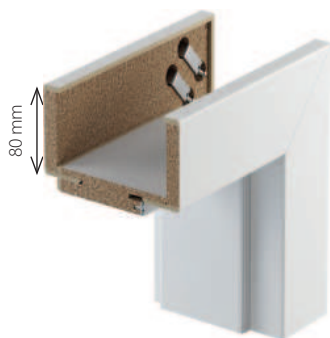

PORTA SYSTEM ELEGANCE, PORTA SYSTEM ELEGANCE 90 st.

PRŮŘEZ ZÁRUBNĚ PORTA SYSTEM ELEGANCE

ROZSAH REGULACE ZÁRUBNĚ

80 mm

minimum

maximum

do 20 mm