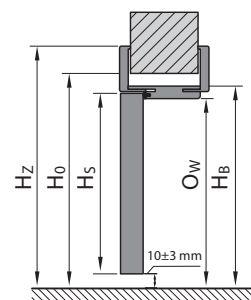

Montážní rozměry dveří

ZÁRUBEŇ MINIMAX

ZÁRUBEŇ PORTA SYSTEM

ZÁRUBEŇ PORTA SYSTEM ELEGANCE

ZÁRUBEŇ LEVEL

OCELOVÁ ZÁRUBEŇ

OCELOVÁ ZÁRUBEŇ BEZ POLODRÁŽKY

Montážní rozměry dveří