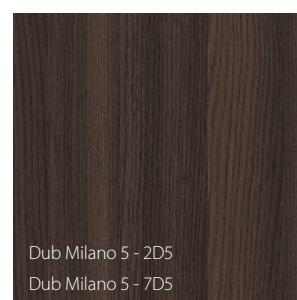

Laminát CPL HQ 0,2

Laminát HPL a CPL 0,7

Lamináty se vyznačují vysokou odolností proti nárazům, oděru a poškrábání. Díky potisku se strukturou mají výrobky s tímto povrchem dodatečný haptický efekt. Laminát CPL HQ 0,2 lze použít na křídla a zárubně, laminát HPL a CPL HQ 0,7 lze použít pouze na křídla dveří z důvodu jeho vysoké tvrdosti. Lamináty se skládají z dekorativní vrstvy napuštěné pryskyřicí a z podkladové vrstvy, která zajišťuje pružnost.

SKUPINA I