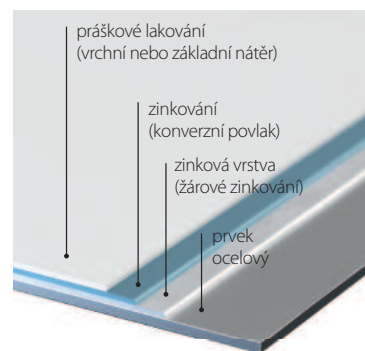

■ SYSTÉM OCHRANY OCELOVÝCH POVRCHŮ