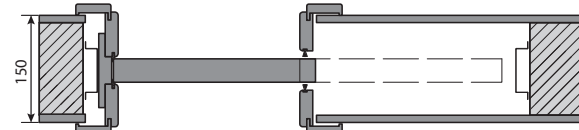

POZOR! Záruběň KOMPAKT System od PORTA je navržena pro pouzdra PORTA a pouzdra předních evropských výrobců. Přesto před přistoupením k montáži záruběně KOMPAKT na ocelových pouzdrech od jiných výrobců doporučujeme zkontrolovat rozměry S_y/H_y .

TECHNICKÉ INFORMACE

KONSTRUKCE SYSTÉMU KOMPAKT

Systém pro stěnu 125 mm se skládá z ocelové kasety z pozinkované oceli s kompletním posuvným systémem, což je konstrukce uvnitř stěny a tunel z dřevotřísky a MDF.

PŘÍSLUŠENSTVÍ V CENĚ SADY

- Konstrukční kazeta určená pro stěny o tloušťce 125 mm
- Kolejnice s pojezdovými vozíky a vodícím trnem upevněným v podlaže
- Západka hákového zámku (možnost za příplatek za dveřní křídlo)
- Kartáčové protiprachové těsnění, vtačené (tunely určené pro zeď o tloušťce 125 a 150 mm)
- Tunel určený pro zeď o tloušťce 125 mm

ZÁRUBĚŇ

- Záruběň vyrobená ve verzi „tunel“ jsou ve verzích určených pro stěny o tloušťce 100, 125 a 150 mm.

- Záruběň vyrobená ve verzi „tunel“ určená pro zeď o tloušťce 125 mm je kompatibilní se stavebním pouzdem PORTA.
- Všechny výše uvedené tunely jsou kompatibilní se stavebními pouzdry předních evropských výrobců (zkontrolujte rozměry S_y/H_y).
- KOMPAKT, rozměry viz Tabulka 8, str. 230.

POZNÁMKY

- Systém připravený pro sádkartonové stěny o tloušťce 125 mm.
- Existuje možnost objednání dalších symetrických a nesymetrických rozšíření tunelů (objednávka v rámci kontraktu).
- 100 mm tunel k dispozici s bezrámovými křídly.

PŘÍPLATKY

lam. CPL 0,2 mm - SKUPINA II
systém synchronizace zavírání - dvoukřídlé dveře

486 | 588
1575 | 1906