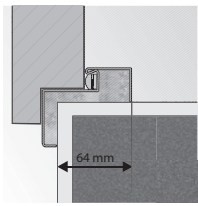

■ PŘÍKLADY MONTÁŽE - ROHOVÉ ZÁRUBNĚ

zároveň Rohová
MALÁ PLUS