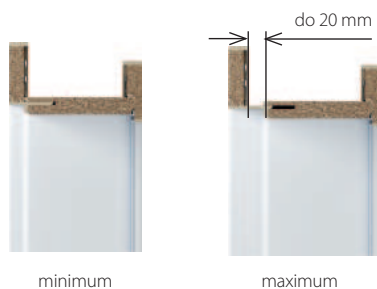

PORTA SYSTEM reverzní

PRŮŘEZ ZÁRUBNĚ

ROZSAH REGULACE ZÁRUBNĚ

VĚNUJTE POZORNOST DETAILŮM

polodrážka dveřního křídla lícuje s rámem

skrytý vyhrazený 3D závěs

KLÍČOVÉ VLASTNOSTI ZÁVĚSU 3D:

- Nastavitelné ve třech 3D rovinách
- Vypadá skvěle
- Viditelná část závěsu je opatřena odolným polyesterovým povlakem v barvě podle vašeho výběru.