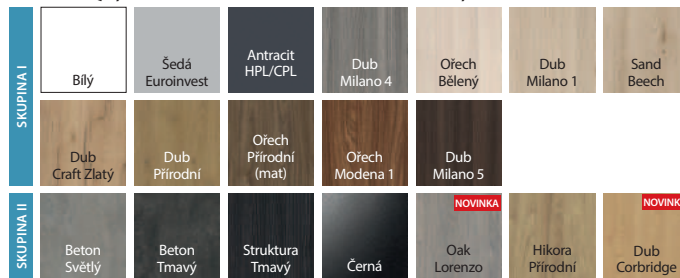

CPL HQ 0,2 Veneer

CPL 0,7 Veneer

POZOR! Na vchodové dveře, zejména do veřejných budov, doporučujeme CPL nebo Gladstone/Halifax.

TECHNICKÉ INFORMACE

KONSTRUKCE KŘÍDLA

Vícevrstvá konstrukce křídla zajišťuje požární odolnost po dobu 30 minut a akustickou izolaci $R_w=34$ dB*. Díky vrstvě hliníkového plechu v konstrukci křídla jsou dveře mimořádně odolné vůči nepříznivým provozním podmínkám, které panují na schodišti. Ve verzích CPL HQ a Gladstone/Halifax jsou boky křídla pokryty ABS páskou.

PŘÍSLUŠENSTVÍ V CENĚ DVEŘÍ

- Zadlabací zámek se čtyřhranným pohonem pro profilovou vložku (KWARC typ I)
- Dva zadlabávací zámky s obdélníkovou závorou připravenou pro cylindrickou vložku (KWARC typ II)
- Zámek lištový, čtyřbodový pro dvě cylindrické vložky a tři bezpečnostní trny protivýlomění (KWARC typ III)
- Tři zesílené třídičné panty ve stříbrné barvě
- Protipožární těsnění, které vlivem vysoké teploty zvětší svůj objem v drážce křídla
- Zárubeň je vybavena standardním nerezovým prahem (90 mm)

ZÁRUBNĚ

- Ocelová rohová zárubeň o šířce profilu 105 mm. Vyrobeno z oboustranně pozinkovaného ocelového plechu o tloušťce 1,5 mm. Zárubeň je vybavena standardním prahem z nerezové oceli (90 mm). KWARC I má západku pro jeden zámek, KWARC II pro dva zámky, KWARC III pro lištový zámek a šest montážních hmoždinek a otvorů pro bezpečnostní trny.
- Zárubeň PROJEKT BIS, PROJEKT Premium (str. 206)

POZNÁMKY

- Národní technické posouzení ITB-KOT-2017/0007 2. vydání.
- Národní osvědčení o stálosti vlastností č. 020-UWB-2978/W.
- Za účelem dodržení stavebních předpisů musí být u dveří s protipožární a/nebo kouřovou izolací použit zavírač dveří.
- Křídlo a zárubeň jsou přizpůsobeny k montáži samozavírače.

- V případě použití jiného kování, než které navrhuje firma PORTA, je třeba dodržet pokyny uvedené v záručním listu.
- Protipožární dveře by měly být vybaveny plechy s klikou s ocelovým jádrem.
- Třída akustické izolace $R_w=32$ dB (rozsah 32÷36 dB).
- **Spodní hrana křídla ze syntetického materiálu, chráněná proti vlhkosti technologií TechnoPORTA AQUA STOP.**

PŘÍPLATKY