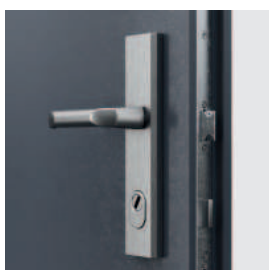

80 - 100

58 mm

NOVINKA

EXTREME RC 4, antracit (nestandardní verze PORTA KONTRAKT)

speciální klika a lištový zámek

háky proti vylovení

zesílené objektové závěsy

regulované západky háků zámku