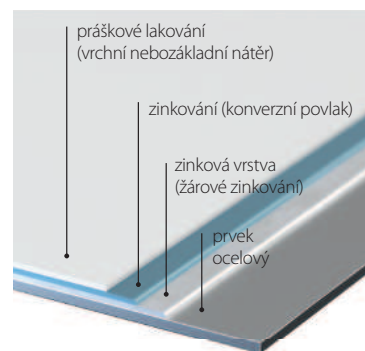

pravá nebo levá?
univerzální!