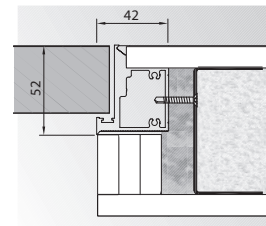

■ PŘÍKLADY MONTÁŽE - DVEŘE HIDE

bezpolodrážkové
(otevírané ven)