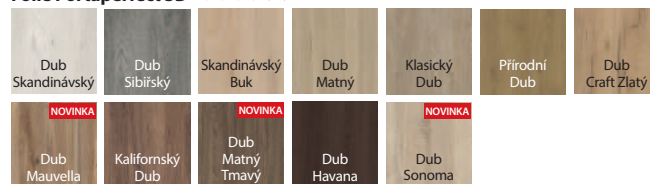

DEKORY

Fólie Lakovaná Premium ◆◆◆◆◆

Bílý

Fólie Portasynchro 3D ◆◆◆◆◆

Fólie Portaperfect 3D ◆◆◆◆◆

Portalamino ◆◆◆◆◆

CENY BEZ DPH | S DPH V CZK (věnujte pozornost příplatkům)

MODEL	Portasynchro 3D	Dýha, Lak Premium, Portaperfect 3D, Portalamino
A.0 - A.4	7515 9093	8415 10182
D.0 - D.8	7740 9365	8640 10454