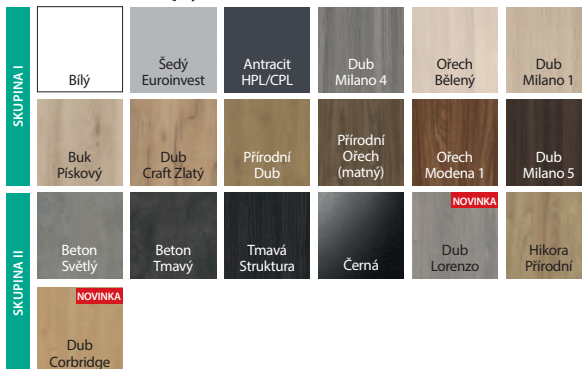

Laminát CPL HQ 0,2 ◆◆◆◆◆