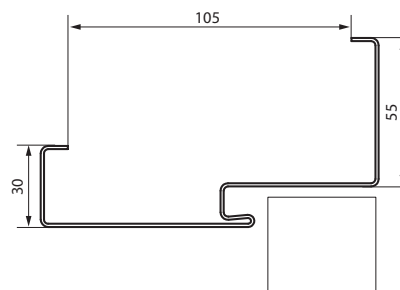

PRŮŘEZ ZÁRUBNĚ

BARVY

Vzorčky barev viz str. 236 – 241.

Polyesterová barva Premium

SKUPINA I	Bílý MAT	Šedý MAT	Antracitová struktura	SKUPINA II	Černá struktura	
	Antracit HPL/CPL	Běžová MAT	Hnědá MAT		SKUPINA III	Černá MAT