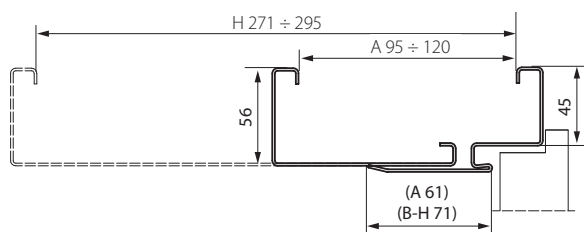

ROZSAHY ZÁRUBNĚ