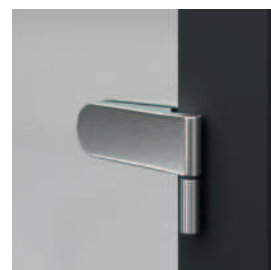

stříbrný závěs