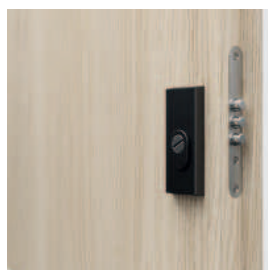

horní zámek - 3-ryglový zámek