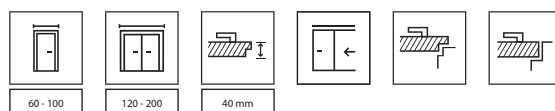

od 14625 | **17 696**

cena křídla bez DPH | **vč. DPH (Kč)**

Natura SPACE

PREMIUM ●●●

BARVY

Přírodní dýha Dub ◆◆◆◆◆

Přírodní Dýha Select ◆◆◆◆◆

Přírodní dýha ◆◆◆◆◆

Specifikem přírodní dýhy je možnost výskytu rozdílů ve struktuře a zbarvení. Tyto rozdily nemohou být důvodem k podání reklamace.

CENY BEZ DPH | S DPH V CZK (věnujte pozornost příplatkům)

Natura SPACE	Dýha. Přírodní Select	Dýha. Přírodní Dub	Dýha. Přírodní Dub Satin
F.1, G.1, H.1	14625 | 17696	15075 | 18241	15615 | 18894

TECHNICKÉ INFORMACE

KONSTRUKCE KŘÍDLA

Konstrukce je vyrobena z lepeného jehličnatého dřeva. Křídla se skládají z vnitřních rámu potažených přírodní dýhou. Díky použité technologii se křídlo vyznačuje vysokou odolností proti deformaci.

PROVEDENÍ

Povrch křídla je chráněn ekologickými laky na vodní bázi, dýhami ze skupin: Select, Přírodní Dub, Satin (s výj. Bílé) jsou tvrzené UV technologií (polomatné). Modely s 8mm tvrzeným matným sklem. Model G.1 lze objednat s černým laminovaným bezpečnostním sklem (volitelně za příplatek).

PŘÍSLUŠENSTVÍ

- Polodrážkové dveře: tři čepové závěsy standard nebo PRIME
- Bezpolodrážkové dveře: dva 3D panty
- Zámek: s běžným klíčem, s koupelnovým zámkem nebo upravený pro cylindrickou vložku

ZÁRUBĚ

Doporučené polodrážkové zárubně:

- PORTA SYSTEM str. 190
- MINIMAX str. 188
- OCELOVÉ str. 200-205

Doporučené bezpolodrážkové zárubně:

- PORTA SYSTEM ELEGANCE str. 192
- PORTA SYSTEM ELEGANCE 90 stupňů str. 192

POZNÁMKY