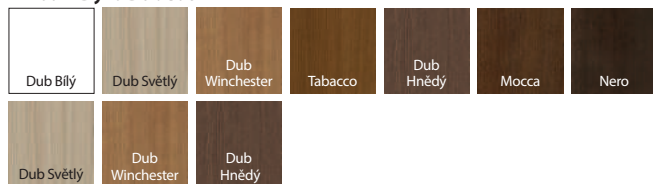

Přírodní Dýha Dub Satin

TECHNICKÉ INFORMACE

KONSTRUKCE KŘÍDLA

Výplň křídla tvoří speciální 5vrstvá akustická konstrukce PortaSilence® v rámu z lepeného jehličnatého dřeva. Celek je obložen HDF deskou. Dostupné v bezpolodrážkové i polodrážkové verzi. Ve verzích CPL HQ a Gladstone/Halifax jsou boky křídla pokryty ABS páskou.

PŘÍSLUŠENSTVÍ

- Dva zesílené závěsy (regulovatelný závěs PORTA SYSTEM a bezpolodrážková verze, závěs není skrytý) nebo tři závěsy (bezpolodrážková ocelová zárubeň)
- Bezpolodrážková verze zárubeň MDF - 4 čepové závěsy
- Zámek s nejvyšší třídou použití 3 podle PN-EN 12209
- Prahové těsnění, automatické

ZÁRUBĚ

- Možnost objednat zárubeň ve dvou variantách polodrážková a bezpolodrážková.
- Nastavitelná zárubeň PORTA SYSTEM s rozsahem tloušťky stěny od 120 do 300 mm. Vyrobeno z překližky.
- Ocelová rohová zárubeň o šířce profilu 100 mm. Vyrobeno z oboustranného ocelového plechuoboustranně pozinkovaného, tloušťka 1,5 mm
- Pevná zárubeň z MDF 100 mm.
- Zárubeň PROJEKT BIS, PROJEKT Premium (str. 206).

POZNÁMKY

- Národní technické posouzení ITB-KOT-2017/0007 2. vydání.
- Národní Certifikát Stálosti Uživatelských Vlastností č. 020-UWB-2978/W
- Za účelem dodržení stavebních předpisů musí být u dveří s protipožární a/nebo kouřovou izolací použit zavírač dveří.
- Křídlo a zárubeň MDF vhodné pro montáž se samozavíračem.
- Zárubeň PORTA System a ocelová s možností vyztužení pro dveřní zavírač.
- Požární dveře musí být vybaveny štítem s klikou s ocelovým jádrem.
- V případě použití jiného kování, než které navrhuje firma PORTA, je třeba dodržet pokyny uvedené v záručním listu.
- Dostupné pouze v ploché verzi a s intarziemi.
- Protipožární dveře - intarzie jsou k dispozici pouze v oboustranné verzi.
- Dveře jsou vybaveny zámkem se západkou 9x9 mm. Při výběru doporučených klik ze sortimentu PORTA je nutné zakoupit kovovou redukci zámku 9/8.
- **Spodní hrana je chráněna před vlhkostí díky technologii TechnoPORTA AQUA STOP v produktech s povrchem CPL HQ a Gladstone/Halifax.**

PŘÍPLATKY