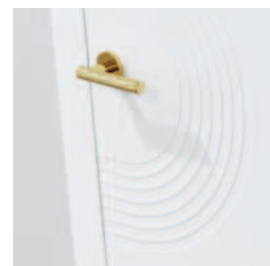

klika AZURA