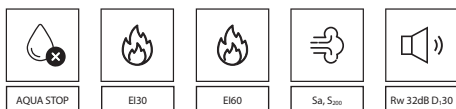

Protipožární EI 30, Dub hnědý

ATESTOVANÝ
CPL