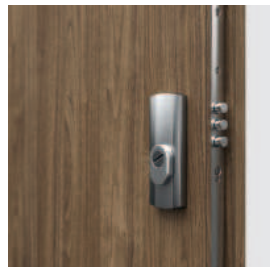

lišťový vícebodový zámek přizpůsobený pro dvě cylindrické vložky