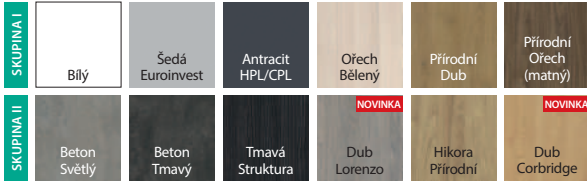

od 6885 | **8 331**

cena křídla bez DPH | vč. DPH (Kč)

PORTA LOFT

PREMIUM ●●●

BARVY

Laminát CPL HQ 0,2 ◆◆◆◆◆◆