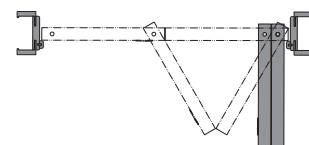

OTEVÍRÁNÍ DVEŘÍ* (pohled shora)

Pravé dveře

KŘÍDLO BEZ PROSKLENÍ

kompletní sada obsahuje:

- vodící systém (v ceně zárubně)
- dvouprvkové křídlo
- zárubeň PORTA SYSTEM (upravená)

BARVY

Vzorky barev viz str. 236 – 241.

Standardní lak
Portadecor
Portasynchro

Portaperfect 3D

Fólie Lakovaná Matt

CPL HQ 0,2 mm

CENY BEZ DPH | S DPH V CZK

(věnujte pozornost příplatkům)

BETA	Lak Standard, Portadecor, Portasynchro 3D	Portaperfect 3D, CPL HQ gr. I, Fólie. Lakovaný Matt
Křídlo	8955 | 10836	9855 | 11925

K ceně kompletní sady je třeba připočítat cenu zárubně PORTA SYSTEM pro jednokřídlové dveře v příslušném rozsahu regulace, viz strana 190.

PŘÍPLATKY

kolejnicový systém BETA v ceně zárubně	bez příplatku
výplň dutinková dřevotřísková deska	1062 | 1285
křídlo: lam. CPL 0,2 mm - SKUPINA II	486 | 588
zárubeň: lam. CPL 0,2 mm - SKUPINA II	486 | 588
ventilační otvory, ventilační podřez	351 | 425

*POZNÁMKA: Specifika kování způsobuje při úplném otevření křídel zúžení průchodu (přibližně o 10 cm).

TECHNICKÉ INFORMACE

KONSTRUKCE KŘÍDLA

Výplň křídla tvoří stabilizační vložka „voština“ nebo dřevotřísková deska vyztužená vnitřním překližkovým rámem (volitelně za příplatek). BETA jsou dvoudílné symetricky dělené dveře bez zámku.

PŘÍSLUŠENSTVÍ

- Vodicí mechanismus
- Těsnění
- Tri stříbrné skryté závěsy
- Kulaté madlo

ZÁRUBNĚ

- Modifikovaná zárubeň PORTA SYSTEM, rozsah šířekod B do K str. 190

POZNÁMKY

- Národní technické posouzení ITB-KOT-2017/0184 2. vydání.
- Rozměry viz Tabulka 1, str. 226.