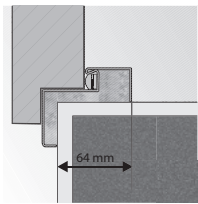

■ PŘÍKLADY MONTÁŽE - ROHOVÉ ZÁRUBNĚ

zárubeň Rohová
MALÁ PLUS