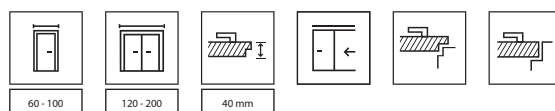

PŘÍPLATKY

velikost "100", "110"	486 | 588
příprava na zkrácení (max. 60 mm)	252 | 305
výplň dutinková dřevotřísková deska	1062 | 1285
výplň z plně dřevotřískové desky	1350 | 1634
lam. CPL 0,2 mm - SKUPINA II	486 | 588
ventilační podřez, otvory nebo větrací mřížka	351 | 425
padací práh	1314 | 1590
otočení skla	bez příplatku
závěsy PRIME (pro vyhrazené zárubně)	198 | 240
zámek PRIME s lesklým čelem (stříbrný nebo zlatý)	99 | 120
černý zámek a černé čepové závěsy	198 | 240
magnetický zámek s čelem z nerezové oceli	441 | 534
magnetický zámek černý nebo bílý na polodrážkových dveřích.	585 | 708
černý magnetický zámek a černé čepové panty v polodrážkových dveřích.	585 | 708
zlatý magnetický zámek	765 | 926
AKCE – pro dveře v lam. CPL - balíček PRIME	bez příplatku
bezpolodrážkové křídla, třetí 3D pant, stříbrná, bílá, černá (příplatek k ceně zárub.)	1017 | 1231
bezpolodrážkové křídla třetí závěs 3D barva zlatá (příplatek k ceně zárub.)	1170 | 1416
bezpolodrážkové křídla 3D závěsy ve zlaté barvě (příplatek k ceně zárub.)	531 | 643
posuvná křídla - podélné madlo	747 | 904
posuvná křídla - hákový zámek s bočními madly	1611 | 1949
zesílení pod samozavírač - nutný 3. závěs	252 | 305
klika s rozetou	(str. 213)