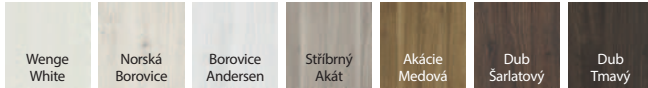

od 7515 | 9 093

cena křídla bez DPH | vč. DPH (Kč)

PORTA VERTE PREMIUM, skupina B a C

OPTIMUM ●●●

BARVY

Fólie Portasynchro 3D