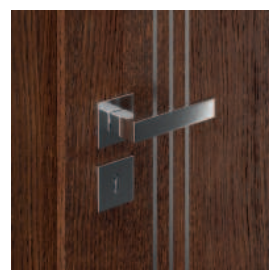

klika ELEGANT