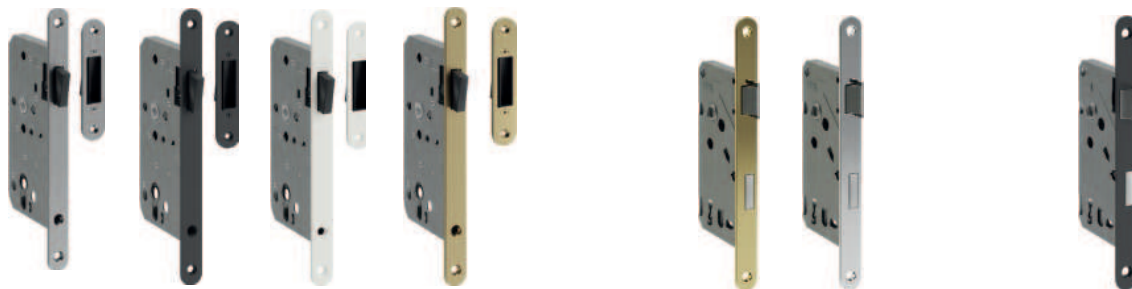

Doplňkové příslušenství

ZÁMKY

Magnetický zámek a protiplech z nerezové oceli, černý, bílý a zlatý

Zámek PRIME se stříbrnou nebo zlatou čelní deskou

Zámek z čelem v černé barvě