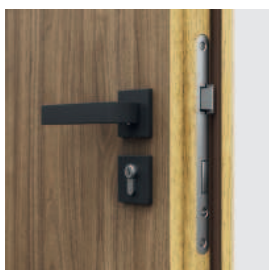

Akustické 42 dB, přírodní Ořech (matný, zakázková výroba PORTA KONTRAKT)

ATESTOVANÝ  
CPL

zámek pro cylindrickou vložku

automatické těsnění prahů  
(verze na zárubni PORTA SYSTEM)

objektové závěsy

automatické těsnění prahů  
(verze na ocelovou zárubni a MDF)