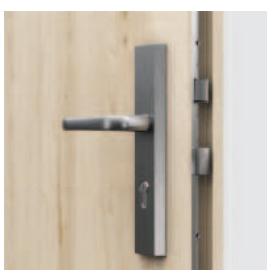

3 - čepový zámek - AGAT

bezpečnostní trny – AGAT, OPAL

čtyřbodový lištový zámek – OPAL

nastavitelná západka zámku v ocelovém rámu (možnost výběru)

**DVEŘE AGAT**

Výztužné dveře AGAT jsou vybaveny jedním nebo dvěma čepovými zámkami a mají třídu akustické izolace  $R_w = 32$  dB (32–36 dB).