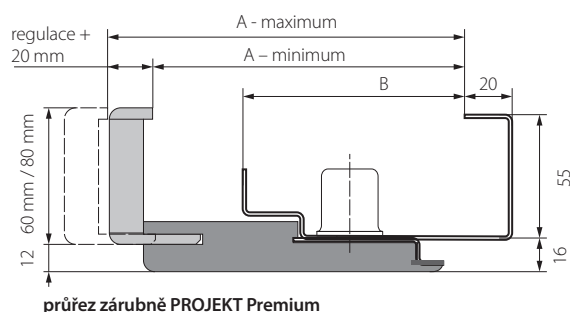

ROZSAHY

MODEL	PROJEKT BIS		PROJEKT PREMIUM	
	A	B	A	B
Rw=27 dB	138 ÷ 363 mm	89 mm	133 ÷ 333 mm	95 mm
Rw=32 dB	138 ÷ 363 mm	89 mm	133 ÷ 333 mm	95 mm
AGAT, OPAL	138 ÷ 363 mm	89 mm	133 ÷ 333 mm	95 mm
KWARC	138 ÷ 363 mm	89 mm	133 ÷ 333 mm	95 mm
Granit kl. C	143 ÷ 368 mm	94 mm	138 ÷ 338 mm	100 mm
EI 30	143 ÷ 368 mm	94 mm	138 ÷ 338 mm	100 mm
Extreme RC 2, RC 3	147 ÷ 372 mm	98 mm	142 ÷ 342 mm	104 mm
Extreme RC 4	152 ÷ 372 mm	103 mm	147 ÷ 347 mm	109 mm
Silence 37 dB, bezpolodrážkové	147 ÷ 372 mm	98 mm	142 ÷ 342 mm	104 mm
Silence 37 dB, bezpolodrážkové	164 ÷ 389 mm	115 mm	159 ÷ 359 mm	121 mm
Rw=42 dB	162 ÷ 387 mm	113 mm	157 ÷ 357 mm	119 mm
EI 60	155 ÷ 380 mm	106 mm	-	-

K Možnost objednat obložky v přírodní dýze v PORTA KONTRAKT.