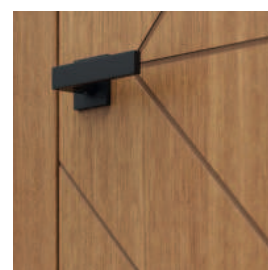

klika ELEGANT