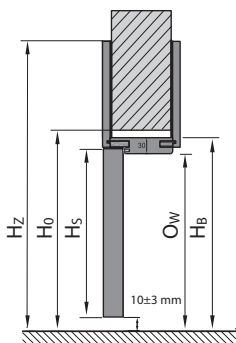

ZÁRUBEŇ LEVEL