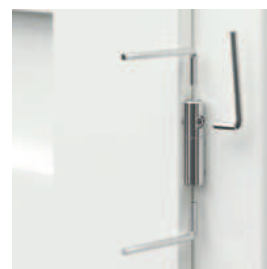

model C.3

klika ELEGANT

model C.4

model C.5

model C.6

plochý panel

regulace nastavitelných 3D  
čepových závěsů

od 7605 | 9 202