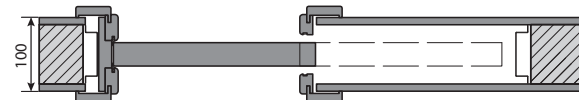

POZOR! Záruběň KOMPAKT System od PORTA je navržena pro pouzdra PORTA a pouzdra předních evropských výrobců. Přesto před přistoupením k montáži záruběň KOMPAKT na ocelových pouzdrech od jiných výrobců doporučujeme zkontrolovat rozměry S_y/H_y .

TECHNICKÉ INFORMACE

KONSTRUKCE SYSTÉMU KOMPAKT

Systém pro stěnu 125 mm se skládá z ocelové kasety z pozinkované oceli s kompletním posuvným systémem, což je konstrukce uvnitř stěny a tunel z dřevotřísky a MDF.

PŘÍSLUŠENSTVÍ V CENĚ SADY

- Konstrukční kazeta určená pro stěny o tloušťce 125 mm
- Kolejničky s pojezdovými vozíky a vodícím trnem upevněným v podlaze
- Západka hákového zámku (možnost za příplatek za dveřní křídlo)
- Kartáčové protiprachové těsnění, vtlačené (tunely určené pro zeď o tloušťce 125 a 150 mm)
- Tunel určený pro zeď o tloušťce 125 mm

ZÁRUBĚŇ

- Záruběň vyrobená ve verzi „tunel“ jsou ve verzích určených pro stěny o tloušťce 100, 125 a 150 mm.

- Záruběň vyrobená ve verzi „tunel“ určená pro zeď o tloušťce 125 mm je kompatibilní se stavebním pouzdrům PORTA.
- Všechny výše uvedené tunely jsou kompatibilní se stavebními pouzdry předních evropských výrobců (zkontrolujte rozměry S_y/H_y).
- KOMPAKT, rozměry viz Tabulka 8, str. 230.

POZNÁMKY

- Systém připravený pro sádkartonové stěny o tloušťce 125 mm.
- Existuje možnost objednání dalších symetrických a nesymetrických rozšíření tunelů (objednávka v rámci kontraktu).
- 100 mm tunel k dispozici s bezrámovými křídly.

PŘÍPLATKY

lam. CPL 0,2 mm - SKUPINA II
systém synchronizace zavírání - dvoukřídlé dveře

486 | 588
1575 | 1906