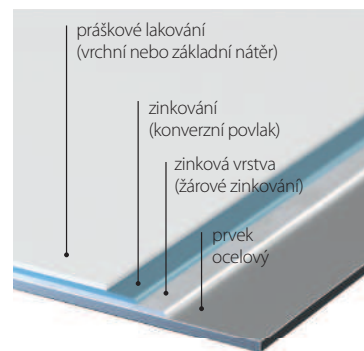

SYSTEM OCHRANY OCELOVÝCH POVRCHŮ

voštinová výplň