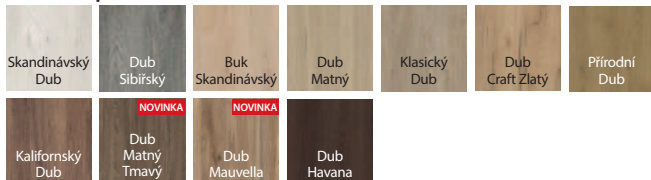

PORTA LINE

OPTIMUM ●●●

**BARVY**

**Fólie Portadecor** ◆◆◆◆◆

**Fólie Portasynchro 3D** ◆◆◆◆◆

**Fólie Portaperfect 3D** ◆◆◆◆◆

**Laminát CPL HQ 0,2** ◆◆◆◆◆

**Portalamino** ◆◆◆◆◆