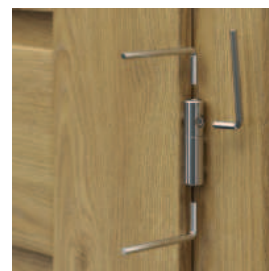

model A.9

model A.9  
s černým sklem

klika ELEGANT

plochý panel

regulace nastavitelných 3D  
čepových závěsů

od 7821 | **9 463**

cena křídla bez DPH | vč. DPH (Kč)