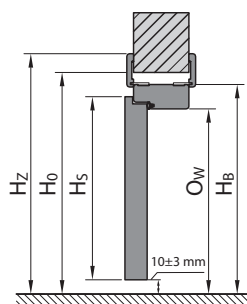

Montážní rozměry dveří

ZÁRUBEŇ MINIMAX