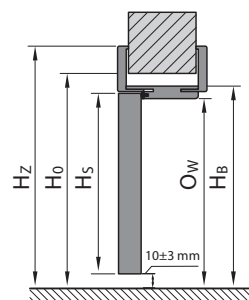

ZÁRUBEŇ PORTA SYSTEM ELEGANCE