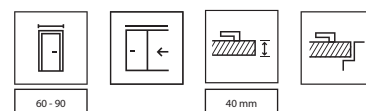

od 8955 | **10 836**

cena křídla bez DPH | **vč. DPH (Kč)**

Skládací dveře BETA

OTEVÍRÁNÍ DVEŘÍ* (pohled shora)

Pravé dveře

KŘÍDLO BEZ PROSKLENÍ

kompletní sada obsahuje:

- vodící systém (v ceně zárubně)
- dvouprvkové křídlo
- zárubeň PORTA SYSTEM (upravená)

BARVY

Vzorky barev viz str. 236 – 241.

Standardní lak
Portadecor
Portasynchro

Portaperfect 3D

Fólie Lakovaná Matt

CPL HQ 0,2 mm

CENY BEZ DPH | S DPH V CZK

(věnujte pozornost příplatkům)

BETA	Lak Standard, Portadecor, Portasynchro 3D	Portaperfect 3D, CPL HQ gr. I, Fólie. Lakovaný Matt
Křídlo	8955 | 10836	9855 | 11925

K ceně kompletní sady je třeba připočítat cenu zárubně PORTA SYSTEM pro jednokřídlové dveře v příslušném rozsahu regulace, viz strana 190.

PŘÍPLATKY

kolejnicový systém BETA v ceně zárubně	bez příplatku
výplň dutinková dřevotřísková deska	1062 | 1285
křídlo: lam. CPL 0,2 mm - SKUPINA II	486 | 588
zárubeň: lam. CPL 0,2 mm - SKUPINA II	486 | 588
ventilační otvory, ventilační podřez	351 | 425

*POZNÁMKA: Specifika kování způsobuje při úplném otevření křídel zúžení průchodu (přibližně o 10 cm).

TECHNICKÉ INFORMACE

KONSTRUKCE KŘÍDLA

Výplň křídla tvoří stabilizační vložka „voština“ nebo dřevotřísková deska vyztužená vnitřním překližkovým rámem (volitelně za příplatek). BETA jsou dvoudílné symetricky dělené dveře bez zámku.

PŘÍSLUŠENSTVÍ

- Vodicí mechanismus
- Těsnění
- Tri stříbrné skryté závěsy
- Kulaté madlo

ZÁRUBNĚ

- Modifikovaná zárubeň PORTA SYSTEM, rozsah šířekod B do K str. 190

POZNÁMKY

- Národní technické posouzení ITB-KOT-2017/0184 2. vydání.
- Rozměry viz Tabulka 1, str. 226.