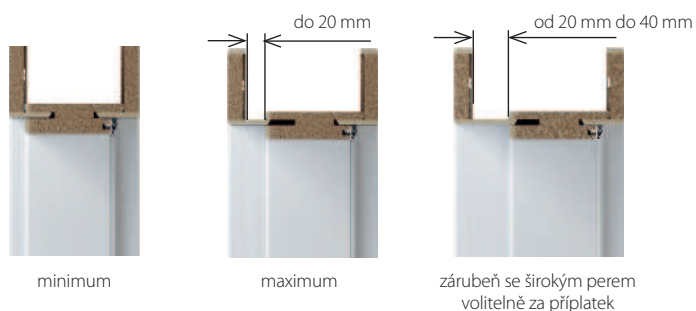

ROZSAH REGULACE ZÁRUBNĚ