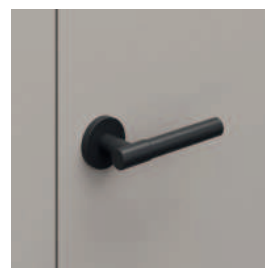

PORTA UNI KOLOR MODERN s černým sklem, Kašmír Matt, klika DIVO FIT Q černá

BEZPEČNOSTNÍ  
SKLO  
LAMINOVANÉ

DETAILY MAJÍ  
VÝZNAM

ODOLNÁ  
POVRCHOVÁ  
ÚPRAVA

model 1.1

model 4.A

klika MODERNO

model H.1