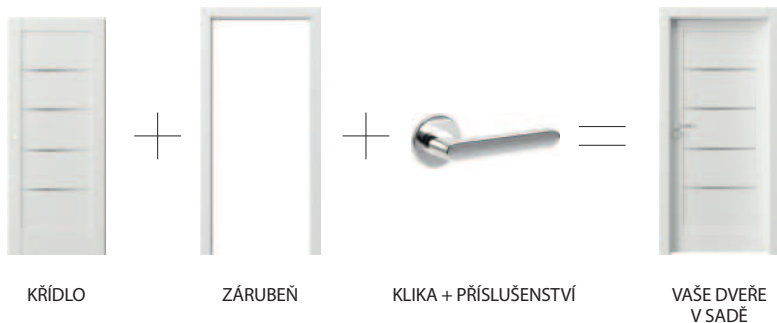

KUPUJTE V SADĚ

TIP!
Nakupte VÝHODNĚ v sadě s křídlem + zárubní+ klikou