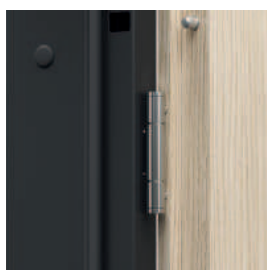

tři zesílené tříprvkové závěsy