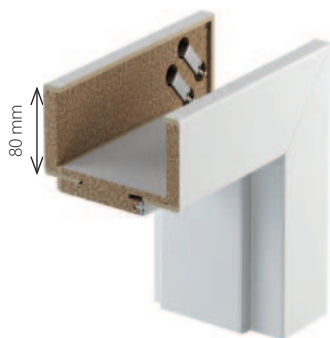

PORTA SYSTEM ELEGANCE, PORTA SYSTEM ELEGANCE 90 st.

PRŮŘEZ ZÁRUBNĚ PORTA SYSTEM ELEGANCE

ROZSAH REGULACE ZÁRUBNĚ

minimum

maximum