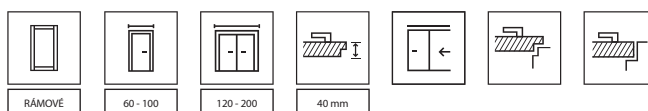

od 7515 | 9 093

cena křídla bez DPH | vč. DPH (Kč)

PORTA VERTE PREMIUM, skupiny A a D

STANDARD ●●●

DEKORY

Fólie Lakovaná Premium

Bílý

Fólie Portasynchro 3D

Fólie Portaperfect 3D

Portalamino

CENY BEZ DPH | S DPH V CZK (věnujte pozornost příplatkům)

MODEL	Portasynchro 3D	Dýha, Lak Premium, Portaperfect 3D, Portalamino
A.0 - A.4	7515 | 9093	8415 | 10182
D.0 - D.8	7740 | 9365	8640 | 10454

TECHNICKÉ INFORMACE

KONSTRUKCE KŘÍDLA

Křídla se v závislosti na provedení skládají z vodorovných rámmů, mezi nimiž jsou panely nebo matné sklo z tvrzeného skla o tloušťce 6 mm. Příprava ke zkrácení maximálně 60 mm. Při šířce „100“ je nutný třetí závěs.

PŘÍSLUŠENSTVÍ

- Zámek je k dispozici v následujících variantách: na klíč, s WC zámkem nebo upravený pro cylindrickou vložku
- Polodrážkové dveře: tři čepové závěsy standard nebo PRIME
- Bezpolodrážkové dveře: dva 3D panty
- Kulaté madlo (pro posuvné dveře)

ZÁRUBNĚ

Doporučené polodrážkové zárubně:

- PORTA SYSTEM str. 190
- MINIMAX str. 188
- OCELOVÉ str. 200-205

Doporučené bezpolodrážkové zárubně:

- PORTA SYSTEM ELEGANCE str. 192
- PORTA SYSTEM ELEGANCE 90 stupňů str. 192
- LEVEL str. 196

POZNÁMKY

- Norma PN EN 14351-2:2018-12.
- U dvoukřídlých dveří je možná libovolná kombinace rozměrů křídel.
- Dvoukřídlé dveře nejsou k dispozici s magnetickým zámkem.
- Ve dvoukřídlých bezfalcových křídlech jsou dva křídla - aktivní a pasivní - ve velikostech 60-100.
- Závěsy PRIME nebo 3D závěsy - přibalené k zárubni.
- Spodní povrch svislých rámmů je chráněn proti vlhkosti pomocí technologie TechnoPORTA AQUA STOP.

PŘÍPLATKY