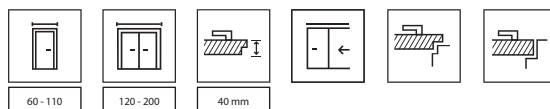

POZNÁMKY

- Norma PN EN 14351-2:2018-12
- U dvoukřídlých dveří je možná libovolná kombinace rozměrů křídel.
- Dvoukřídlé dveře nejsou k dispozici s magnetickým zámkem.
- Ve dvoukřídlých bezfalcových křídlech jsou dva křídla - aktivní a pasivní - ve velikostech 60-100.
- Závěsy PRIME nebo 3D závěsy - přibalené k zárubni.

PŘÍPLATKY

velikost "100", "110"	486 | 588
příprava na zkrácení (max. 60 mm)	252 | 305
výplň dutinková dřevotřísková deska	1062 | 1285
výplň z plné dřevotřískové desky	1350 | 1634
ventilační podřez, otvory nebo větrací mřížka	351 | 425
padací práh	1314 | 1590
závěsy PRIME (pro vyhrazené zárubně)	198 | 240
zámek PRIME s lesklým čelem (stříbrný nebo zlatý)	99 | 120
černý zámek a černé čepové závěsy	198 | 240
magnetický zámek s čelem z nerezové oceli	441 | 534
černý magnetický zámek a černé čepové panty v polodrážkových dveřích.	585 | 708
magnetický zámek černý nebo bílý na polodrážkových dveřích.	585 | 708
zlatý magnetický zámek	765 | 926
bezpolodrážkové křídla, třetí 3D pant, stříbrná, bílá, černá (příplatek k ceně zárub.)	1017 | 1231
bezpolodrážkové křídla třetí závěs 3D barva zlatá (příplatek k ceně zárub.)	1170 | 1416
bezpolodrážkové křídla 3D závěsy ve zlaté barvě (příplatek k ceně zárub.)	531 | 643
posuvná křídla - podélné madlo	747 | 904
posuvná křídla - hákový zámek s bočními madly	1611 | 1949
zesílení pod samozavírač - nutný 3. závěs	252 | 305
klika s rozetou	(str. 213)