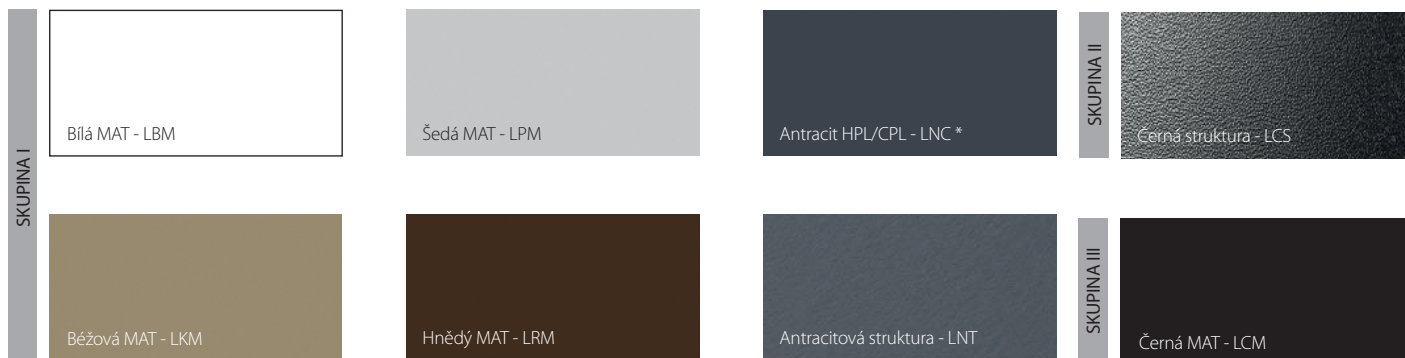

Vzorky barev

Polyesterová farba Premium ◆◆◆◆◆◇◇

Složení barvy tvoří pryskyřice nebo směs pryskyřic ve správném poměru, pigmenty a plniva a přísady. Po lakování se prvky zahřejí a v důsledku toho se prášková barva roztaví a vytvoří odolný povrch.

Barva Bílá (LBM) srovnatelná s RAL 9003
Barva Šedá (LPM) srovnatelná s RAL 7047
Barva Hnědá (LRM) srovnatelná s RAL 8028
Barva Běžová (LKM) srovnatelná s RAL 1019

Barva Černá (LCM) srovnatelná s RAL 9017
Barevná struktura antracit (LNT) srovnatelná s RAL 7024

* označení HPL/CPL bylo zavedeno z důvodu speciální antracitové dýže HPL/CPL

Povlakaný plech ◆◆◆◆◆◇◇

Pozinkovaná ocel s organickým povlakem na bázi polyesterových pryskyřic. Velmi oblíbené řešení, estetické a odolné.