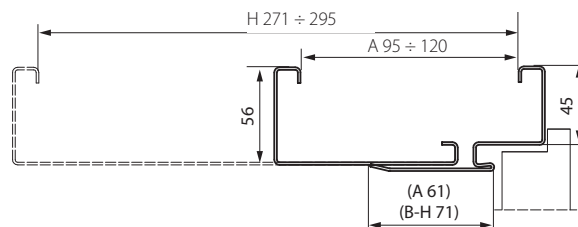

ROZSAHY REGULOVANÉ ZÁRUBNĚ

BARVY Vzorčky barev viz str. 236 – Natural Select.

Polyesterová barva Premium

SKUPINA I	Bílý MAT	Šedý MAT	Antracitová struktura	SKUPINA II	Černá struktura	
	Antracit HPL/CPL	Běžová MAT	Hnědá MAT		SKUPINA III	Černá MAT

Základní barva