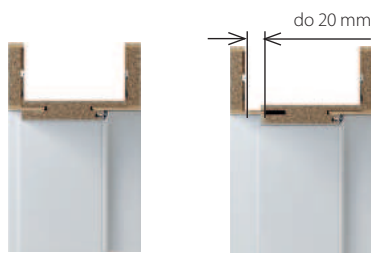

PORTA SYSTEM ELEGANCE, PORTA SYSTEM ELEGANCE 90 st.

PRŮŘEZ ZÁRUBNĚ PORTA SYSTEM ELEGANCE

ROZSAH REGULACE ZÁRUBNĚ

minimum

maximum