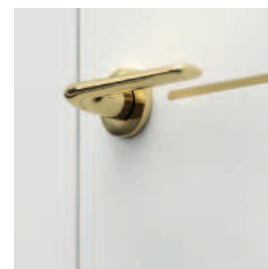

zlatá intarzie, model 3

NOVINKA