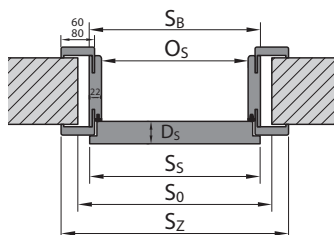

ZÁRUBEŇ PORTA SYSTEM