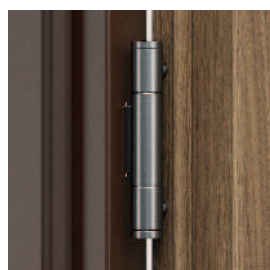

zesílený tříprvkový závěs

všechny dostupné modely viz str. 142

DRZWI GRANIT tř. C

vyskytují ve dvou typech:

Typ I

- bezpečnostní třída C
- třída RC3 podle EN 1627-2012
- třída akustické izolace $R_w=32$ dB (32–36 dB)*
- kouřotěsnost

Typ II

- vlastnosti dveří typu I
- požární odolnost EI 30

* Podrobné výsledky testů jsou k dispozici u výrobce

DOPORUČUJEME!

DÍKY POUŽITÍ
KONSTRUKCE
VYUŽÍVAJÍCÍ
VRSTVU
HLINÍKOVÉHO
PLECHU, JSME
DOSÁHLI
VÝJIMEČNÉ

ODOLNOSTI DVEŘÍ GRANIT PROTI NEGATIVNÍMU
PUSOBENÍ SPECIFICKÝCH PROVOZNÍCH PODMÍNEK,
CHARAKTERISTICKÝCH PRO SCHODIŠTE, TEPLOTNÍ
ROZDÍLY A VLHKOST VZDUCHU.