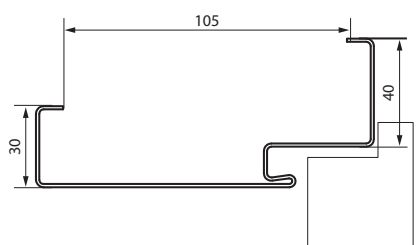

PRŮŘEZ OCELOVÉ ZÁRUBNĚ ROHOVÁ VELKÁ