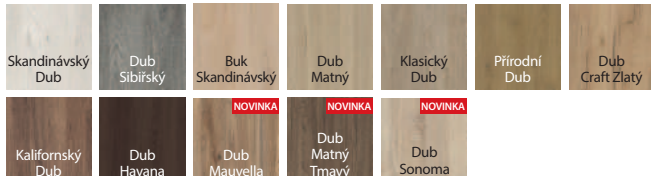

Fólie Portaperfect 3D ◆◆◆◆◆