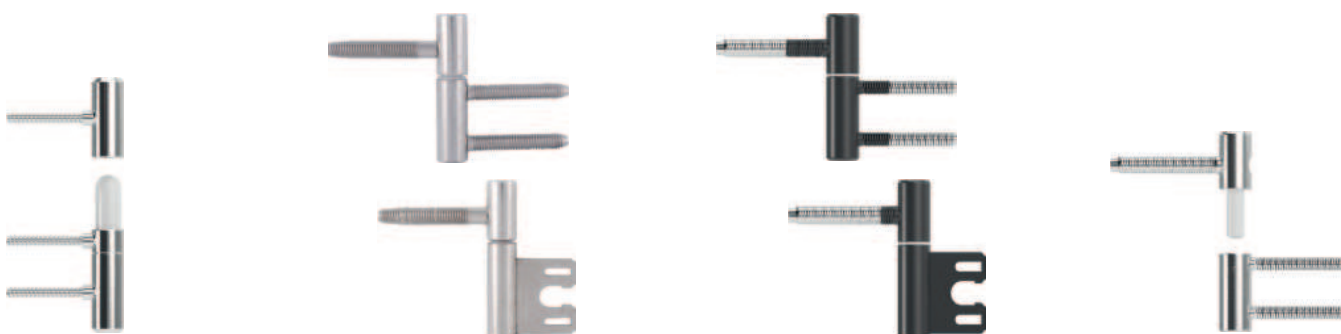

Prodej čepových závěsů PRIME maloobchod - křídlo a zárubeň
- zlatý, zlatý matný, stříbrný, stříbrný matný

189 | 229

Prodej závěsů standart část křídla a zárubně
- stříbrný

117 | 142

Prodej závěsů na kusy část křídla a zárubně
- černý

126 | 152

Prodej závěsu 3D na kusy - část zárubňová a křídlová
- stříbrný

126 | 152

**SUPER
CENA**

KRYTKY

Krytky závěsů standart pro interiérové dveře sada na jeden závěs:
- zlatá, matná stříbrná, lesklý chrom 90 | 109
- bílá, černá 90 | 109

Krytky závěsů Villadora (sada pro jeden závěs)
- zlatý lesk, staré zlato, stříbrný lesk

342 | 414

VLOŽKA PRO INTERIÉROVÉ DVEŘE

Cylindrická vložka do inter. dveří, rozměr: 30/30, 26/35
- černá 252 | 305
- stříbrná 207 | 250