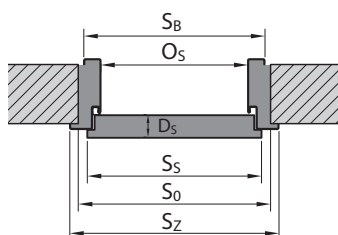

OCELOVÁ ZÁRUBEŇ