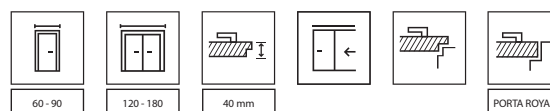

od 4680 | **5663**

cena křídla bez DPH | vč. DPH (Kč)

PORTA ROYAL PREMIUM, LONDÝN, WIDENÍ

BUDGET ●○○

BARVY PORTA ROYAL, LONDÝN

Lak Premium ◆◆◆◆◆

Povrchová úprava dostupná v kolekcích LONDON a ROYAL - hladký podklad

Bílá

BARVY LONDÝN, WIDENÍ

Lak Standard ◆◆◆◆◆

Povrchová úprava dostupná v kolekcích LONDON a WIDENÍ - kresba dřeva

Bílý

NOVINKA

CENY BEZ DPH | S DPH V CZK (věnujte pozornost příplatkům)

ROYAL	Lak Premium
A, P	7371 | 8919

NOVINKA

LONDÝN	Prémiový lak
P	7371 | 8919
O	8766 | 10607
B	9702 | 11739
C	10242 | 12393

LONDÝN, WIDENÍ	Lak Standard
P	4680 | 5663
O	6075 | 7351
B	7011 | 8483
C	7551 | 9137

TECHNICKÉ INFORMACE

KONSTRUKCE KŘÍDLA

Stabilizační výplň nebo masivní dřevotřísková deska (PORTA ROYAL - možnost za příplatek) oboustranně obložená lisovanou HDF deskou. U možnosti "zesílení pro samozavírač" je vyžadován 3. závěs.

PŘÍSLUŠENSTVÍ

- Bezpolodrážkové dveře (PORTA ROYAL, LONDÝN, VIEW): dva nebo tři čepové závěsy standardně nebo PRIME
- Bezpolodrážkové dveře (PORTA ROYAL): dva 3D závěsy
- Zámek: s běžným klíčem, s koupelnovým zámkem nebo upravený pro patentní vložku
- Vzor skla: „chinchilla“ (LONDÝN, WIDENÍ)
- Kulaté madlo (pro posuvné dveře)

ZÁRUBNĚ

Doporučené polodrážkové zárubně:

- PORTA SYSTEM ve fólii Portadecor nebo lakované dýze Premium (PORTA ROYAL, LONDÝN) str. 190
- MINIMAX v dýze Portadecor nebo lakované dýze Premium (PORTA ROYAL, LONDÝN) str. 188
- OCELOVÉ str. 200-205

Doporučené bezpolodrážkové zárubně (PORTA ROYAL):

- PORTA SYSTEM ELEGANCE v Lakované dýze Premium str. 192
- PORTA SYSTEM ELEGANCE 90 stupňů v Lakované dýze Premium str. 192
- LEVEL v lakované dýze Premium str. 196

POZNÁMKY