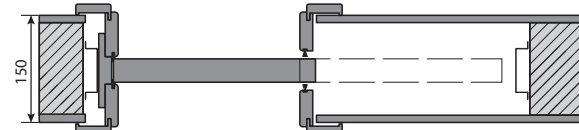

POZOR! Záruběň KOMPAKT System od PORTA je navržena pro pouzdra PORTA a pouzdra předních evropských výrobců. Přesto před přistoupením k montáži záruběň KOMPAKT na ocelových pouzdrech od jiných výrobců doporučujeme zkontrolovat rozměry S_y/H_y .

TECHNICKÉ INFORMACE

KONSTRUKCE SYSTÉMU KOMPAKT

Systém pro stěnu 125 mm se skládá z ocelové kasety z pozinkované oceli s kompletním posuvným systémem, což je konstrukce uvnitř stěny a tunel z dřevotřísky a MDF.

PŘÍSLUŠENSTVÍ V CENĚ SADY

- Konstrukční kazeta určená pro stěny o tloušťce 125 mm
- Kolejničky s pojezdovými vozíky a vodícím trnem upevněným v podlaze
- Západka hákového zámku (možnost za příplatek za dveřní křídlo)
- Kartáčové protiprachové těsnění, vtlačené (tunely určené pro zeď o tloušťce 125 a 150 mm)
- Tunel určený pro zeď o tloušťce 125 mm

ZÁRUBĚŇ

- Záruběň vyrobená ve verzi „tunel“ jsou ve verzích určených pro stěny o tloušťce 100, 125 a 150 mm.

- Záruběň vyrobená ve verzi „tunel“ určená pro zeď o tloušťce 125 mm je kompatibilní se stavebním pouzdrům PORTA.
- Všechny výše uvedené tunely jsou kompatibilní se stavebními pouzdry předních evropských výrobců (zkontrolujte rozměry S_y/H_y).
- KOMPAKT, rozměry viz Tabulka 8, str. 230.

POZNÁMKY

- Systém připravený pro sádkartonové stěny o tloušťce 125 mm.
- Existuje možnost objednání dalších symetrických a nesymetrických rozšíření tunelů (objednávka v rámci kontraktu).
- 100 mm tunel k dispozici s bezrámovými křídly.

PŘÍPLATKY

lam. CPL 0,2 mm - SKUPINA II
systém synchronizace zavírání - dvoukřídlé dveře

486 | 588
1575 | 1906