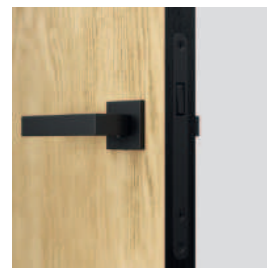

klika ELEGANT