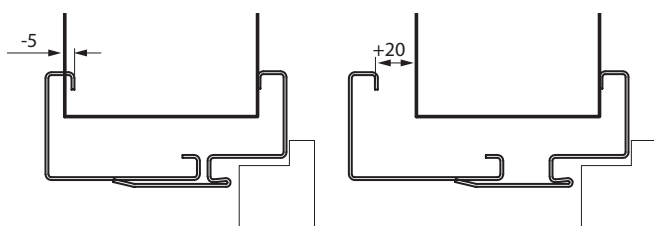

REGULACE REGULOVANÉ ZÁRUBNĚ