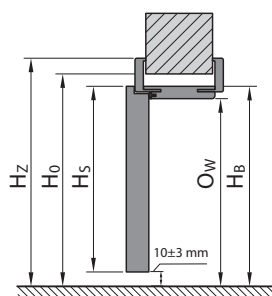

ZÁRUBEŇ PORTA SYSTEM