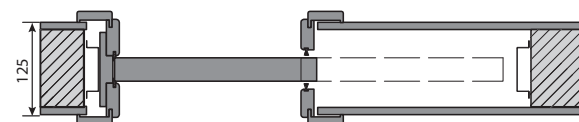

ZPŮSOB OTEVÍRÁNÍ DVEŘÍ (pohled shora)

Posuvný systém KOMPAKT (tunel + stavební pouzdro určené pro stěnu o tloušťce 125 mm)

Tunely KOMPAKT určené pro stěny o tloušťce 100 a 150 mm