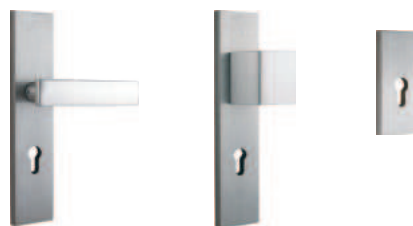

Kliky

Vzhledem k použité technice tisku se může barva zobrazeného výrobku lišit od originálu.

■ PORTA AGAT (EVROPSKÁ TŘÍDA I) tloušťka štítu z boku: vnější 12 mm, vnitřní 8 mm

Klika (72)	se standardním madlem	s rukojetí „koule“	štítek pro horní zámek
stříbré	1080 | 1307	1296 | 1568	450 | 544
černá	1215 | 1470	1458 | 1764	585 | 708

stříbré

černá