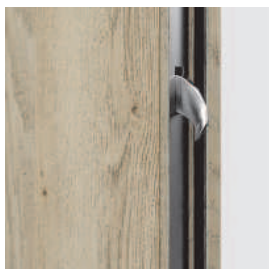

2 bezpečnostní háky