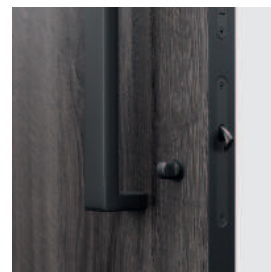

ODOLNÁ  
HRANA

OCELOVÁ ZÁRUBEŇ  
BEZ SPOJOVACÍCH LÍNIÍ

model O.1

model O.7

madlo CARBON

WC rozeta s dodatečným zámkem

**TIP!**

Navrženo v sadě  
s ocelovou zárubní PORTA SYSTEM ELEGANCE  
a klikou MAXIMA nebo madlem CARBON