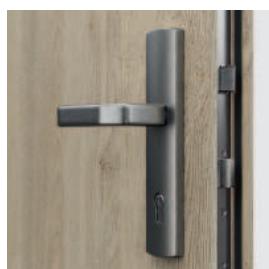

Vícebodový hákový zámek