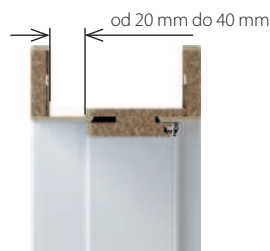

zárubeň se širokým perem
volitelně za příplatek

	Okl. Syntetická	Lak UV Premium Plus	Okl. Přírodní
Příplatek k ceně zárubně	225 | 272	315 | 381	405 | 490