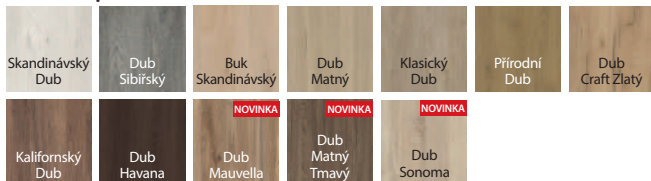

Fólie Portaperfect 3D