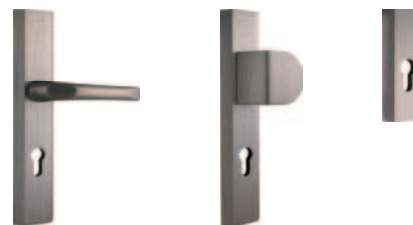

■ PORTA OPAL (EVROPSKÁ TŘÍDA II) tloušťka štítu z boku: vnější 12 mm, vnitřní 8 mm

Klika (72)	se standardním madlem	s rukojetí „koule“	štítek pro horní zámek
inox, titan	1260 | 1525	1485 | 1797	585 | 708

inox

titan