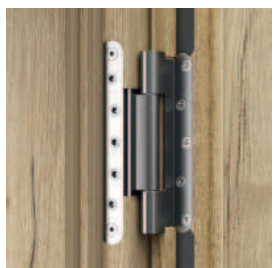

všechny dostupné modely viz str. 142

**DVEŘE MAJÍ TŘÍDU ZVUKOVÉ IZOLACE**

- Rw=42 dB (42–46 dB)\*

zámek pro cylindrickou vložku

automatické těsnění prahu

objektové závěsy

objektové závěsy

**CENY BEZ DPH | S DPH V CZK (věnujte pozornost příplatkům)**