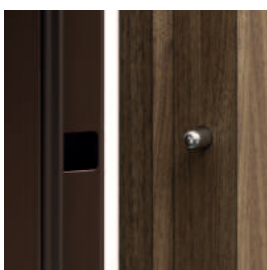

bezpečnostní trny proti vylomení