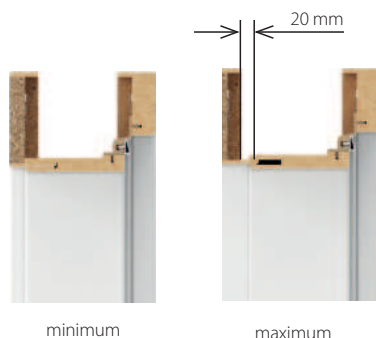

ROZSAH REGULACE ZÁRUBNĚ

minimum

maximum

BARVY

Vzorky barev viz str. 236 – 241.

Portadecor
Portasynchro 3D

Portaperfect 3D
Dýha lakovaná Premium

Portalamino
Fólie Lakovaná Matt

CPL HQ 0,2 mm

CENY BEZ DPH | S DPH V CZK (věnujte pozornost příplatkům)

ROZSAH ŠÍŘKY STĚNY		Portadecor, Portasynchro 3D	Portalamino, Portaperfect 3D, CPL HQ sk. I	CPL HQ sk. II, Okl. Lakovaná fólie Premium, Fólie Lakovaná Matt
S	55 ÷ 75	5940 | 7187	6201 | 7503	6561 | 7939
A	75 ÷ 95			
B	95 ÷ 115	6075 | 7351	6345 | 7677	6705 | 8113
C	120 ÷ 140			
D	140 ÷ 160	6435 | 7786	6795 | 8222	7155 | 8658
E	160 ÷ 180			
F	180 ÷ 200	6885 | 8331	7245 | 8766	7605 | 9202
G	200 ÷ 220			
H	220 ÷ 240	7605 | 9202	7920 | 9583	8280 | 10019
I	240 ÷ 260			
J	260 ÷ 280			

TECHNICKÉ INFORMACE

KONSTRUKCE ZÁRUBNĚ

Zárubeň se skládá z:

- hlavní nosníky: horizontální a dva vertikální vyrobené z materiálů na bázi dřeva, svazovací pásky.
- Zárubeň PORTA RENOVA je vyráběna a dodávána zákazníkovi ve formě sady prvků k montáži na místě.

PŘÍSLUŠENSTVÍ - V CENĚ ZÁRUBNĚ

- Dva nebo tři čepové závěsy standard

VELIKOST ZÁRUBNĚ, VIZ STR. 226, TABULKA 1

- Pro rozsahy šířky stěny ("S" + AJ) "60", "70", "80", "90", "100", "110".

NABÍDKA PORTA RENOVA ZAHRAJUJE:

- zárubeň PORTA RENOVA pro křídla od A do J + velikost "S" – 55÷75
- zárubeň tunel od A do J
- nosníky s perem (používány pro rozšíření zárubně Porta RENOVA) od A do J

POZNÁMKY

- PN-EN 14351-2:2018-2 (pouze pro dveřní sadu: zárubeň Renova a interiérové křídlo PORTA).
- Zárubeň by měla být instalována v místnostech s finálně dokončenými stěnami (např. tapety) a podlahou (např. parketami).
- Zárubeň lze objednat i v provedení "tunel" (tj. vyrobeno bez drážky a těsnění, závěsů a protiplechu zámku).
- Pro šířky "100" a "110" je nutný třetí závěs.
- K zárubni lze objednat rozšíření v podobě přídavných nosníků.
- Pro tuto zárubeň je nutné objednávat **křídla s hlubším zámkem 60 mm**, můžete použít **křídla se standardním zámkem**, za předpokladu, že použítá klika s rozetou nebo štitem má šířku max 44 mm.
- **Při vyměřování otvoru pro zárubeň je nutné zohlednit všechny nepravidelnosti zakřivení staré zárubně i stěny.**
- **Z důvodu složité montáže se doporučuje využít služeb Autorizované Montážní Skupiny.**