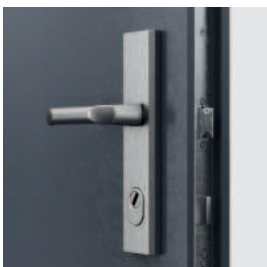

Sa, S<sub>200</sub>

TRÍDA 4

speciální klika a lištový zámek

háky proti vylovení

zesílené objektové závěsy

regulované západky háků zámku

práh z nerezové oceli (120 mm)