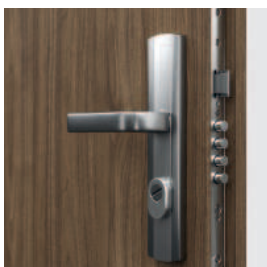

lišťový vícebodový zámek přizpůsobený pro dvě cylindrické vložky