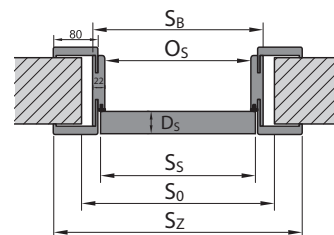

ZÁRUBEŇ PORTA SYSTEM ELEGANCE