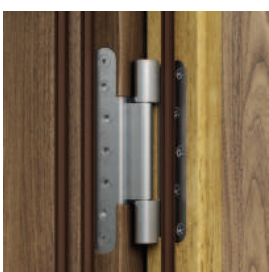

objektové závěsy