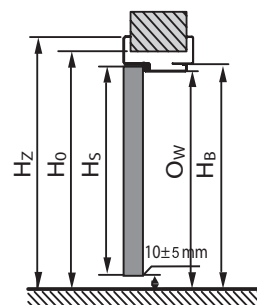

OCELOVÁ ZÁRUBEŇ BEZ POLODRÁŽKY