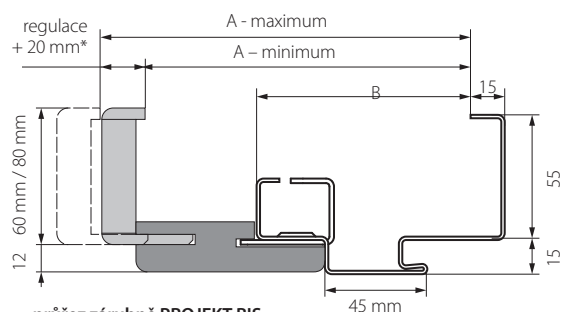

VÝKRES (NÁHLED)

* pro rozsah A regulace +15 mm