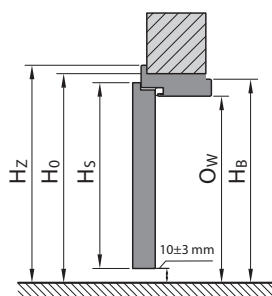

OCELOVÁ ZÁRUBEŇ