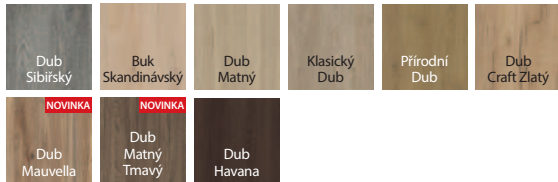

cena křídla bez DPH | vč. DPH (Kč)

**PORTA LOFT**

PREMIUM ●●●

**BARVY**

Laminát CPL HQ 0,2 ◆◆◆◆◆◆

Lakovaná fólie Matt ◆◆◆◆◆◆

Fólie Portaperfect 3D ◆◆◆◆◆◆

Gladstone / Halifax ◆◆◆◆◆◆