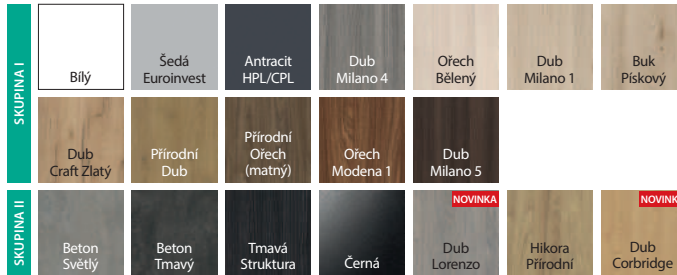

PORTA LINE

OPTIMUM ●●●

**BARVY**

**Fólie Portadecor** ◆◆◆◆◆

**Fólie Portasynchro 3D** ◆◆◆◆◆

**Fólie Portaperfect 3D** ◆◆◆◆◆

**Laminát CPL HQ 0,2** ◆◆◆◆◆

**Portalamino** ◆◆◆◆◆