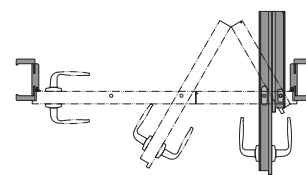

Pravé dveře

POLODRÁŽKOVÉ KŘÍDLO

Kompletní sada se skládá z:

- vodící systém (příplatek k sadě)
- dvouprvkové křídlo
- zárubeň PORTA SYSTEM (upravená)

BARVY Vzorky barev viz str. 236 – 241.

Standardní lak
Portadecor
Portasynchro

Portaperfect 3D

Fólie Lakovaná Matt

CPL HQ 0,2 mm

CENY BEZ DPH | S DPH V CZK (věnujte pozornost příplatkům)

ALFA	Lak Standard, Portadecor, Portasynchro 3D	Portaperfect 3D, CPL HQ gr. I, Fólie. Lakovaný Matt
Křídlo	8955 | 10836	9855 | 11925

K ceně kompletní sady je třeba připočítat cenu zárubeň PORTA SYSTEM pro jednokřídlové dveře v příslušném rozsahu regulace, viz strana 190.

PŘÍPLATKY

vodící systém ALFA (příplatek k sadě)	630 | 762
rozměr „100“	486 | 588
výplň dutinková dřevotřísková deska	1062 | 1285
křídlo: lam. CPL 0,2 mm - SKUPINA II	486 | 588
zárubeň: lam. CPL 0,2 mm - SKUPINA II	486 | 588
ventilační otvory, ventilační podřez	351 | 425
klíka s rozetou	(str. 213)

*POZNÁMKA: Specifika kování způsobuje při úplném otevření křídla zúžení průchodu (přibližně o 10 cm).

TECHNICKÉ INFORMACE

KONSTRUKCE KŘÍDLA

Výplň křídla tvoří stabilizační vložka „voština“ nebo dřevotřísková deska vyztužená vnitřním překližkovým rámem (volitelně za příplatek). ALFA jsou asymetricky dělené dvoudílné dveře s klasickým zámkem v křídle a západkou v profilu rámu.

PŘÍSLUŠENSTVÍ

- Těsnění
- Tři stříbrné skryté závěsy
- Zámek: s běžným klíčem, s koupelnovým zámkem nebo upravený pro cylindrickou vložku
- Západka zámku

ZÁRUBĚ

- Modifikovaná zárubeň PORTA SYSTEM, rozsah šířekod B do K str. 190

POZNÁMKY

- Národní technické posouzení ITB-KOT-2017/0184 2. vydání.
- Rozměry viz tabulka 1, str. 226.

60 - 100

40 mm