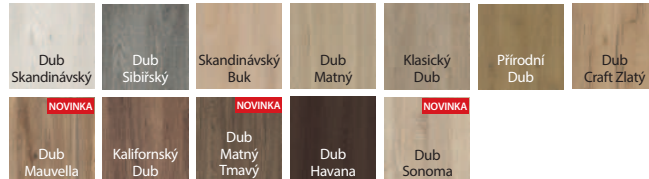

Fólie Portaperfect 3D ◆◆◆◆◆

Portalamino ◆◆◆◆◆

CENY BEZ DPH | S DPH V CZK (věnujte pozornost příplatkům)

MODEL	Portadecor, Portasynchro 3D	Portaperfect 3D, Portalamino	Dýha lakovaná Premium
A.0 – B.3	8415 | 10182	9315 | 11271	-
C.0 – C.4	8415 | 10182	9315 | 11271	9315 | 11271