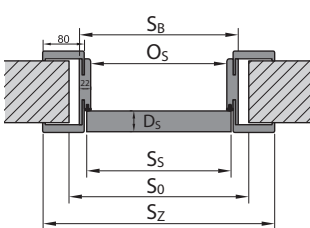

ZÁRUBEŇ LEVEL