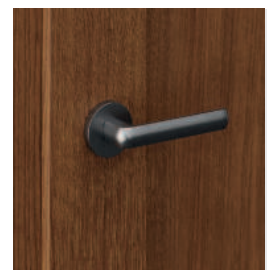

klika ACCENT PLUS