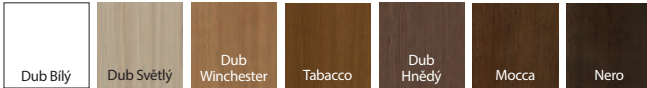

od 15975 | **19330**

cena křídla bez DPH | **vč. DPH (Kč)**

MADRYT, CORDOBA

PREMIUM ●●●

BARVY

Přírodní dýha Dub Satin ◆◆◆◆◆◆◆◆

Přírodní dýha ◆◆◆◆◆◆◆◆

k dispozici také
v nelakované verzi

Specifikem přírodní dýhy je možnost výskytu rozdílů ve struktuře a zbarvení. Tyto rozdíly nemohou být důvodem k podání reklamace.

CENY BEZ DPH | S DPH V CZK (věnujte pozornost příplatkům)

MADRID	Dýha. Přírodní Dub	Dýha. Přírodní Dub Satin
plné	17001 | 20571	17541 | 21225
malé okno	17361 | 21007	17901 | 21660
mřížka	17685 | 21399	18225 | 22052
velká mřížka	18045 | 21834	18585 | 22488
CORDOBA	Dýha. Přírodní Dub	Dýha. Přírodní Dub Satin
plné	15975 | 19330	16515 | 19983
malé okno	16335 | 19765	16875 | 20419
mřížka	16695 | 20201	17235 | 20854
velká mřížka	17001 | 20571	17541 | 21225
boční panel	13590 | 16444	13950 | 16880

TECHNICKÉ INFORMACE

KONSTRUKCE KŘÍDLA

Konstrukce je vyrobena z lepeného jehličnatého dřeva a MDF desky. Díky použité technologii se křídlo vyznačuje vysokou odolností proti deformaci. Rámy dveřních křídel Cordoba profilované pod úhlem 20°. Příprava ke zkrácení maximálně 60 mm. Křídlo s větrací mezerou - zkrácené na 40 mm.

PROVEDENÍ

Celek je pokryt přírodní dýhou. Povrch křídla je chráněn ekologickými laky na vodní bázi, dýhami ze skupiny: Dub přírodní, Satin (s výj. Bílé) jsou tvrzené UV technologií (polomatné). Dveře jsou dostupné i v nelakovaném provedení za cenu standardního výrobku. Sklo "chinchilla" nebo tvrzené matné sklo.

PŘÍSLUŠENSTVÍ

- Polodrážkové dveře: tři čepové závěsy standard nebo PRIME
- Bezpolodrážkové dveře: dva 3D panty
- Zámek: s běžným klíčem, s koupelnovým zámkem nebo upravený pro cylindrickou vložku
- Kulaté madlo (pro posuvné dveře)
- Těsnění pro upevnění skla

ZÁRUBNĚ

Doporučené polodrážkové zárubně:

- PORTA SYSTEM str. 190
- MINIMAX str. 188

Doporučené bezpolodrážkové zárubně:

- PORTA SYSTEM ELEGANCE str. 192
- PORTA SYSTEM ELEGANCE 90 stupňů str. 192

POZNÁMKY

- Norma PN EN 14351-2:2018-12.
- Ventilační otvory dostupné ve stříbrné nebo zlaté barvě, 1 řada.
- Možnost libovolně kombinovat rozměry dveřních křídel u dvoukřídlových dveří.
- Dvoukřídlové dveře nejsou k dispozici s magnetickým zámkem.
- Pasivní křídlo ve velikostech "60" až "100" nebo ve velikosti "40" (tzv. obložka).
- Dvojitá bezpolodrážková křídla jsou vybavena dvěma aktivními a pasivními křídly v rozměrech 60-100.
- Závěsy PRIME nebo 3D závěsy - přibalené k zárubni.

PŘÍPLATKY