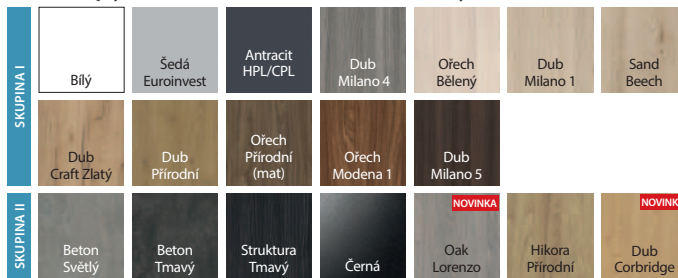

CPL HQ 0,2 Veneer

CPL 0,7 Veneer

POZOR! Na vchodové dveře, zejména do veřejných budov, doporučujeme CPL nebo Gladstone/Halifax.

TECHNICKÉ INFORMACE

KONSTRUKCE KŘÍDLA

Vícevrstvá konstrukce křídla zajišťuje požární odolnost po dobu 30 minut a akustickou izolaci $R_w=34$ dB*. Díky vrstvě hliníkového plechu v konstrukci křídla jsou dveře mimořádně odolné vůči nepříznivým provozním podmínkám, které panují na schodišti. Ve verzích CPL HQ a Gladstone/Halifax jsou boky křídla pokryty ABS páskou.

PŘÍSLUŠENSTVÍ V CENĚ DVEŘÍ

- Zadlabací zámek se čtyřhranným pohonem pro profilovou vložku (KWARC typ I)
- Dva zadlabávací zámky s obdélníkovou závorou připravenou pro cylindrickou vložku (KWARC typ II)
- Zámek lištový, čtyřbodový pro dvě cylindrické vložky a tři bezpečnostní trny protivýlomění (KWARC typ III)
- Tři zesílené třídičné panty ve stříbrné barvě
- Protipožární těsnění, které vlivem vysoké teploty zvětší svůj objem v drážce křídla
- Zárubeň je vybavena standardním nerezovým prahem (90 mm)

ZÁRUBNĚ

- Ocelová rohová zárubeň o šířce profilu 105 mm. Vyrobeno z oboustranně pozinkovaného ocelového plechu o tloušťce 1,5 mm. Zárubeň je vybavena standardním prahem z nerezové oceli (90 mm). KWARC I má západku pro jeden zámek, KWARC II pro dva zámky, KWARC III pro lištový zámek a šest montážních hmoždinek a otvorů pro bezpečnostní trny.
- Zárubeň PROJEKT BIS, PROJEKT Premium (str. 206)

POZNÁMKY

- Národní technické posouzení ITB-KOT-2017/0007 2. vydání.
- Národní osvědčení o stálosti vlastností č. 020-UWB-2978/W.
- Za účelem dodržení stavebních předpisů musí být u dveří s protipožární a/nebo kouřovou izolací použit zavírač dveří.
- Křídlo a zárubeň jsou připřisobeny k montáži samozavírače.

- V případě použití jiného kování, než které navrhuje firma PORTA, je třeba dodržet pokyny uvedené v záručním listu.
- Protipožární dveře by měly být vybaveny plechy s klikou s ocelovým jádrem.
- Třída akustické izolace $R_w=32$ dB (rozsah 32÷36 dB).
- **Spodní hrana křídla ze syntetického materiálu, chráněná proti vlhkosti technologií TechnoPORTA AQUA STOP.**

PŘÍPLATKY