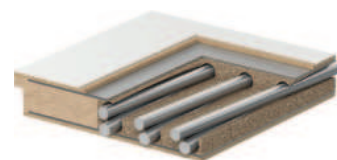

CENY BEZ DPH | S DPH V CZK (věnujte pozornost příplatkům)

GRANIT třída C	CPL HQ 0,2 tl. I	CPL HQ 0,7 sk. I	Přírodní Dýhy
Typ I	27405 | 33160	28575 | 34576	31905 | 38605
Typ II	30555 | 36972	31725 | 38387	35055 | 42417