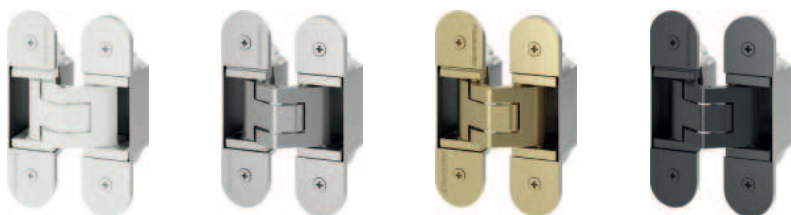

ZÁVĚSY

Prodej 3D závěsů po kusech - část křídla a zárubně

- zlatý	1 170 | 1 416
- stříbrná, bílá, černá	1 017 | 1 231