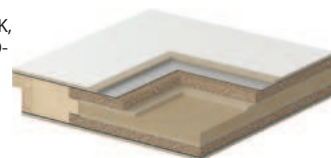

CENY BEZ DPH | S DPH V CZK (věnujte pozornost příplatkům)

EXTREME RC 2 se zárub. ocelovou	CPL HQ 0,2 sk. I	CPL HQ 0,7 sk. I	Gladstone/Halifax (horizontální)	Přírodní Dýhy
Typ I	18936 | 22913	20106 | 24328	20106 | 24328	23436 | 28358
Typ II	20682 | 25025	21852 | 26441	21852 | 26441	25182 | 30470