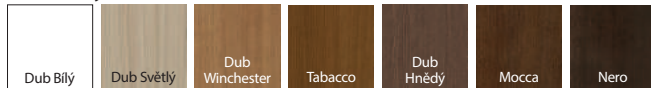

od 14625 | **17 696**

cena křídla bez DPH | **vč. DPH (Kč)**

Natura SPACE

PREMIUM ●●●

BARVY

Přírodní dýha Dub ◆◆◆◆◆

Přírodní Dýha Select ◆◆◆◆◆

Přírodní dýha ◆◆◆◆◆

Specifikem přírodní dýhy je možnost výskytu rozdílů ve struktuře a zbarvení. Tyto rozdily nemohou být důvodem k podání reklamace.

CENY BEZ DPH | S DPH V CZK (věnujte pozornost příplatkům)

Natura SPACE	Dýha. Přírodní Select	Dýha. Přírodní Dub	Dýha. Přírodní Dub Satin
F.1, G.1, H.1	14625 | 17696	15075 | 18241	15615 | 18894

TECHNICKÉ INFORMACE

KONSTRUKCE KŘÍDLA

Konstrukce je vyrobena z lepeného jehličnatého dřeva. Křídla se skládají z vnitřních rámu potažených přírodní dýhou. Díky použité technologii se křídlo vyznačuje vysokou odolností proti deformaci.

PROVEDENÍ

Povrch křídla je chráněn ekologickými laky na vodní bázi, dýhami ze skupin: Select, Přírodní Dub, Satin (s výj. Bílé) jsou tvrzené UV technologií (polomatné). Modely s 8mm tvrzeným matným sklem. Model G.1 lze objednat s černým laminovaným bezpečnostním sklem (volitelně za příplatek).

PŘÍSLUŠENSTVÍ

- Polodrážkové dveře: tři čepové závěsy standard nebo PRIME
- Bezpolodrážkové dveře: dva 3D panty
- Zámek: s běžným klíčem, s koupelnovým zámkem nebo upravený pro cylindrickou vložku

ZÁRUBĚ

Doporučené polodrážkové zárubně:

- PORTA SYSTEM str. 190
- MINIMAX str. 188
- OCELOVÉ str. 200-205

Doporučené bezpolodrážkové zárubně:

- PORTA SYSTEM ELEGANCE str. 192
- PORTA SYSTEM ELEGANCE 90 stupňů str. 192

POZNÁMKY

- Norma PN EN 14351-2:2018-12.
- Ventilací otvory dostupné ve stříbrné nebo zlaté barvě, 1 řada (model F.1, G.1).
- Možnost libovolně kombinovat rozměry dveřních křidel u dvoukřídlových dveří.
- Dvoukřídlové dveře nejsou k dispozici s magnetickým zámkem.
- Pasivní křídlo ve velikostech "60" až "100".
- Dvojitá bezpolodrážková křídla jsou vybavena dvěma aktivními a pasivními křídly v rozměrech 60-100.
- Závěsy PRIME nebo 3D závěsy - přibalené k zárubni.

PŘÍPLATKY

velikost "100"	486 | 588
potazeno Přír. dýhou. Dub Satin Bílý	2412 | 2919
ventilační otvory (model F.1, G.1)	351 | 425
černé sklo - model G.1	1548 | 1873
černý zámek a černé čepové závěsy	198 | 240
magnetický zámek s čelem z nerezové oceli	441 | 534
magnetický zámek černý nebo bílý na polodrážkových dveřích.	585 | 708
černý magnetický zámek a černé čepové panty v polodrážkových dveřích.	585 | 708
zlatý magnetický zámek	765 | 926
bezpolodrážkové křídla, třetí 3D pant, stříbrná, bílá, černá (příplatek k ceně zárub.)	1017 | 1231
bezpolodrážkové křídla třetí závěs 3D barva zlatá (příplatek k ceně zárub.)	1170 | 1416
bezpolodrážkové křídla 3D závěsy ve zlaté barvě (příplatek k ceně zárub.)	531 | 643
posuvná křídla - podélné madlo	747 | 904
posuvná křídla - hákový zámek s bočními madly	1611 | 1949
klika s rozetou	(str. 213)