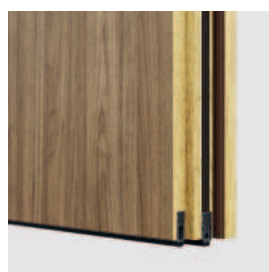

Akustické 42 dB, přírodní Ořech (matný, zakázková výroba PORTA KONTRAKT)

ATESTOVANÝ  
CPL

zámek pro cylindrickou vložku

automatické těsnění prahů  
(verze na zárubni PORTA SYSTEM)

objektové závěsy

automatické těsnění prahů  
(verze na ocelovou zárubni a MDF)