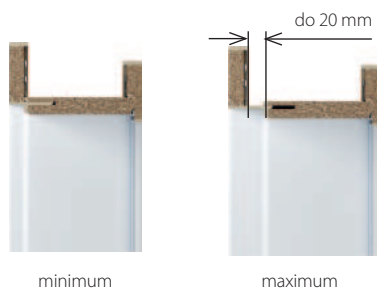

ROZSAH REGULACE ZÁRUBNĚ

VĚNUJTE POZORNOST DETAILŮM