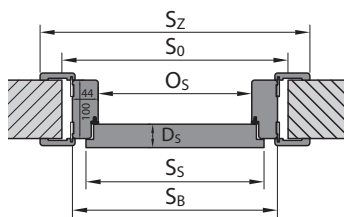

Montážní rozměry dveří

ZÁRUBEŇ MINIMAX