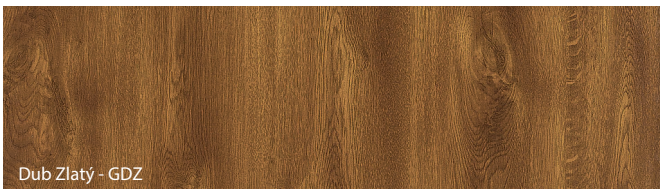

Vzorky barev

Ocelový plech laminovaný PVC ★★★★★☆

* do vyčerpání zásob