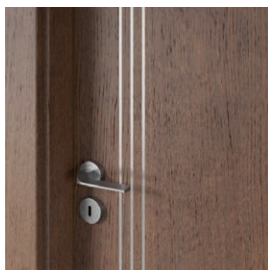

stříbrná intarzie

CENY BEZ DPH | S DPH V CZK (věnujte pozornost příplatkům)

MODEL	Přírodní dýha Select	Přírodní dýha Dub	Přírodní dýha Dub Satin
A.1-H.1	9972 | 12 066	10422 | 12 611	10962 | 13 264

TECHNICKÉ INFORMACE

KONSTRUKCE KŘÍDLA

Výplň křídla tvoří stabilizační vložka zesílená vnitřním rámem. Rám s výplní je oboustranně opláštěný deskou pokrytou přírodní dýhou vysoké kvality. Modely s intarziemi jsou doplněny o hliníkové intarzie stříbrné barvy o šířce 6 mm. Povrch křídla je zabezpečen ekologickými vodními laky. Dýhy ze skupiny Select a Dub, Jasan, Orech a Satin (kromě Dub Bílý) jsou vytvrzené technologií UV (polomatný). Výplň dutinková dřevotřísková je ZA PŘÍPLATEK.

PŘÍSLUŠENSTVÍ V CENĚ KŘÍDLA

- Zámek s čelem stříbrný lesk nebo zlatý lesk: pro dozický klíč, pro WC sadu nebo přizpůsobený pro cylindrickou vložku
- Příprava pro zkrácení dveří, maximálně 60 mm
- Kulatá úchytky (k posuvným dveřím)

ZÁRUBNĚ

Doporučené polodrážkové zárubně:

- Porta SYSTEM str. 174
- MINIMAX str. 172
- OCELOVÉ str. 186-191

Doporučené bezpolodrážkové zárubně:

- Porta SYSTEM ELEGANCE str. 176
- Porta SYSTEM ELEGANCE 90° str. 176

Doporučené bezpolodrážkové zárubně reverzní:

- Porta SYSTEM reverzní str. 176

POZNÁMKY

- Polodrážkové dveře vybavené 3 závěsy typu PRIME (dostupné pouze v PN), bezpolodrážkové 2 závěsy 3D – závěsy jsou baleny se zárubní.
- **Výška 220 cm – výplň - dutinková dřevotříska, tři závěsy 3D ve standardu**
- Ventilační otvory jsou dostupné ve stříbrné nebo zlaté barvě v 1 řadě nebo 2 řadách.
- Možnost libovolného sestavení rozměrů křídel u dvoukřídlých dveří. U dvoukřídlých bezpolodrážkových dveří je nutné objednat aktivní a pasivní křídlo.
- Dvoukřídlé dveře nejsou dostupné s magnetickým zámkem.

ZA PŘÍPLATEK

- posuvné dveře - podlouhlý boční úchyt 693 | 839
- posuvné dveře - hákový zámek s bočními úchyty 1503 | 1819
- reverzní pol. - třetí závěs 3D barva: bílá, černá (příplatek k ceně zárubně) 1890 | 2287
- reverzní pol. - třetí závěs 3D barva: stříbrná (příplatek k ceně zárubně) 1620 | 1960
- ventilační výřez, ventilační otvory 351 | 425
- povrch Černá dýha Select 2250 | 2723
- povrch Bílá dýha Dub Satin 2250 | 2723
- rozměr, 100" 450 | 545
- třetí závěs 3D barva: stříbrná, bílá, černá (příplatek k ceně zárubně) 945 | 1143
- třetí závěs 3D barva: zlatá (příplatek k ceně zárubně) 1089 | 1318
- reverzní polodrážka - příplatek ke křídlu 1800 | 2178
- výplň dutinková dřevotříska 990 | 1198
- výška křídla „220“ 1530 | 1851
- magnetický zámek: bílý, černý pro bezpolodrážková křídla 540 | 653
- magnetický zámek s čelem z nerezové oceli 405 | 490
- závěsy 3D barva: zlatá (příplatek k ceně zárubně) 495 | 599
- klika (str. 196)