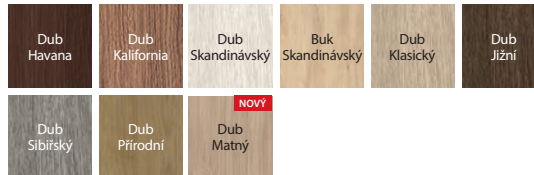

DEKORY

Fólie Portadecor ★★★★★☆

Fólie Portasynchro 3D ★★★★★☆

Fólie Premium ★★★★★☆

Fólie Portaperfect 3D ★★★★★☆

Portalamino ★★★★★☆

matné sklo

elegantní panel