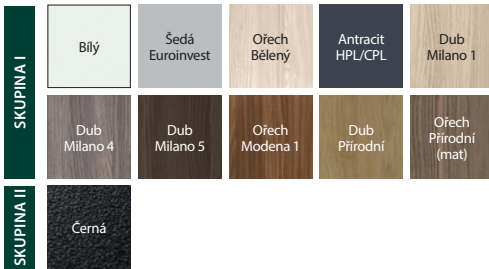

DEKORY

Laminát HPL a CPL 0,7 ★★★★★★

PŘÍKLADOVÉ UPLATNĚNÍ DVEŘÍ ENDURO:

- Laboratoře
- Zubní ordinace
- Nemocnice