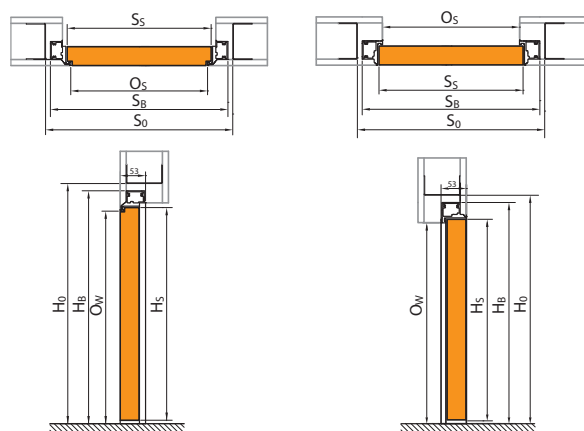

Montážní rozměry dveří

ZÁRUBEŇ MINIMAX

ZÁRUBEŇ PORTA SYSTEM

ZÁRUBEŇ PORTA SYSTEM ELEGANCE

ZÁRUBEŇ LEVEL

ZÁRUBEŇ REVERZNÍ

ZÁRUBEŇ OCELOVÁ

ZÁRUBEŇ OCELOVÁ BEZFALCOVÁ

PORTA HIDE

POSUVNÝ SYSTÉM PORTA

POSUVNÝ SYSTÉM KOMPAKT

POSUVNÝ SYSTÉM BEZZÁRUBŇOVÝ

Zhlédni jak změřit
stavební otvor