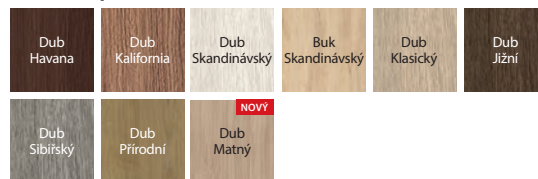

Portalamino ★★★★★☆