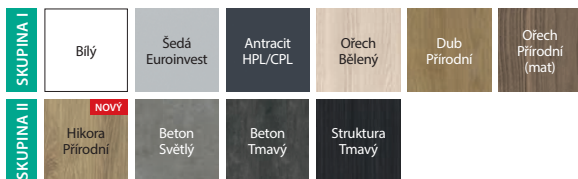

DEKORY ZÁRUBNÍ

Fólie SUPER MATT ★★★★★☆

Laminát CPL HQ 0,2 ★★★★★☆