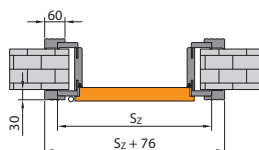

■ MODUL RETRO (SE ZÁRUBNÍ PORTA SYSTÉM)