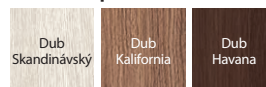

DEKORY

System BLACK

Lak Premium ★★★★★☆

Akrylátová barva UV ★★★★★☆

System SLIDE

Fólie Portaperfect 3D ★★★★★☆

Gladstone / Halifax ★★★★★☆