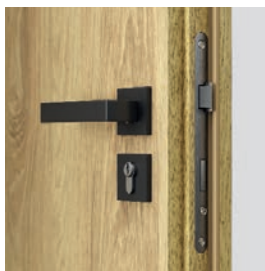

zámek pro cylindrickou vložku