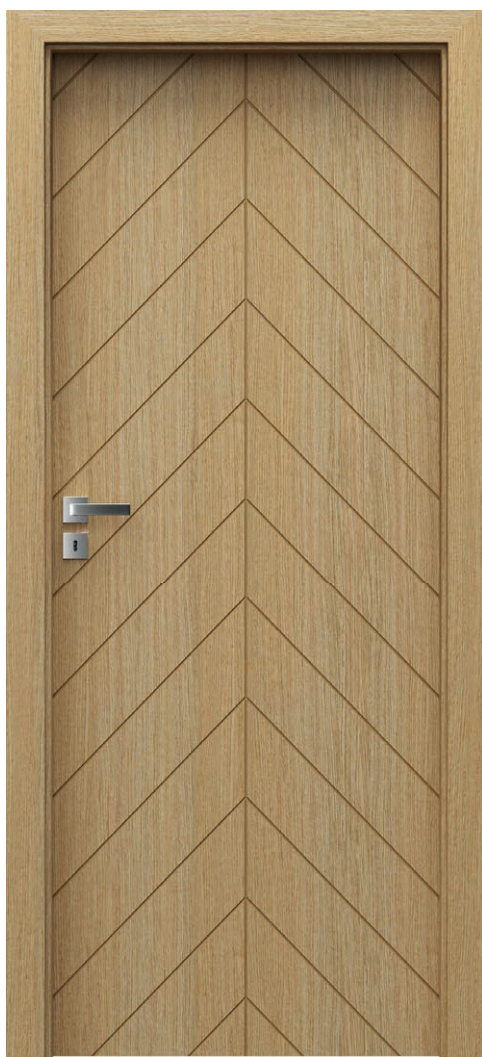

TOP
KOLEKCE

NOVINKA

Kolekce Natura VECTOR jsou dveře s přírodní dýhou Dub Satin Bílá s nejoblíbenějšími vzory frézování kolekce Porta VECTOR a nový vzor - model J