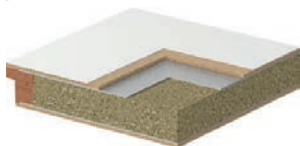

DOPORUČUJEME!

DÍKY POUŽITÍ KONSTRUKCE VYUŽÍVAJÍCÍ VRSTVU HLINÍKOVÉHO PLECHU, JSME DOSÁHLI VÝJIMEČNÉ ODOLNOSTI DVEŘÍ KWARC PROTI NEGATIVNÍMU PŮSOBENÍ SPECIFICKÝCH PROVOZNÍCH PODMÍNEK, CHARAKTERISTICKÝCH PRO SCHODIŠTĚ, TEPLOTNÍ ROZDÍLY A VLHKOST VZDUCHU.