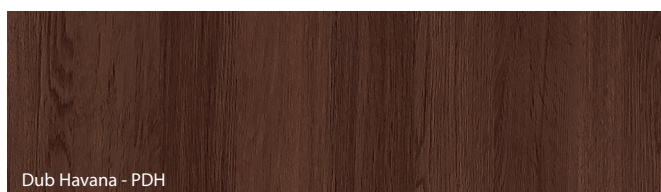

Vzorky barev

Fólie Portaperfect 3D ★★★★★☆