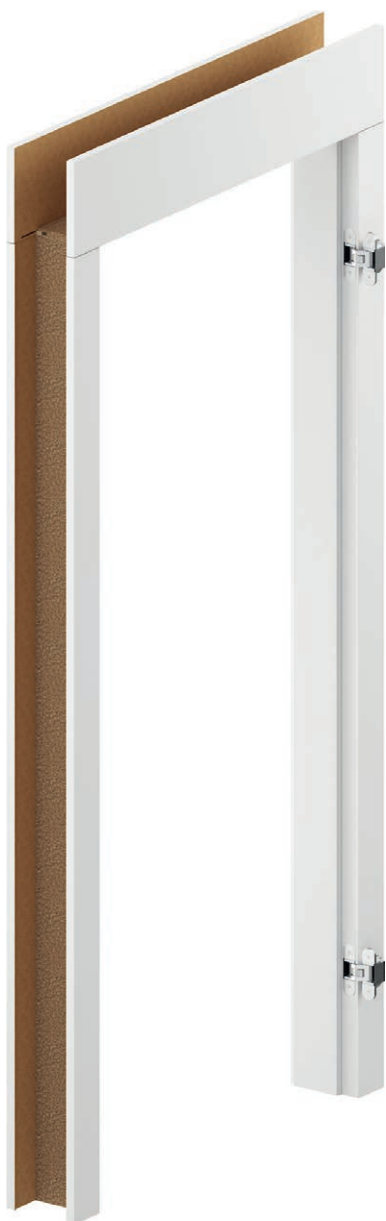

ZÁRUBEŇ REGULOVANÁ PŘEJDETE NA VYŠŠÍ ÚROVEŇ

Regulovaná bezpodrážková zárubeň s krycími lištami 80 mm a horním panelem o výšce 20 nebo 100 cm.

DEKORY

Portadecor Portasynchro 3D ★★★

Fólie Premium Akrylátová barva UV ★★★★★

Portaperfect 3D Portalamino ★★★★★

Vzorky barev viz str. 220 – 226.