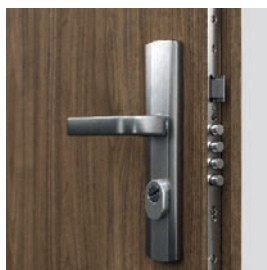

Typ II

- vlastnosti dveří Typ I
- protipožární odolnost EI 30

GRANIT Plně, Ořech Přírodní, s ocelovou zárubní

lištový vícebodový zámek přizpůsobený pro dvě cylindrické vložky

bezpečnostní trny proti vylomení