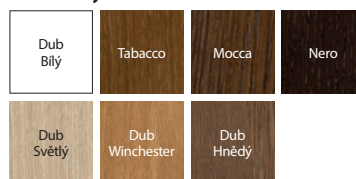

model K.3

DEKORY

Přírodní dýha Select ★★★★★☆

Přírodní dýha Dub ★★★★★☆

Přírodní dýha Dub Satin ★★★★★☆

Specifikem přírodní dýhy je možnost výskytu rozdílů v textuře a barvě.

Tyto rozdíly nemohou být důvodem k reklamaci.