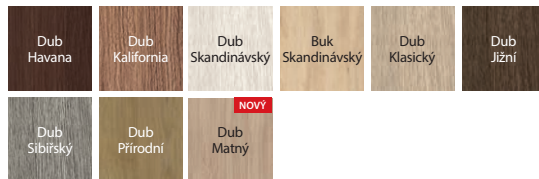

Fólie Portaperfect 3D ★★★★★☆