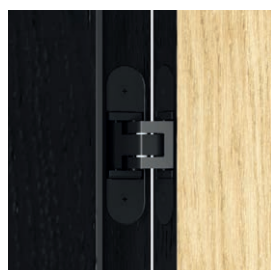

1.1, Jasan

závěs 3D v barvě zárubně

CENY BEZ DPH | S DPH V CZK (věnujte pozornost příplatkům)

MODEL Y Křídla	Přírodní dýha Dub, Jasan	Přírodní dýha Ořech
1.1	10521 | 12 730	11691 | 14 146
ZÁRUBEŇ ROZSAH TLOUŠŤKY ZDI	Porta SYSTEM ELEGANCE	Porta SYSTEM ELEGANCE 90°
B - C	11286 | 13656	13536 | 16379
D - E	11826 | 14309	14076 | 17032
F - H	12231 | 14800	14481 | 17522
I - K	12726 | 15398	14976 | 18121
L - M	14346 | 17359	-

TECHNICKÉ INFORMACE

KONSTRUKCE KŘÍDLA

Výplň tvoří „voština“ nebo dutinková dřevotřísková zesílená vnitřním rámem (ZA PŘÍPLATEK). Čelek je opláštěn HDF deskou s nalepenou přírodní dýhou. Hrany jsou potaženy černou přírodní dýhou Select.

Charakteristickou vlastností kolekce je použití hrany v černé barvě a také černého příslušenství.

PŘÍSLUŠENSTVÍ V CENĚ KŘÍDLA

- Dva bezpolodrážkové závěsy 3D nebo tři (ZA PŘÍPLATEK) - černé
- Zámek s čelem v barvě hrany křídla - černý

ZÁRUBEŇ

- Porta SYSTEM ELEGANCE v černé barvě str. 176
- Porta SYSTEM ELEGANCE 90° v černé barvě str. 176

POZNÁMKY

- Verze s dutinkovou dřevotřískou má přípravu ke zkrácení ve standardu.
- Třetí závěs v křídle rozměru „100“
- Bezpolodrážkové dveře jsou vybaveny 2 závěsy 3D - závěsy jsou baleny se zárubní.

ZA PŘÍPLATEK

- ventilační výřez 351 | 425
- rozměr „100“ 450 | 545
- třetí závěs 3D (příplatek k ceně zárubně) 945 | 1143
- výplň dutinková dřevotřísková 990 | 1198