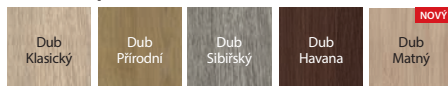

DEKORY DEKORAČNÍCH LIŠŤ

Fólie Portaperfect 3D ★★★★★☆

Kartáčovaný hliník