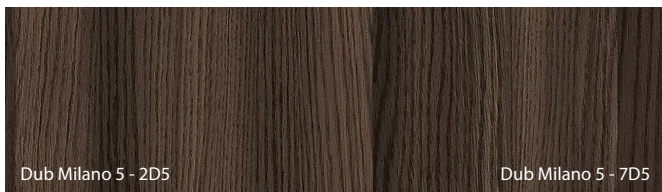

Vzorky barev

Laminát CPL HQ 0,2 ★★★★★☆

Laminát HPL a CPL 0,7 ★★★★★★

SKUPINA I