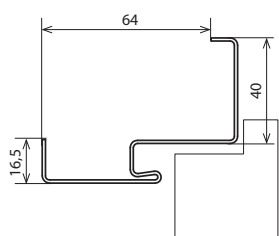

■ CENY BEZ DPH | S DPH V CZK (věnujte pozornost příplatkům)

CENY ROHOVÝCH ZÁRUBNÍ

MODELY	jdnokřídlové Polyesterová barva sk. I			dvoukřídlové Polyesterová barva sk. I
	„60° ÷ „90°	„100°	„110°	„120° ÷ „200°
MALÁ PLUS pro zdění	3924 | 4 748	4239 | 5 129	-	-
VELKÁ PLUS pro zdění	4086 | 4 944	4491 | 5 434	4491 | 5 434	5715 | 6 915
VELKÁ pro příčky SDK	4428 | 5 358	4833 | 5 848	4833 | 5 848	6192 | 7 492
VELKÁ Bezfalcová pro zdění	8199 | 9 921	8604 | 10 411	8604 | 10 411	11475 | 13 885
VELKÁ Bezfalcová pro příčky SDK	8541 | 10 335	8946 | 10 825	8946 | 10 825	11952 | 14 462

CENY NERZOVÝCH PRAHŮ

MODELY	jdnokřídlové	dvoukřídlové
standardní (90 mm)	1080 | 1 307	1728 | 2 091
rozšířený (120 mm)	1287 | 1 557	2052 | 2 483

■ PRŮŘEZ OCELOVÉ ZÁRUBNĚ ROHOVÁ MALÁ PLUS