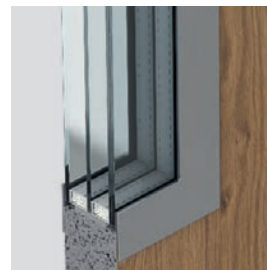

Lištový zámek SAFE typ III,
ENERGY PROTECT

4 bezpečnostní trny proti vylomení

3 tříprvkové závěsy

Výplň – extrudovaný polystyren

Prosklení – trojskelná sada
třída P4

Teplý práh - snižuje koeficient
tepelné propustnosti se zárubní
THERMO