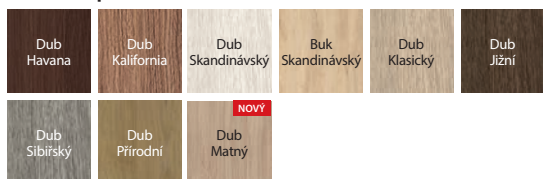

DEKORY

Fólie Portadecor ★★★★★☆

Portalamino ★★★★★☆

Fólie Portasynchro 3D ★★★★★☆

Fólie Portaperfect 3D ★★★★★☆

matné sklo rámeček

elegantní rámeček

seřízení čepového závěsu 3D