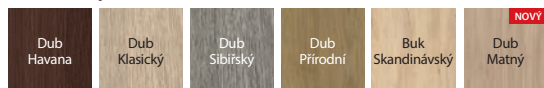

model 4.A
dostupné také
s černým sklem

model 4.B

model 7.1

model 1.1

model 4.A

model 4.B

DEKORY

Fólie Portaperfect 3D ★★★★★☆