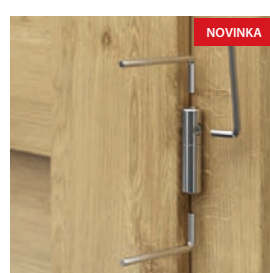

seřízení čepového závěsu 3D

CENY BEZ DPH | S DPH V CZK (věnujte pozornost příplatkům)

MODEL	Portadecor, Portasynchro 3D	Portadur	Portaperfect 3D, Portalamino, Fólie Premium
H.0-H.4 K.0-K.3	6894 | 8 342	7434 | 8 995	7794 | 9 431