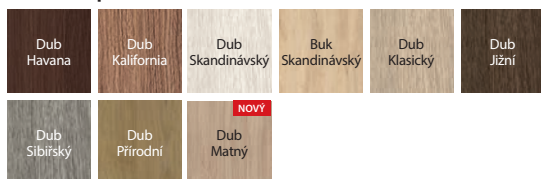

model D.2

model D.3

DEKORY

Fólie Portadecor ★★★★★☆

Fólie Portasynchro 3D ★★★★★☆

Fólie Portaperfect 3D ★★★★★☆

Portalamino ★★★★★☆

matné sklo