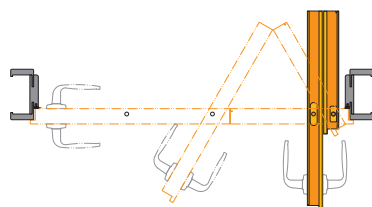

ZPŮSOB OTEVÍRÁNÍ DVEŘÍ* (pohled shora)

Pravé dveře

POLODRÁŽKOVÉ KŘÍDLO

Kompletní sada se skládá z:

- pojezdového systému (příplatek k sadě)
- dvoudílného křídla
- zárubně Porta SYSTEM (modifikované)

Podívejte se na dveře ALFA:
www.porta.com.pl/dm/alfabeta.wmv