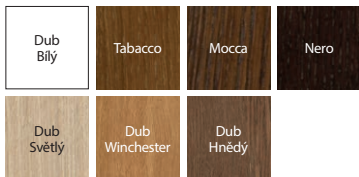

DEKORY

Přírodní dýha Dub ★★★★★☆

Specifikem přírodní dýhy je možnost výskytu rozdílu v textuře a barvě. Tyto rozdíly nemohou být důvodem k reklamaci.

Přírodní dýha Dub Satin ★★★★★☆

CORDOBA
minimalistický profil 20°