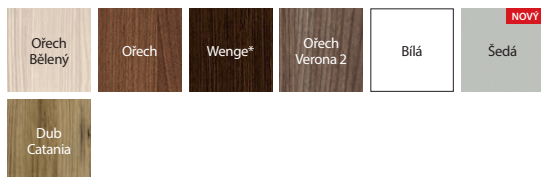

DEKORY

Fólie Portadecor ★★★★★☆

* do vyčerpání zásob