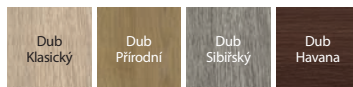

Kartáčovaný hliník

Fólie Portaperfect 3D ★★★★★☆

zasklení v modelu G.4,
sklo je zapuštěno vzhledem
k povrchu panelu