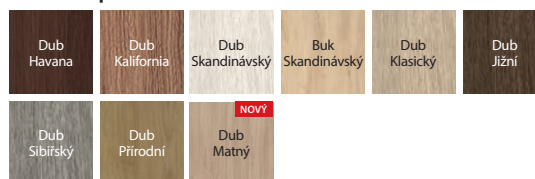

Fólie Portaperfect 3D ★★★★★☆

Portalamino ★★★★★☆