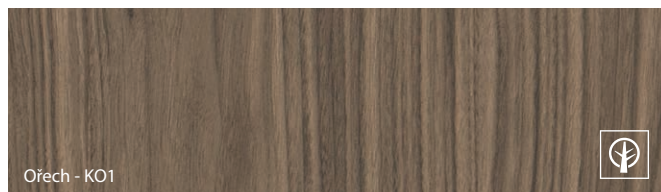

Přírodní dýha Ořech ★★★★★☆☆

Přírodní dýha Select - je speciálně upravená a vybraná přírodní dýha, vyznačující se vysokou **opakovatelností vzoru, zrna a barvy**. Výrobky vyrobené s tímto typem pokrytí splňují vysoké standardy kvality.

Přírodní dýha Dub, Jasan a Ořech a Přírodní Dub Satin - jsou dýhy vyznačující se **rozmanitostí barev, kresby vzoru zrna a vláken** apod. Jejich charakter vyplývá z přirozeného prostředí růstu stromu, z klimatických a stanovištních podmínek vyskytujících se v tomto biologickém druhu.

Tyto morfologické vlastnosti dřeva, charakteristické pro přírodní materiál jej odlišují od plastů a jako takové žádným způsobem nesvědčí o vadě výrobku.