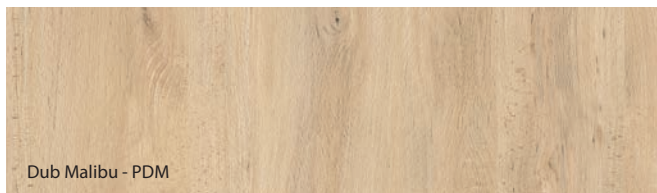

Vzorky barev

Fólie Portaperfect 3D ★★★★★☆