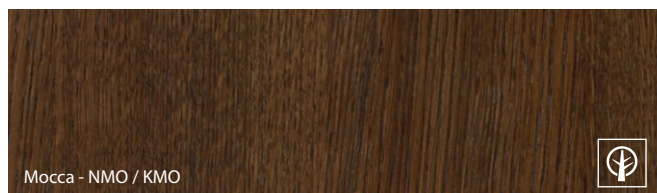

Tyto morfologické vlastnosti dřeva, charakteristické pro přírodní materiál jej odlišují od plastů a jako takové žádným způsobem nesvědčí o vadě výrobku.

Přírodní dýha Dub Satin ★★★★★☆☆

Označení dekoru:
N - dýha ve verzi „proužek“
K - dýha ve verzi „květ“