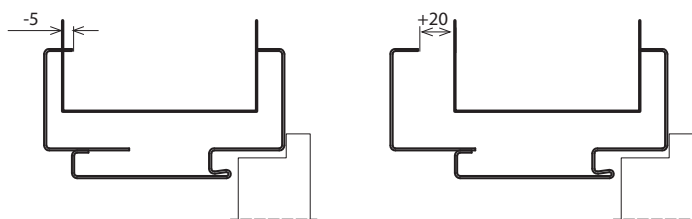

REGULACE OCELOVÉ ZÁRUBNĚ PORTA SYSTEM