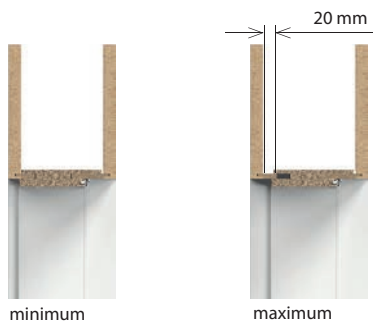

ROZSAH REGULACE ZÁRUBNĚ

*cena bez horních panelů