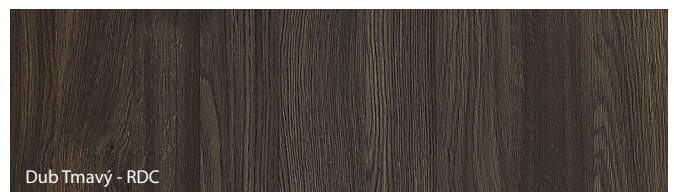

Fólie Portasynchro 3D ★★★★★☆

Porta dává nejvyšší důležitost přesnému přizpůsobení barev navrhovaných dveřních kompletů, nicméně z technologických nebo surovinových důvodů mohou být mezi jejich prvky nepatrné rozdíly.