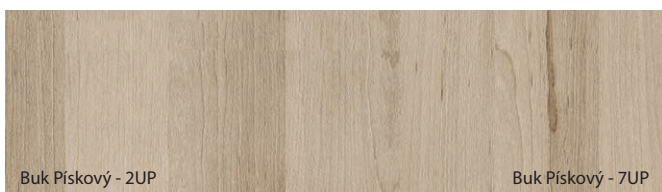

Vzorky barev

Laminát CPL HQ 0,2 ★★★★★☆

Laminát HPL a CPL 0,7 ★★★★★★

SKUPINA I