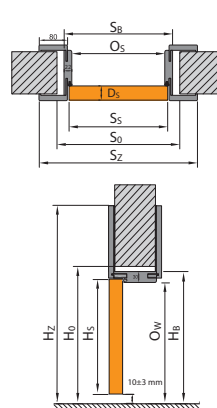

ZÁRUBEŇ LEVEL