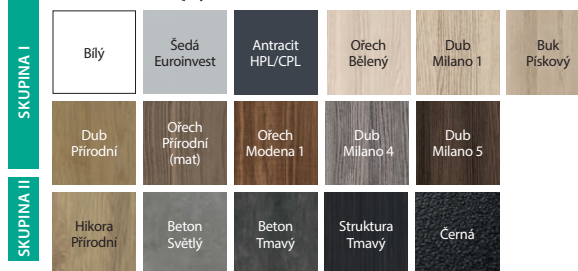

Laminát CPL HQ 0,2 ★★★★★☆

Portalamino ★★★★★☆