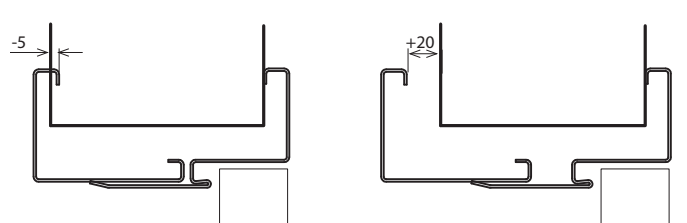

REGULACE REGULOVANÉ BEZFALCOVÉ ZÁRUBNĚ

TECHNICKÉ INFORMACE

KONSTRUKCE ZÁRUBNĚ

Regulovaná zárubeň je zhotovena z nejkvalitnějšího ocelového pozinkovaného plechu o tloušťce 1,5 mm mm (Regulovaná, Regulovaná bezfalcová) nebo 1,2 mm (Regulovaná PS „na hranu“).

Zárubeň se skládá z:

- falcové části (se závěsy a otvory pro zámek), montované napevno do stěny,
- bočního panelu zavírajícího, objímajícího stěnu,
- obvodového těsnění,
- čepových závěsů (Regulovaná),
- závěsů 3D (Regulovaná bezfalcová)

PŘÍSLUŠENSTVÍ V CENĚ ZÁRUBNĚ

- Tři čepové závěsy standard (REGULOVANÁ zárubeň)
- Dva závěsy 3D (REGULOVANÁ BEZFALCOVÁ zárubeň)
- Imbusový klíč*
- Gumové těsnění po obvodu zárubně v šedé, hnědé, krémové a antracitové barvě
- Rozpěrné hmoždinky – zárubeň je ukotvena do zděné stěny
- Samořezné vruty – zárubeň je ukotvena do sádkartonové stěny

ROZMĚR ZÁRUBNĚ

- „60°, „70°, „80°, „90°, „100°, „110° a „120° ÷ „200°
- K umístění na hotové podlaze „0“.

POZNÁMKY

- Montáž zárubně se provádí v místnostech se zcela dokončenými stěnami (např. tapety) a podlahou (např. parkety).
- Polyesterová barva Premium Antracit HPL/CPL je určena pro křídla v HPL/CPL Antracit

ZA PŘÍPLATEK

- polyesterová barva - SKUPINA II 180 | 218
- polyesterová barva - SKUPINA III 450 | 545
- regulovatelný protiplech * 225 | 272
- investiční balíček* 540 | 653
- zesílení pod samozavírač 351 | 425
- třetí závěs 3D barva: stříbrná, bílá, černá 945 | 1143
- třetí závěs 3D barva: zlatá 1089 | 1318
- el. protiplech: reverzní nebo averzní (str.) (str. 205)
- práh z nerez oceli (str.) (str. 205)

* nevztahuje se na bezpodrážkovou zárubeň