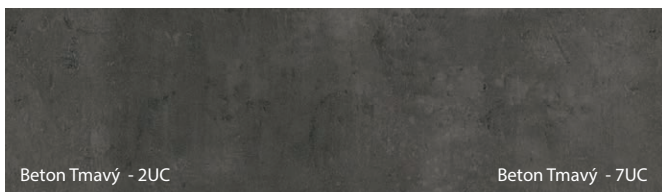

Vzorky barev

Laminát CPL HQ 0,2 ★★★★★☆

Laminát HPL a CPL 0,7 ★★★★★★

SKUPINA I

SKUPINA II

NOVINKA

NOVINKA

** označení HPL/CPL bylo zavedeno vzhledem k doporučené práškové barvě Antracit HPL/CPL

Porta dává nejvyšší důležitost přesnému přizpůsobení barev navrhovaných dveřních kompletů, nicméně z technologických nebo surovinových důvodů mohou být mezi jejich prvky nepatrné rozdíly.