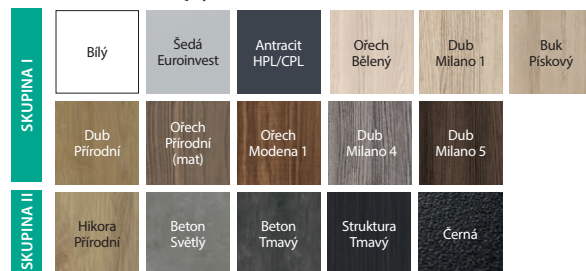

Laminát CPL HQ 0,2 ★★★★★☆

Porta FIT