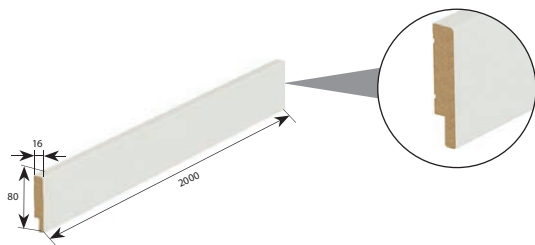

PODLAHOVÉ LIŠTY

NOVÉ DEKORY

MODELÝ	Akrylátová barva UV, Portaperfect, CPL HQ	Nelakované, Portadecor
1 szt.	585 | 708	540 | 653
5 szt.	2025 | 2450	1665 | 2015

DEKORY

Portadecor: Bílá, nelakovaná
Akrylátová barva UV: Bílá a Šedá
Portaperfect: Dub Přírodní
CPL HQ: Černá

VENTILAČNÍ OTVORY

Kovové ventilační otvory

- Dostupné barvy:
  - otvory čtvercové: zlatá, stříbrná, zlatá mat, stříbrná mat
  - otvory kruhové: stříbrná, stříbrná mat

225 | **272**

Ventilační otvory

- 1 řada (různé barvy)

351 | **425**

Ventilační otvory ve 2 řadách (různé barvy)

351 | **425**

Ventilační výřez

351 | **425**