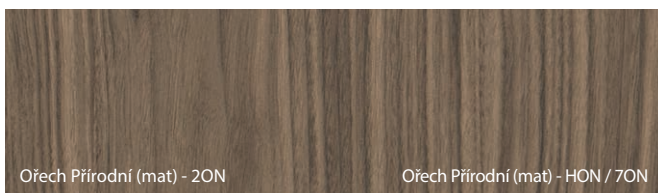

Vzorky barev

Laminát CPL HQ 0,2 ★★★★★☆

Laminát HPL a CPL 0,7 ★★★★★★

SKUPINA I