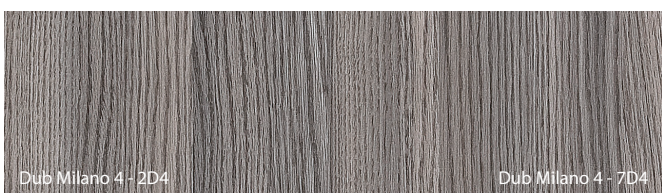

Vzorky barev

Laminát CPL HQ 0,2 ★★★★★☆

Laminát HPL a CPL 0,7 ★★★★★★

SKUPINA I