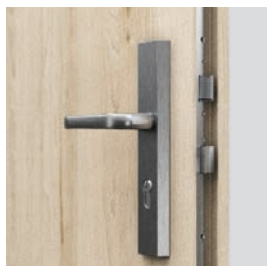

čtyřbodový lištový zámek – OPAL