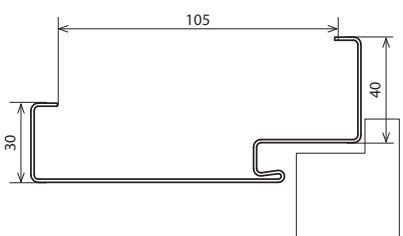

■ PRŮŘEZ OCELOVÉ ZÁRUBNĚ ROHOVÁ VELKÁ