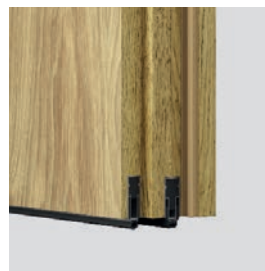

dvojitý padací práh
(verze na zárubní Porta SYSTEM)