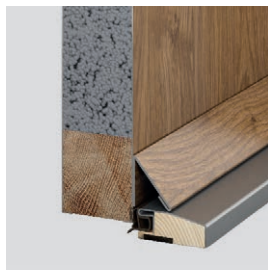

Výplň – extrudovaný polystyren