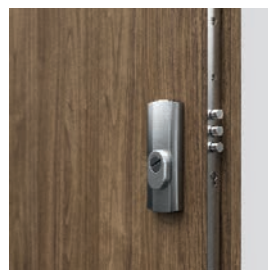

Typ II

- vlastnosti dveří Typ I
- protipožární odolnost EI 30

GRANIT Plně, Ořech Přírodní, s ocelovou zárubní

lištový vícebodový zámek přizpůsobený pro dvě cylindrické vložky

bezpečnostní trny proti vylomení