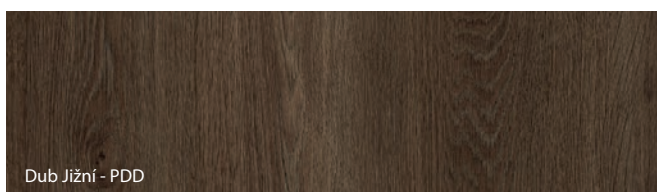

Vzorky barev

Fólie Portaperfect 3D ★★★★★☆