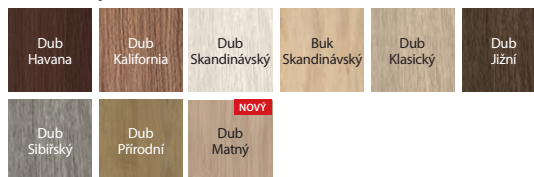

Fólie Portasynchro 3D ★★★★★☆

Fólie Premium ★★★★★☆

Fólie Portadur ★★★★★☆

* do vyčerpání zásob

Fólie Portaperfect 3D ★★★★★☆

Portalamino ★★★★★☆

matné sklo

plochý panel