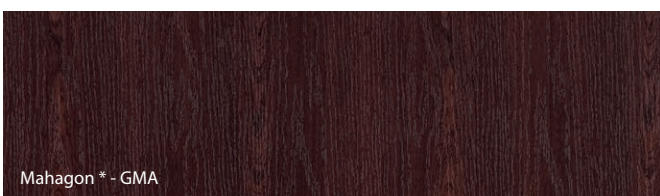

Vzorky barev

Ocelový plech laminovaný PVC ★★★★★☆

* do vyčerpání zásob