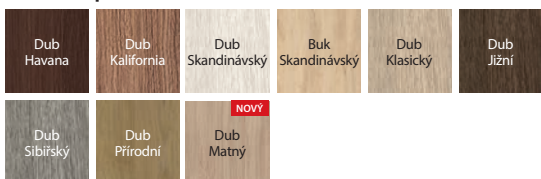

Fólie Portaperfect 3D ★★★★★☆

Portalamino ★★★★★☆