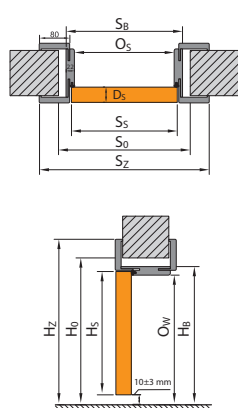

ZÁRUBEŇ PORTA SYSTEM ELEGANCE