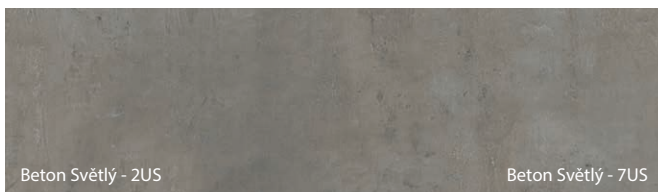

Vzorky barev

Laminát CPL HQ 0,2 ★★★★★☆

Laminát HPL a CPL 0,7 ★★★★★★

SKUPINA I

SKUPINA II

NOVINKA

NOVINKA

** označení HPL/CPL bylo zavedeno vzhledem k doporučené práškové barvě Antracit HPL/CPL

Porta dává nejvyšší důležitost přesnému přizpůsobení barev navrhovaných dveřních kompletů, nicméně z technologických nebo surovinových důvodů mohou být mezi jejich prvky nepatrné rozdíly.