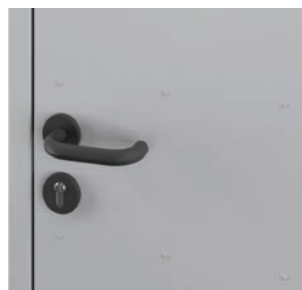

DEKORY

Pozinkovaný plech ★★★★★☆

4 PŘEDNOSTI V 1
ZHLÉDNĚTE VÍCE

www.porta.com.pl/dm/universalne_montaz.wmv

Polyesterová barva PREMIUM ★★★★★☆

SKUPINA I	Bílá MAT	Šedá MAT	Antracit struktura
SKUPINA II	Cerná struktura		
SKUPINA III	Bílá	Šedá	Hnědý

klika