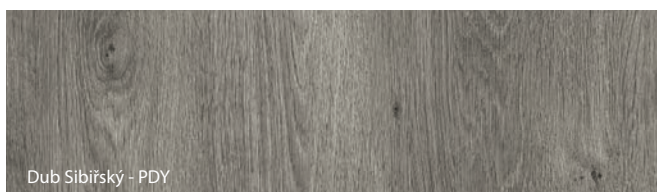

Vzorky barev

Fólie Portaperfect 3D ★★★★★☆