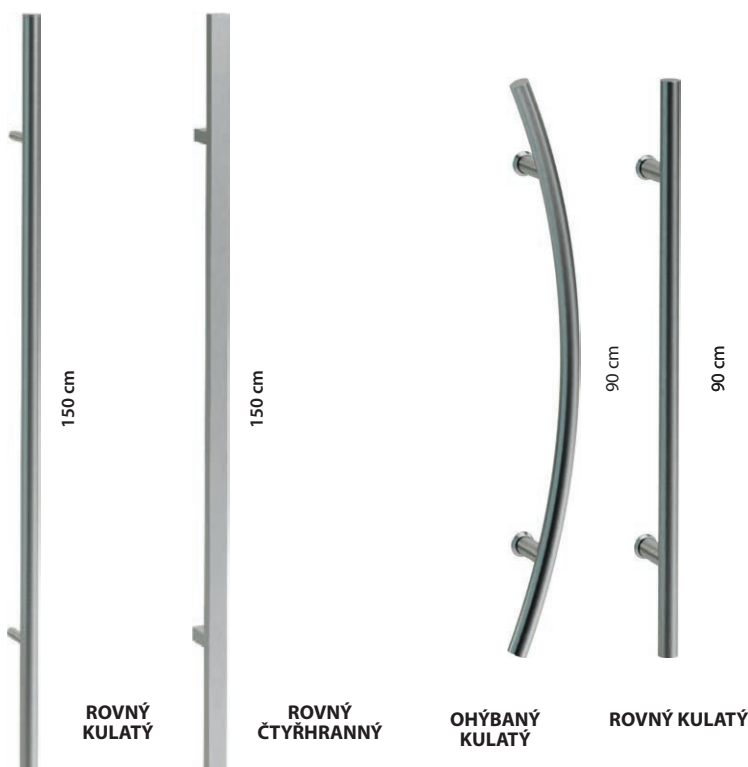

ROVNÝ
KULATÝ

ROVNÝ
ČTYŘHRANNÝ

OHÝBANÝ
KULATÝ

ROVNÝ KULATÝ