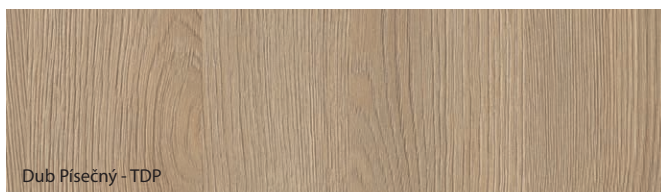

Vzorky barev

Fólie Portaperfect 3D ★★★★★☆

Deska Gladstone/Halifax ★★★★★★

Porta dává nejvyšší důležitost přesnému přizpůsobení barev navrhovaných dveřních kompletů, nicméně z technologických nebo surovinových důvodů mohou být mezi jejich prvky nepatrné rozdíly.