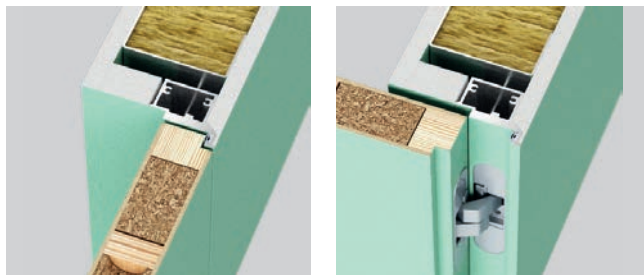

TOP
KOLEKCE

DOPORUČUJEME

Dveře Porta HIDE je kolekce, jež otvírá nové perspektivy designu interiérů, využívající možnosti skrytých zárubní a provedení křídla v barvách stěny.

Porta HIDE, 1.1

LAK
PREMIUM

model 1.1

Chceš si samostatně upravit povrch křídla?
Zjisti kolik hmoty můžeš ještě aplikovat.

<https://www.porta.com.pl/do-pobrania>

Porta HIDE, 1.1, Bílá

DEKORY

Lak Premium ★★★★★☆

Barva základní podkladová
/ k samostatnému malování nebo tapetování

Bezpolodrážkové standard (otevírané ven) - pravé dveře

Reverzní polodrážka (otevírané dovnitř) - levé dveře

CENY BEZ DPH | S DPH V CZK (věnujte pozornost příplatkům)

Křídlo Porta HIDE

MODELY	bezpolodrážkové standard (otevírané ven)		reverzní (otevírané dovnitř)	
	Barva základní podkladová / k samostatnému malování nebo tapetování	Lak Premium	Barva základní podkladová / k samostatnému malování nebo tapetování	Lak Premium
1.1	4734 5728	5274 6382	5814 7035	6354 7688

Zárubeň Porta HIDE

MODELY	surový hliník (k samostatnému malování)
2 závěsy	8766 10607
3 závěsy	9450 11435

TECHNICKÉ INFORMACE

KONSTRUKCE KŘÍDLA

Křídlo bez polodrážky (otevírané ven) nebo s reverzní polodrážkou (otevírané dovnitř). Výplň tvoří „voština“ nebo dutinková dřevotříska zesílená vnitřním rámem (ZA PŘÍPLATEK). Celek je obložen deskou HDF.