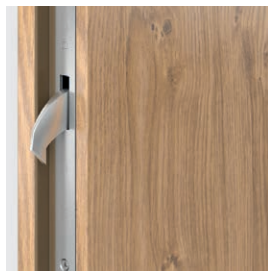

* dostupné rovněž jako vnitřní vchodové dveře s bezpečností třídou RC2 a RC3

DEKORY

Polyesterová barva PREMIUM ★★★★★☆

Ocelový plech laminovaný PVC ★★★★★☆

Ocelová zárubeň Thermo

Hák – horní / dolní závora
SAFE typ III, ENERGY PROTECT