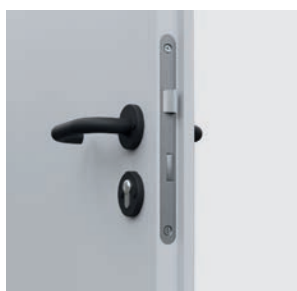

zámek a kliky