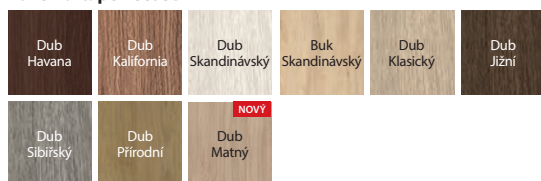

Fólie Portaperfect 3D ★★★★★☆

Portalamino ★★★★★☆