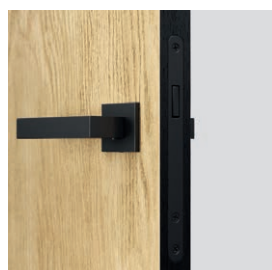

DEKORY

Přírodní dýha Dub ★★★★★☆

vzor dýhy – květ a proužek

Přírodní dýha Jasan ★★★★★☆

vzor dýhy – květ

Přírodní dýha Ořech ★★★★★☆

vzor dýhy – květ

Specifikem přírodní dýhy je možnost výskytu rozdílů v textuře a barvě. Tyto rozdíly nemohou být důvodem k reklamaci.

DEKORY ZÁRUBNÍ

Přírodní dýha Select ★★★★★☆

Natura LOFT

čelo zámku