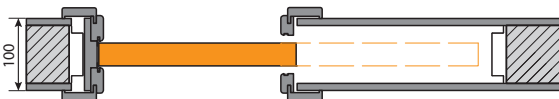

hákový zámek
Posuvný systém KOMPAKT

stavební pouzdro
Posuvný systém KOMPAKT

Posuvný systém KOMPAKT
Zárubeň (tunel) + stavební pouzdro Porta KOMPAKT pro stěnu 125 mm

Zárubeň KOMPAKT pro stěny o tloušťce 100 a 150 mm