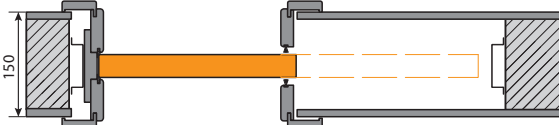

hákový zámek
Posuvný systém KOMPAKT

stavební pouzdro
Posuvný systém KOMPAKT

Posuvný systém KOMPAKT
Zárubeň (tunel) + stavební pouzdro Porta KOMPAKT pro stěnu 125 mm

Zárubeň KOMPAKT pro stěny o tloušťce 100 a 150 mm