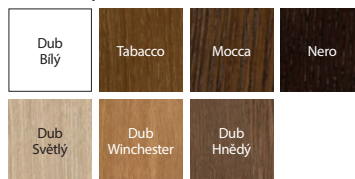

Přírodní dýha Dub ★★★★★☆

Přírodní dýha Dub Satin ★★★★★☆

Specifikem přírodní dýhy je možnost výskytu rozdílů v textuře a barvě. Tyto rozdílů nemohou být důvodem k reklamaci.

stříbrná intarzie

stříbrná intarzie