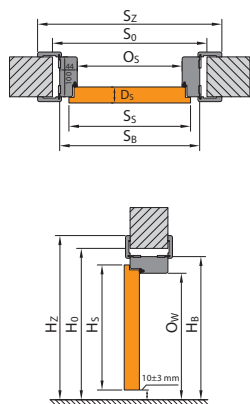

Montážní rozměry dveří

ZÁRUBEŇ MINIMAX