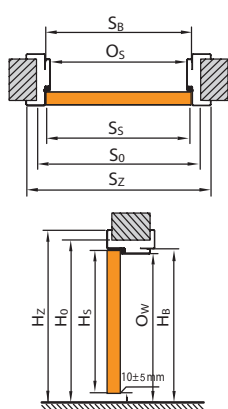

ZÁRUBEŇ OCELOVÁ BEZFALCOVÁ