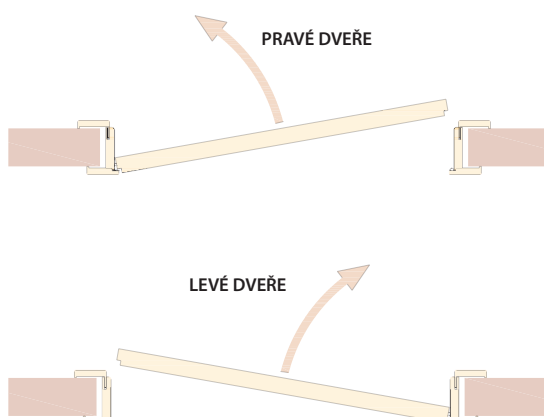

SMĚR OTEVÍRÁNÍ DVEŘÍ