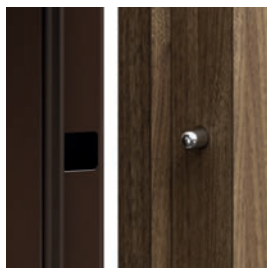

Typ II

- vlastnosti dveří Typ I
- protipožární odolnost EI 30

GRANIT Plně, Ořech Přírodní, s ocelovou zárubní

lištový vícebodový zámek přizpůsobený pro dvě cylindrické vložky

bezpečnostní trny proti vylomení