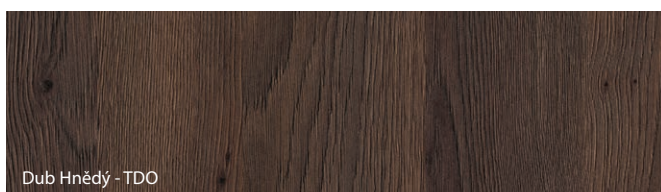

Vzorky barev

Fólie Portaperfect 3D ★★★★★☆

Deska Gladstone/Halifax ★★★★★★

Porta dává nejvyšší důležitost přesnému přizpůsobení barev navrhovaných dveřních kompletů, nicméně z technologických nebo surovinových důvodů mohou být mezi jejich prvky nepatrné rozdíly.