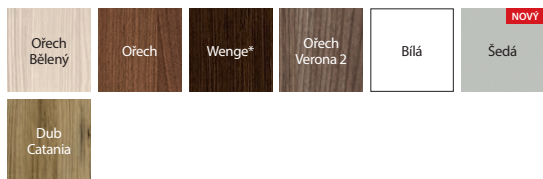

Porta KONCEPT C.6, Bílá

model C.4

DEKORY

Fólie Portadecor ★★★★★☆

* do vyčerpání zásob