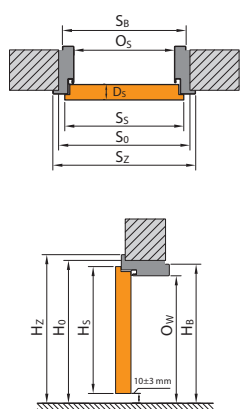

ZÁRUBEŇ OCELOVÁ