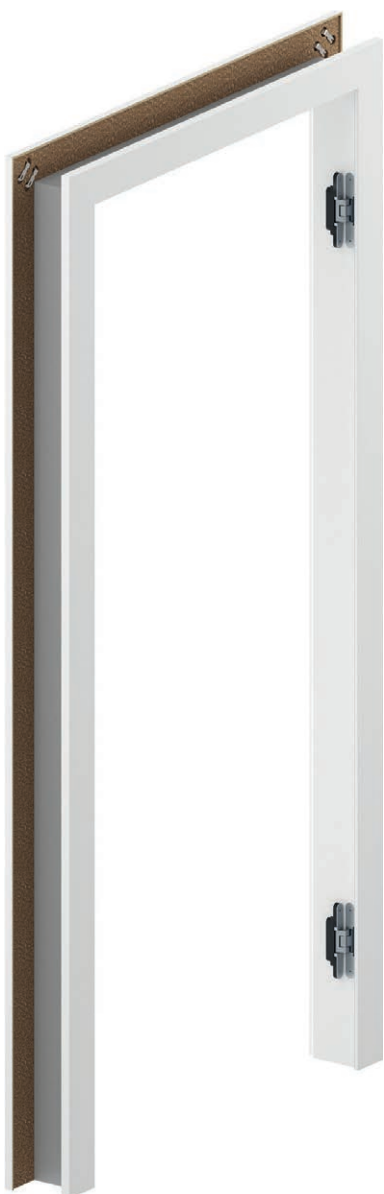

Porta SYSTEM reverzní

od 10476 | 12 676

cena zárubně bez DPH | s DPH (CZK)

ZÁRUBEŇ REGULOVANÁ BEZPOLODRÁŽKOVÁ S KRYCÍMI LIŠTAMI 80 MM A REVERZNÍM OTEVÍRÁNÍM

Doplňěk ke kolekcím bezfalcových dveří. Zavřené dveře Porta SYSTEM a Porta SYSTEM reverzní vypadají stejně a umožňují otevření dveří v různých směrech: Porta SYSTEM ELEGANCE směrem ven a Porta SYSTEM reverzní směrem dovnitř.

DEKORY

Fólie Premium
Přírodní dýha Select
Přírodní Dub, Ořech, Jasan
Přírodní Dub Satin
Akrylátová barva UV

★★★★

Vzorky barev viz str. 220 – 226.