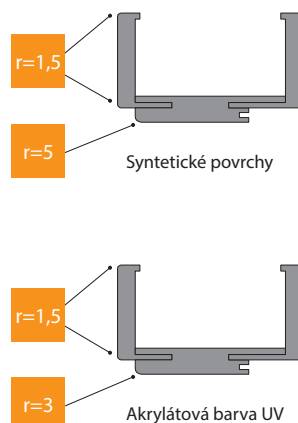

PRŮŘEZ ZÁRUBNĚ

$$\text{zárubeň LEVEL (komplet)} = \text{základ zárubně} + \text{horní panely}$$