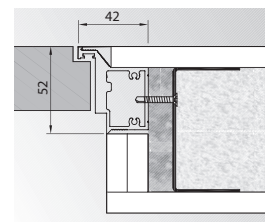

Reverzní polodrážka (otevírané dovnitř)