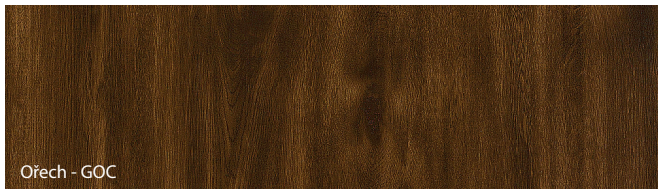

Vzorky barev

Ocelový plech laminovaný PVC ★★★★★☆

* do vyčerpání zásob