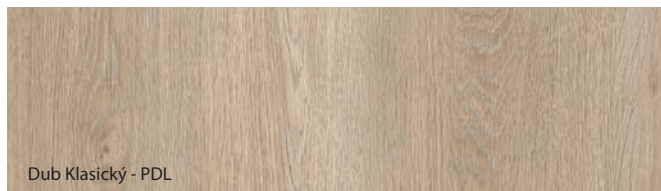

Vzorky barev

Fólie Portaperfect 3D ★★★★★☆