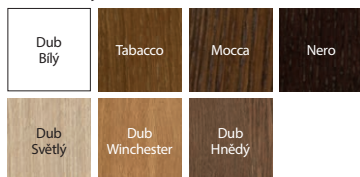

DEKORY

Přírodní dýha Dub ★★★★★☆

Specifikem přírodní dýhy je možnost výskytu rozdíků v textuře a barvě. Tyto rozdíly nemohou být důvodem k reklamaci.

Přírodní dýha Dub Satin ★★★★★☆

profil panelu

CENY BEZ DPH | S DPH V CZK (věnujte pozornost příplatkům)

MODELY	Přírodní dýha Dub	Přírodní dýha Dub Satin
plné, s prosklením	12735 | 15 409	13275 | 16 063
boční panel	10062 | 12 175	10422 | 12 611

TECHNICKÉ INFORMACE

KONSTRUKCE KŘÍDLA

Konstrukce zhotovena z lepeného jehličnatého dřeva a MDF desky. Rám včetně výplně je oboustranně pokryt přírodní dýhou. Díky použité technologii křídlo charakterizuje vysoká odolnost proti deformacím. Povrch křídla je zabezpečen ekologickými vodními laky. Dýhy ze skupiny Dub Satin (kromě Dub Bílý) jsou vytvrzené technologií UV (polomatný). Rámy křídla Cordoba a Toledo jsou profilované pod úhlem 20°.

PŘÍSLUŠENSTVÍ V CENĚ KŘÍDLA

- Zámek s čelem stříbrný lesk nebo zlatý lesk: pro dozický klíč, pro WC sadu nebo přizpůsobený pro cylindrickou vložku
- Sklo vzor „činčila“ nebo tvrzené matné
- Příprava pro zkrácení dveří, maximálně 60 mm. Křídlo s ventilační štěrbinou – zkrácení do 40 mm
- Kulatá úchytka (k posuvným dveřím)
- Těsnění upevňující sklo

ZÁRUBNĚ

Doporučené polodrážkové zárubně:

- Porta SYSTEM str. 174
- MINIMAX str. 172

Doporučené bezpolodrážkové zárubně:

- Porta SYSTEM ELEGANCE str. 176
- Porta SYSTEM ELEGANCE 90° str. 176

POZNÁMKY

- Polodrážkové dveře vybavené 3 závěsy typu PRIME (dostupné pouze v PN), bezpolodrážkové 2 závěsy 3D – závěsy jsou baleny se zárubní.
- **Křídla jsou dostupná rovněž v nelakované verzi** v ceně standardního výrobku.
- Ventilační otvory jsou dostupné ve stříbrné nebo zlaté barvě v 1 řadě.
- Možnost libovolného sestavení rozměrů křídel u dvoukřídlých dveří. U dvoukřídlých bezpolodrážkových dveří je nutné objednávat aktivní a pasivní křídlo.
- Dvoukřídlé dveře nejsou dostupné s magnetickým zámkem.
- Boční panely o rozměru 40.

ZA PŘÍPLATEK

- posuvné dveře - podlouhlý boční úchyt 693 | 839
- posuvné dveře - hákový zámek s bočními úchyty 1503 | 1819
- klapačka pro dvoukřídlé dveře 441 | 534
- zrcadlo na jednu stranu 1350 | 1634
- ventilační výřez, ventilační štěrbina nebo ventilační otvory 351 | 425
- povrch Bílá dýha Dub Satin 2250 | 2723
- rozměr „100“ 450 | 545
- třetí závěs 3D barva: stříbrná, bílá, černá (příplatek k ceně zárubně) 945 | 1143
- třetí závěs 3D barva: zlatá (příplatek k ceně zárubně) 1089 | 1318
- magnetický zámek: bílý, černý pro bezpolodrážková křídla 540 | 653
- magnetický zámek s čelem z nerezové oceli 405 | 490
- závěsy 3D barva: zlatá (příplatek k ceně zárubně) 495 | 599
- klika (str. 196)