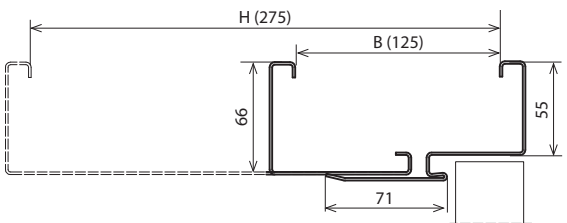

ROZSAHY REGULOVANÉ BEZFALCOVÉ ZÁRUBNĚ