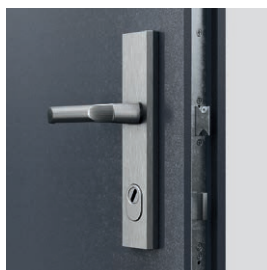

EXTREME RC 4, Antracit

doporučená klikka a lištový zámeček

háčky proti vylovení

zesílené objektové závěsy

plovoucí protiplechy háků zámku

práh z nerezové oceli 120 mm)

DEKORY

Přírodní dýha Select ★★★★★
 Přírodní dýha Dub, Jasan, Ořech
 Přírodní dýha Dub Satin