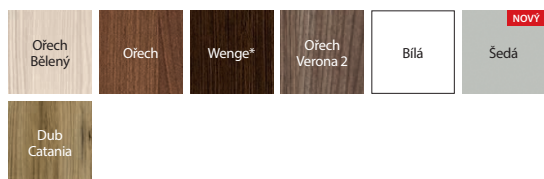

Porta KONCEPT A.9, Dub Přírodní

model A.8

DEKORY

Fólie Portadecor ★★★★★☆

* do vyčerpání zásob