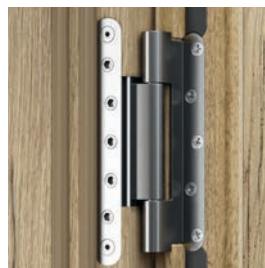

objektové závěsy