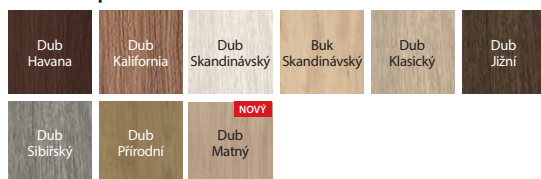

Fólie Portaperfect 3D ★★★★★☆

Laminát CPL HQ 0,2 ★★★★★☆

Porta FIT

rámeček se sklem
POZOR: u povrchu CPL
je rámeček zaoblenýrámeček s panelem
POZOR: u povrchu CPL
je rámeček zaoblený

CENY BEZ DPH | S DPH V CZK (věnujte pozornost příplatkům)