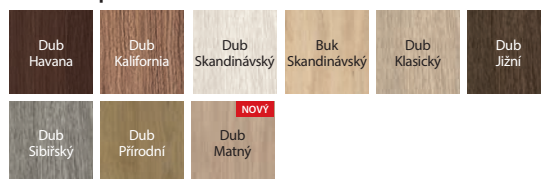

Portalamino ★★★★★☆