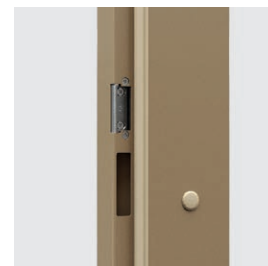

regulovatelný protiplech v ocelové zárubni (ZA PŘÍPLATEK)