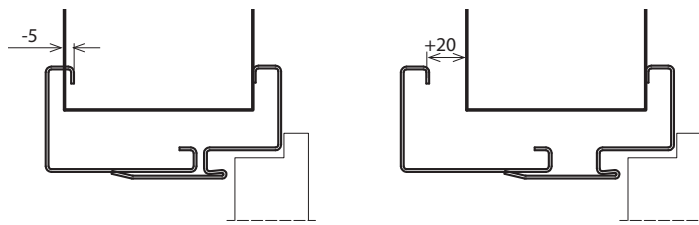

REGULACE REGULOVANÉ ZÁRUBNĚ