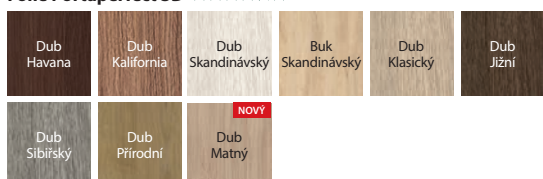

Portalamino ★★★★★☆

Fólie Premium ★★★★★☆

Fólie Portaperfect 3D ★★★★★☆

plochý panel v modelu A.0