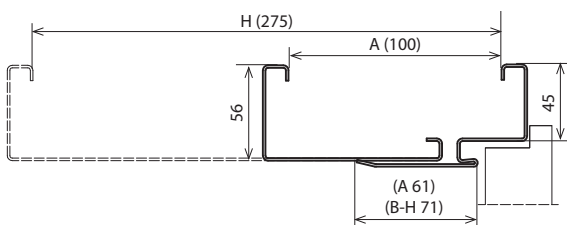

CENY BEZ DPH | S DPH V CZK (věnujte pozornost příplatkům)

ROZSAH TLOUŠTKY ZDI	Regulovaná Polyesterová barva sk. I			Regulovaná PS „na hranu“ Polyesterová barva sk. I		ROZSAH TLOUŠTKY ZDI	Regulovaná bezfalcová Polyesterová barva sk. I		
	„60° ÷ „90°	„100° „110°	„120° ÷ „200°	„60° ÷ „90°	„100°		„60° ÷ „90°	„100° „110°	„120° ÷ „200°
A 95 ÷ 120 mm	6498 | 7 863	7353 | 8 897	9090 | 10 999	6498 | 7 863	7353 | 8 897	B 120 ÷ 145 mm	11475 | 13 885	12330 | 14 919	16065 | 19 439
B 121 ÷ 145 mm	6831 | 8 266	7686 | 9 300	9558 | 11 565	6831 | 8 266	7686 | 9 300	C 146 ÷ 170 mm	11808 | 14 288	12663 | 15 322	16524 | 19 994
C 146 ÷ 170 mm	7164 | 8 668	8019 | 9 703	10026 | 12 131	7164 | 8 668	8019 | 9 703	D 171 ÷ 195 mm	12141 | 14 691	12996 | 15 725	16992 | 20 560
D 171 ÷ 195 mm	7497 | 9 071	8352 | 10 106	10494 | 12 698	7497 | 9 071	8352 | 10 106	E 196 ÷ 220 mm	12474 | 15 094	13329 | 16 128	17460 | 21 127
E 196 ÷ 220 mm	7830 | 9 474	8685 | 10 509	10962 | 13 264	7830 | 9 474	8685 | 10 509	F 221 ÷ 245 mm	12807 | 15 496	13662 | 16 531	17928 | 21 693
F 221 ÷ 245 mm	8163 | 9 877	9018 | 10 912	11421 | 13 819	8163 | 9 877	9018 | 10 912	G 246 ÷ 270 mm	13140 | 15 899	13995 | 16 934	18396 | 22 259
G 246 ÷ 270 mm	8496 | 10 280	9351 | 11 315	11889 | 14 386	8496 | 10 280	9351 | 11 315	H 271 ÷ 295 mm	13473 | 16 302	14328 | 17 337	18855 | 22 815
H 271 ÷ 295 mm	8829 | 10 683	9684 | 11 718	12357 | 14 952	8829 | 10 683	9684 | 11 718				

ROZSAHY REGULOVANÉ ZÁRUBNĚ