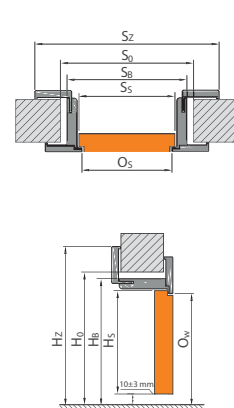

ZÁRUBEŇ REVERZNÍ