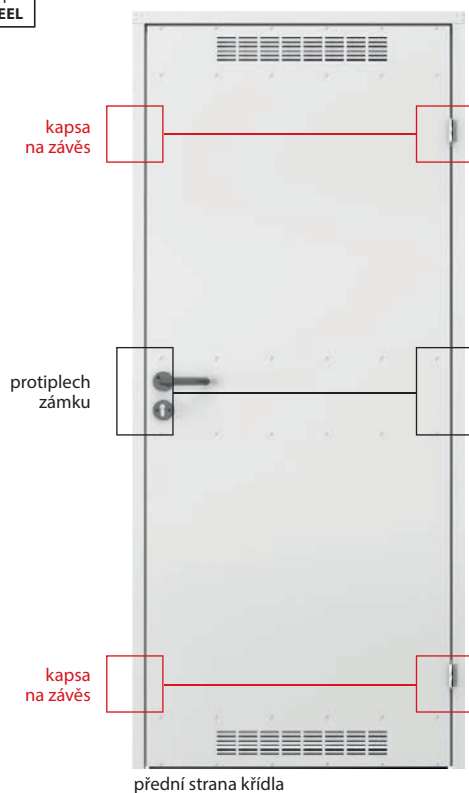

Univerzální dveře do technických místností, model 2 Šedá

pravé nebo levé?
univerzální!!

V ceně kompletu dveří

- křídlo
- zárubeň
- kliky
- zámek

Průmyslový vzor
W.121254

POZINKOVANÝ
PLECH

PRODUKT
PORTA STEEL