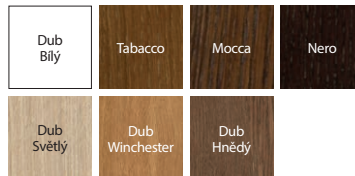

DEKORY

Přírodní dýha Select ★★★★★☆

Přírodní dýha Dub ★★★★★☆

Přírodní dýha Jasan ★★★★★☆

Dýha Jasan je dostupná pro Modely skupiny 1, vzor dýhy – květ.

Přírodní dýha Ořech ★★★★★☆

Dýha Ořech je dostupná pro Modely skupiny 1, vzor dýhy – květ.

Přírodní dýha Dub Satin ★★★★★☆

Prizpůsobte barvu individuálním potřebám a zeptejte se pomocí Porta KONTRAKT. Podrobnosti o nestandardních objednávkách, viz str. 232.

Specifikem přírodní dýhy je možnost výskytu rozdílů v textuře a barvě. Tyto rozdíly nemohou být důvodem k reklamaci.