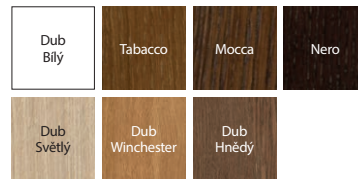

model C.1

model D.0

model D.1

DEKORY

Přírodní dýha Select ★★★★★☆

Přírodní dýha Dub ★★★★★☆

Přírodní dýha Dub Satin ★★★★★☆

Specifikem přírodní dýhy je možnost výskytu rozdílů v textuře a barvě. Tyto rozdíly nemohou být důvodem k reklamaci.