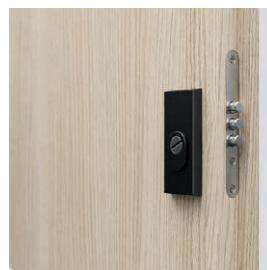

horní zámek