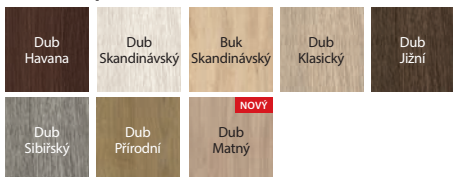

model J.6

DEKORY

Fólie Portadecor ★★★★★☆

Fólie Portasynchro 3D ★★★★★☆

Fólie Portaperfect 3D ★★★★★☆

DEKORY DEKORAČNÍCH LIŠŤ

Fólie Portaperfect 3D ★★★★★☆

Kartáčovaný hliník