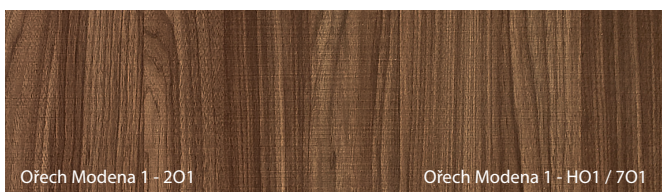

Vzorky barev

Laminát CPL HQ 0,2 ★★★★★☆

Laminát HPL a CPL 0,7 ★★★★★★

SKUPINA I