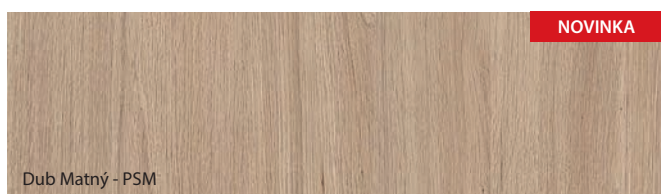

Vzorky barev

Fólie Portaperfect 3D ★★★★★☆