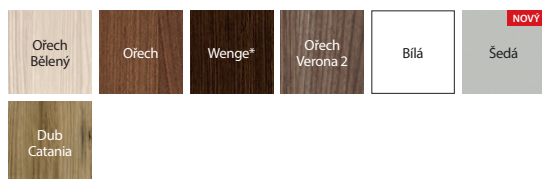

Porta DECOR P, Buk Skandinávský

model P

model M

model D

model L

DEKORY

Fólie Portadecor ★★★★★☆

* do vyčerpání zásob