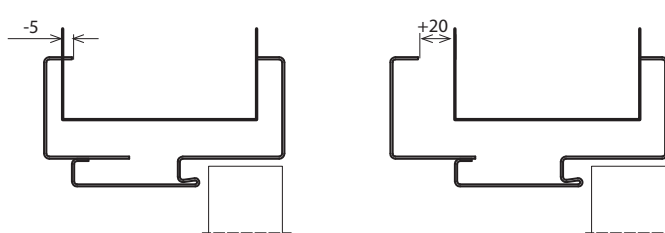

REGULACE OCELOVÉ ZÁRUBNĚ PORTA SYSTEM ELEGANCE

TECHNICKÉ INFORMACE

KONSTRUKCE ZÁRUBNĚ

Regulovaná zárubeň je zhotovena z nejkvalitnějšího ocelového pozinkovaného plechu o tloušťce 1,2 mm.

Zárubeň se skládá z:

- falcové části přizpůsobené šířce stěny a vybavené nezbytným kováním a příslušenstvím
- regulovatelného záklopu v rozmezí -5, +20 mm
- obvodového těsnění,
- čepových závěsů (Ocelová zárubeň Porta SYSTEM)
- 3D závěsy (Ocelová zárubeň Porta SYSTEM ELEGANCE)

PŘÍSLUŠENSTVÍ V CENĚ ZÁRUBNĚ

- Tři čepové závěsy standard (Ocelová zárubeň Porta SYSTEM)
- Dva závěsy 3D (Ocelová zárubeň Porta SYSTEM ELEGANCE)
- Imbusový klíč*
- Gumové těsnění na obvodu zárubně v bílé, popelavé, hnědé, krémové, antracitové a černé barvě
- Montážní plechy*
- Zesílení pod protiplech zámku*

ROZMĚR ZÁRUBNĚ

- „60“, „70“, „80“, „90“, „100“ a „120“ ÷ „200“
- K osazení na hotovou podlahu – úroveň „0“.

POZNÁMKY

- Montáž zárubně se provádí v místnostech se zcela dokončenými stěnami (např. tapety) a podlahou (např. parkety).
- **Polyesterová barva Premium Antracit HPL/CPL je určena pro křídla v HPL/CPL Antracit.**

ZA PŘÍPLATEK

- polyesterová barva - SKUPINA II 180 | 218
- polyesterová barva - SKUPINA III 450 | 545
- zárubeň „220“ 1350 | 1634
- investiční balíček (Porta SYSTEM) 540 | 653
- zesílení pod samozavírač 351 | 425
- třetí závěs 3D barva: stříbrná, bílá, černá 945 | 1143
- třetí závěs 3D barva: zlatá 1089 | 1318

* nevztahuje se na bezpodlažkovou zárubeň