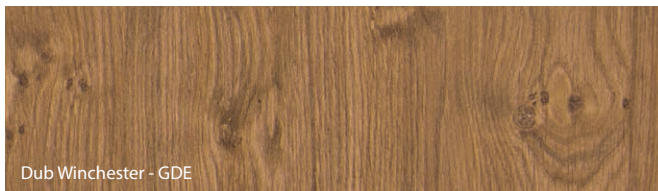

Vzorky barev

Ocelový plech laminovaný PVC ★★★★★☆

* do vyčerpání zásob