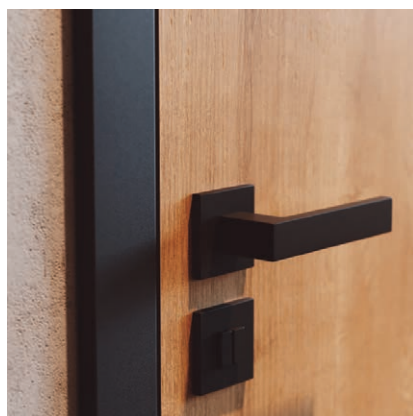

DLOUHÁ ŽIVOTNOST

Preciznost provedení a materiály použité při výrobě jsou zárukou mnohaleté kvality. Díky vysoké odolnosti proti mechanickému poškození a korozi budou skvělou investicí na léta. Obzvláště dobře se ověří v koupelně nebo kuchyni, čili v místnostech, v nichž je obvykle vyšší vlhkost.