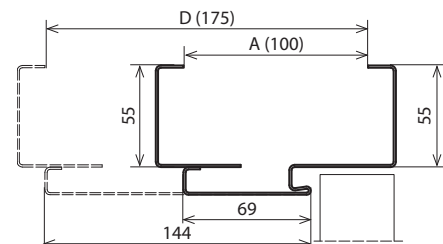

ROZSAHY ÚSTÍ OCELOVÉ ZÁRUBNĚ PORTA SYSTEM ELEGANCE