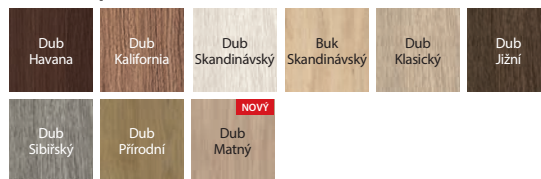

Portalamino ★★★★★☆