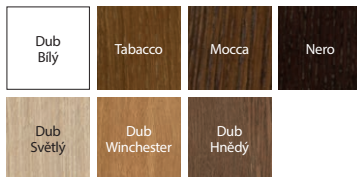

Přírodní dýha Dub Satin ★★★★★☆

Specifikem přírodní dýhy je možnost výskytu rozdílů v textuře a barvě. Tyto rozdíly nemohou být důvodem k reklamaci.

dveře s černým sklem

dveře s matným sklem

dveře s matným sklem