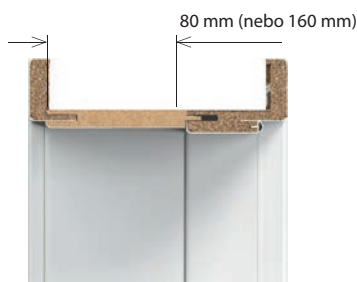

Zhlédni způsob montáže a regulace závěsu 3D:
<https://www.youtube.com/watch?v=2vavrJrZ9Kc>