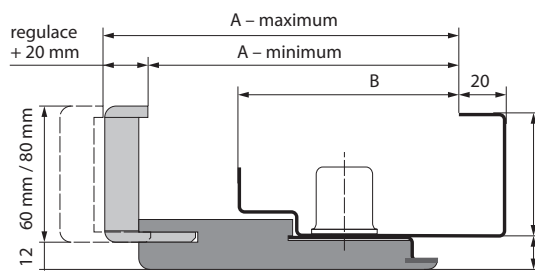

průřez zárubně PROJEKT Premium

MODEL	PROJEKT BIS		PROJEKT PREMIUM	
	A	B	A	B
Rw=27 dB	138 ÷ 363 mm	89 mm	133 ÷ 333 mm	95 mm
Rw=32 dB	138 ÷ 363 mm	89 mm	-	-
AGAT, OPAL	138 ÷ 363 mm	89 mm	133 ÷ 333 mm	95 mm
KWARC	138 ÷ 363 mm	89 mm	-	-
Granit tř. C	143 ÷ 368 mm	94 mm	138 ÷ 338 mm	100 mm
EI 30	143 ÷ 368 mm	94 mm	-	-
Extreme RC2 a RC3	147 ÷ 372 mm	98 mm	-	-
Silence 40 dB, polodrážka	147 ÷ 372 mm	98 mm	-	-
Silence 40 dB, bezpolodrážka	164 ÷ 389 mm	115 mm	-	-
Rw=42 dB	162 ÷ 387 mm	113 mm	157 ÷ 357 mm	119 mm
EI 60	155 ÷ 380 mm	106 mm	-	-