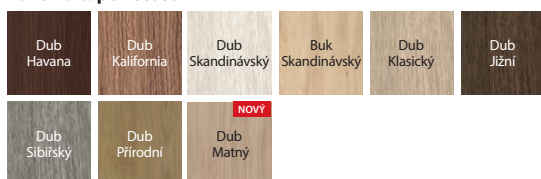

Fólie Portaperfect 3D ★★★★★☆