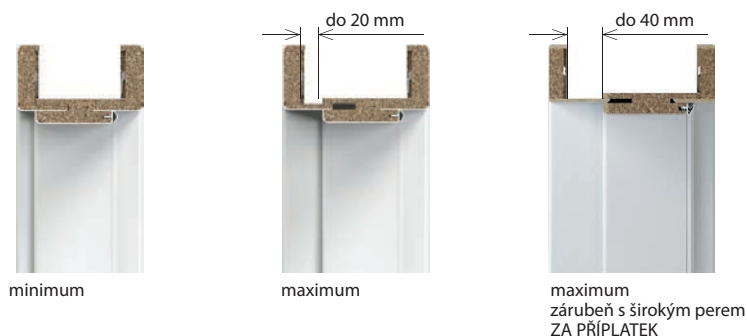

minimum

maximum

maximum
záruběň s širokým perem
ZA PŘÍPLATEK