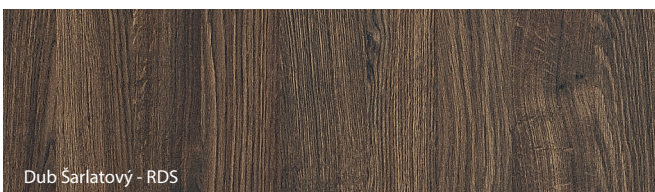

Fólie Portasynchro 3D ★★★★★☆

Porta dává nejvyšší důležitost přesnému přizpůsobení barev navrhovaných dveřních kompletů, nicméně z technologických nebo surovinových důvodů mohou být mezi jejich prvky nepatrné rozdíly.