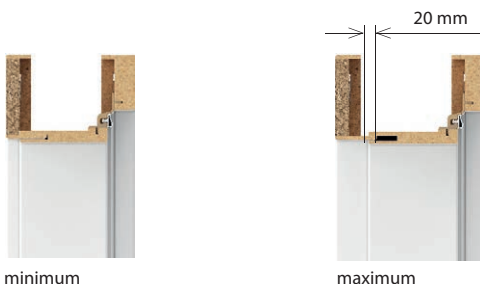

ROZSAH REGULACE ZÁRUBNĚ