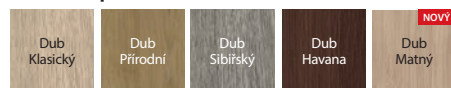

Fólie Portaperfect 3D ★★★★★☆

DEKORY DEKORAČNÍCH LIŠŤ

Fólie Portaperfect 3D ★★★★★☆

Kartáčovaný hliník

prosklení v modelu G.4

intarzie v barvě hliníku

dekorační lišta s fólií Portaperfect v modelu G.0, zapuštěná vzhledem k povrchu panelu křídla, svislá struktura (volba ZA PŘÍPLATEK)