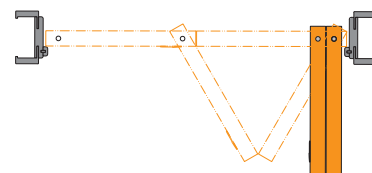

ZPŮSOB OTEVÍRÁNÍ DVEŘÍ* (pohled shora)

Pravé dveře

BEZPOLODRÁŽKOVÉ KŘÍDLO

Kompletní sada se skládá z:

- pojezdového systému (příplatek k sadě)
- dvoudílného křídla
- zárubně Porta SYSTEM (modifikované)

Podívejte se na dveře BETA:
www.porta.com.pl/dm/alfabeta.wmv

* POZOR: Specifikem kování je, že při úplném otevření křidel způsobují zúžení světlého průchodu (cca o 10 cm).