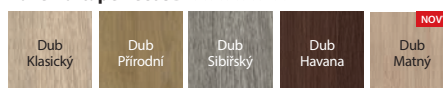

Fólie Portaperfect 3D ★★★★★☆

DEKORY DEKORAČNÍCH LIŠŤ

Fólie Portaperfect 3D ★★★★★☆

Kartáčovaný hliník

plochý panel v modelu H.0

prosklení v modelu H.5

dekorační lišta s fólií Portaperfect v modelu H.0, zapuštěná vzhledem k povrchu panelu křídla, svislá struktura (volba ZA PŘÍPLATEK)