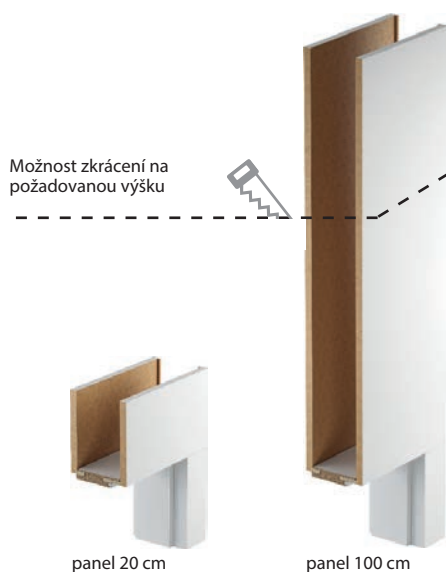

PRŮŘEZ ZÁRUBNĚ