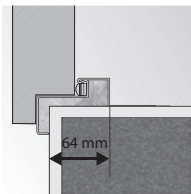

■ PŘÍKLADY MONTÁŽE - ZÁRUBNĚ ROHOVÉ

rohová zárubeň malá PLUS