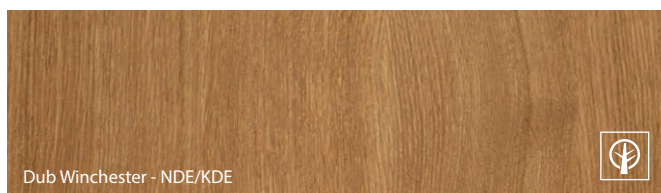

Tyto morfologické vlastnosti dřeva, charakteristické pro přírodní materiál jej odlišují od plastů a jako takové žádným způsobem nesvědčí o vadě výrobku.

Přírodní dýha Dub Satin ★★★★★☆☆

Označení dekoru:
N - dýha ve verzi „proužek“
K - dýha ve verzi „květ“