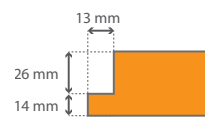

■ OKRAJ KŘÍDLA