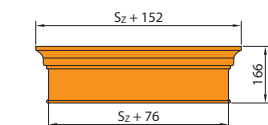

■ MODUL RETRO (SE ZÁRUBNÍ PORTA SYSTÉM)