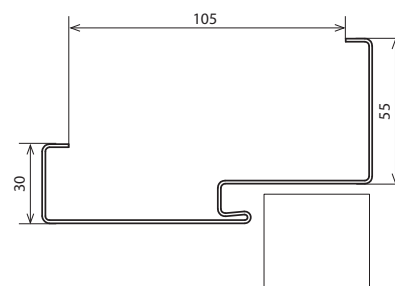

■ PRŮŘEZ OCELOVÉ ZÁRUBNĚ ROHOVÁ VELKA BEZFALCOVÁ

■ TECHNICKÉ INFORMACE

KONSTRUKCE ZÁRUBNĚ

Rohové ocelové zárubně (MALÁ PLUS, VELKÁ a VELKÁ bezfalcová) jsou zhotoveny z ocelového pozinkovaného plechu o tloušťce 1,2 mm. Zárubně jsou dostupné jako univerzální nebo levé a pravé. Šířka profilu zárubně: 64 mm (rohová MALÁ PLUS) nebo 105 mm (rohová VELKÁ a VELKÁ bezfalcová).

PŘÍSLUŠENSTVÍ V CENĚ ZÁRUBNĚ

Rohová MALÁ PLUS a VELKÁ

- Tři čepové závěsy standard
- Imbusový klíč
- Gumové těsnění po obvodu zárubně v šedé, hnědé, krémové a antracitové barvě
- Kotvy usnadňující montáž (rohová MALÁ PLUS)

Rohová VELKÁ pro sádkartonové stěny:

- Tři čepové závěsy standard
- Imbusový klíč
- Gumové těsnění po obvodu zárubně v šedé, hnědé, krémové a antracitové barvě
- Speciální kotvy do sádkartonových stěn usnadňující montáž (max. do šířky stěny 150 mm)

Rohová VELKÁ bezfalcová

- Dva závěsy 3D
- Gumové těsnění po obvodu zárubně v šedé, hnědé, krémové a antracitové barvě.

ROZMĚR ZÁRUBNĚ

- „60°, „70°, „80°, „90°, „100°, „110° a „120° ÷ „200°

Ve dvou verzích:

- k osazení na hotovou podlahu – úroveň „0°
- k zalití do podlahy – úroveň „-30°

POZNÁMKY

- Polyesterová barva Premium Antracit HPL/CPL je určena pro křídla v HPL/CPL Antracit.

ZA PŘÍPLATEK

- montážní hmoždinky (zár. Rohová VELKÁ) 297 | 359
- polyesterová barva - SKUPINA II 180 | 218
- polyesterová barva - SKUPINA III 450 | 545
- investiční balíček* 540 | 653
- regulovatelný protiplech (zár. Rohová VELKÁ)* 225 | 272
- profil ocelové zárubně od 101 do 150 mm 495 | 599
- profil ocelové zárubně od 151 do 270 mm 990 | 1 198
- profil ocelové zárubně od 271 do 390 mm 1494 | 1 808
- zesílení pod samozavírač 351 | 425
- třetí závěs 3D barva: stříbrná, bílá, černá 945 | 1 143
- třetí závěs 3D barva: zlatá 1089 | 1 318
- el. protiplech: reverzní nebo averzní (str. 205)
- práh z nerez oceli (str. 205)

* nevztahuje se na zárubeň rohová VELKA bezfalcová