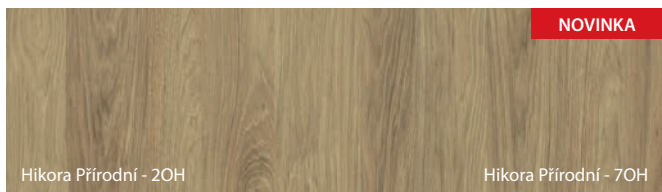

Vzorky barev

Laminát CPL HQ 0,2 ★★★★★☆

Laminát HPL a CPL 0,7 ★★★★★★

SKUPINA I

SKUPINA II

NOVINKA

NOVINKA

** označení HPL/CPL bylo zavedeno vzhledem k doporučené práškové barvě Antracit HPL/CPL