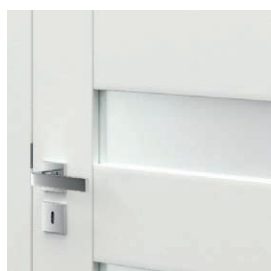

DEKORY

Fólie Portadecor ★★★★★☆

* do vyčerpání zásob

Fólie Portasynchro 3D ★★★★★☆

Fólie Premium ★★★★★☆

Fólie Portadur ★★★★★☆

* do vyčerpání zásob

Fólie Portaperfect 3D ★★★★★☆

Portalamino ★★★★★☆

matné sklo

CENY BEZ DPH | S DPH V CZK (věnujte pozornost příplatkům)

MODELÝ	Portadecor, Portasynchro 3D	Portadur	Portaperfect 3D, Portalamino, Fólie Premium
C.0-C.6	6894 | 8 342	7434 | 8 995	7794 | 9 431

DOPORUČUJEME!

Speciální dřevěná
vícevrstvá
konstrukce.

TECHNICKÉ INFORMACE

KONSTRUKCE KŘÍDLA

Křídla se v závislosti na vzoru skládají z horizontálních rámců, desek a matných skel. Matná skla jsou vyrobená z tvrzeného skla o tl. 6 mm.

PŘÍSLUŠENSTVÍ V CENĚ KŘÍDLA

- Zámek dostupný ve třech variantách: pro dozický klíč, pro WC sadu nebo přizpůsobený pro cylindrickou vložku
- Tři čepové závěsy standard, bezpodrážkové - dva závěsy 3D
- Tvrzené matné sklo
- Příprava pro zkrácení dveří, maximálně 60 mm
- Kulatá úchytky (k posuvným dveřím)
- •

ZÁRUBNĚ

Doporučené polodrážkové zárubně:

- Porta SYSTEM str. 174

Doporučené bezpodrážkové zárubně:

- Porta SYSTEM ELEGANCE str. 176
- Porta SYSTEM ELEGANCE 90° s fólií Premium str. 176
- LEVEL str. 180

POZNÁMKY

- Možnost libovolného sestavení rozměrů křídel u dvoukřídlých dveří. U dvoukřídlých bezpodrážkových dveří je nutné objednat aktivní a pasivní křídlo.
- Dvoukřídlé dveře nejsou dostupné s magnetickým zámkem.
- Při šířce „100“ je nezbytný třetí závěs 3D
- závěsy 3D jsou baleny se zárubní

ZA PŘÍPLATEK