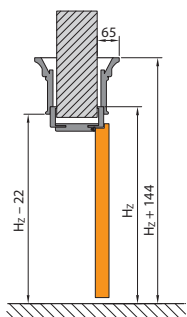

■ MODUL RETRO (SE ZÁRUBNÍ PORTA SYSTÉM)