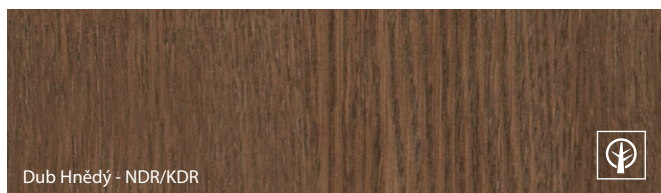

Tyto morfologické vlastnosti dřeva, charakteristické pro přírodní materiál jej odlišují od plastů a jako takové žádným způsobem nesvědčí o vadě výrobku.

Přírodní dýha Dub Satin ★★★★★☆☆

Označení dekoru:
N - dýha ve verzi „proužek“
K - dýha ve verzi „květ“