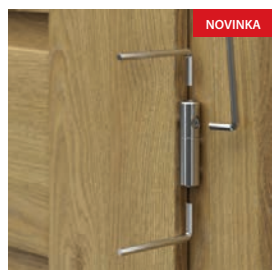

seřízení čepového závěsu 3D

CENY BEZ DPH | S DPH V CZK (věnujte pozornost příplatkům)

MODEL	Portadecor, Portasynchro 3D	Portadur	Okleina Premium	Portaperfect 3D, Portalamino
A.0 - A.9	7110 | 8 603	7650 | 9 257	8010 | 9 692	8010 | 9 692
B.0 - B.1	6894 | 8 342	7434 | 8 995	-	7794 | 9 431