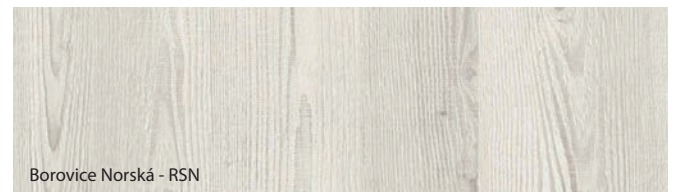

Fólie Portasynchro 3D ★★★★★☆

Porta dává nejvyšší důležitost přesnému přizpůsobení barev navrhovaných dveřních kompletů, nicméně z technologických nebo surovinových důvodů mohou být mezi jejich prvky nepatrné rozdíly.