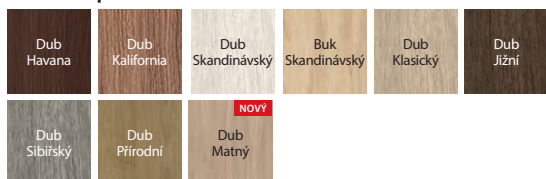

Fólie Portadecor ★★★★★☆

Fólie Portasynchro 3D ★★★★★☆

Fólie Portaperfect 3D ★★★★★☆

varianta s černou magnetickou tabulí pro psaní křídovými popisovači (varianta dostupná v modelu E.0 z jedné strany, pouze u polodrážkové verze).