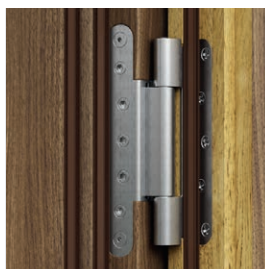

zesílené závěsy