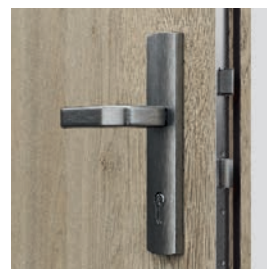

Typ II

- vlastnosti dveří Typ I
- protipožární odolnost EI 30

2 háky proti vylomení

Zámek Winkhaus vícebodový hákově-zásuvkový

Pružinový zavírač - pouze pro ocelovou zárubeň

4 bezpečnostní trny proti vylomení protipožární těsnění (Typ II)