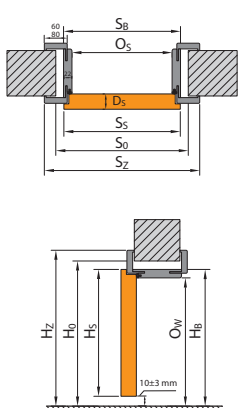

ZÁRUBEŇ PORTA SYSTEM