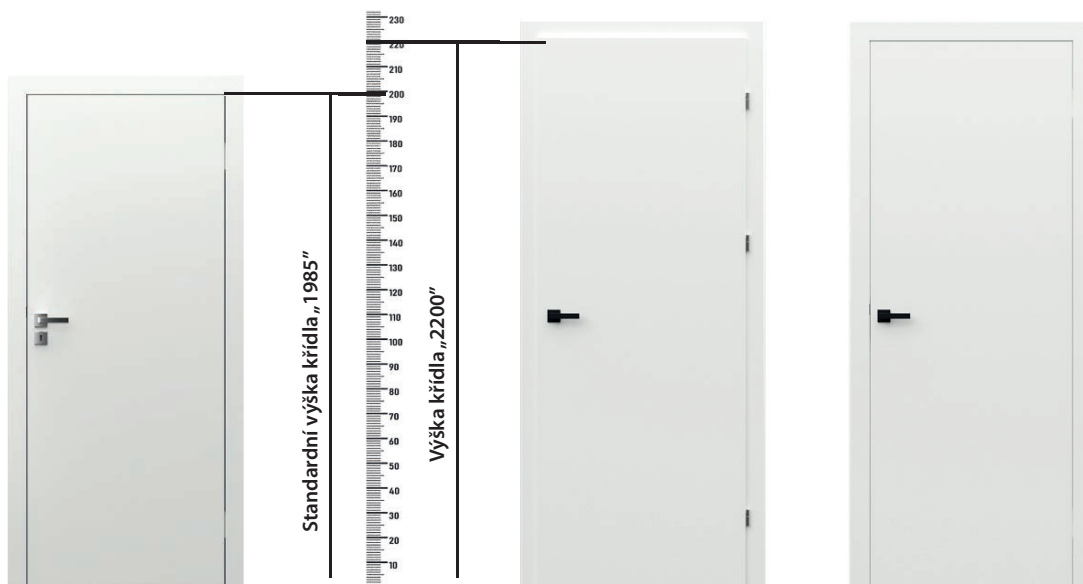

VŠIMNĚTE SI

SEVILLA viz str. 106

Černé sklo ve vybraných modelech

Zárubeň Porta SYSTEM reverzní viz str. 178

Porta EFEKT viz str. 120

Nová výška křídel
220 cm u vybraných
kolekcí:

Porta VECTOR
Porta DESIRE
Natura CLASSIC
Natura LINE
Natura VECTOR

Porta SYSTEM

Porta SYSTEM ELEGANCE

NOVÝ DEKOR

Šedá, Portadecor, dostupná v mnoha kolekcích

NOVÝ PRODUKT

Posuvný systém bezobložkový viz str. 122

Steel SECURE viz str. 150

NOVÁ BARVA

Dub Matný, Portaperfect, dostupná v mnoha kolekcích

Porta SYSTEM ELEGANCE 90°

Porta SYSTEM reverzní

Ocelová Porta SYSTEM

Ocelová Porta SYSTEM ELEGANCE

OCELOVÁ ZÁRUBEŇ S MNOHA VÝHODAMI

VŠESTRANNOST

Ocelové zárubně jsou ideální volbou pro nejnáročnější prostory zároveň z hlediska jejich životnosti, jak rovněž atraktivity. Díky své univerzálnosti mohou být použity zároveň v nových, jak rovněž starších budovách, které vyžadují promyšlenou renovaci, díky čemuž získají jedinečný styl a design. Široký rozsah úprav a kontraktních variant, včetně libovolné RAL nebo NCS barvy, naskýtá mnoho možností.