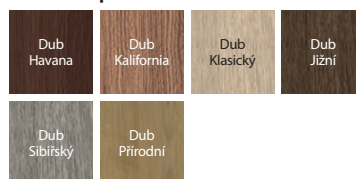

40 mm

DEKORY

Fólie Portadecor ★★★★★

* do vyčerpání zásob

Fólie Portasynchro 3D ★★★★★

Fólie Portaperfect 3D ★★★★★

Fólie Portadur ★★★★★

* do vyčerpání zásob