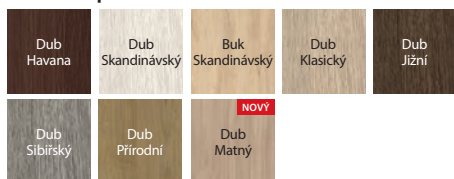

Fólie Portaperfect 3D ★★★★★☆

DEKORY DEKORAČNÍCH LIŠŤ

Fólie Portaperfect 3D ★★★★★☆

Kartáčovaný hliník

plochý panel v modelu H.0

prosklení v modelu H.5

dekorační lišta s fólií Portaperfect v modelu H.0, zapuštěná vzhledem k povrchu panelu křídla, svislá struktura (volba ZA PŘÍPLATEK)