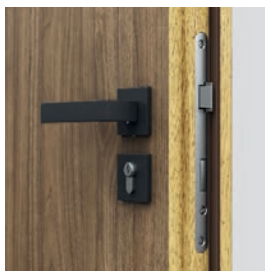

zámek pro cylindrickou vložku