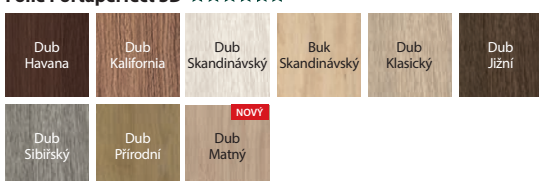

Fólie Portaperfect 3D ★★★★★☆

Laminát CPL HQ 0,2 ★★★★★☆

SKUPINA I	Bílý	Šedá Euroinvest	Antracit HPL/CPL	Ořech Bělý	Dub Milano 1	Buk Pískový
	Dub Přírodní	Ořech Přírodní (mat)	Ořech Modena 1	Dub Milano 4	Dub Milano 5	
SKUPINA II	Hikora Přírodní	Beton Světlý	Beton Tmavý	Struktura Tmavý	Cerná	

ALFA, BETA