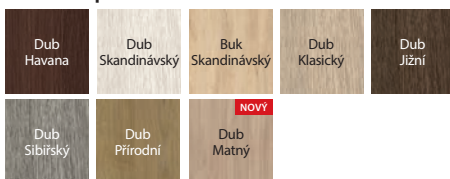

Fólie Portaperfect 3D ★★★★★☆

DEKORY DEKORAČNÍCH LIŠŤ

Fólie Portaperfect 3D ★★★★★☆

Kartáčovaný hliník

prosklení v modelu G.4

intarzie v barvě hliníku

dekorační lišta s fólií Portaperfect v modelu G.0, zapuštěná vzhledem k povrchu panelu křídla, svislá struktura (volba ZA PŘÍPLATEK)