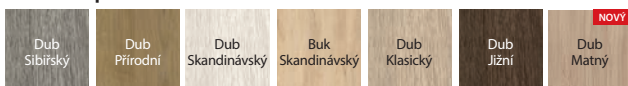

Fólie Portaperfect 3D ★★★★★☆

plochý panel v modelu L.0