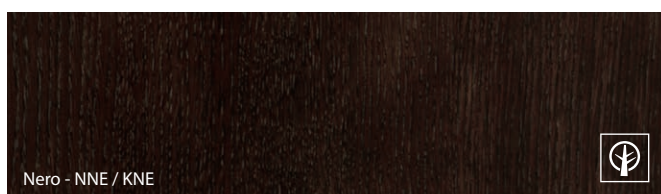

Tyto morfologické vlastnosti dřeva, charakteristické pro přírodní materiál jej odlišují od plastů a jako takové žádným způsobem nesvědčí o vadě výrobku.

Přírodní dýha Dub Satin ★★★★★☆☆

Označení dekoru:
N - dýha ve verzi „proužek“
K - dýha ve verzi „květ“