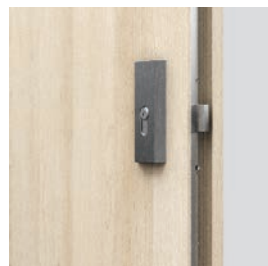

regulovatelný protiplech v ocelové zárubni (ZA PŘÍPLATEK)