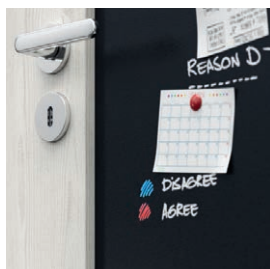

Fólie Portaperfect 3D ★★★★★☆

varianta s černou magnetickou tabulí pro psaní křídovými popisovači (varianta dostupná v modelu E.0 z jedné strany, pouze u polodrážkové verze).