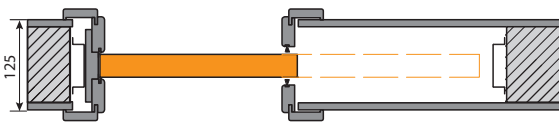

Zárubeň KOMPAKT pro stěny o tloušťce 100 a 150 mm