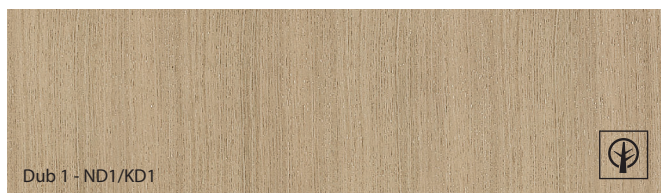

Přírodní dýha Dub ★★★★★☆☆