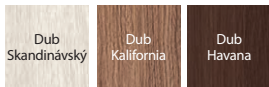

Lak Premium ★★★★★☆

Fólie Portaperfect 3D ★★★★★☆

Gladstone / Halifax ★★★★★★

Zhlédni video-návod:
https://www.youtube.com/watch?v=p1_EvIS9Ab4

CENY BEZ DPH | S DPH V CZK (věnujte pozornost příplatkům)

System EFEKT	Lak Premium	Portaperfect 3D	Gladstone/Halifax
Křídlo	8451 10226	6615 8 004	9540 11 543
System EFEKT			
Posuvný systém	10215 12360		