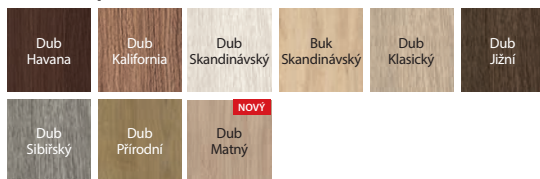

Fólie Portaperfect 3D ★★★★★☆