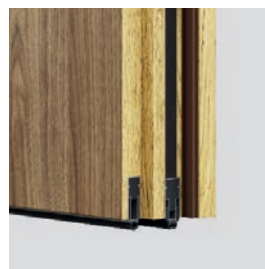

dvojitý padací práh
(verze na zárubni kovové a MDF)