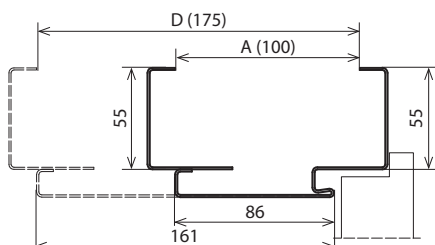

CENY BEZ DPH | S DPH V CZK (věnujte pozornost příplatkům)

Ocelová Porta SYSTEM		Polyesterová barva sk. I		
ROZSAH TLOUŠŤKY ZDI		„60“ ÷ „90“	„100“	„120“ ÷ „200“
A	95 ÷ 120 mm	6534 | 7 906	7389 | 8 941	9144 | 11 064
B	121 ÷ 145 mm	6885 | 8 331	7740 | 9 365	9639 | 11 663
C	146 ÷ 170 mm	7236 | 8 756	8091 | 9 790	10125 | 12 251
D	171 ÷ 195 mm	7587 | 9 180	8442 | 10 215	10620 | 12 850

Ocelová Porta SYSTEM ELEGANCE		Polyesterová barva sk. I		
ROZSAH TLOUŠŤKY ZDI		„60“ ÷ „90“	„100“	„120“ ÷ „200“
A	95 ÷ 120 mm	10836 | 13 112	11691 | 14 146	15165 | 18 350
B	121 ÷ 145 mm	11169 | 13 514	12024 | 14 549	15633 | 18 916
C	146 ÷ 170 mm	11520 | 13 939	12375 | 14 974	16128 | 19 515
D	171 ÷ 195 mm	11871 | 14 364	12726 | 15 398	16614 | 20 103

ROZSAHY ÚSTÍ OCELOVÉ ZÁRUBNĚ PORTA SYSTEM