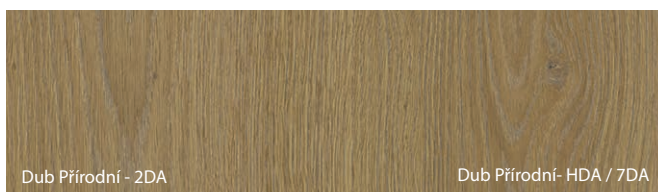

Vzorky barev

Laminát CPL HQ 0,2 ★★★★★☆

Laminát HPL a CPL 0,7 ★★★★★★

SKUPINA I