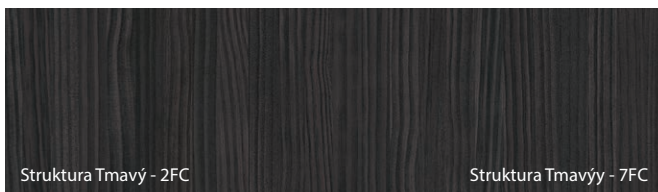

Vzorky barev

Laminát CPL HQ 0,2 ★★★★★☆

Laminát HPL a CPL 0,7 ★★★★★★

SKUPINA I

SKUPINA II

NOVINKA

NOVINKA

** označení HPL/CPL bylo zavedeno vzhledem k doporučené práškové barvě Antracit HPL/CPL