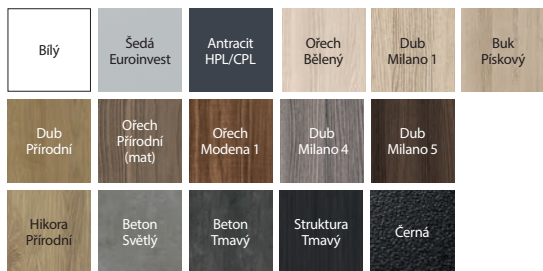

model 1.1

model 1.2

model 1.5

DEKORY Porta CPL

Laminát CPL HQ 0,2 ★★★★★☆ Laminát HPL a CPL 0,7 ★★★★★★

Podívejte se na možnosti realizace jiných modelů v Porta KONTRAKT, viz str. 232.

SKUPINA I

SKUPINA II