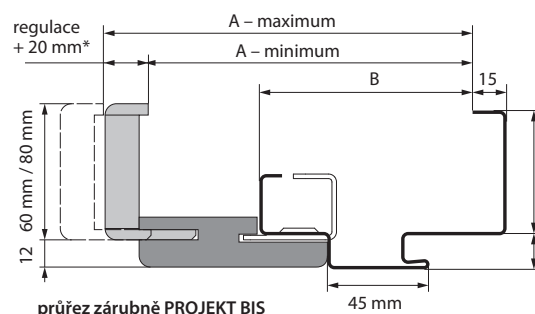

VÝKRES PRŮŘEZU

průřez zárubně PROJEKT BIS

* pro rozsah A, regulace +15 mm