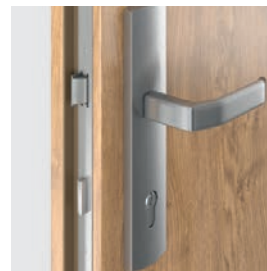

* dostupné rovněž jako vnitřní vchodové dveře s bezpečností třídou RC2 a RC3

DEKORY

Polyesterová barva PREMIUM ★★★★★☆

Ocelový plech laminovaný PVC ★★★★★☆

Ocelová zárubeň Thermo

Hák – horní / dolní závora
SAFE typ III, ENERGY PROTECT